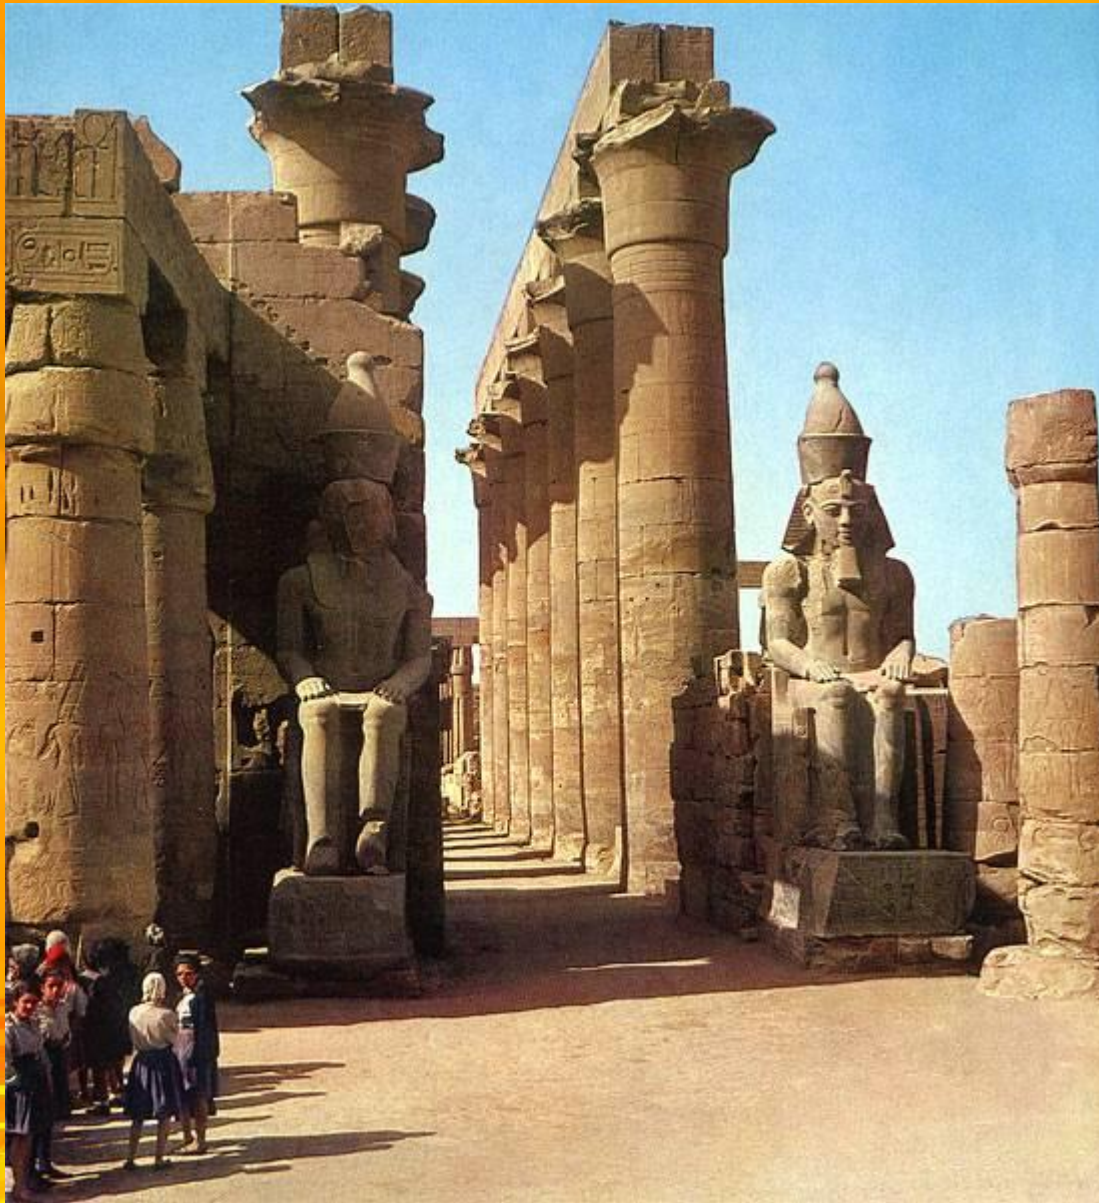

Храм Амона-Ра в Луксоре

eCube

Wu2k

00° 030° 040° 050° 060° 100° 120° 150°