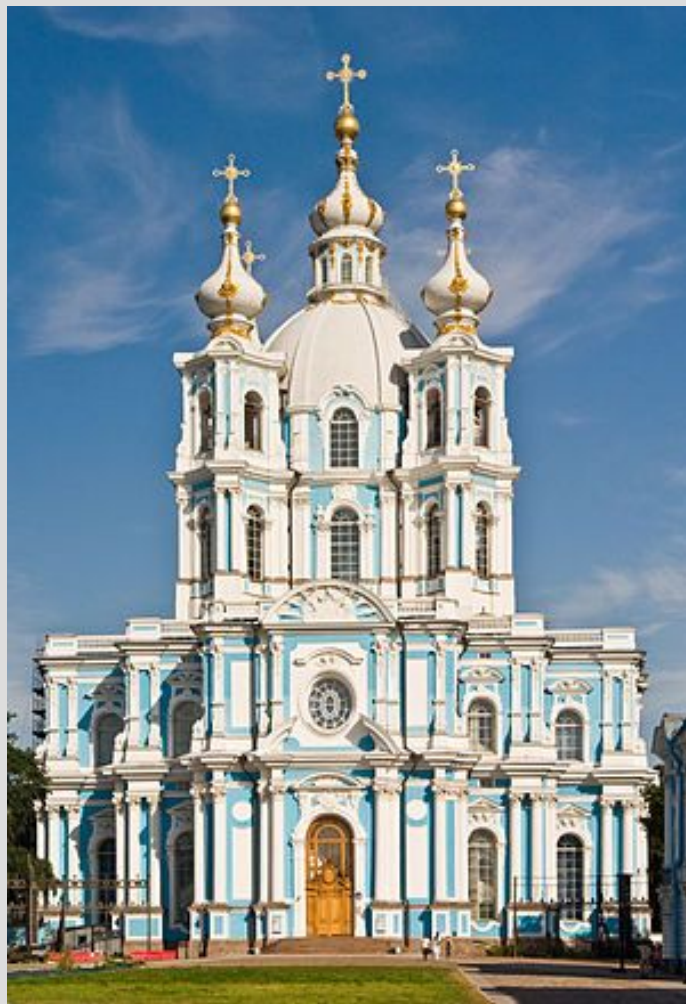

«Дворцовые ансамбли» в стиле барокко.

*Бартоломео Франческо Растрелли
(Bartolomeo Francesco Rastrelli)*

Выполнила:
Айсу Гаджиева
9 «в» класс
2014 г.

*Большой Екатерининский дворец.
(1752-1757гг.) Село Царское*

*Часовня Большого дворца.
(1747—1751гг.)*

*Смольный Воскресения Христова собор
(или Смольный собор)
(1748—1764гг.)*

*Павильон «Грот».
(1753—1757гг.)*

Зимний дворец. (1754—1762гг.)