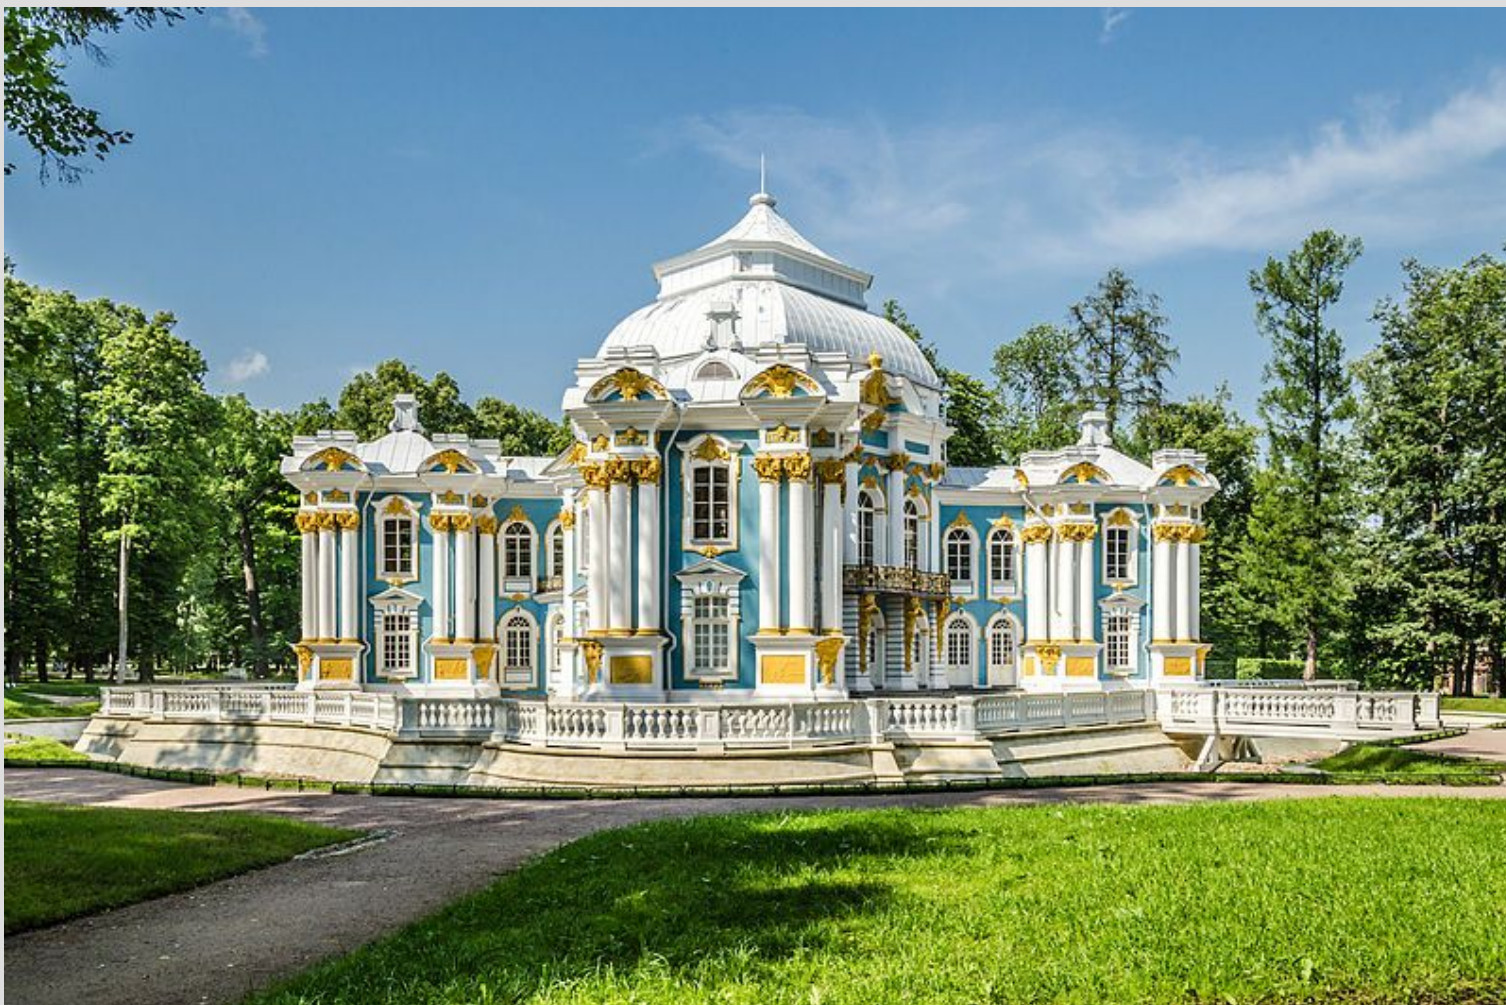

«Дворцовые ансамбли» в стиле барокко.

*Бартоломео Франческо Растрелли
(Bartolomeo Francesco Rastrelli)*

Выполнила:
Айсу Гаджиева
9 «в» класс
2014 г.

*Большой Екатерининский дворец.
(1752-1757гг.) Село Царское*

*Часовня Большого дворца.
(1747—1751гг.)*

*Смольный Воскресения Христова собор
(или Смольный собор)
(1748—1764гг.)*

*Павильон «Грот».
(1753—1757гг.)*

Зимний дворец. (1754—1762гг.)