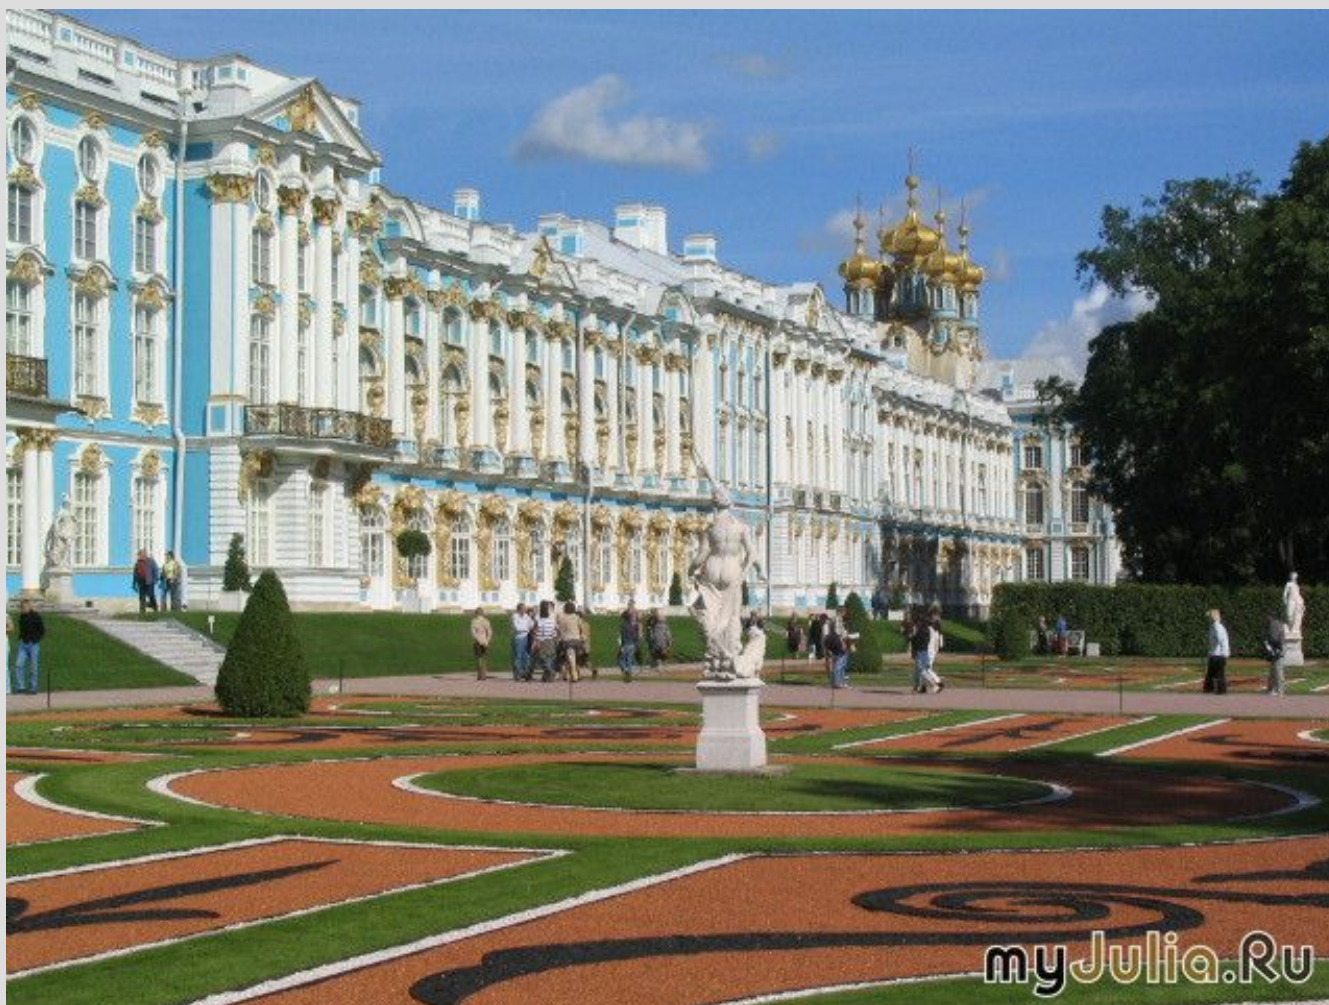

«Дворцовые ансамбли» в стиле барокко.

*Бартоломео Франческо Растрелли
(Bartolomeo Francesco Rastrelli)*

Выполнила:
Айсу Гаджиева
9 «в» класс
2014 г.

*Большой Екатерининский дворец.
(1752-1757гг.) Село Царское*

*Часовня Большого дворца.
(1747—1751гг.)*

*Смольный Воскресения Христова собор
(или Смольный собор)
(1748—1764гг.)*

*Павильон «Грот».
(1753—1757гг.)*

Зимний дворец. (1754—1762гг.)