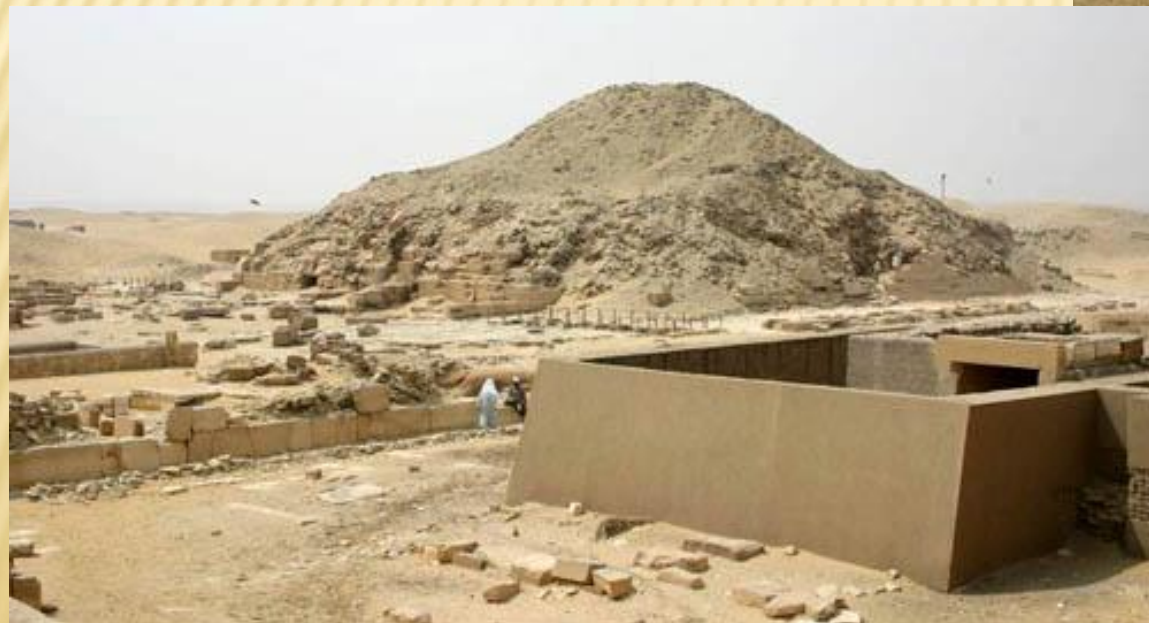

Пирамида Сенусерта I

Пирамида Уни са

Пирамида Пиоп

Пирамида Аменемхета I

Пирамиды

САМЫЕ БОЛЬШИЕ ПИРАМИДЫ ЕГИПТА.

Пирамида Хеопса (IV династия): размер основания - 230 м (высота - 146,6 м);

Пирамида Хефрена (IV
династия): 215 м (144 м)

Розовая пирамида, Снофру (IV династия): 219 м (105 м);

Ломаная пирамида, Снофру (IV династия): 189 м (105 м);

**Пирамида в
Мейдуме, Снофру (IV династия
144 м (94 м);**

**Пирамида Микерина, (IV
династия): 104,6 × 108,5 м (66
м).**

Пирамида Джосера (III династия): 121 × 109 м (62 м).

Спасибо за внимание!