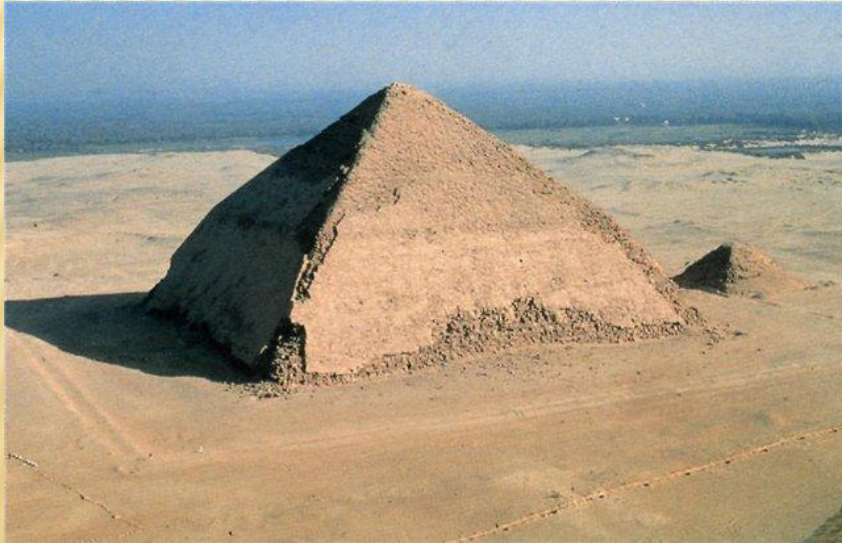

Пирамида Сенусерта I

Пирамида Уни са

Пирамида Пиоп

Пирамида Аменемхета I

Пирамиды

САМЫЕ БОЛЬШИЕ ПИРАМИДЫ ЕГИПТА.

Пирамида Хеопса (IV династия): размер основания - 230 м (высота - 146,6 м);

Пирамида Хефрена (IV
династия): 215 м (144 м)

Розовая пирамида, Снофру (IV династия): 219 м (105 м);

Ломаная пирамида, Снофру (IV династия): 189 м (105 м);

**Пирамида в
Мейдуме, Снофру (IV династия
144 м (94 м);**

**Пирамида Микерина, (IV
династия): 104,6 × 108,5 м (66
м).**