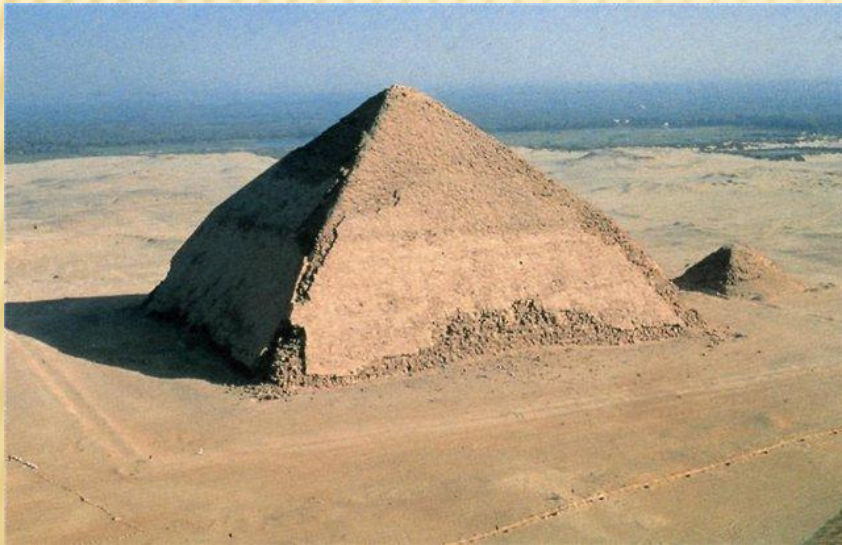

Пирамида Сенусерта I

Пирамида Уни са

Пирамида Пиоп

Пирамида Аменемхета I

Пирамиды

САМЫЕ БОЛЬШИЕ ПИРАМИДЫ ЕГИПТА.

Пирамида Хеопса (IV династия): размер основания - 230 м (высота - 146,6 м);

Пирамида Хефрена (IV
династия): 215 м (144 м)

Розовая пирамида, Снофру (IV династия): 219 м (105 м);

Ломаная пирамида, Снофру (IV династия): 189 м (105 м);

**Пирамида в
Мейдуме, Снофру (IV династия
144 м (94 м);**

**Пирамида Микерина, (IV
династия): 104,6 × 108,5 м (66
м).**

Пирамида Джосера (III династия): 121 × 109 м (62 м).

Спасибо за внимание!