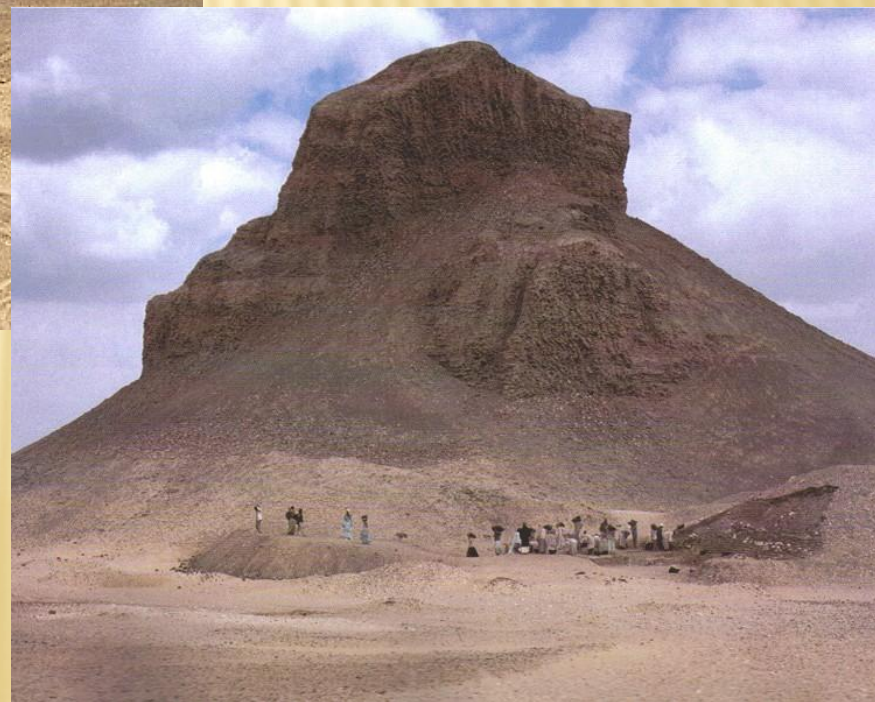

Пирамида Сенусерта I

Пирамида Уни са

Пирамида Пиоп

Пирамида Аменемхета I

Пирамиды

САМЫЕ БОЛЬШИЕ ПИРАМИДЫ ЕГИПТА.

Пирамида Хеопса (IV династия): размер основания - 230 м (высота - 146,6 м);

Пирамида Хефрена (IV
династия): 215 м (144 м)

Розовая пирамида, Снофру (IV династия): 219 м (105 м);

Ломаная пирамида, Снофру (IV династия): 189 м (105 м);

**Пирамида в
Мейдуме, Снофру (IV династия
144 м (94 м);**

**Пирамида Микерина, (IV
династия): 104,6 × 108,5 м (66
м).**

Пирамида Джосера (III династия): 121 × 109 м (62 м).

Спасибо за внимание!