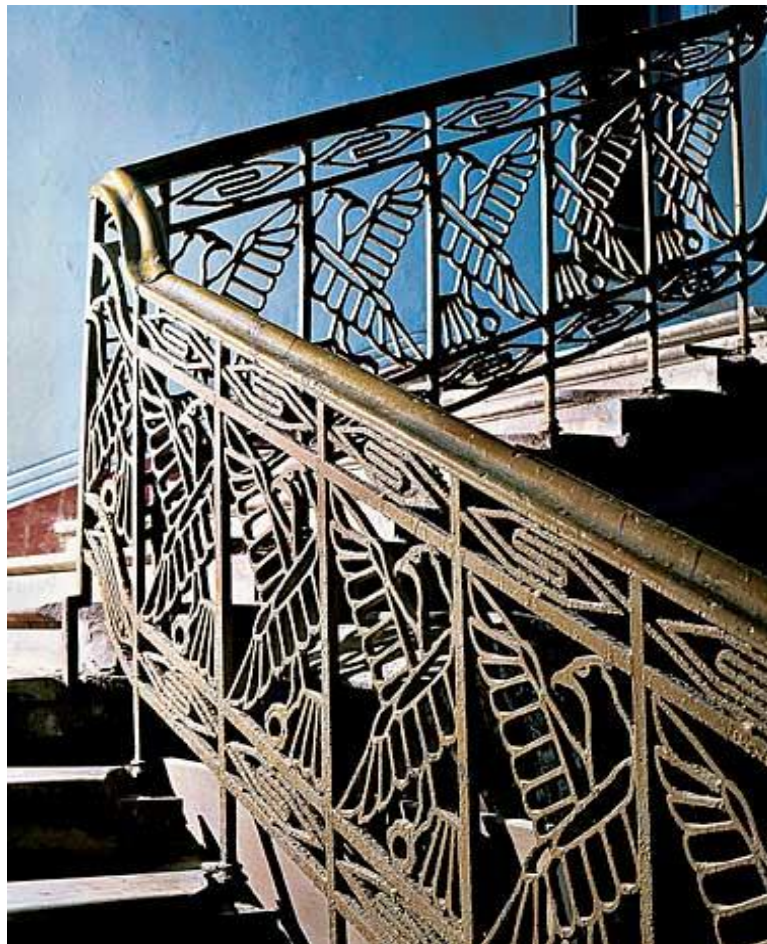

«ЕГИПЕТСКИЙ ДОМ»

Захарьевская улица, дом 23

ФОТО ИЗ АРХИВА 1910 года

СОВРЕМЕННЫЙ ВИД ЗДАНИЯ

ЛЕСТНИЦА

ДЕКОР ПОДВОРОТНИ

СОНГАЙЛО

МИХАИЛ