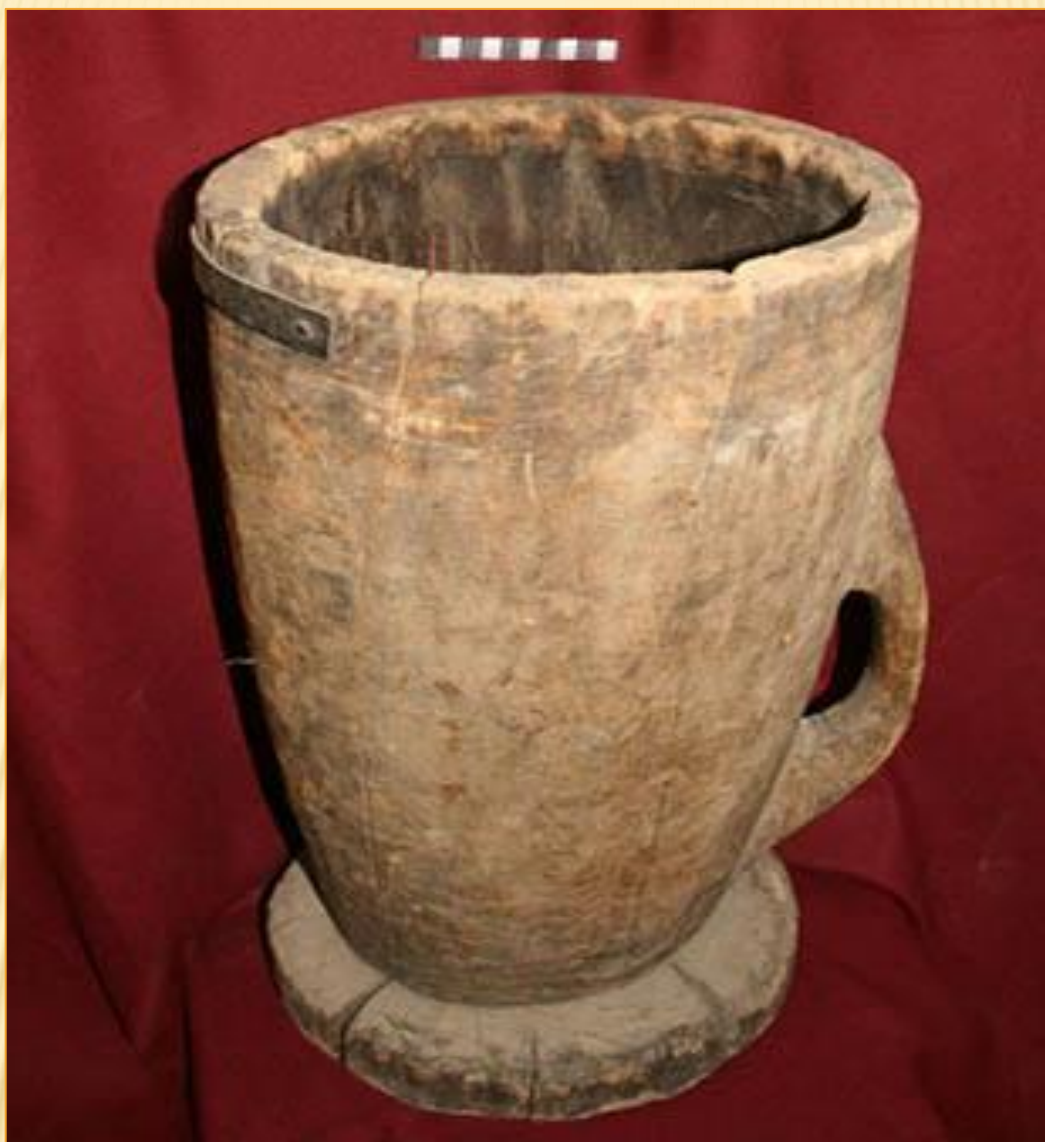

Электронная
ЭКСПОЗИЦИЯ

"ЭТНОГРАФИЯ
НАРОДОВ
ЮЖНОЙ СИБИРИ"

Специфика музейной образности позволила воссоздать жилище кочевых скотоводов Южной Сибири – многоугольную срубную юрту, отражающую переход кочевников на оседлость к концу **XIX** в. Интерьер юрты составлен из предметов хакасской коллекции.

ДИОРАМА «ЮРТА СКОВОДОВ»

ЗЕРНОТЕРКА – ТЕРБЕН

ДЕРЕВО, ЖЕЛЕЗО. ХАКАСЫ. НАЧАЛО

XX В.

СТУПА ДЛЯ ИЗМЕЛЬЧЕНИЯ ЗЕРНА

ДЕРЕВО. ХАКАСЫ. НАЧАЛО XX В.

МАСЛОБОЙКА

ДЕРЕВО. ХАКАСЫ. НАЧАЛО XX В.

ДЕТСКАЯ КОЛЫБЕЛЬ *ПЕБЕЙ*

ДЕРЕВО, КОЖА. КОНЕЦ XIX - НАЧАЛО XX

ВВ.

МАКЕТ КАЗАЧЬЕГО ДЕРЕВЯННОГО ОСТРОГА XVII – XVIII ВЕКОВ.

КАРТА «НАРОДОВ СИБИРИ»

ЭТЮД К КАРТИНЕ «ТЕЛЕУТСКАЯ СВАДЬБА»

ХУДОЖНИК – КИРЧАНОВ А.Н.