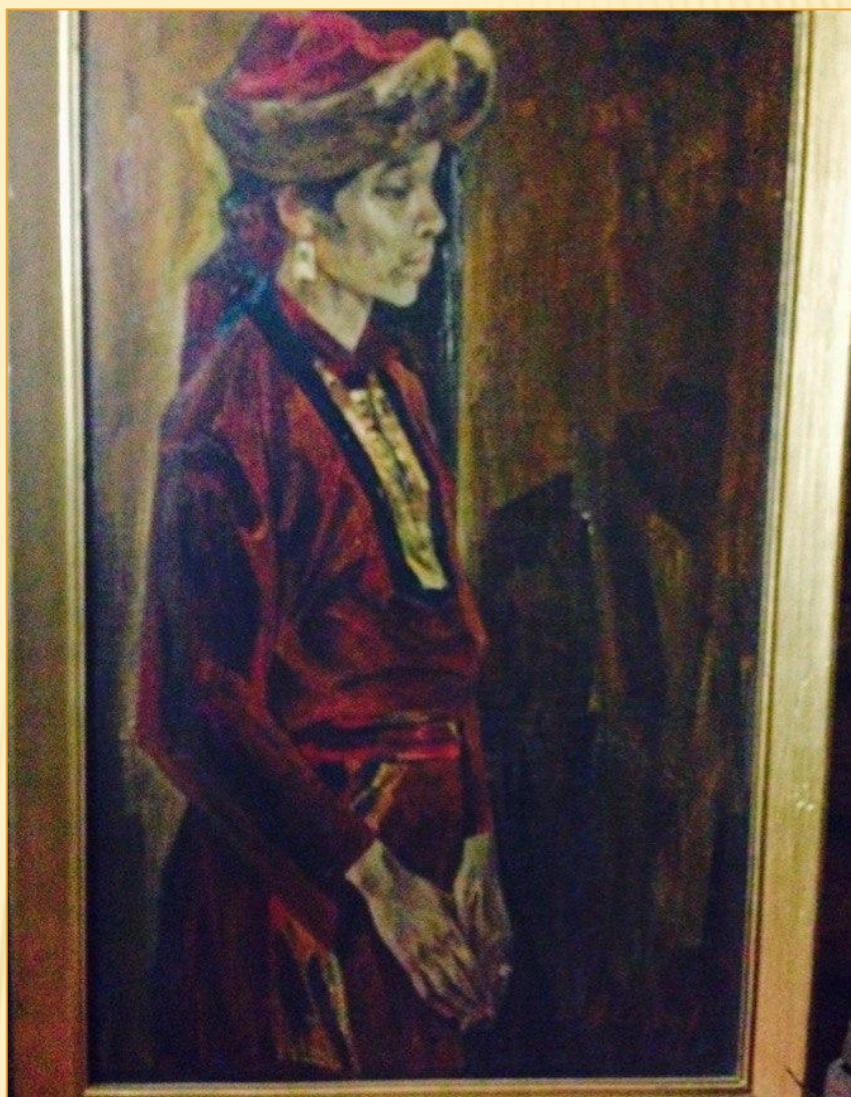

Электронная
ЭКСПОЗИЦИЯ

"ЭТНОГРАФИЯ
НАРОДОВ
ЮЖНОЙ СИБИРИ"

Специфика музейной образности позволила воссоздать жилище кочевых скотоводов Южной Сибири – многоугольную срубную юрту, отражающую переход кочевников на оседлость к концу **XIX** в. Интерьер юрты составлен из предметов хакасской коллекции.

ДИОРАМА «ЮРТА СКОТОВОДОВ»

ЗЕРНОТЕРКА – ТЕРБЕН

ДЕРЕВО, ЖЕЛЕЗО. ХАКАСЫ. НАЧАЛО

XX В.

СТУПА ДЛЯ ИЗМЕЛЬЧЕНИЯ ЗЕРНА

ДЕРЕВО. ХАКАСЫ. НАЧАЛО XX В.

МАСЛОБОЙКА

ДЕРЕВО. ХАКАСЫ. НАЧАЛО XX В.

ДЕТСКАЯ КОЛЫБЕЛЬ *ПЕБЕЙ*

ДЕРЕВО, КОЖА. КОНЕЦ XIX - НАЧАЛО XX

ВВ.

МАКЕТ КАЗАЧЬЕГО ДЕРЕВЯННОГО ОСТРОГА XVII – XVIII ВЕКОВ.

КАРТА «НАРОДОВ СИБИРИ»

ЭТЮД К КАРТИНЕ «ТЕЛЕУТСКАЯ СВАДЬБА»

ХУДОЖНИК – КИРЧАНОВ А.Н.