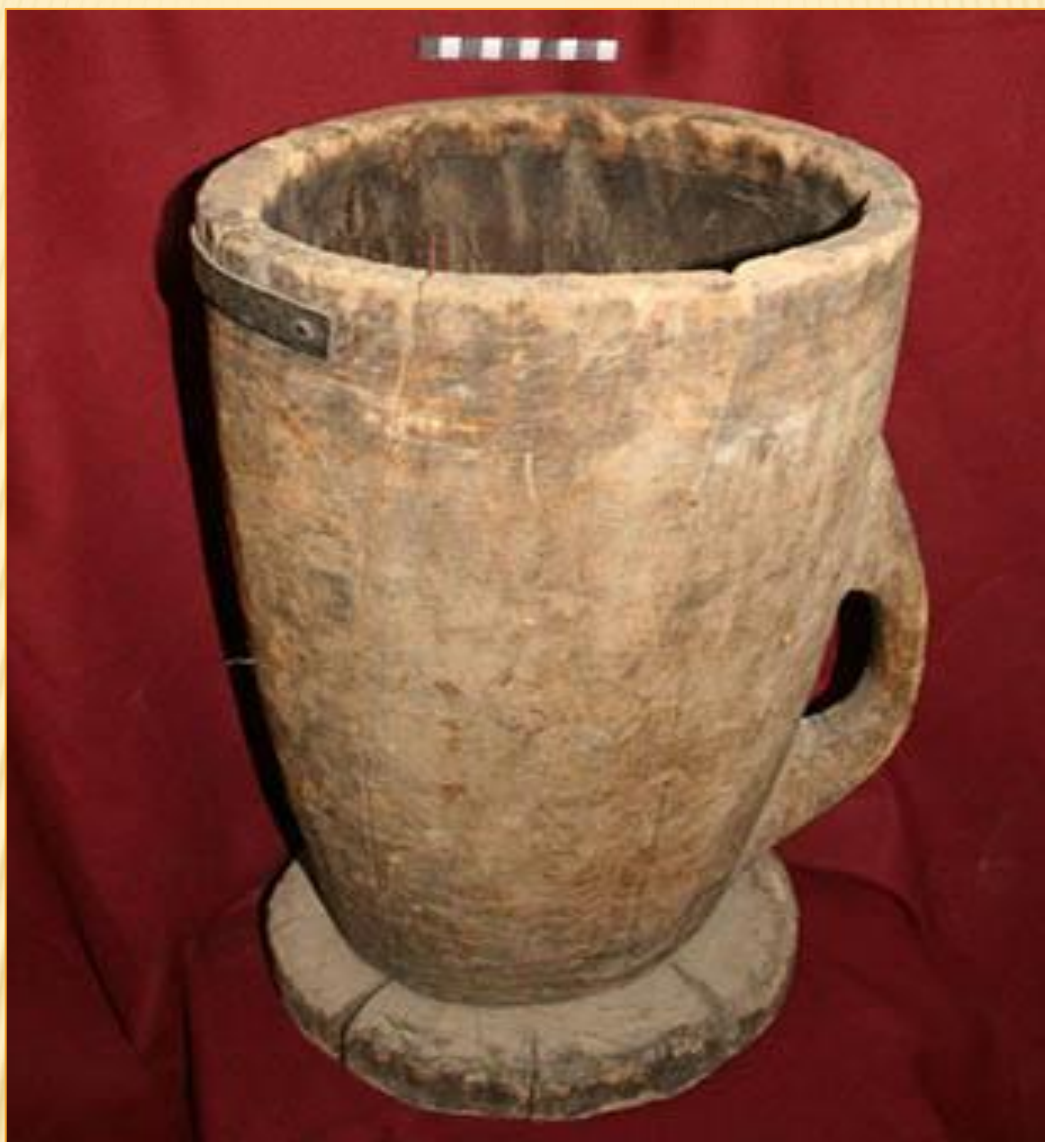

Электронная
ЭКСПОЗИЦИЯ

"ЭТНОГРАФИЯ
НАРОДОВ
ЮЖНОЙ СИБИРИ"

Специфика музейной образности позволила воссоздать жилище кочевых скотоводов Южной Сибири – многоугольную срубную юрту, отражающую переход кочевников на оседлость к концу **XIX** в. Интерьер юрты составлен из предметов хакасской коллекции.

ДИОРАМА «ЮРТА СКОТОВОДОВ»

ЗЕРНОТЕРКА – ТЕРБЕН

ДЕРЕВО, ЖЕЛЕЗО. ХАКАСЫ. НАЧАЛО

XX В.

СТУПА ДЛЯ ИЗМЕЛЬЧЕНИЯ ЗЕРНА

ДЕРЕВО. ХАКАСЫ. НАЧАЛО XX В.

МАСЛОБОЙКА

ДЕРЕВО. ХАКАСЫ. НАЧАЛО XX В.

ДЕТСКАЯ КОЛЫБЕЛЬ *ПЕБЕЙ*

ДЕРЕВО, КОЖА. КОНЕЦ XIX - НАЧАЛО XX

ВВ.

МАКЕТ КАЗАЧЬЕГО ДЕРЕВЯННОГО ОСТРОГА XVII – XVIII ВЕКОВ.

КАРТА «НАРОДОВ СИБИРИ»

ЭТЮД К КАРТИНЕ «ТЕЛЕУТСКАЯ СВАДЬБА»

ХУДОЖНИК – КИРЧАНОВ А.Н.