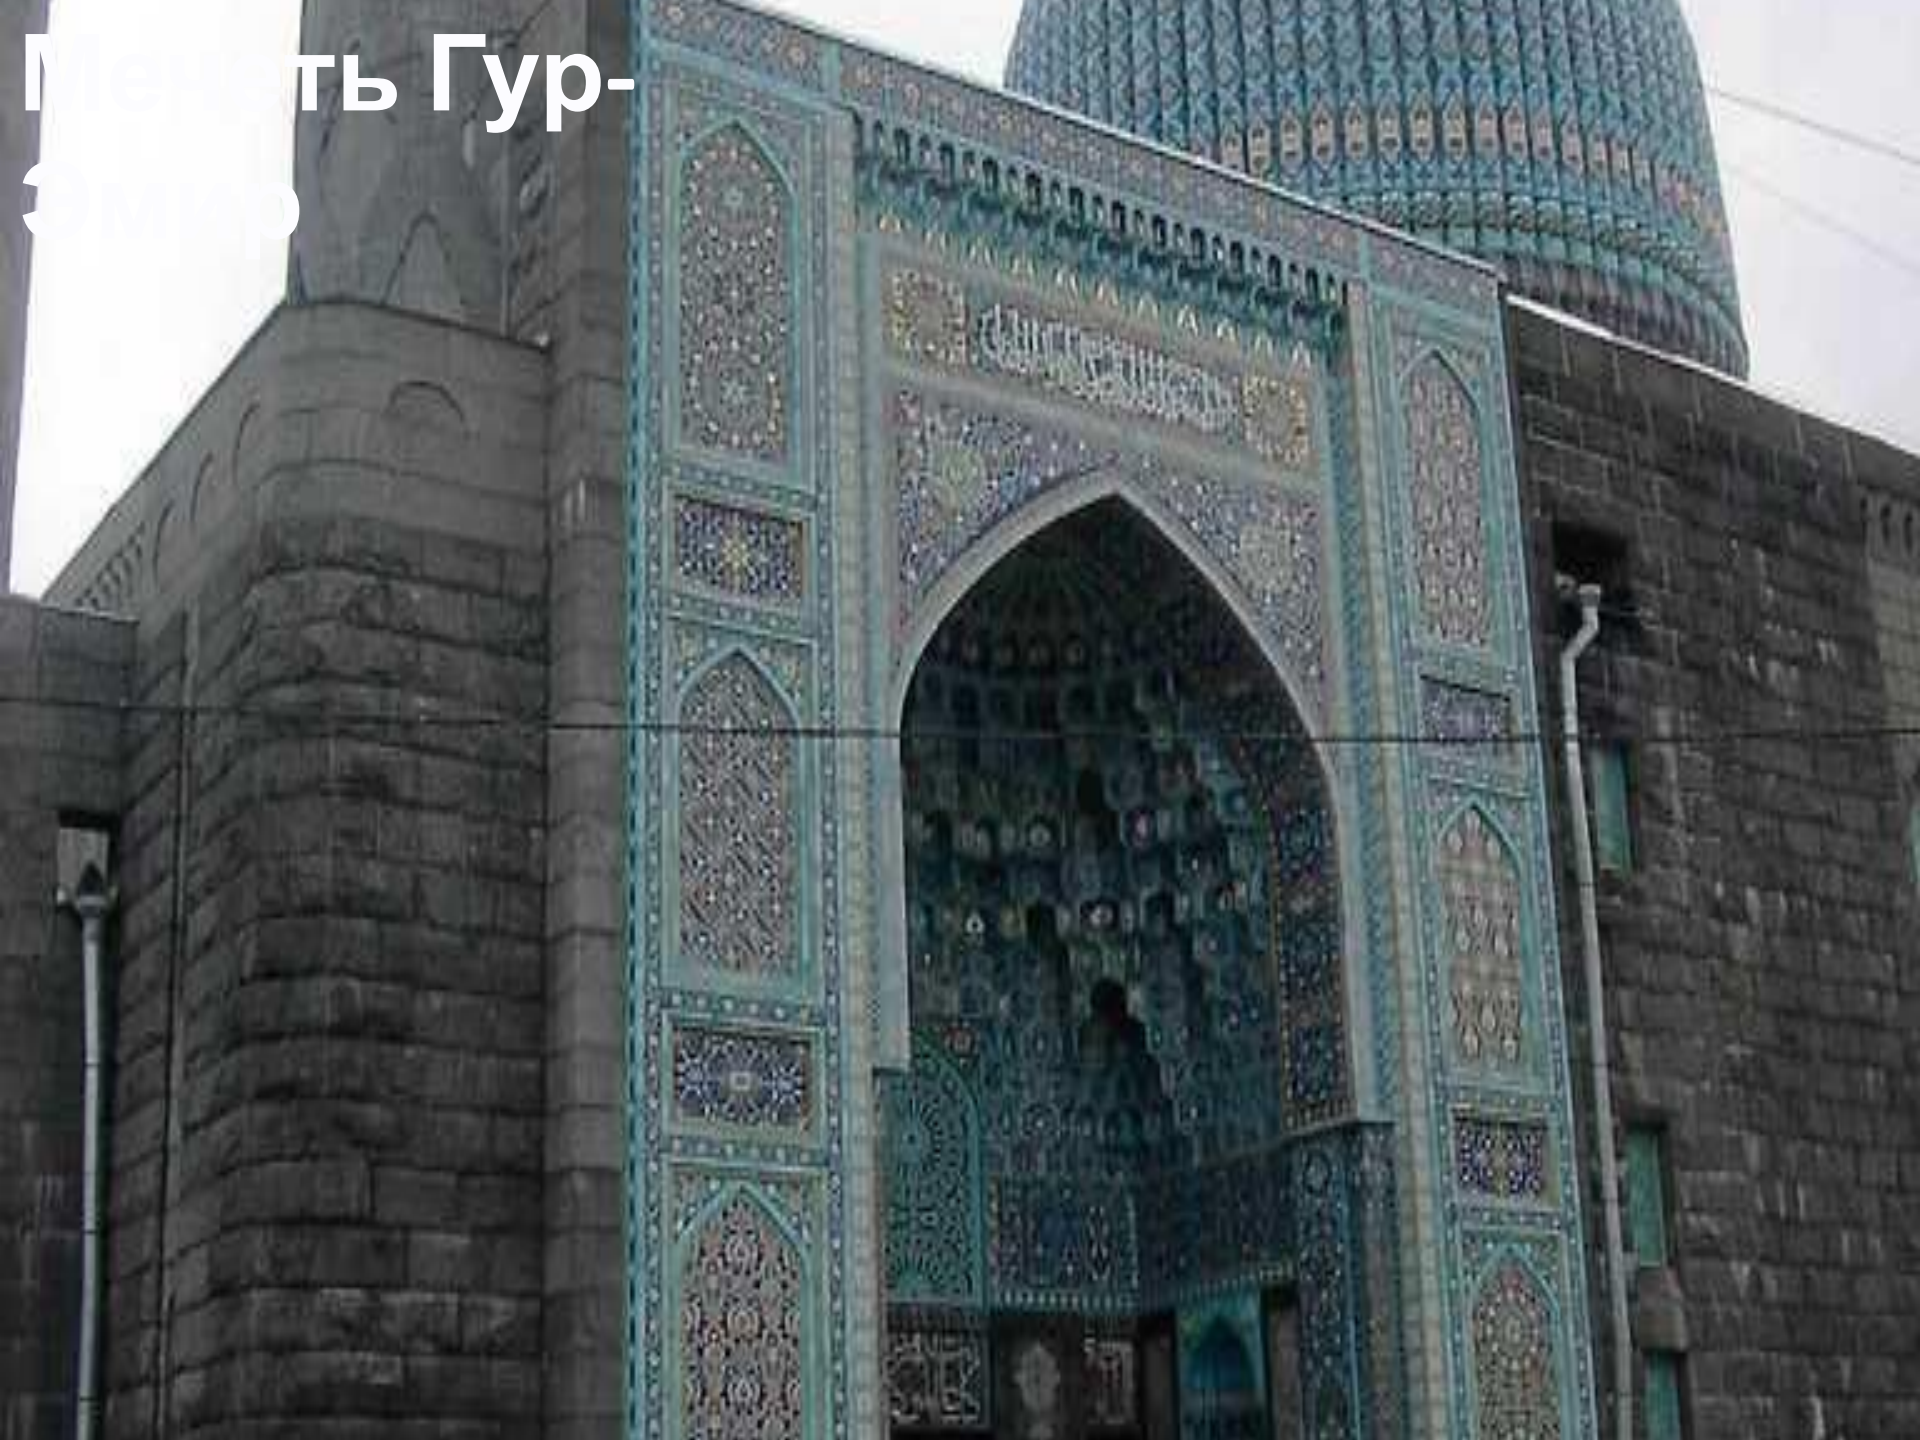

Архитектура Ближнего
и
Дальнего востока

*Мечеть Фейсал.
Исламбад.
Пакистан.*

Кааба. Мекка. Саудовская Аравия

**Мечеть Кул Шариф -
2009**

Голубая мечеть. Стамбул. Турция.

Мечеть Гур-Эмир

Мечеть Гур-

Омейядов в Дамаске. Сирия.

Мечеть Ибн-Тулун. Каир.

Центральная мечеть Кёльна. Германия.

Кристалльная мечеть Султана Теренггану. 2008

Мечеть в африканской пустыне. Ауджила. Ливия.

Каджурахо Лакшмана. Стилль Дравида

Стиль Нагара

Тадж - Махал