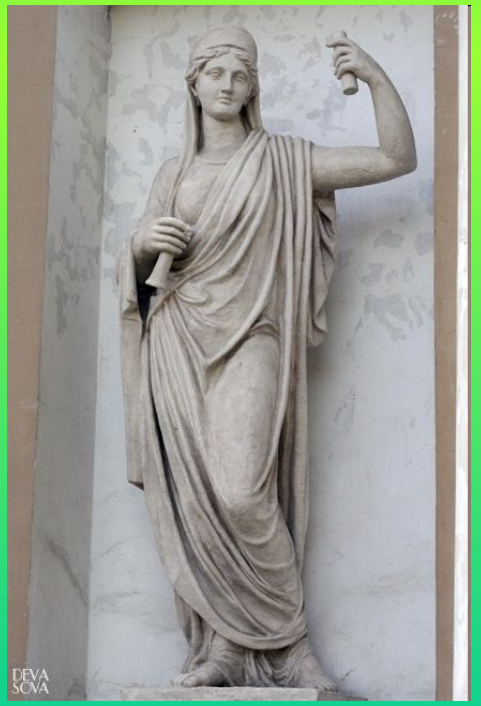

www.spbtur.ru

DEVA
SOVA