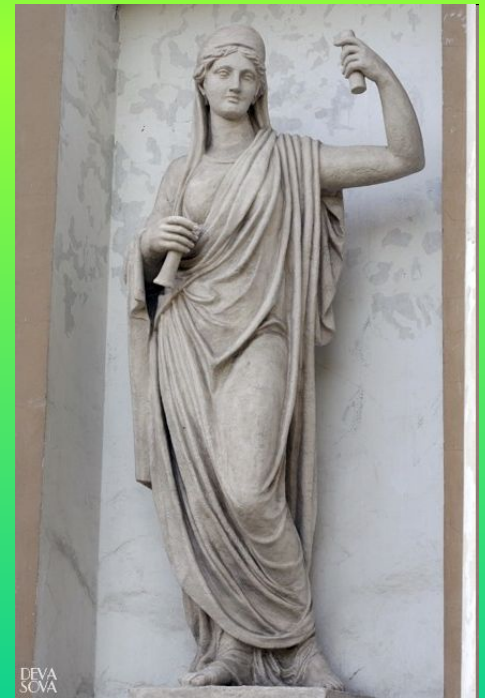

www.spbtur.ru

DEVA
SOVA