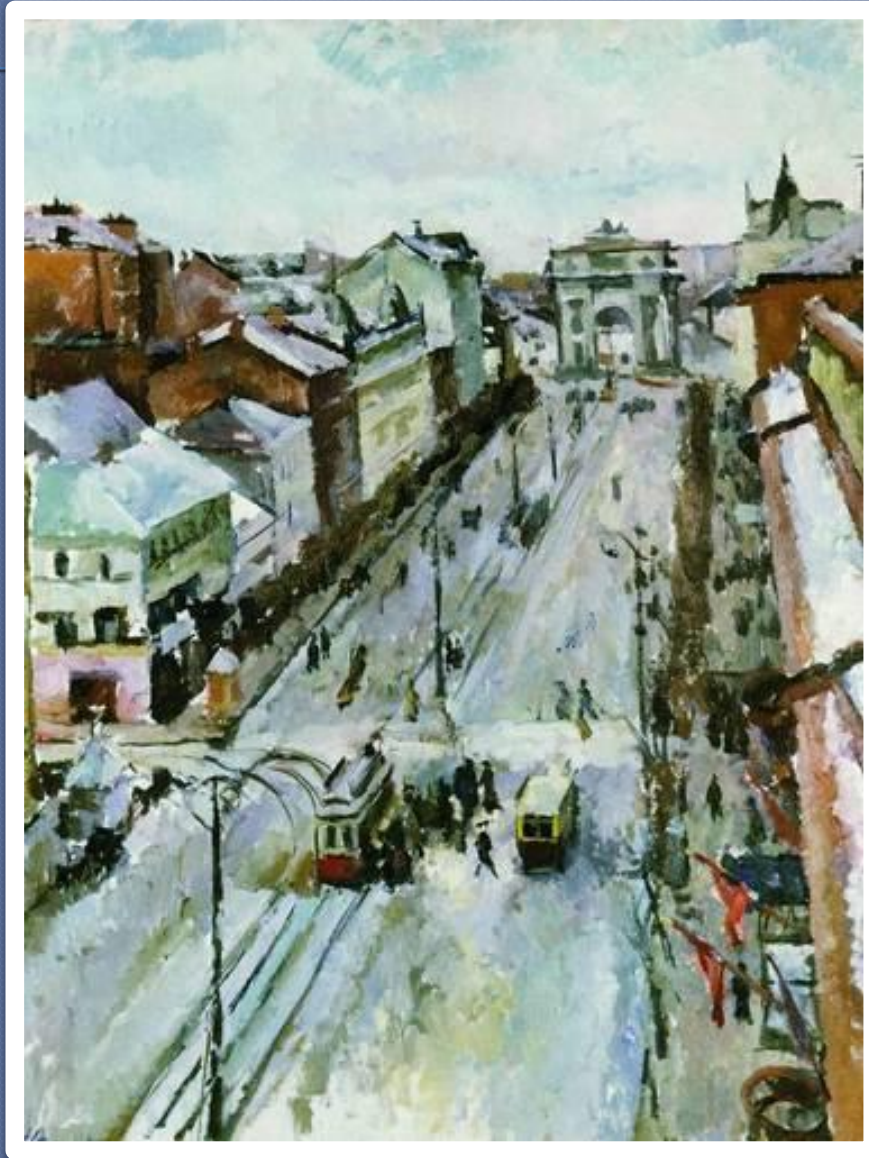

Городской пейзаж

Город глазами художников

Куликова Римма Борисовна
МАОУ СОШ №36 г. Тамбов

Петербург глазами художников

Поленов «МОСКОВСКИЙ ДВОРИК»

Осмеркин «Москва. Тверская»

Дейнска «ТВЮ – Йорк»

Городской пейзаж