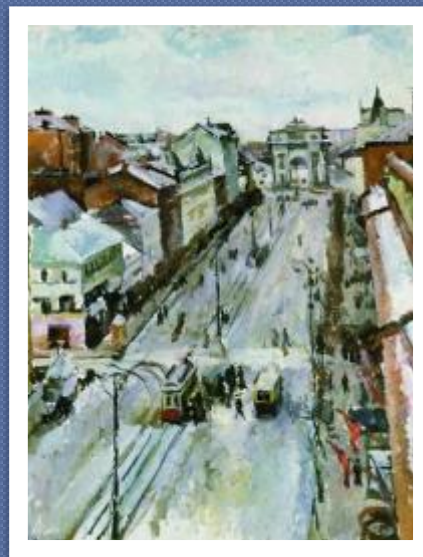

Городской пейзаж

Город глазами художников

Куликова Римма Борисовна
МАОУ СОШ №36 г. Тамбов

Петербург глазами художников

Поленов «МОСКОВСКИЙ ДВОРИК»

Осмеркин «Москва. Тверская»

Дейнска «ТВЮ – Йорк»

Городской пейзаж