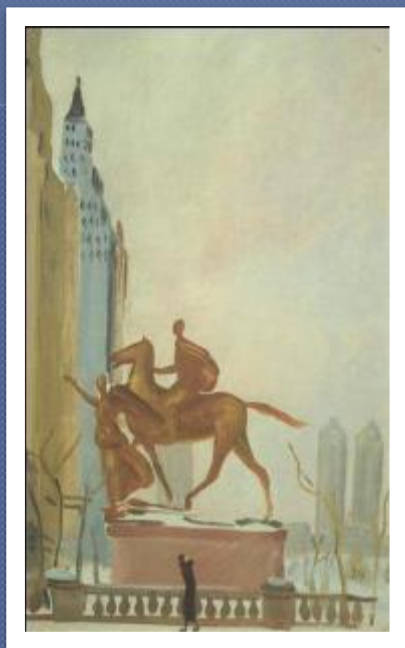

Городской пейзаж

Город глазами художников

Куликова Римма Борисовна
МАОУ СОШ №36 г. Тамбов

Петербург глазами художников

Поленов «МОСКОВСКИЙ ДВОРИК»

Осмеркин «Москва. Тверская»

Дейнска «ТВЮ – Йорк»

Городской пейзаж