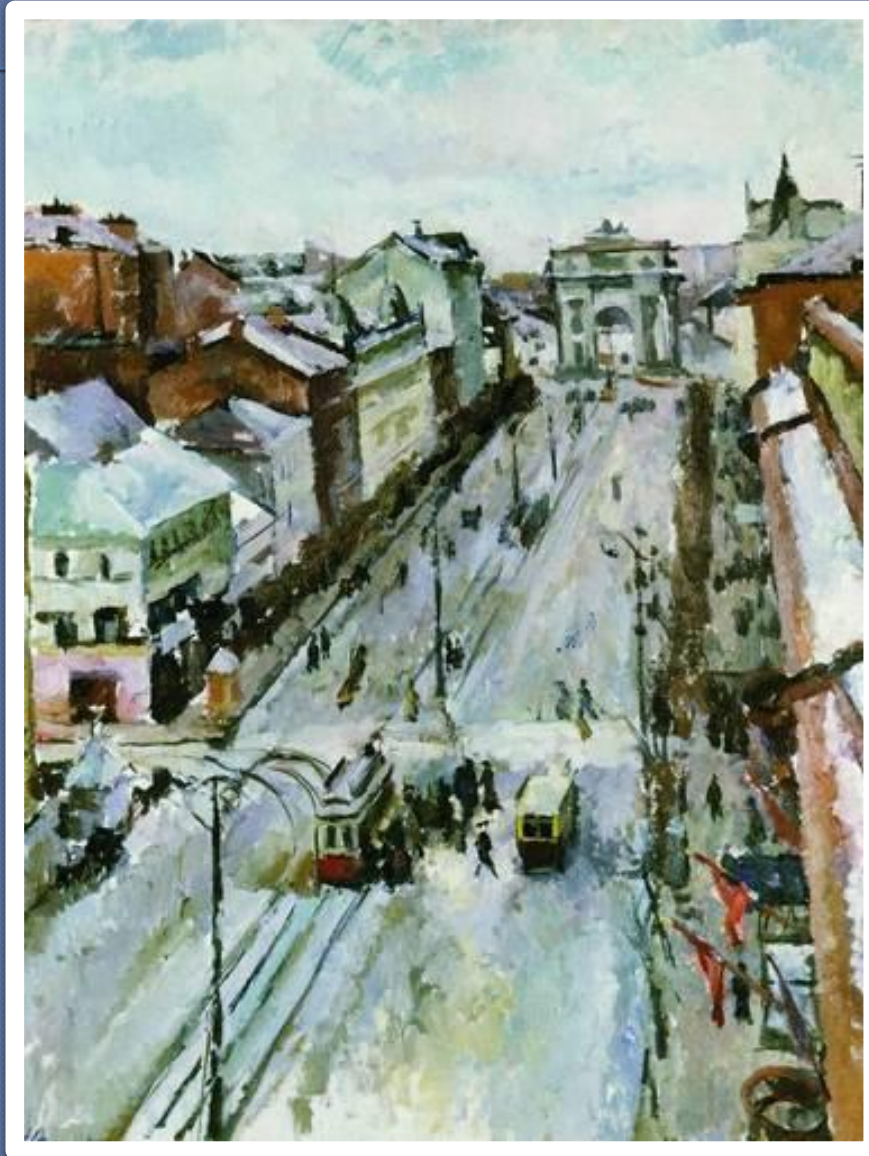

Городской пейзаж

Город глазами художников

Куликова Римма Борисовна
МАОУ СОШ №36 г. Тамбов

Петербург глазами художников

Поленов «МОСКОВСКИЙ ДВОРИК»

Осмеркин «Москва. Тверская»

Дейнска «ТВЮ – Йорк»

Городской пейзаж