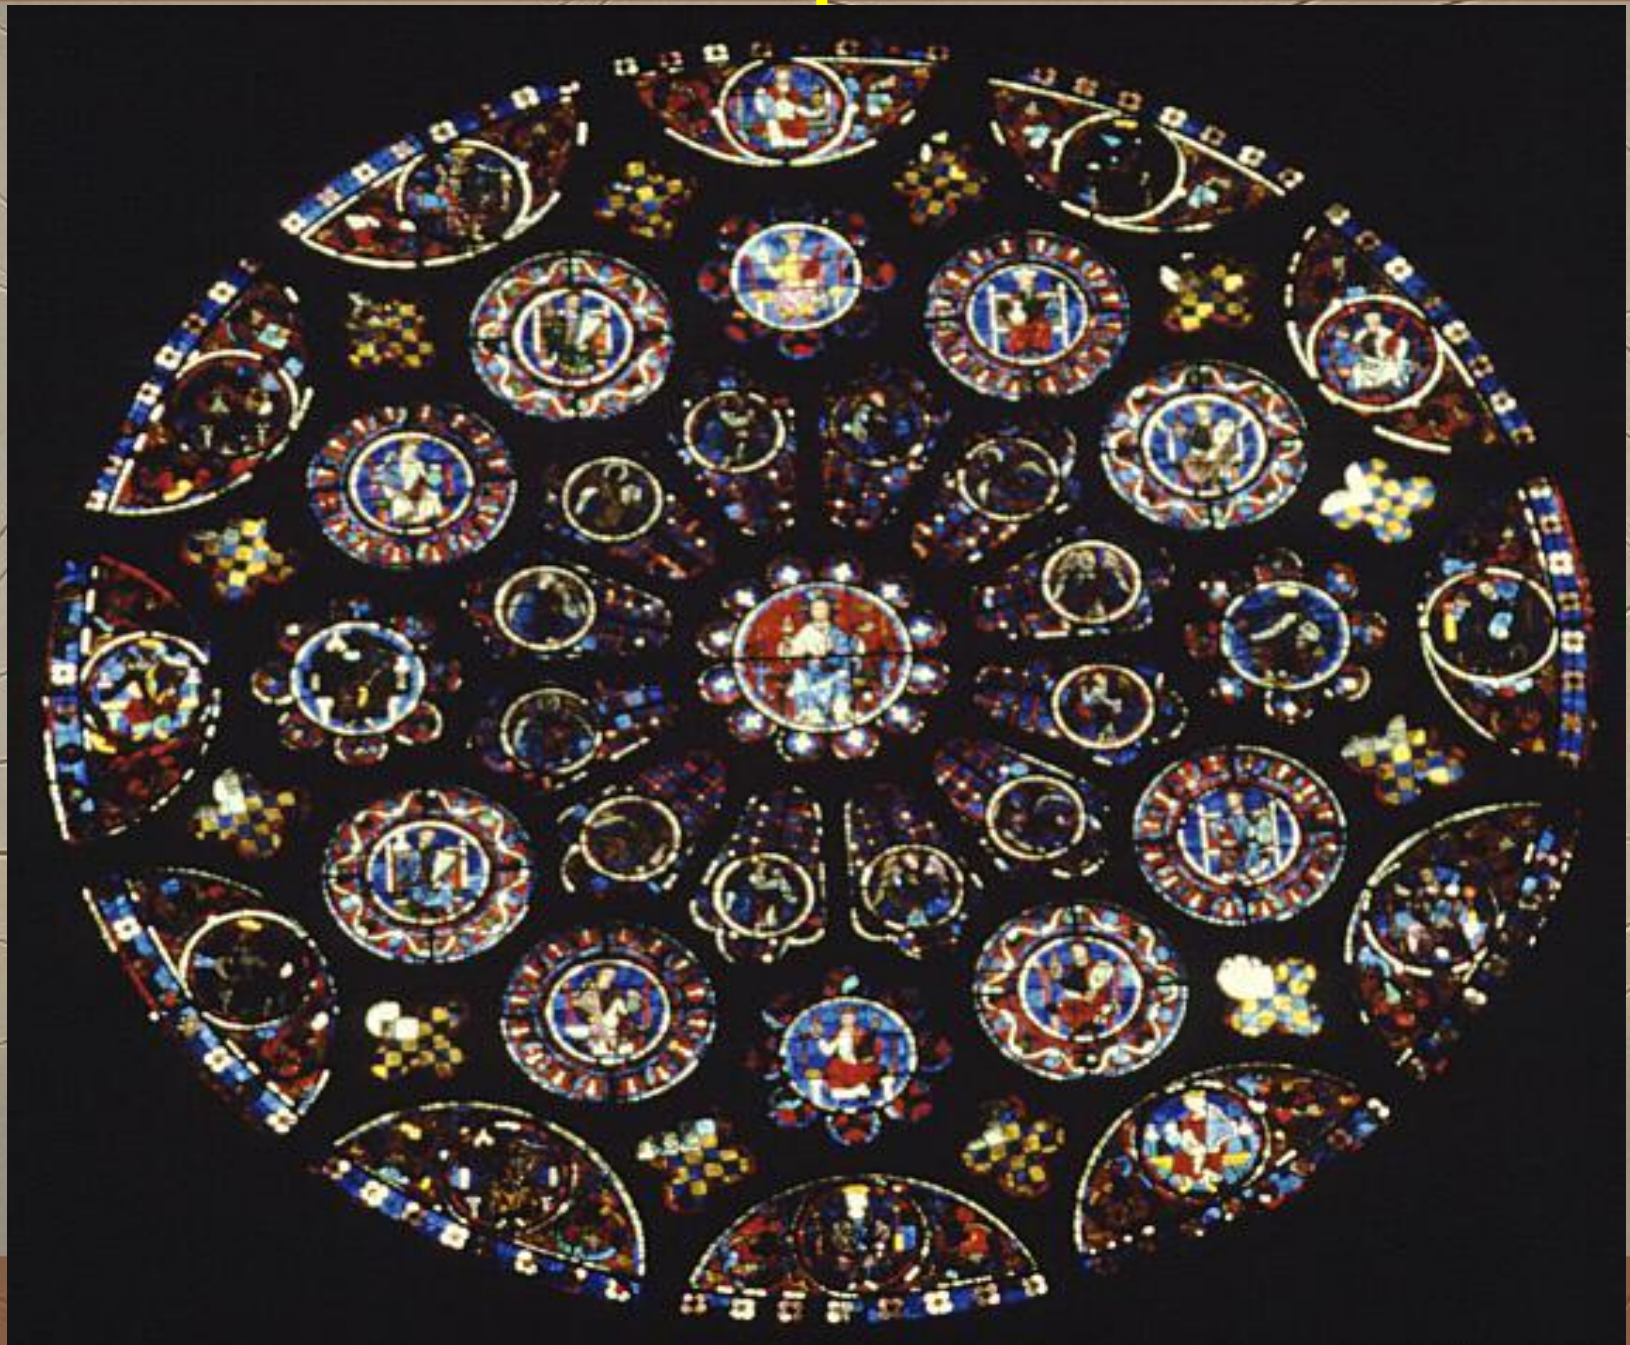

Love

Собор в Реймсе (XIII-начало XIV в.) Франция

teatr-vampirov.ucoz.ru

Витражи собора Вита в Праге

Окно-роза

Церковь Сент-Шапель в городе Бурже. Франция

Витражи собора Нотер-Дам в Париже

Памятники европейского средневековья