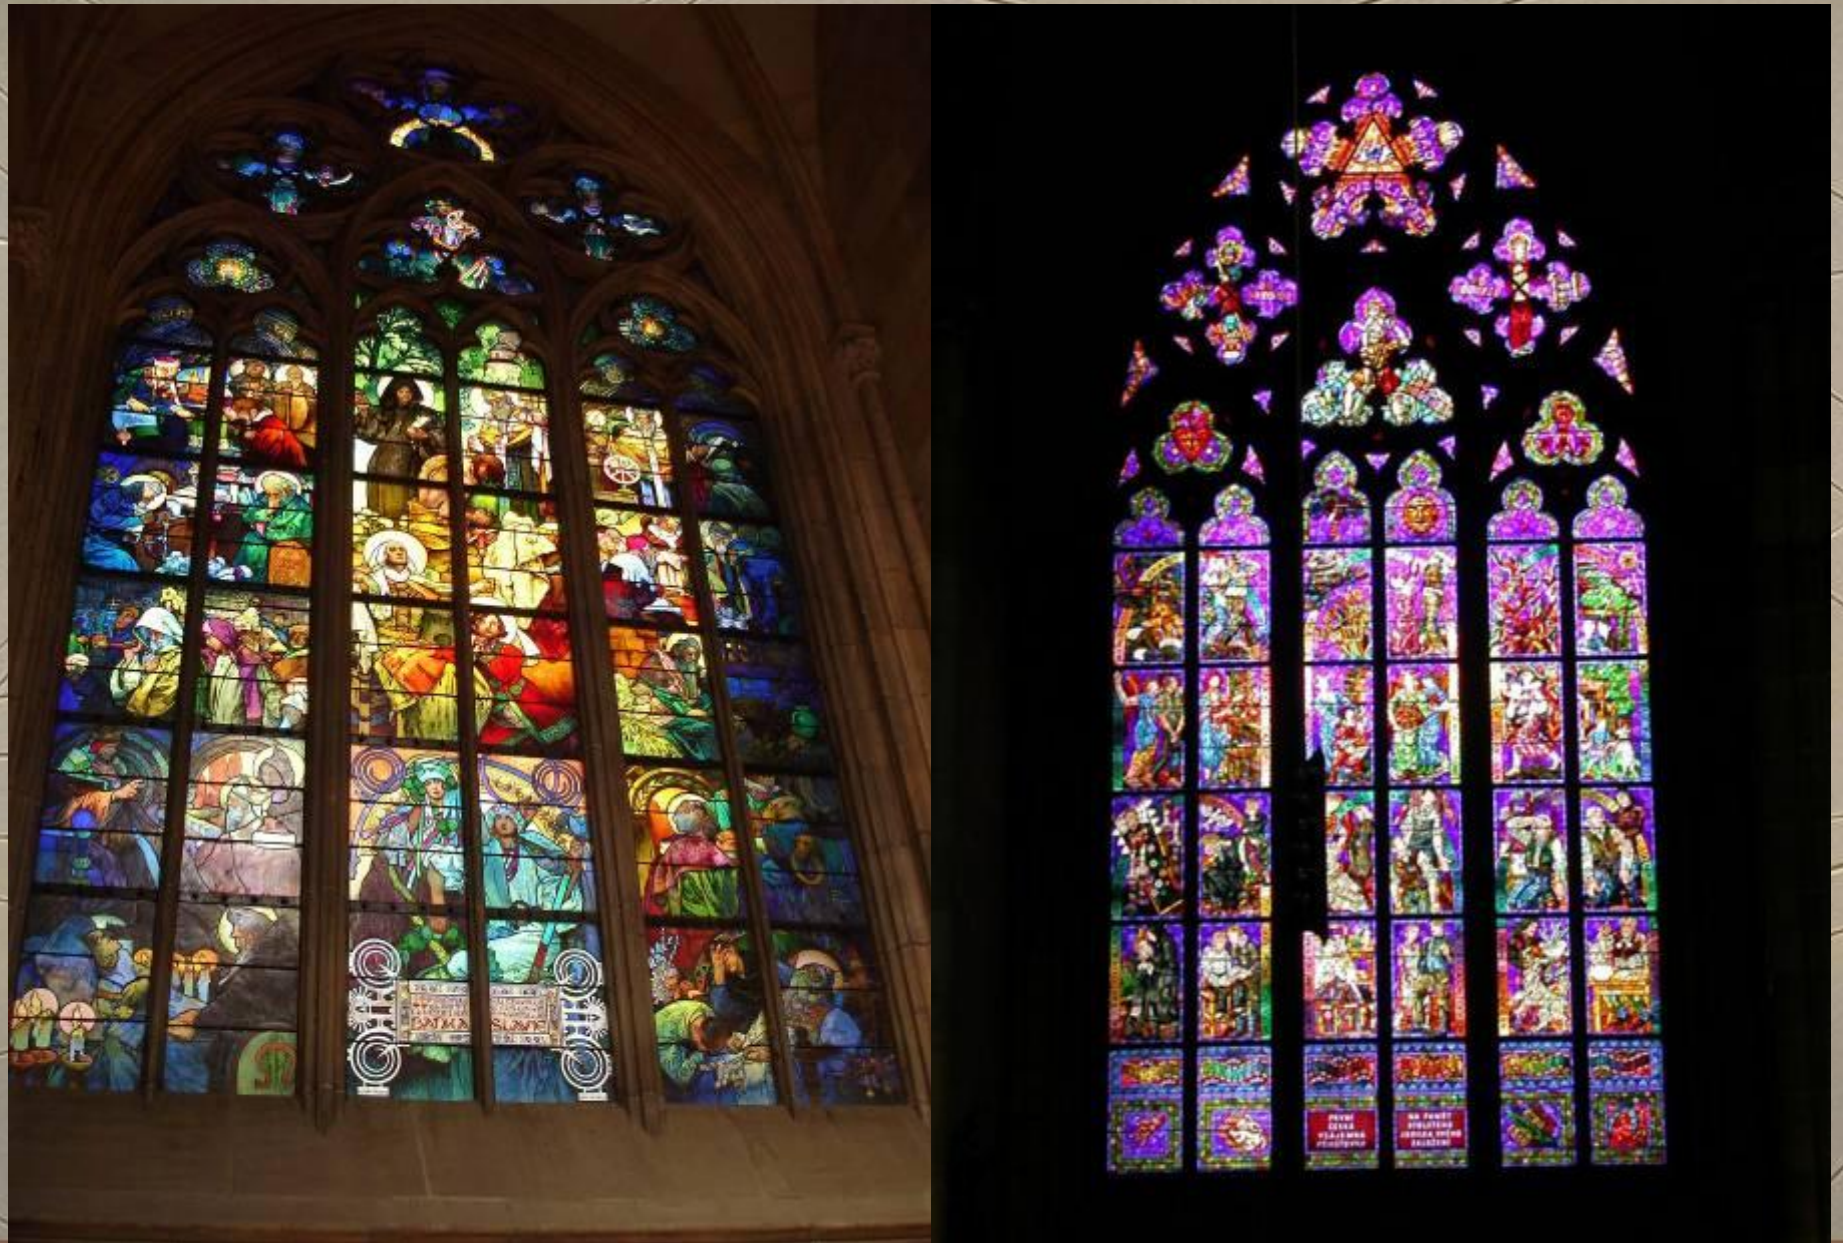

Love

Собор в Реймсе (XIII-начало XIV в.) Франция

teatr_vampirov.ucoz.ru

Витражи собора Вита в Праге

Окно-роза

Церковь Сент-Шапель в городе Бурже. Франция

Витражи собора Нотер-Дам в Париже

Памятники европейского средневековья