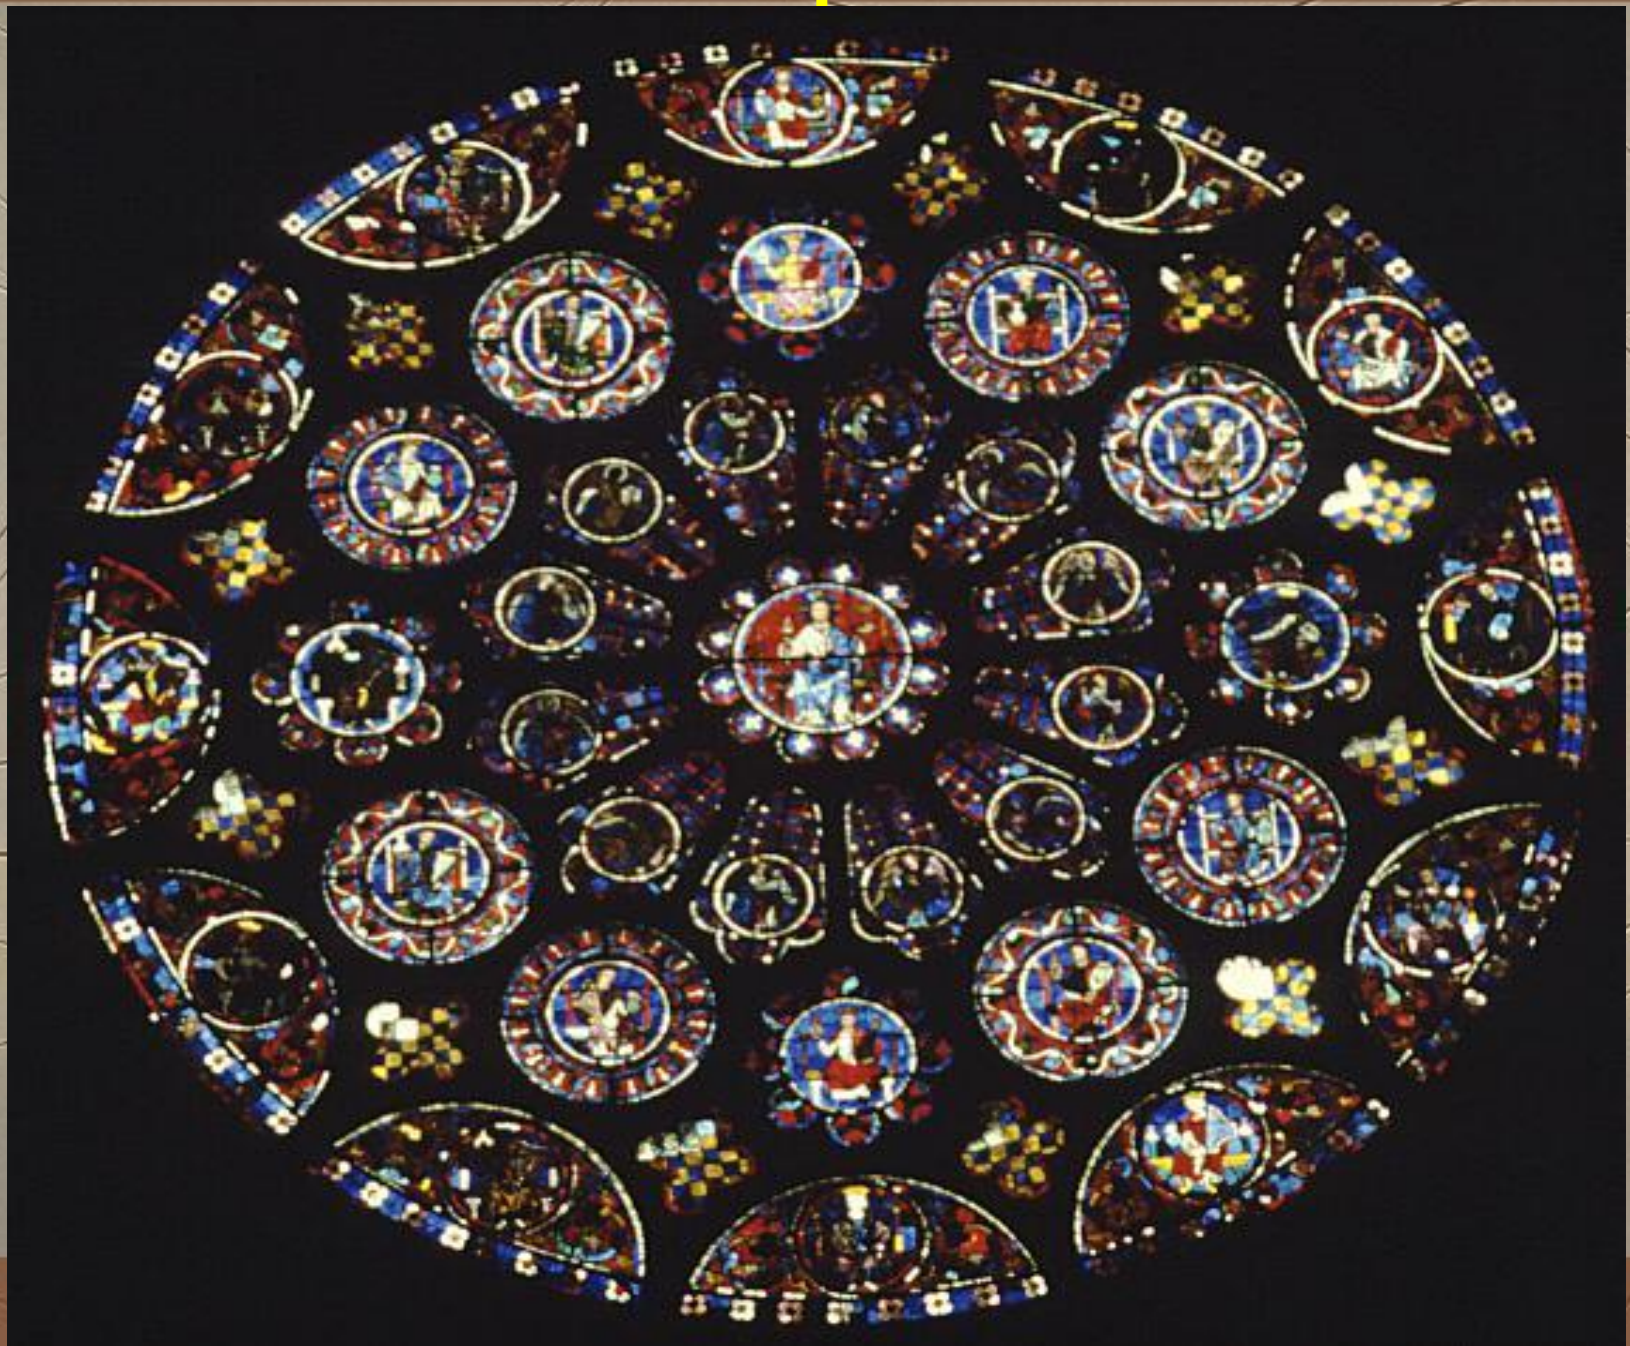

Love

Собор в Реймсе (XIII-начало XIV в.) Франция

teatr-vampirov.ucoz.ru

Витражи собора Вита в Праге

Окно-роза

Церковь Сент-Шапель в городе Бурже. Франция

Витражи собора Нотер-Дам в Париже

Памятники европейского средневековья