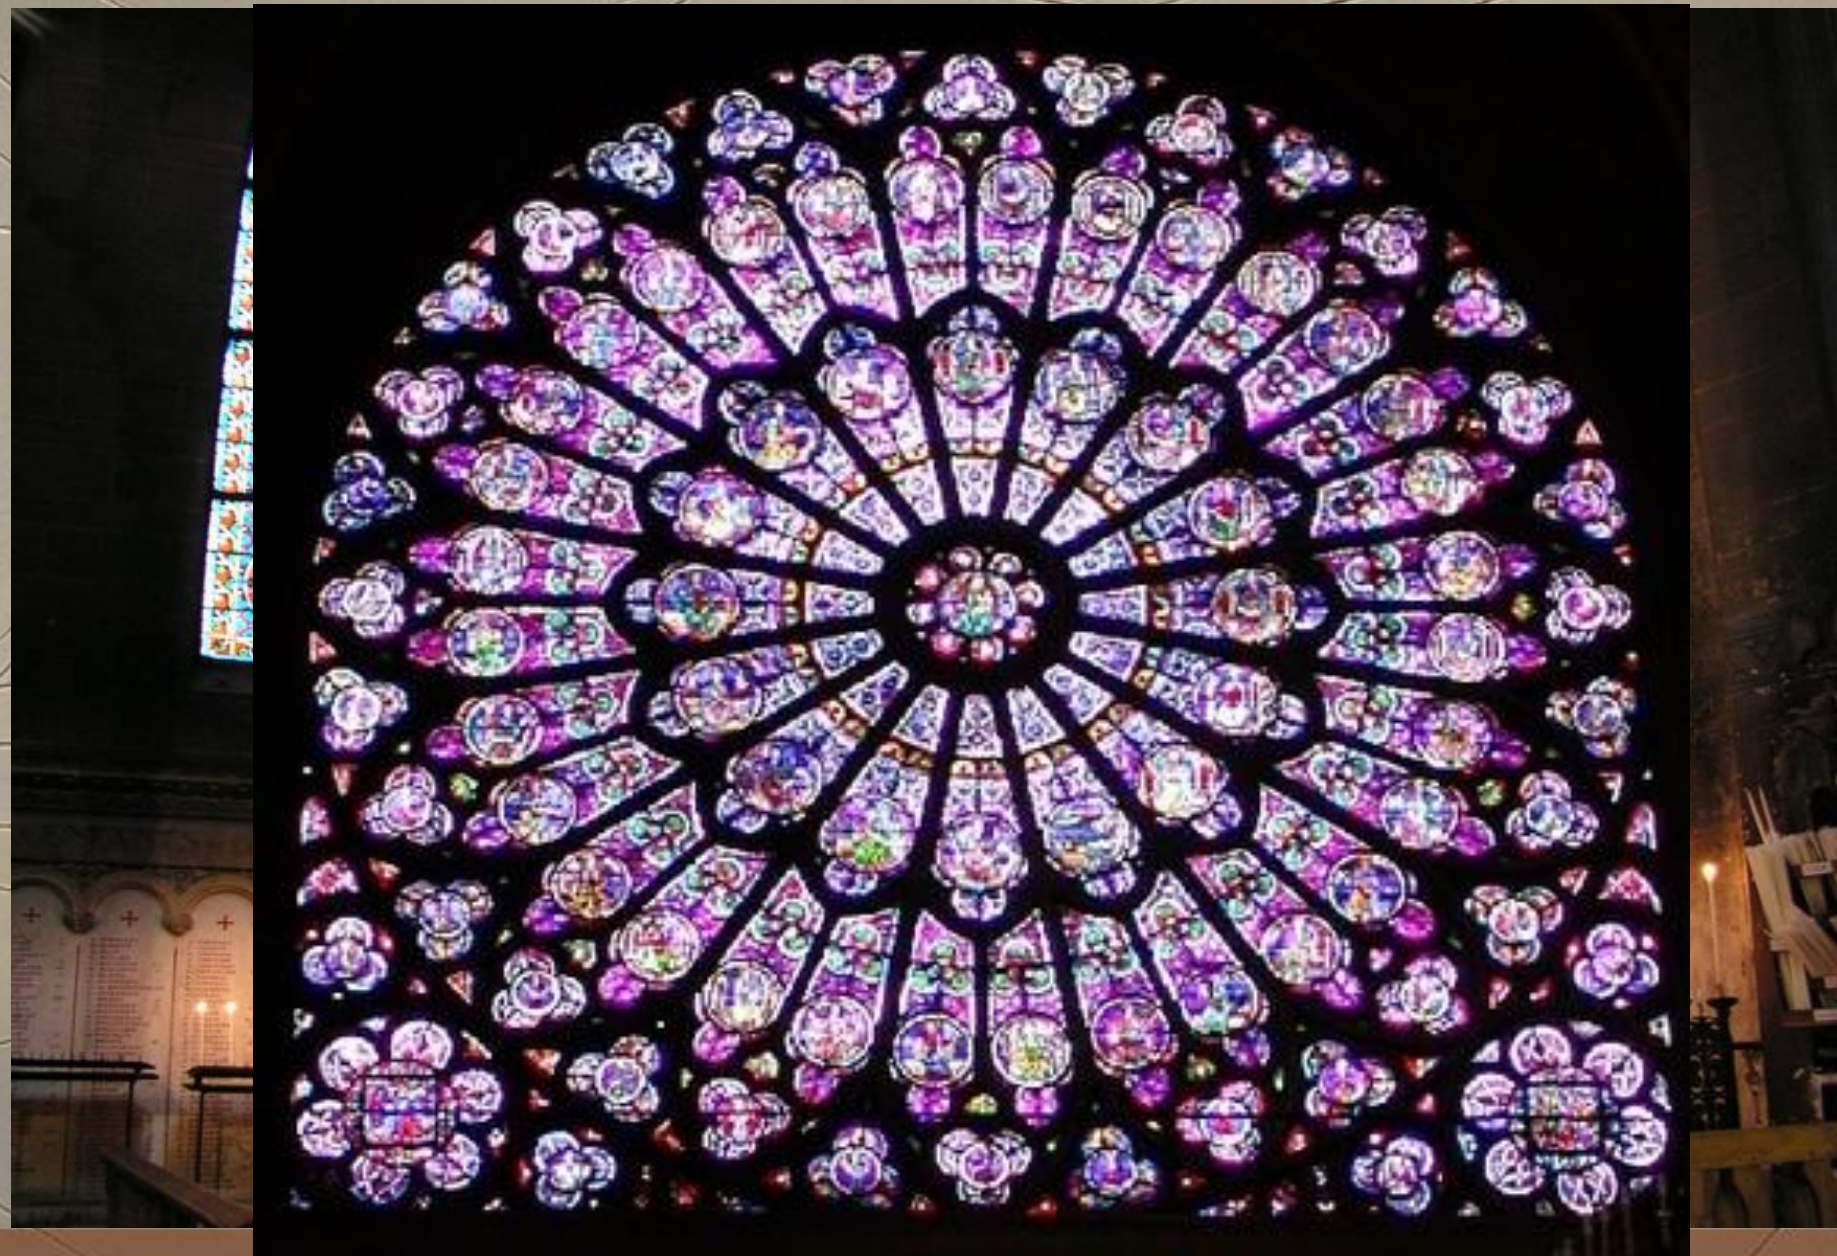

Love

Собор в Реймсе (XIII-начало XIV в.) Франция

teatr-vampirov.ucoz.ru

Витражи собора Вита в Праге

Окно-роза

Церковь Сент-Шапель в городе Бурже. Франция

Витражи собора Нотер-Дам в Париже

Памятники европейского средневековья