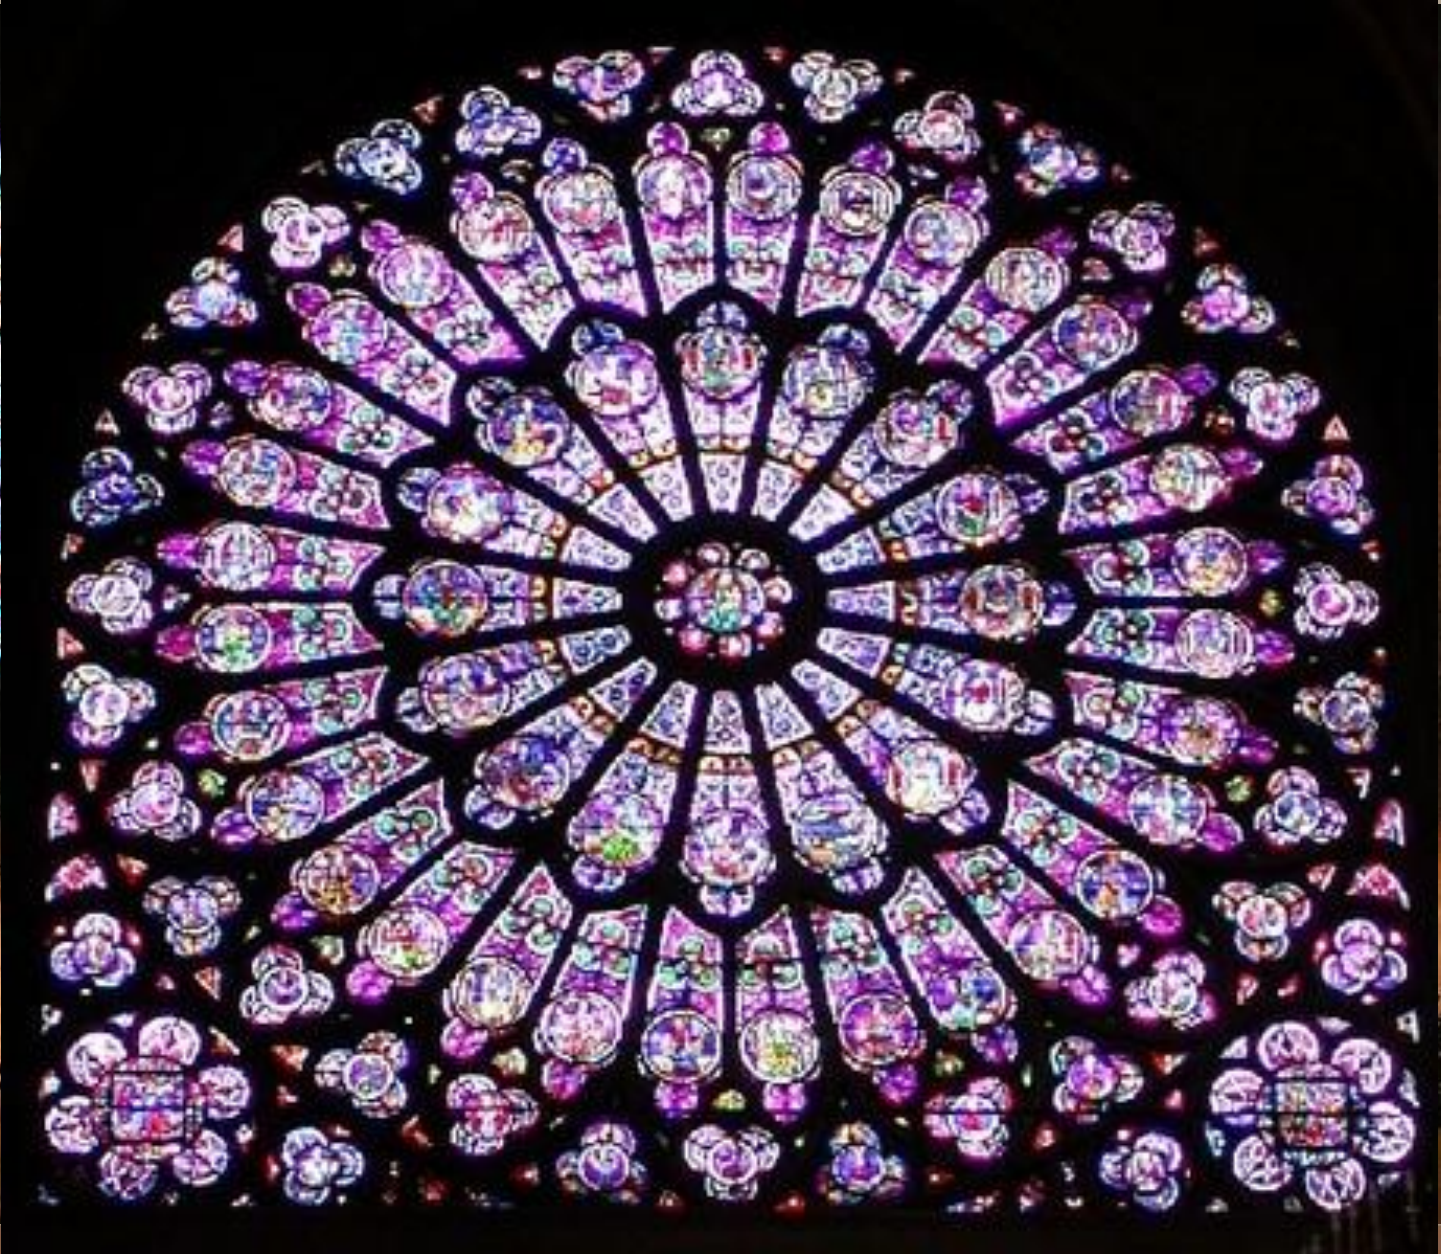

Love

Собор в Реймсе (XIII-начало XIV в.) Франция

teatr-vampirov.ucoz.ru

Витражи собора Вита в Праге

Окно-роза

Церковь Сент-Шапель в городе Бурже. Франция

Витражи собора Нотер-Дам в Париже

Памятники европейского средневековья