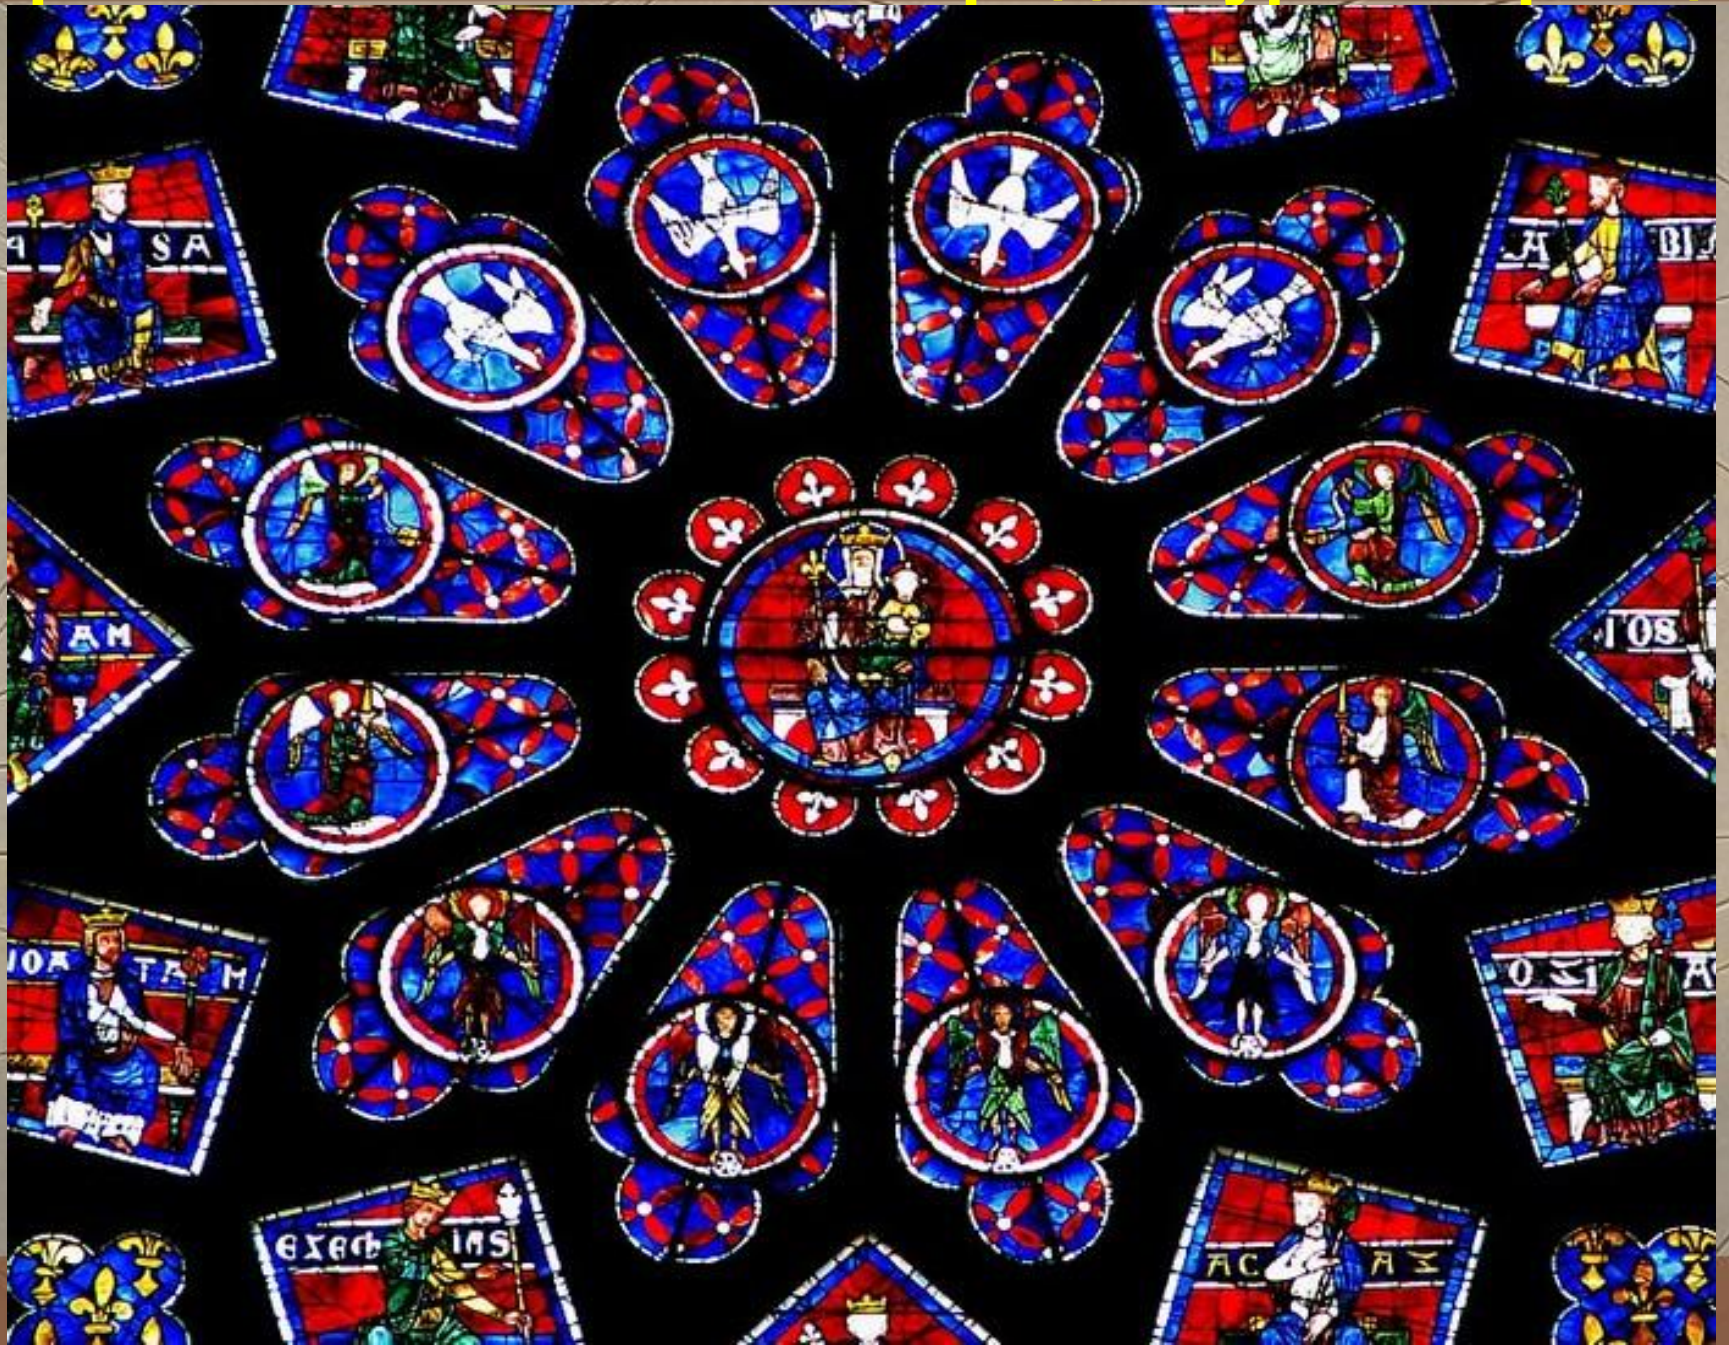

Love

Собор в Реймсе (XIII-начало XIV в.) Франция

teatr_vampirov.ucoz.ru

Витражи собора Вита в Праге

Окно-роза

Церковь Сент-Шапель в городе Бурже. Франция

Витражи собора Нотер-Дам в Париже

Памятники европейского средневековья