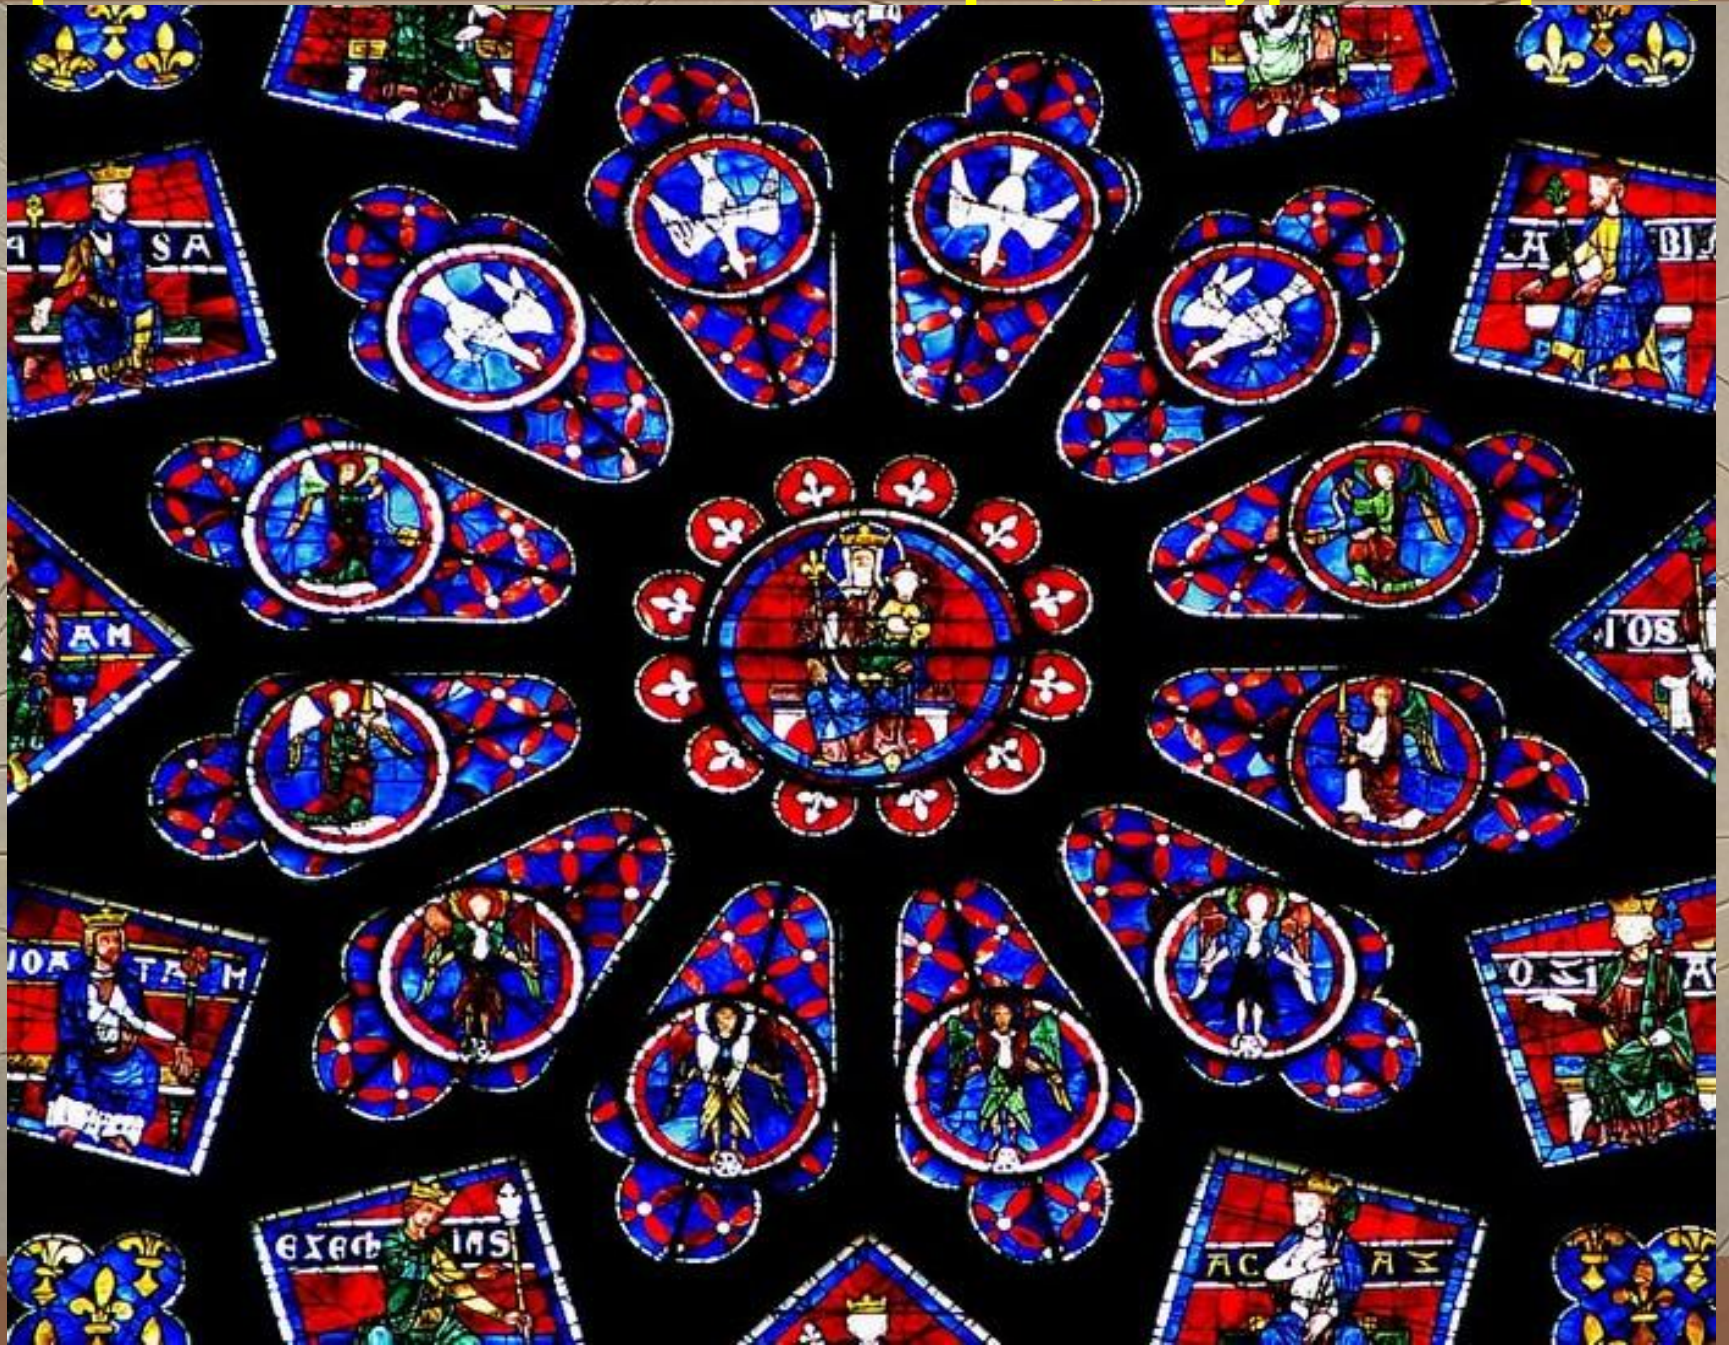

Love

Собор в Реймсе (XIII-начало XIV в.) Франция

teatr-vampirov.ucoz.ru

Витражи собора Вита в Праге

Окно-роза

Церковь Сент-Шапель в городе Бурже. Франция

Витражи собора Нотер-Дам в Париже

Памятники европейского средневековья