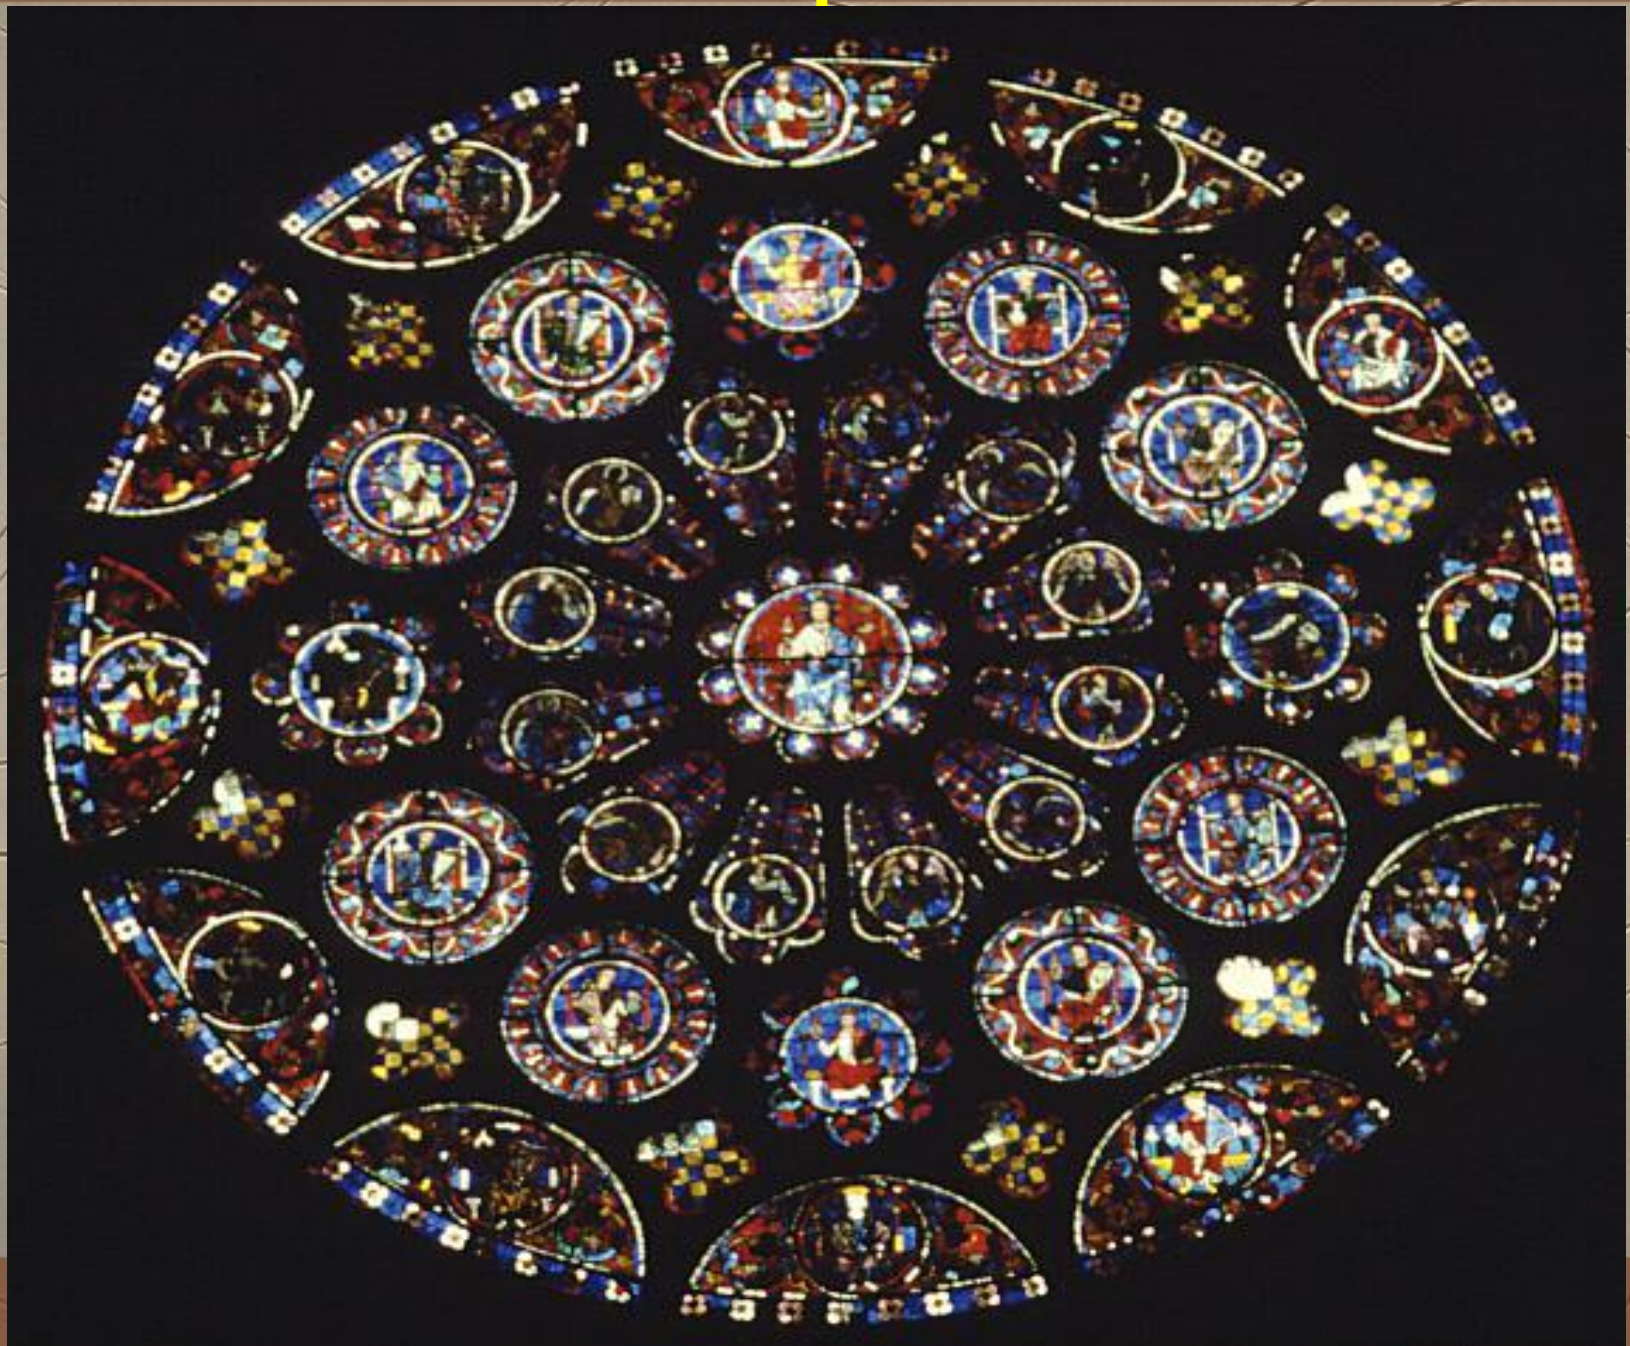

Love

Собор в Реймсе (XIII-начало XIV в.) Франция

teatr_vampirov.ucoz.ru

Витражи собора Вита в Праге

Окно-роза

Церковь Сент-Шапель в городе Бурже. Франция

Витражи собора Нотер-Дам в Париже

Памятники европейского средневековья