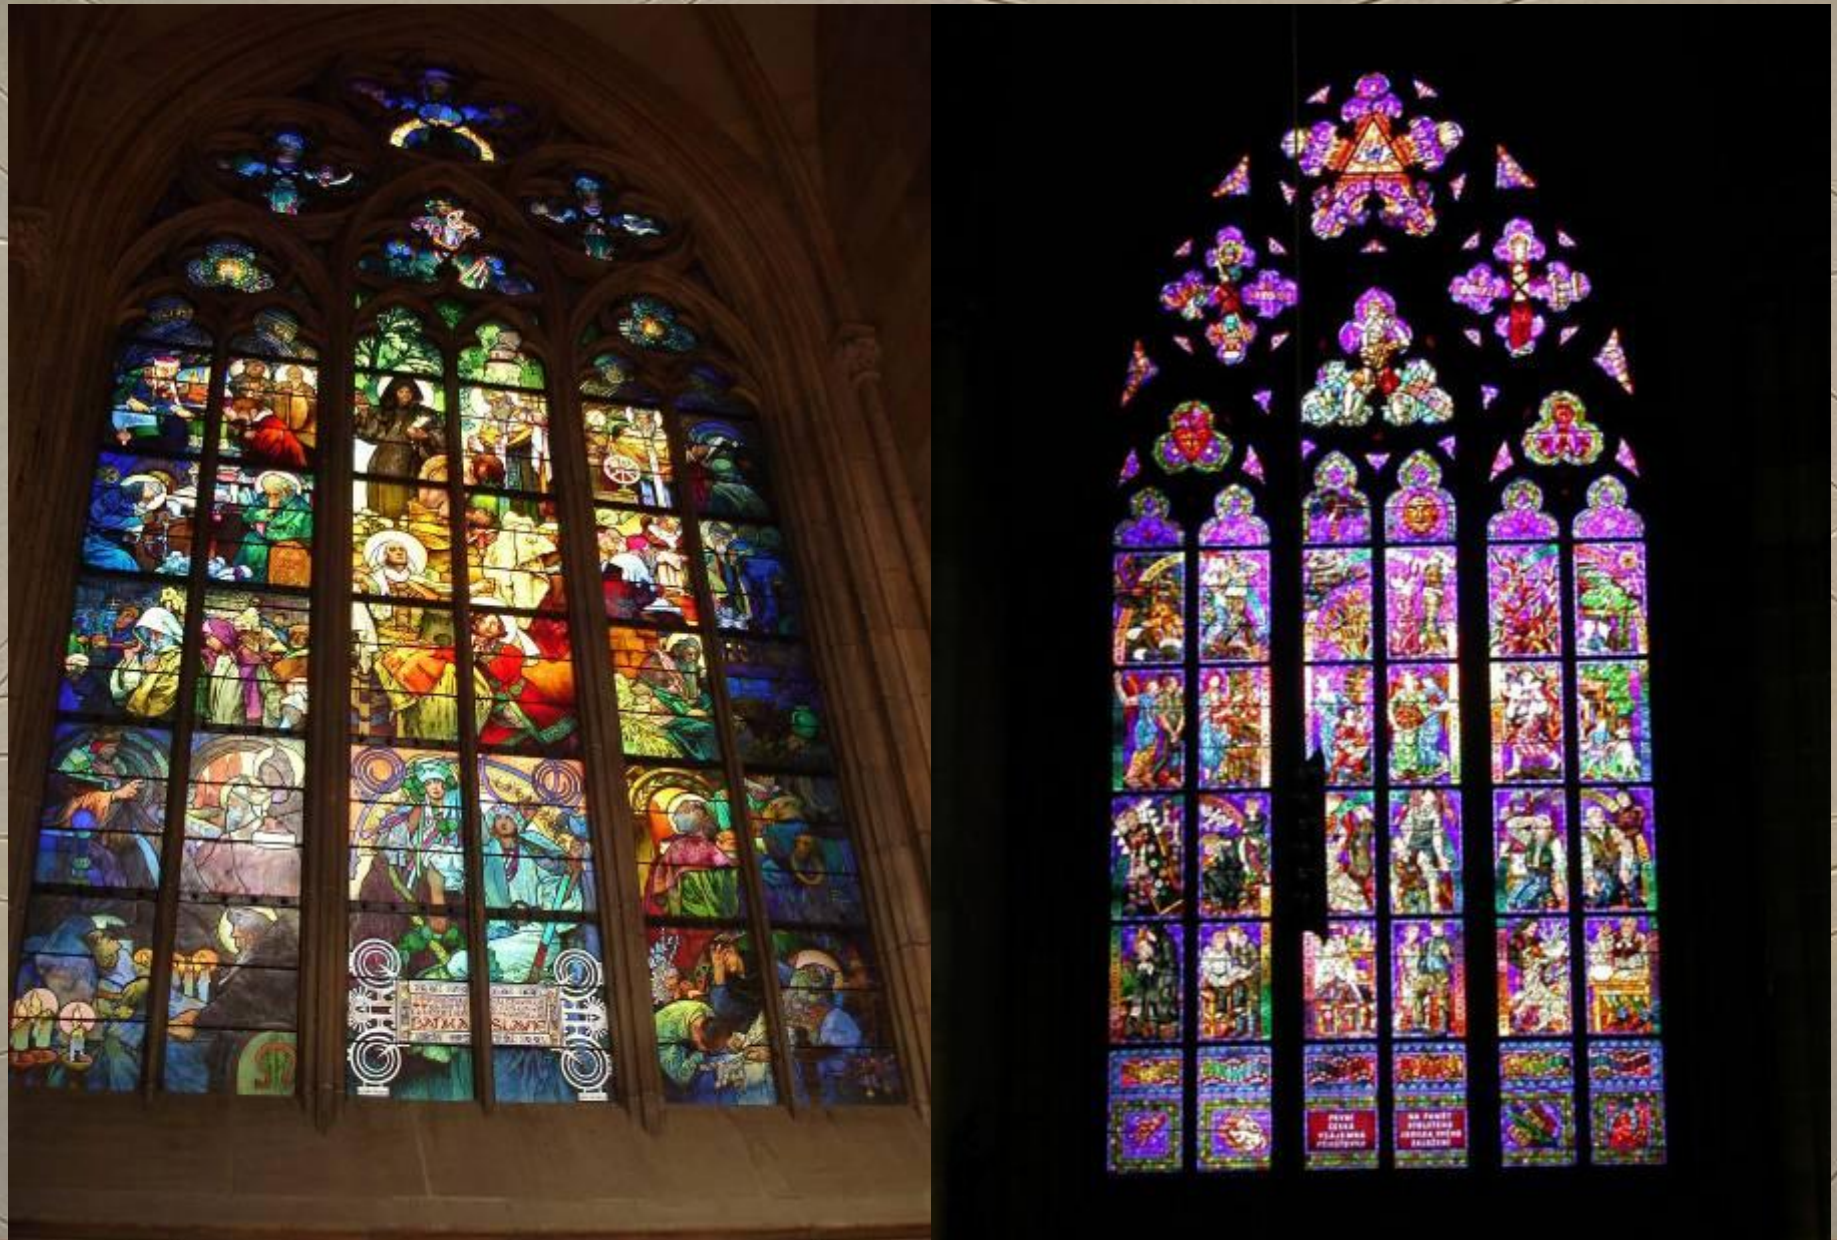

Love

Собор в Реймсе (XIII-начало XIV в.) Франция

teatr-vampirov.ucoz.ru

Витражи собора Вита в Праге

Окно-роза

Церковь Сент-Шапель в городе Бурже. Франция

Витражи собора Нотер-Дам в Париже

Памятники европейского средневековья