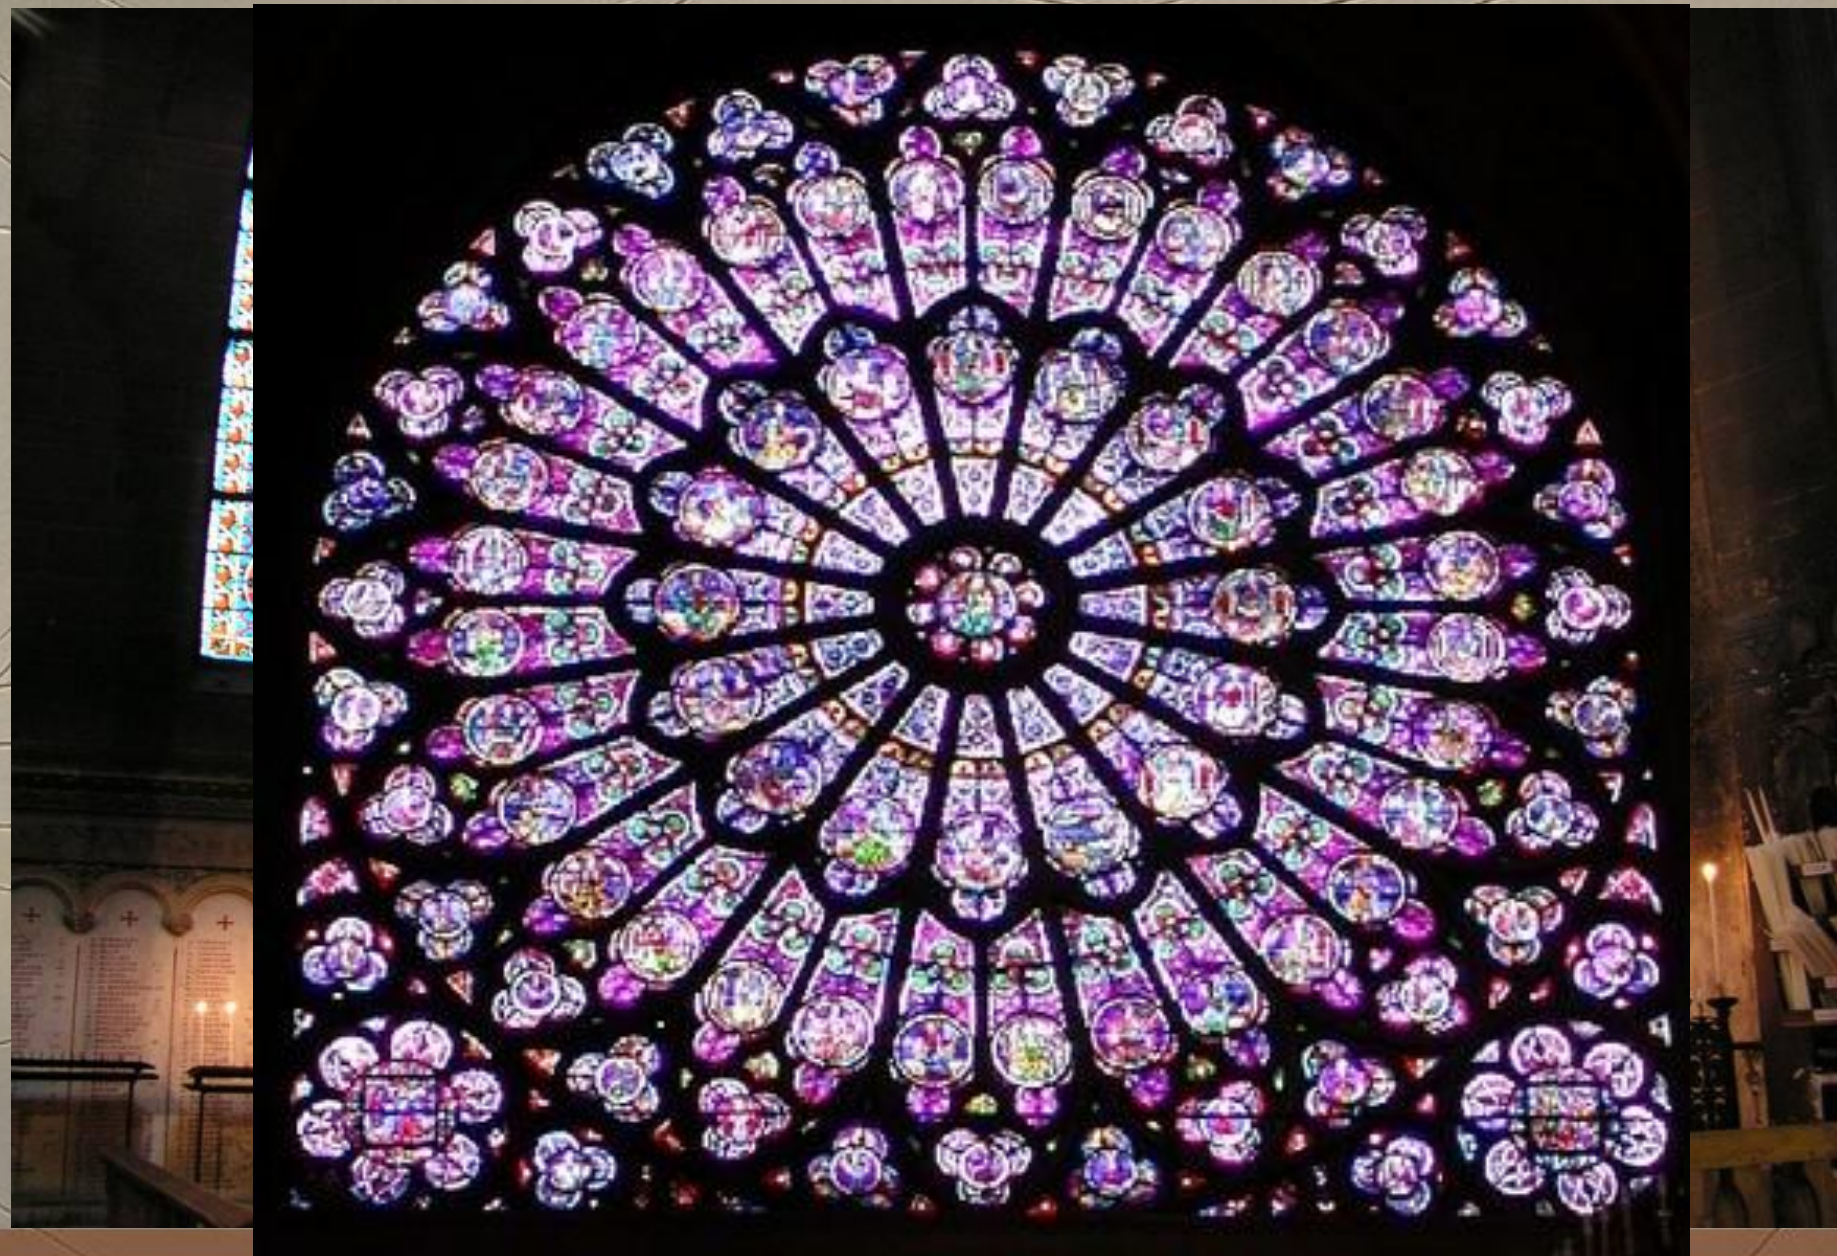

Love

Собор в Реймсе (XIII-начало XIV в.) Франция

teatr_vampirov.ucoz.ru

Витражи собора Вита в Праге

Окно-роза

Церковь Сент-Шапель в городе Бурже. Франция

Витражи собора Нотер-Дам в Париже

Памятники европейского средневековья