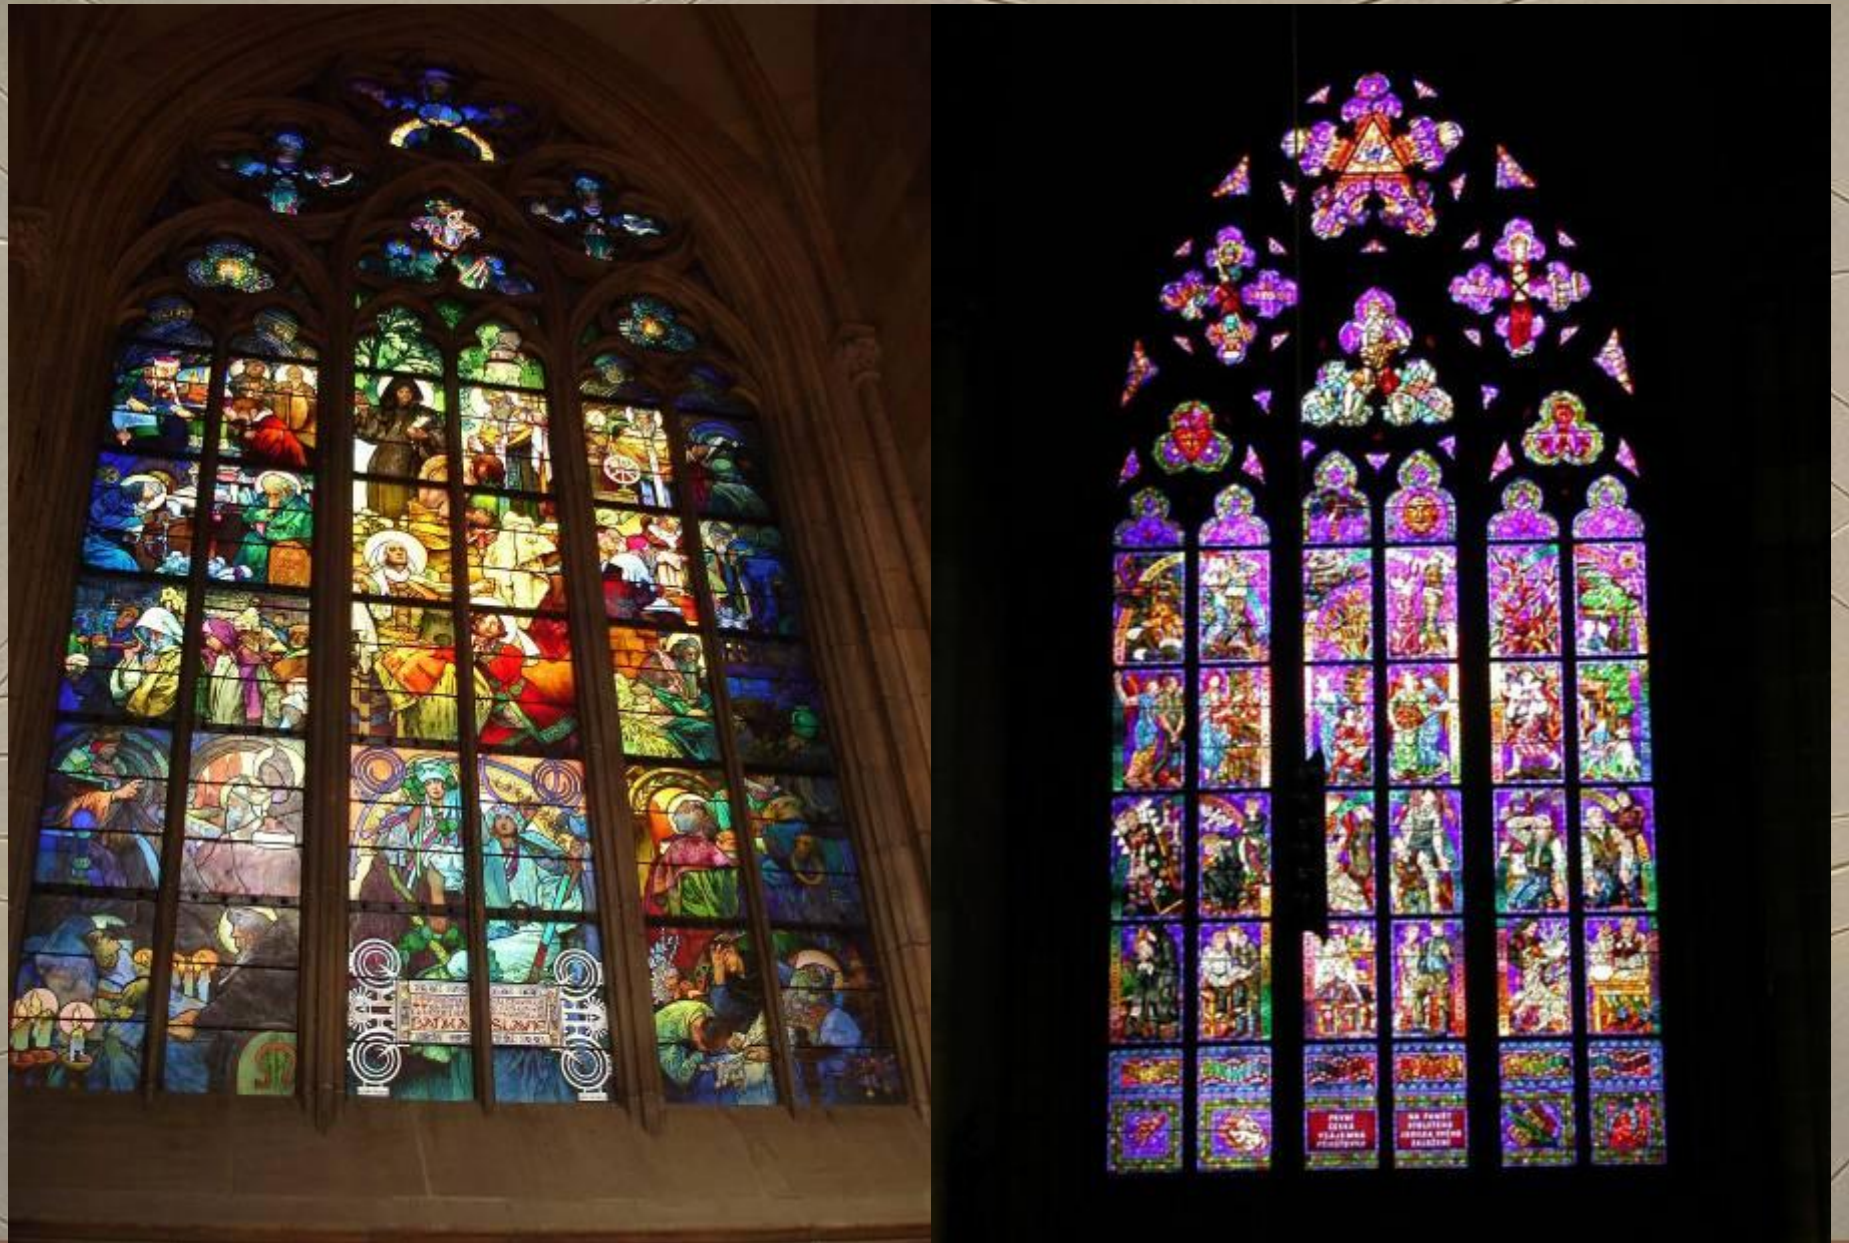

Love

Собор в Реймсе (XIII-начало XIV в.) Франция

teatr-vampirov.ucoz.ru

Витражи собора Вита в Праге

Окно-роза

Церковь Сент-Шапель в городе Бурже. Франция

Витражи собора Нотер-Дам в Париже

Памятники европейского средневековья