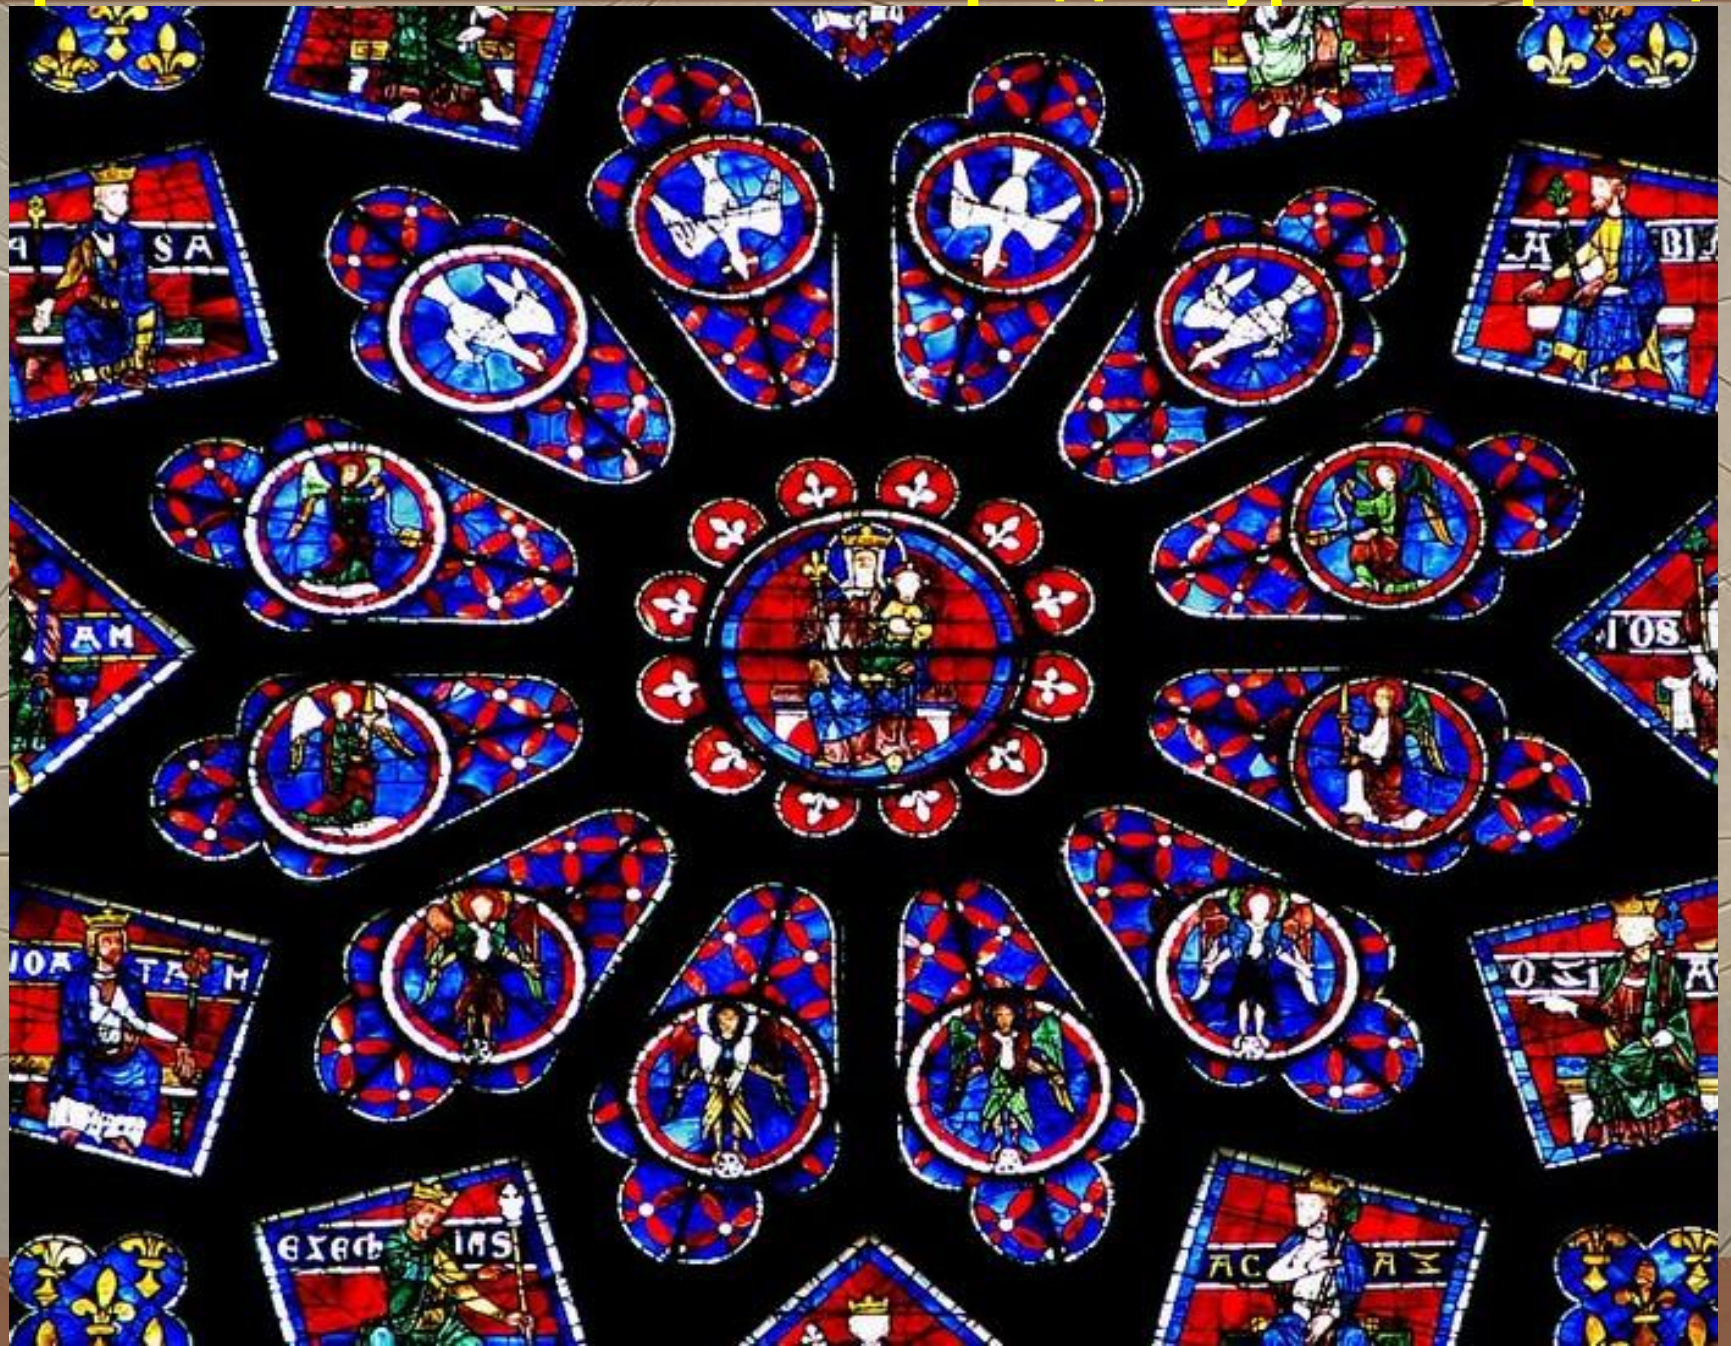

Love

Собор в Реймсе (XIII-начало XIV в.) Франция

teatr-vampirov.ucoz.ru

Витражи собора Вита в Праге

Окно-роза

Церковь Сент-Шапель в городе Бурже. Франция

Витражи собора Нотер-Дам в Париже

Памятники европейского средневековья