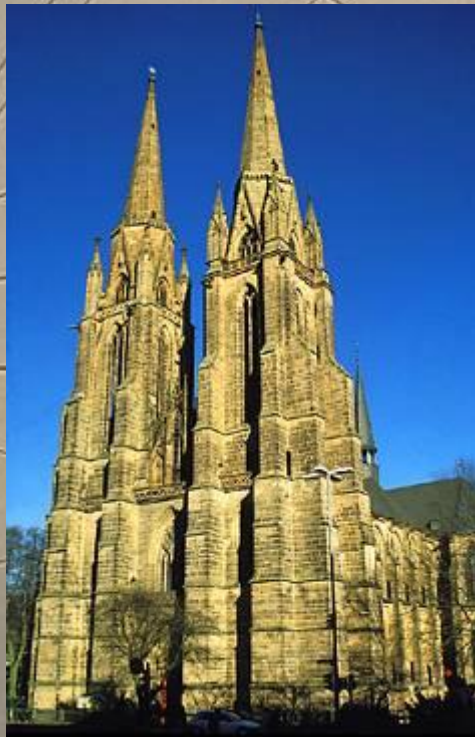

ГОТИКА

Архитектура Скульптура Живопись

Готический период

**Ранняя готика
(XII-XIII вв.)**

**Высокая готика
(XIII в.)**

**Поздняя готика
(XIV-XVI вв.)**

Готический стиль

Готический собор

Собор Нотер-Дам в Париже. Франция

Готика Германии

Скульптура готики

Характерные черты готической скульптуры

- Удлиненность пропорций скульптур
- Симметричность форм
- Подчинённость архитектурным объёмам

www.Viena-Art.com