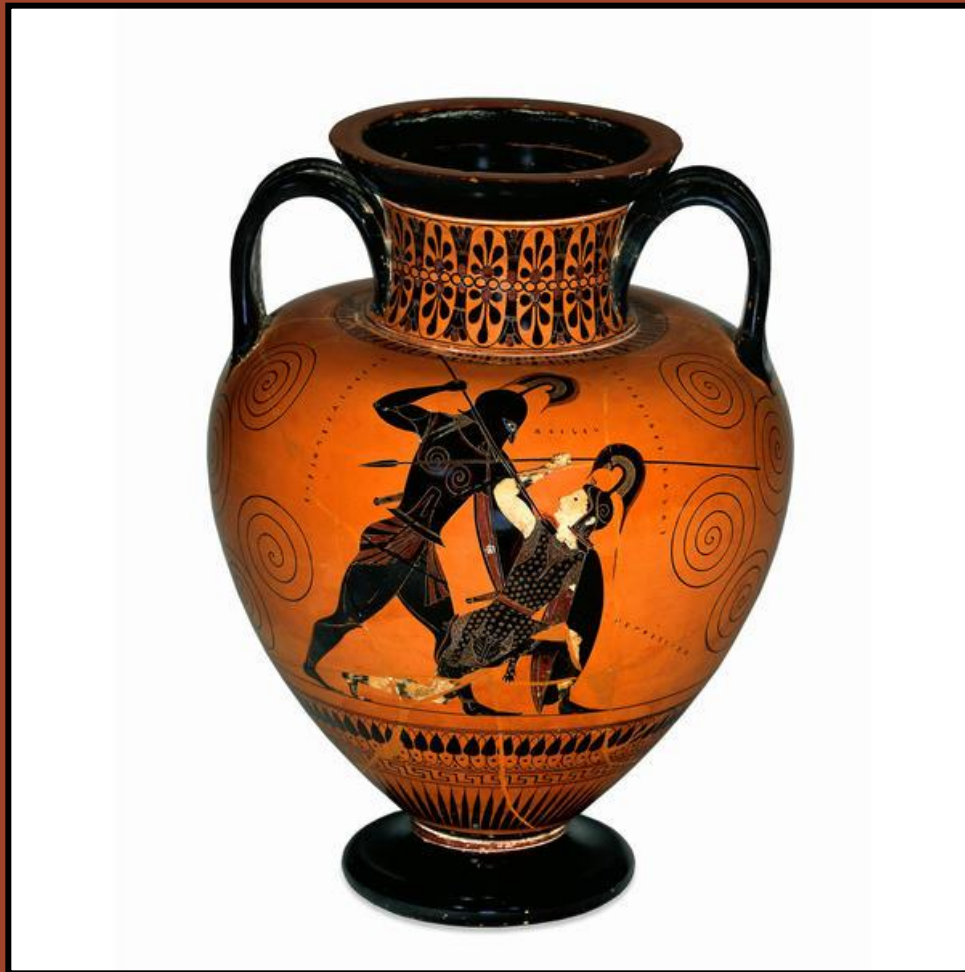

«Греческая керамика»

« Античные вазы »

- Квартал Керамик -

Αμφορα

Килик

Кратер

Гидрия

Лекиф

- Греческие вазы -

3. Кротер. Паризь 1/4

7. Стампось 1/4

4. Паллопейская амфора 1/4
Ливия

6. Сосудь для масла (селегитось) 1/2
Ливия

1. Бутылка 1/4

2. Додумевская ваза (Коринзь) 1/2

8. Сосудь для масла (Ливия) 1/2

10. Небольшой сосудь ит.
кагур пелачину

5. Черпалка (Кизтось) 1/4

9. Сосудь для вина 1/4

- Краснофигурная и чернофигурная роспись -

- Меандр-

Сюжеты для росписи