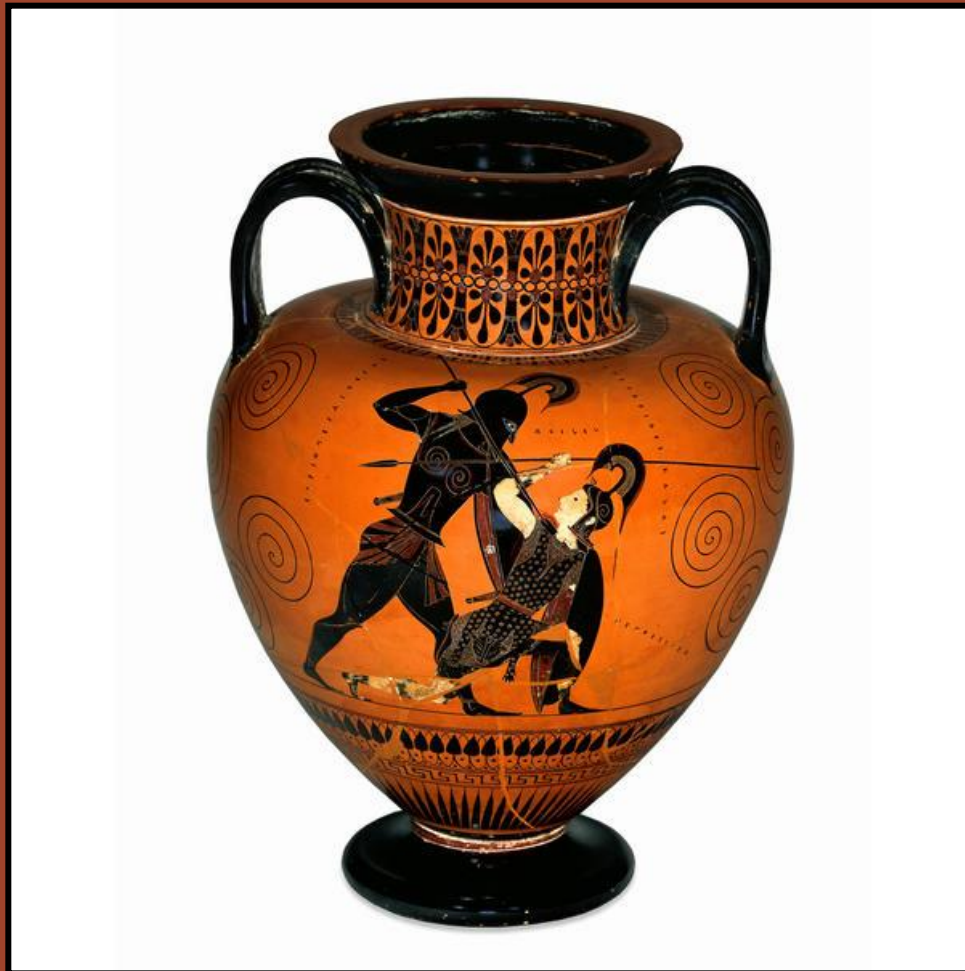

«Греческая керамика»

« Античные вазы »

- Квартал Керамик -

Αμφορα

Килик

Кратер

Гидрия

Лекиф

- Греческие вазы -

3. Кротер. Парнас 1/4

7. Стампос 1/4

4. Павлопейская амфора 1/4
Ливия

6. Сосуд для масла (селегос) 1/2
Ливия

1. Бутылка 1/4

2. Доуэмвская ваза (Коринф) 1/2

8. Сосуд для масла (Ливия) 1/2

10. Небольшой сосуд ил.
изгур педичиу

5. Черпалка (изгур) 1/4

9. Сосуд для вина 1/4

- Краснофигурная и чернофигурная роспись -

- Меандр -

Сюжеты для росписи