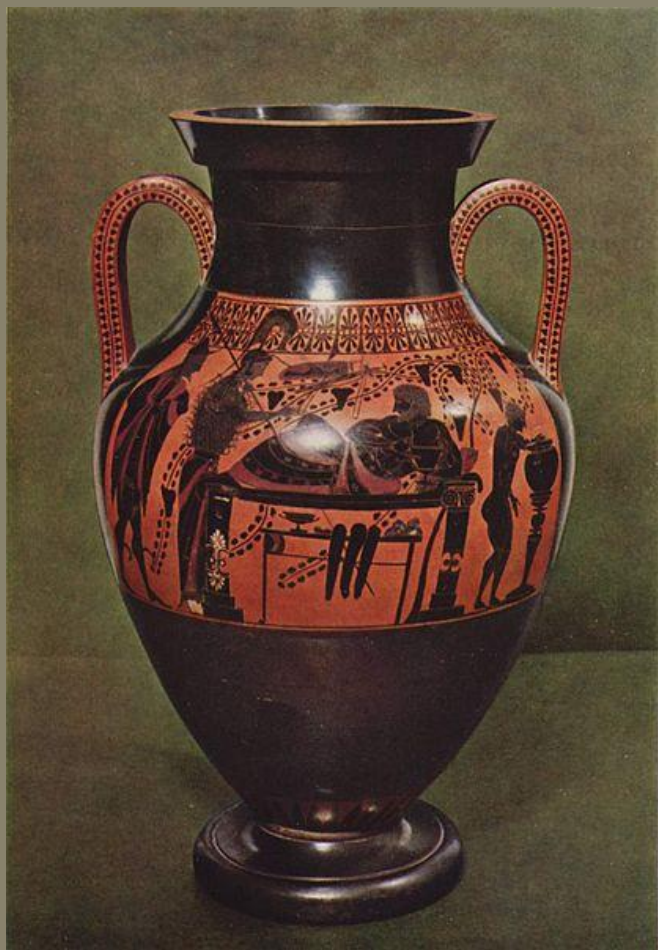

Греческая вазопись

Выполнила: Мальгина
Алёна Юрьевна

Амфоры

Гидрии

Кратеры

Килик

Ритоны

Геометрический стиль

900—700 гг. до н. э.

Для сосудов в геометрическом стиле характерны горизонтальные полосы, идущие кольцами вокруг сосуда, между которыми помещаются различные декоративные мотивы.

Первые человеческие изображения
появляются около 770 г. до н. э.

Чернофигурный стиль вазописи

Краснофигурная вазапись