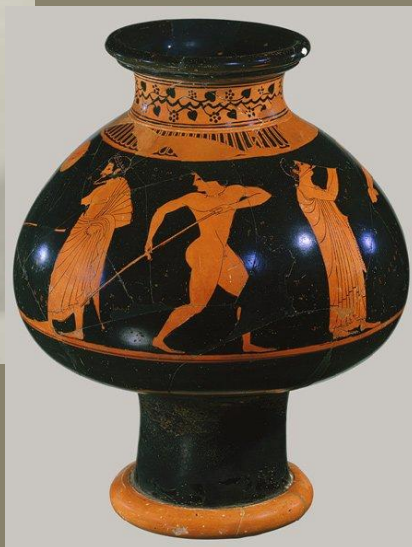

Греческая вазопись

Выполнила: Мальгина
Алёна Юрьевна

Амфоры

Гидрии

Кратеры

Килик

Ритоны

Геометрический стиль

900—700 гг. до н. э.

Для сосудов в геометрическом стиле характерны горизонтальные полосы, идущие кольцами вокруг сосуда, между которыми помещаются различные декоративные мотивы.

Первые человеческие изображения
появляются около 770 г. до н. э.

Чернофигурный стиль вазописи

Краснофигурная вазапись