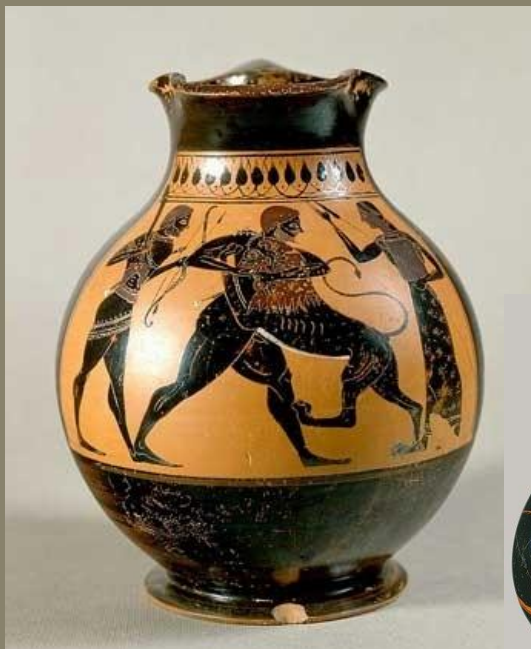

Греческая вазопись

Выполнила: Мальгина
Алёна Юрьевна

Амфоры

Гидрии

Кратеры

Килик

Ритоны

Геометрический стиль

900—700 гг. до н. э.

Для сосудов в геометрическом стиле характерны горизонтальные полосы, идущие кольцами вокруг сосуда, между которыми помещаются различные декоративные мотивы.

Первые человеческие изображения
появляются около 770 г. до н. э.