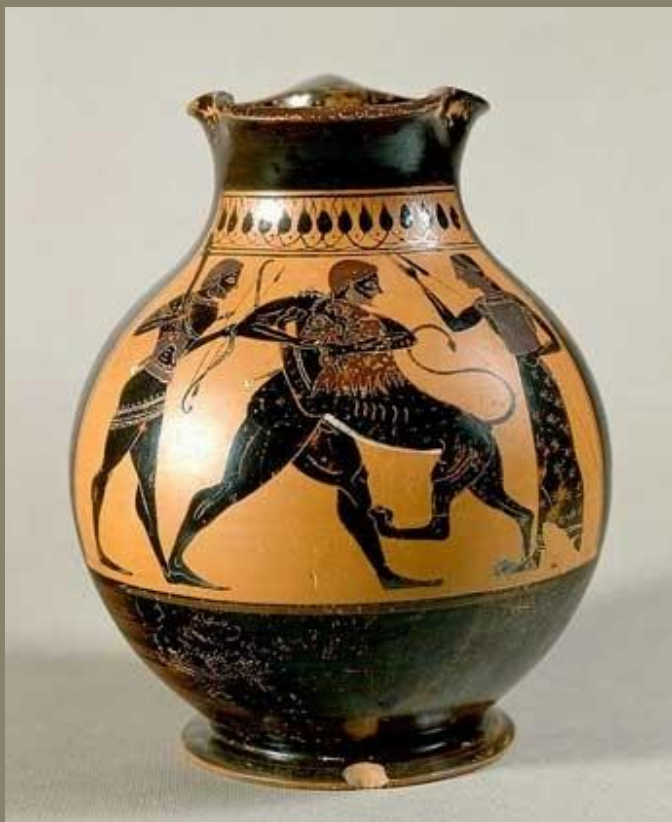

Чернофигурный стиль вазописи