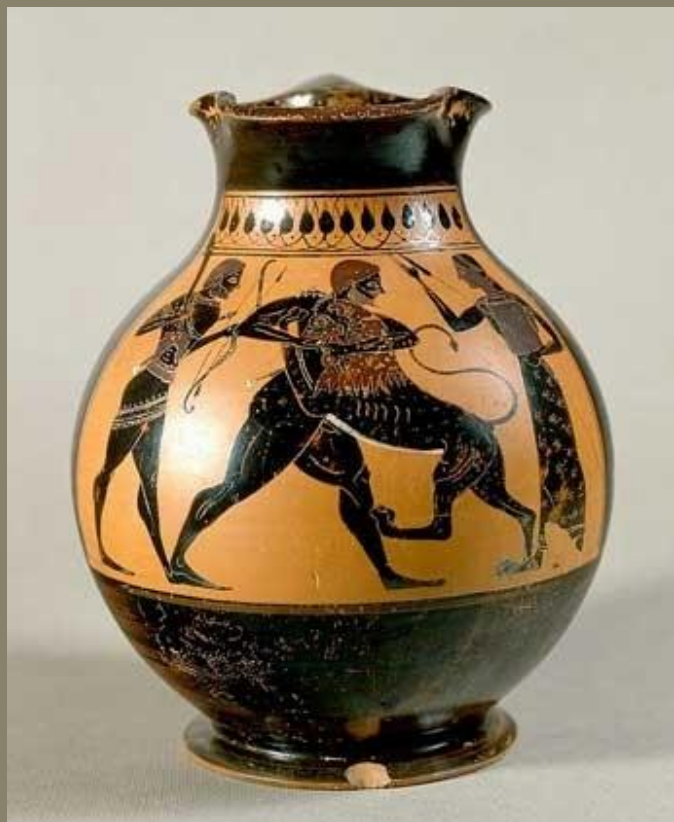

900—700 гг. до н. э.

Для сосудов в геометрическом стиле характерны горизонтальные полосы, идущие кольцами вокруг сосуда, между которыми помещаются различные декоративные мотивы.

Первые человеческие изображения
появляются около 770 г. до н. э.

Чернофигурный стиль вазописи

Краснофигурная вазапись