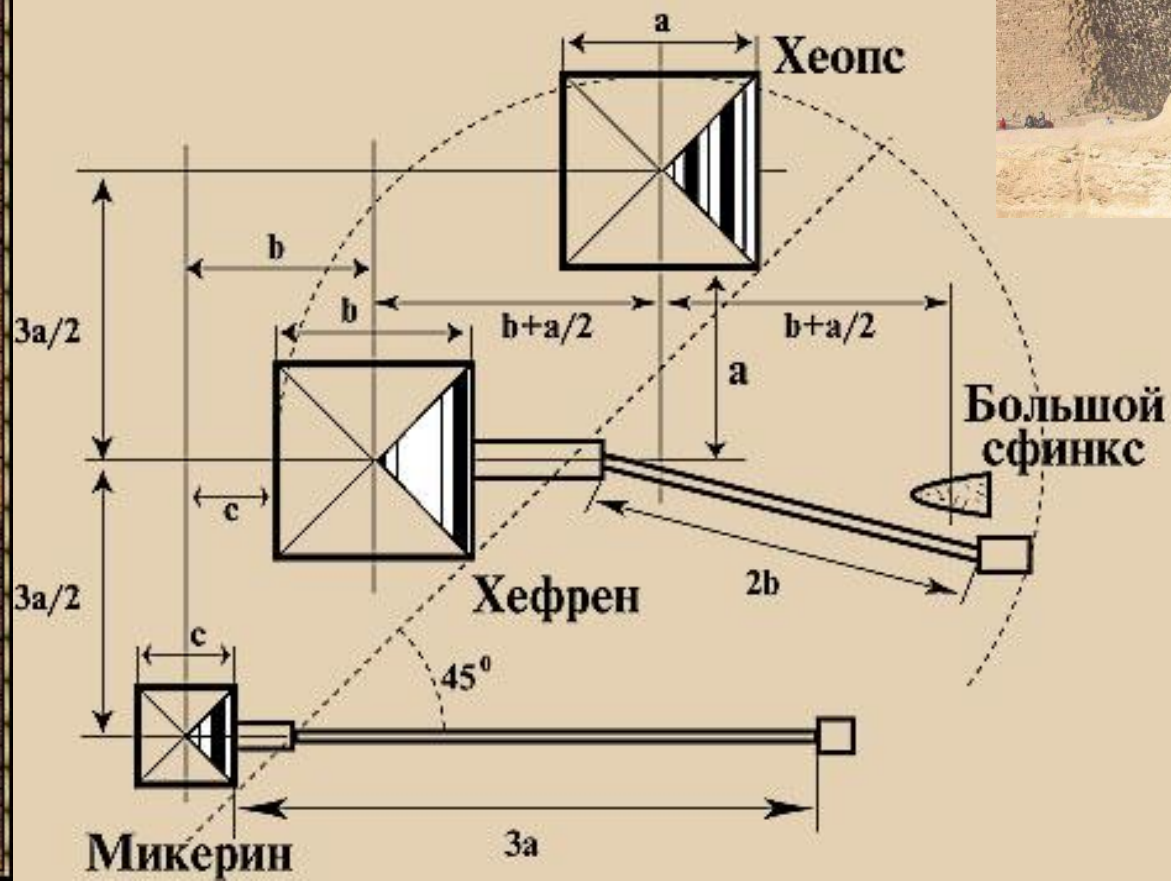

# ПИРАМИДЫ

---

Total Video Computer  
<http://effectmatrix.com>

- 
- САКАРА.  
Ступенчатая пирамида.
  - Архитектор  
Имхотеп

- Гиза. Пирамиды Хеопса (Хуфу), Хефрена (Хафра), Менкерина (Менкаура).

- Пирамида Хеопса. Высота 147 м, площадь 5 га, вес одного блока 2,5 – 3 тонны.

# Пропорции комплекса больших пирамид в Гизе