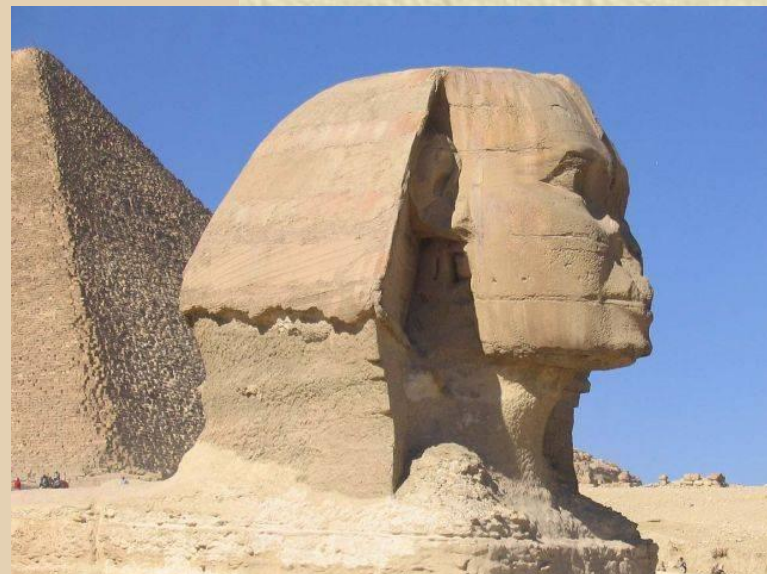

Пропорции комплекса больших пирамид в Гизе