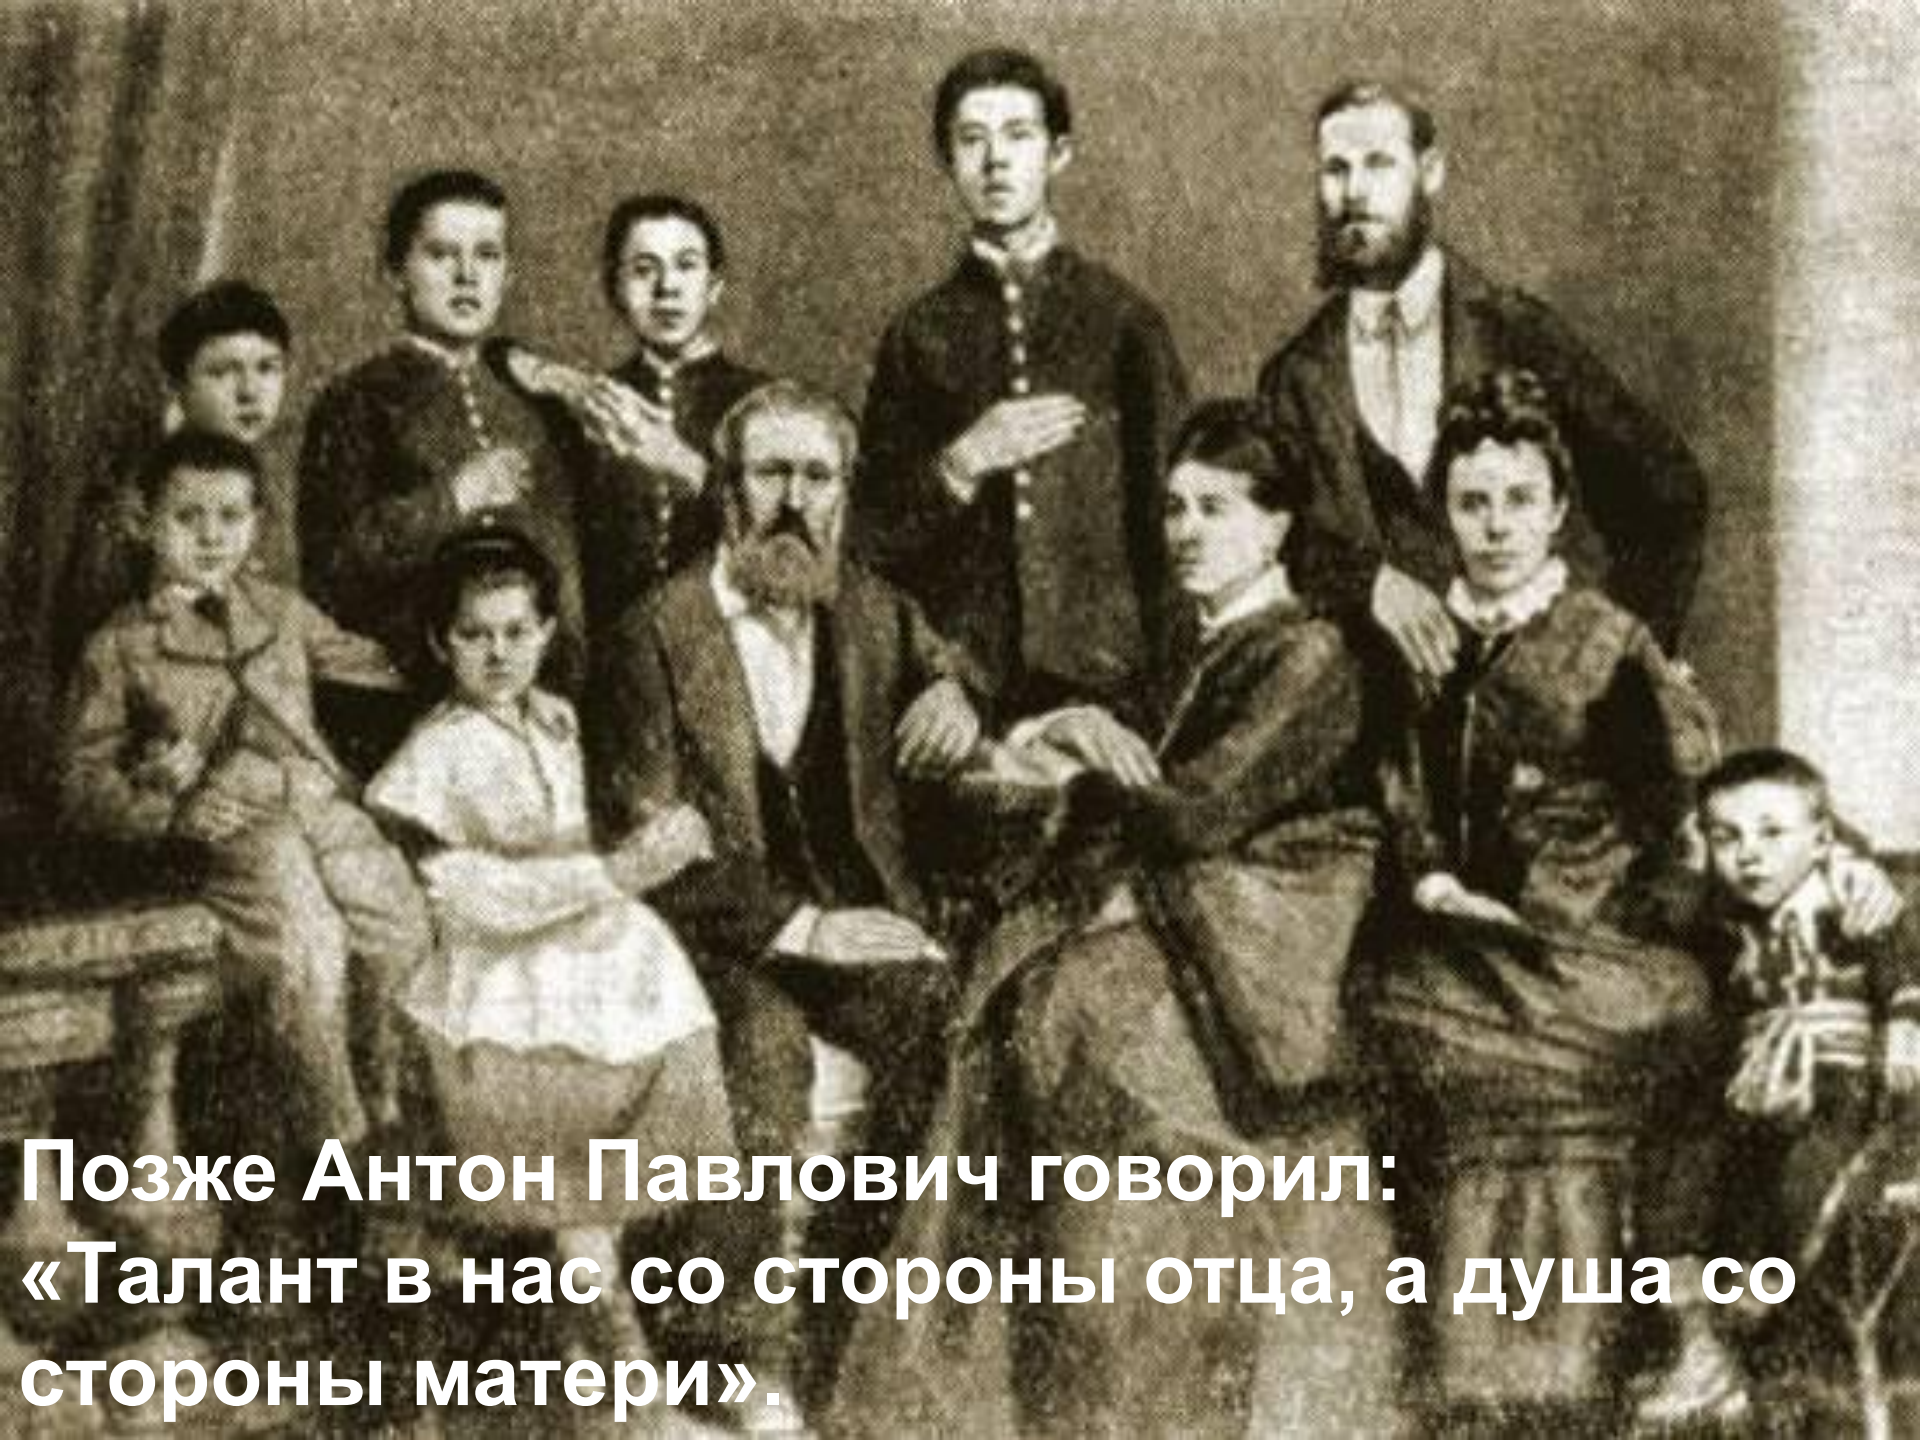

МОДНО ГОВОРИТЬ
АНТОН ПАВЛОВИЧ ЧЕХОВ
ЗДЫ И ИМЯ ВЛИЯЮТ
РОДИЛСЯ 17 (29)
ЯВВЯ. 1860 ГДА.

Знак гороскопа –
Водолей.

Имя Антон в переводе
с греческого -
«противник»,
с латинского -
«широкий».

Внешность.

Водолей не имеет определенного внешнего вида, нижеследующую характеристику нельзя отнести к нему абсолютно. Лицо - удлинённый треугольник, заострённый книзу, выдающийся лоб, большие быстрые глаза, часто красивые, с живым заинтересованным выражением. Тонкие черты лица. Стройное, хрупкое, грациозное тело. Общее впечатление легкости и грации, вдумчивой грации молодости.