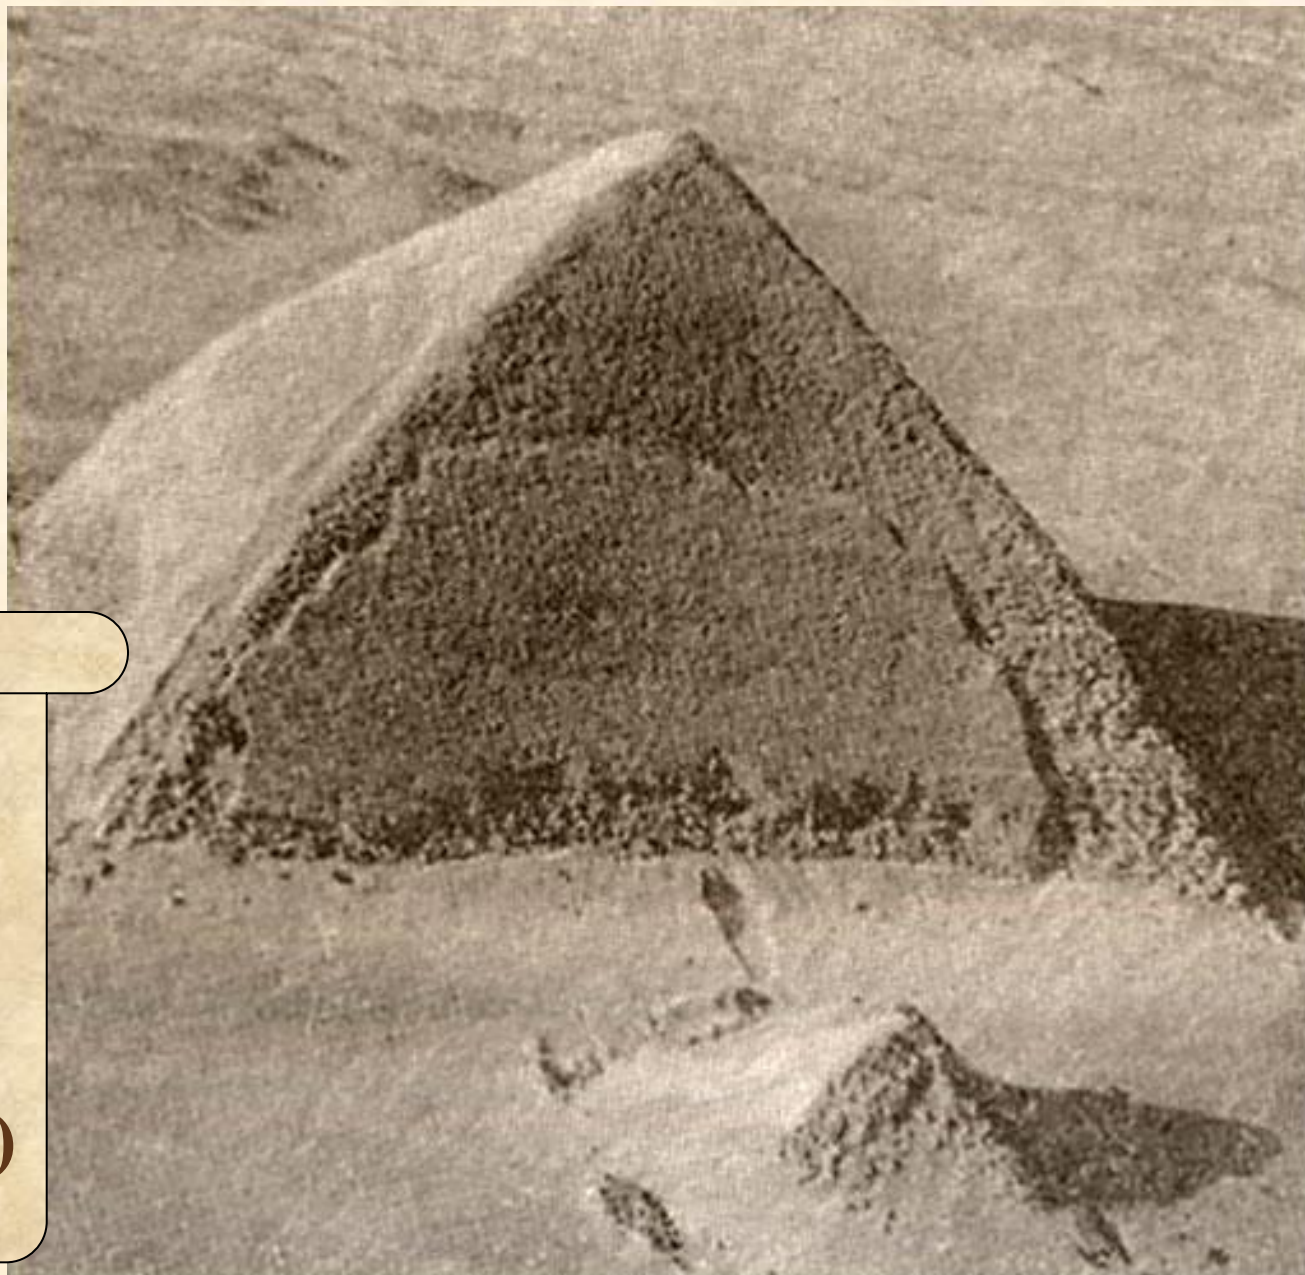

**Усеченная
Пирамида
Снофру
(начало
IV династии)**