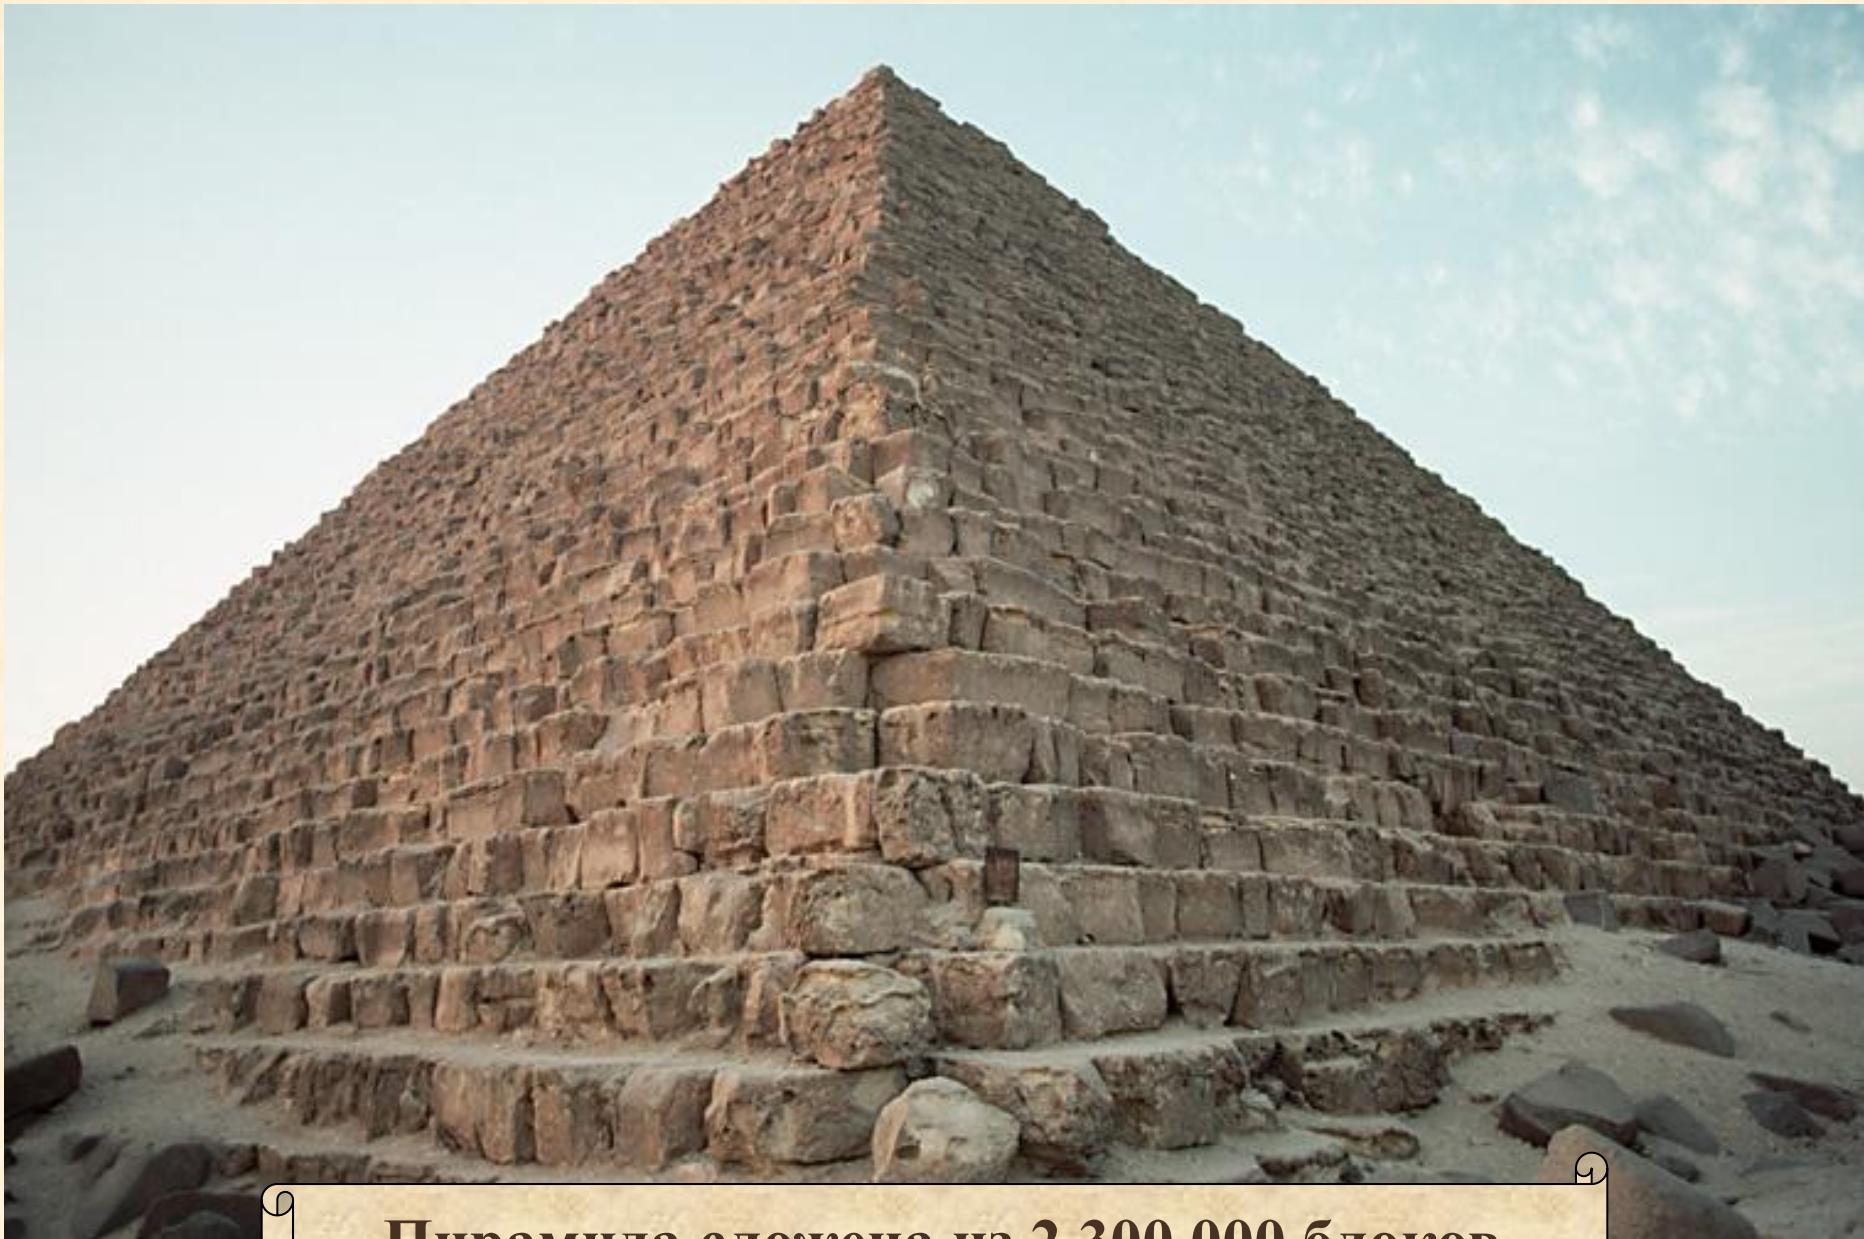

**Усеченная
Пирамида
Снофру
(начало
IV династии)**

**Великие
пирамиды
Гизе**

Менкаура (Микерин)

Хуфу (Хеопс)

Хафра (Хефрен)

**Пирамида сложена из 2 300 000 блоков
весом от 2,5 до 30 тонн.**

**Пирамида
Хеопса**

**Высота пирамиды – 146,59 м. Длина стороны основания – 233
м.**