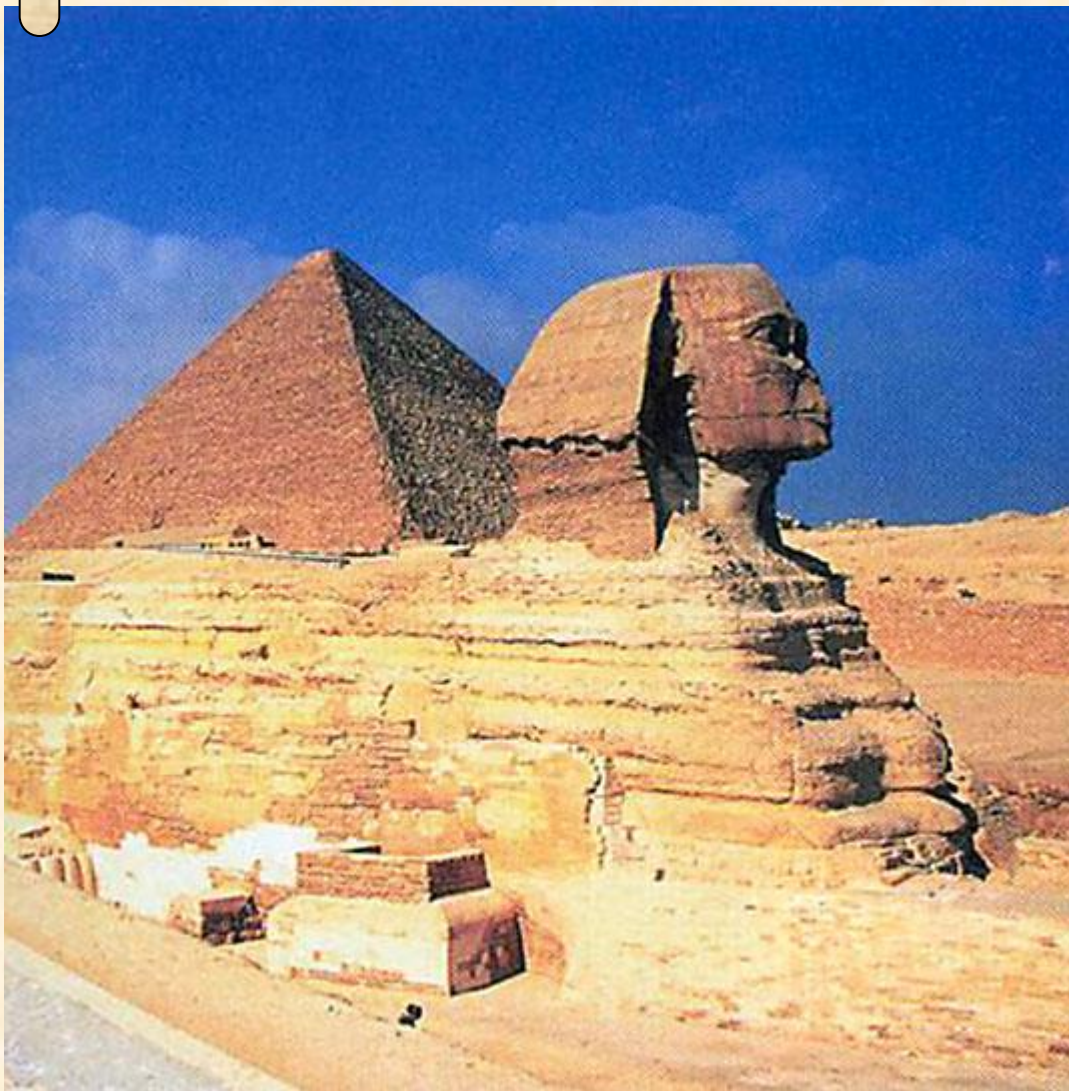

Нил

Жрец в маске Анубиса
мумифицирует тело в Нижнем храме

В канопах (сосудах) с головами священных животных хранили внутренности умершего

**Большой сфинкс охраняет
дорогу восхождения**

**Высота сфинкса – 20 м,
длина – 57 м.**