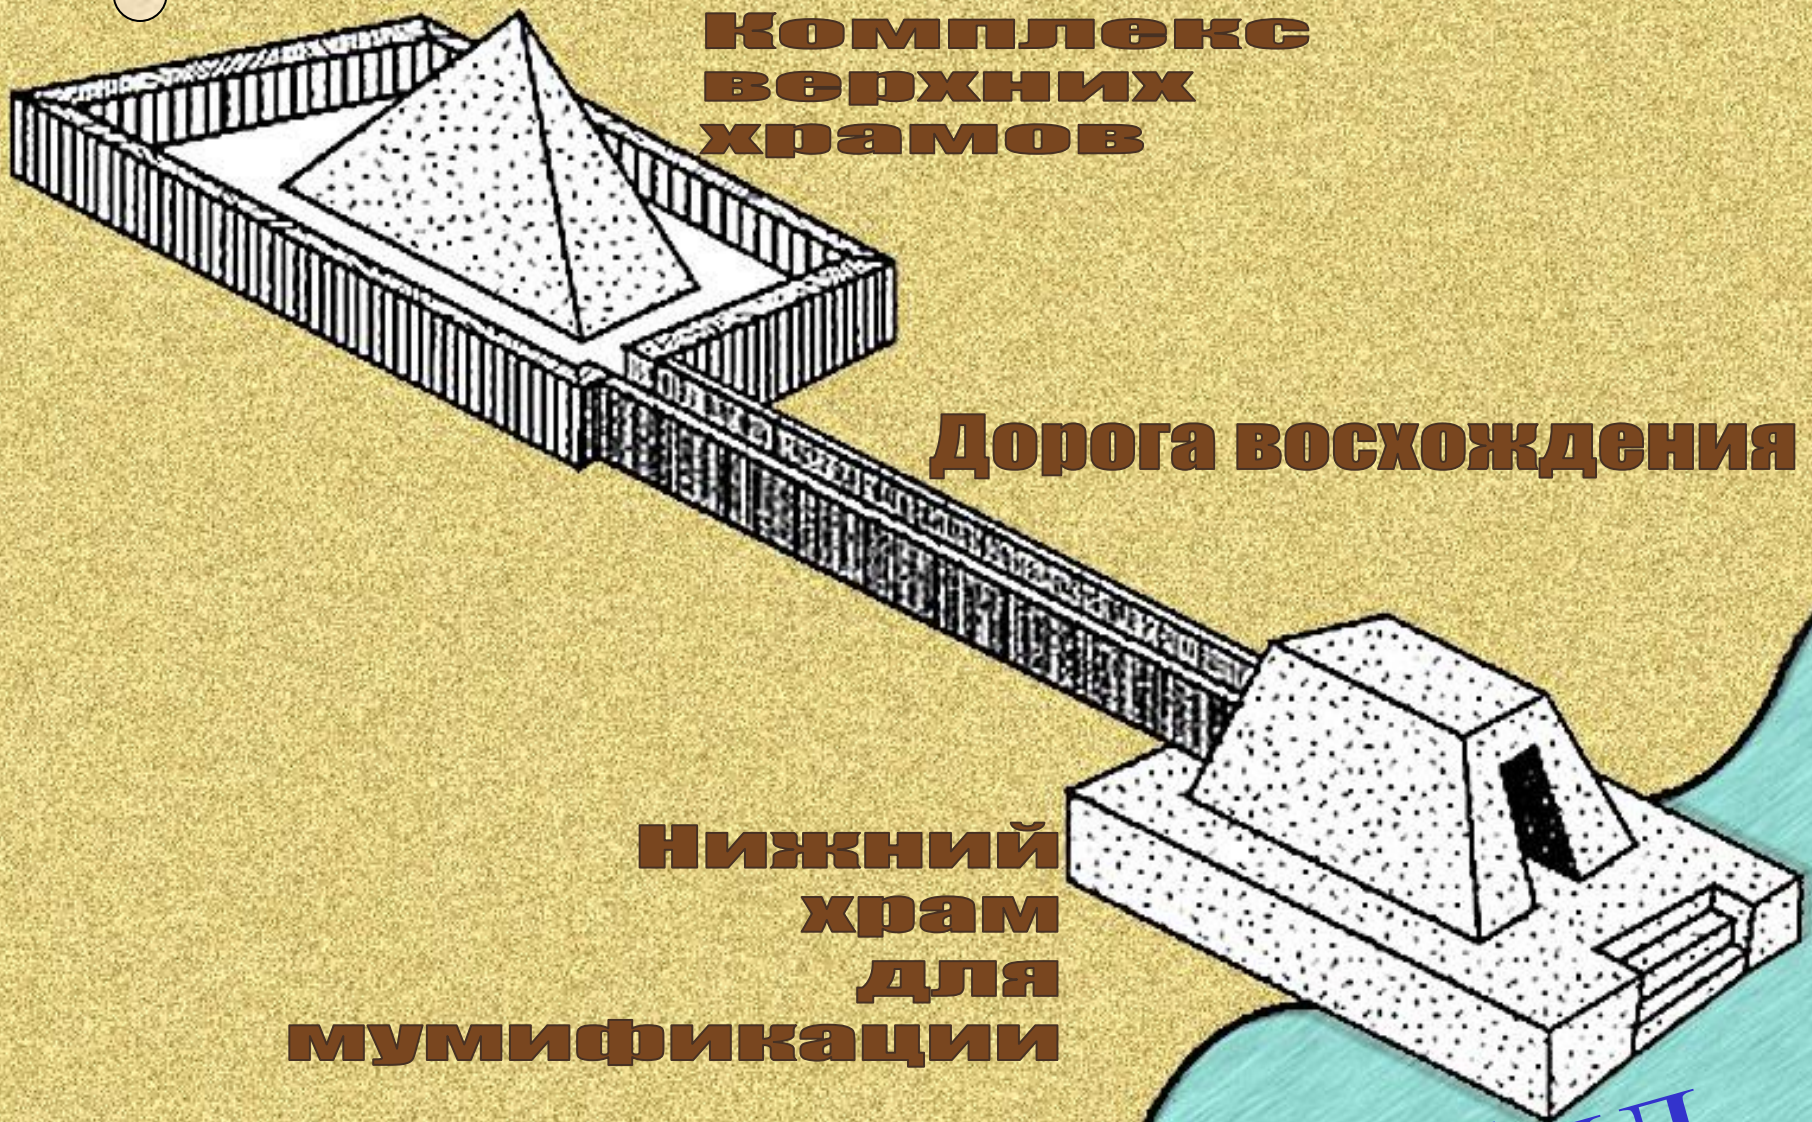

Структура погребального комплекса

**Комплекс
верхних
храмов**

Дорога восхождения

**Нижний
храм
для
мумификации**

Нил