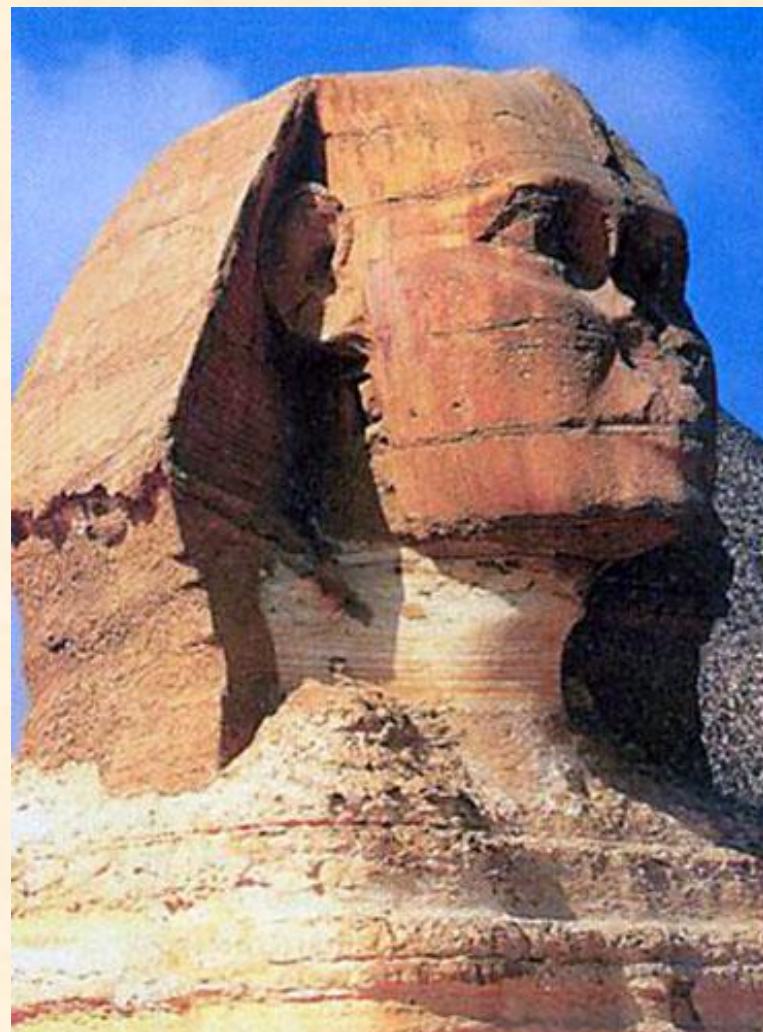

Нил

Жрец в маске Анубиса
мумифицирует тело в Нижнем храме

В канопах (сосудах) с головами священных животных хранили внутренности умершего

**Большой сфинкс охраняет
дорогу восхождения**

**Высота сфинкса – 20 м,
длина – 57 м.**