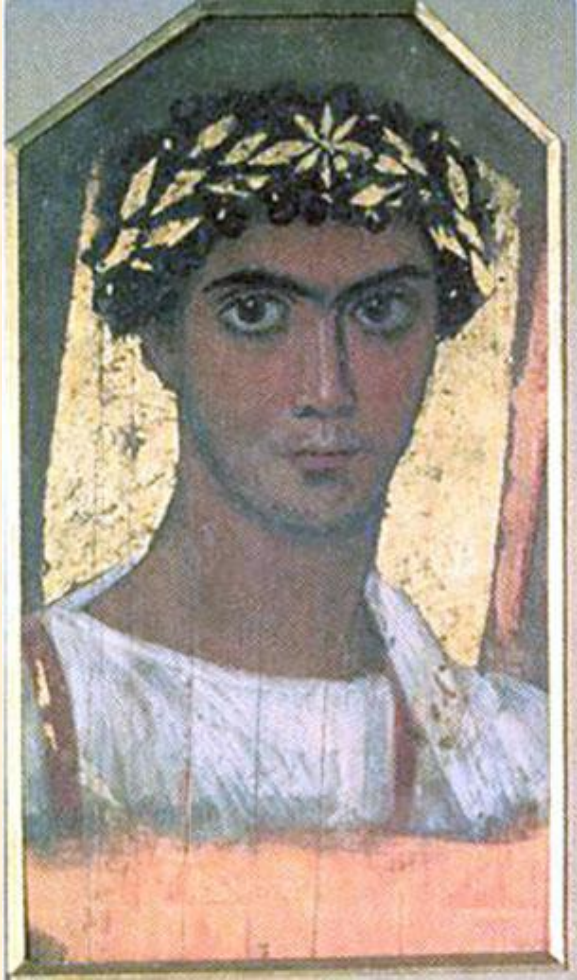

Фаюмский
портрет