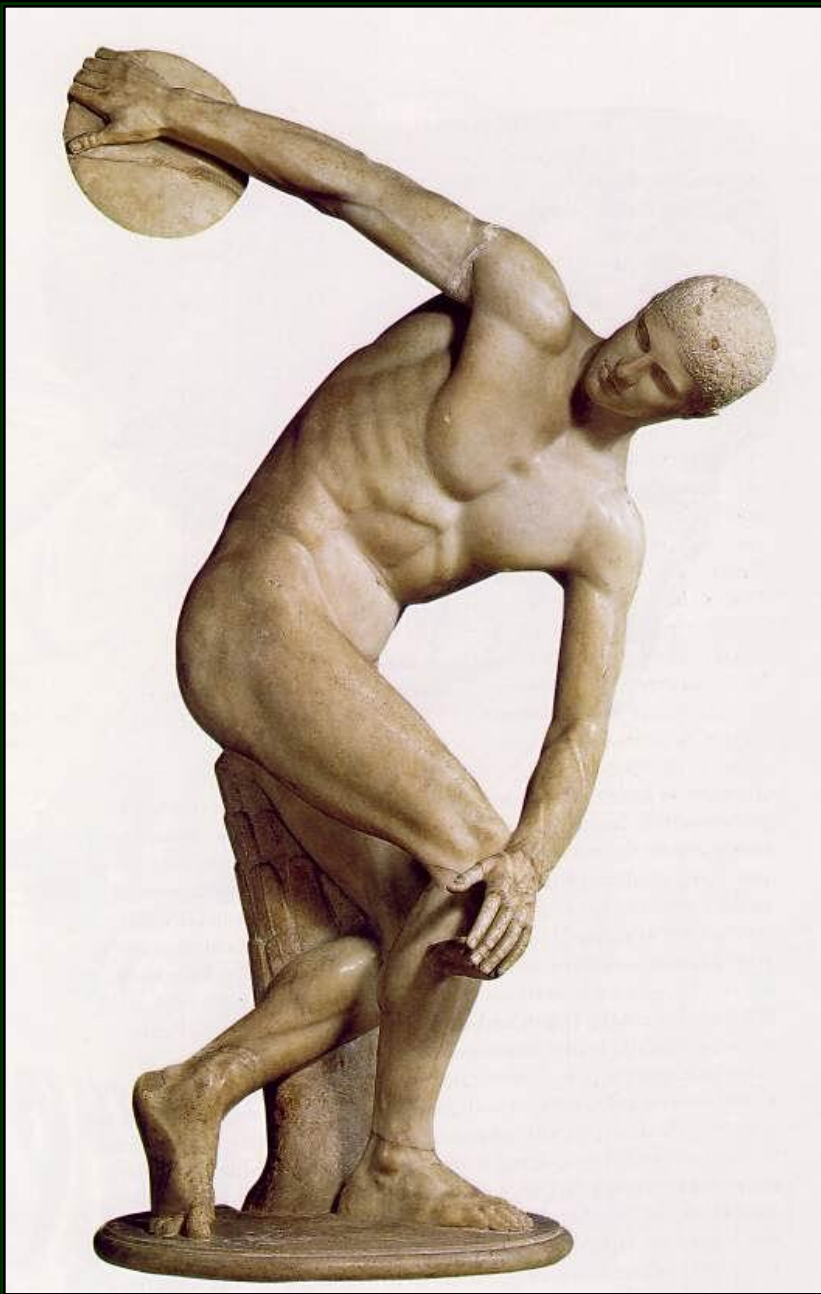

МИРОН

ДИСКОБОЛ

Около 460-450 гг. до н.э.