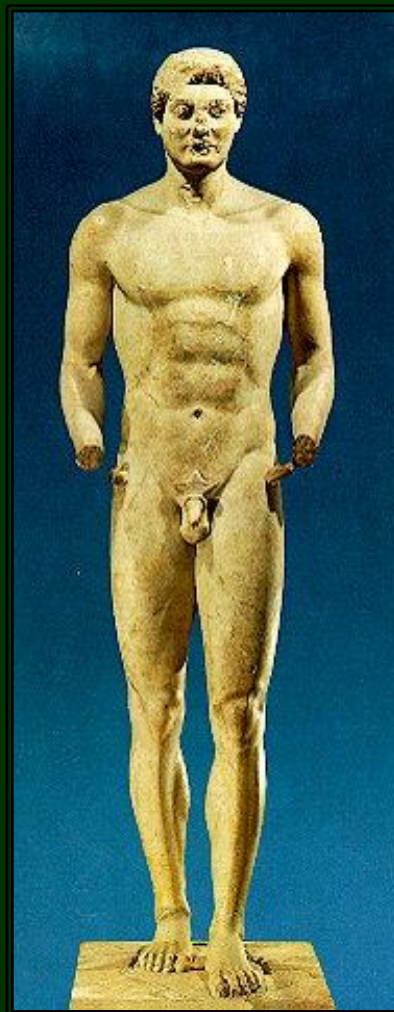

## Чернофигурная амфора

Около 540 г.

Характерный образец  
чернофигурной вазописи

эпохи архаики

## Краснофигурная амфора

Около 480-475 гг. до н.э.

Характерный образец  
краснофигурной вазописи эпохи  
ранней классики

# ГРЕЧЕСКАЯ СКУЛЬПТУРА ЭПОХИ АРХАИКИ

Курос  
VI в. до н.э.

Курос  
VI в. до н.э.

Кора  
VI в. до н.э.