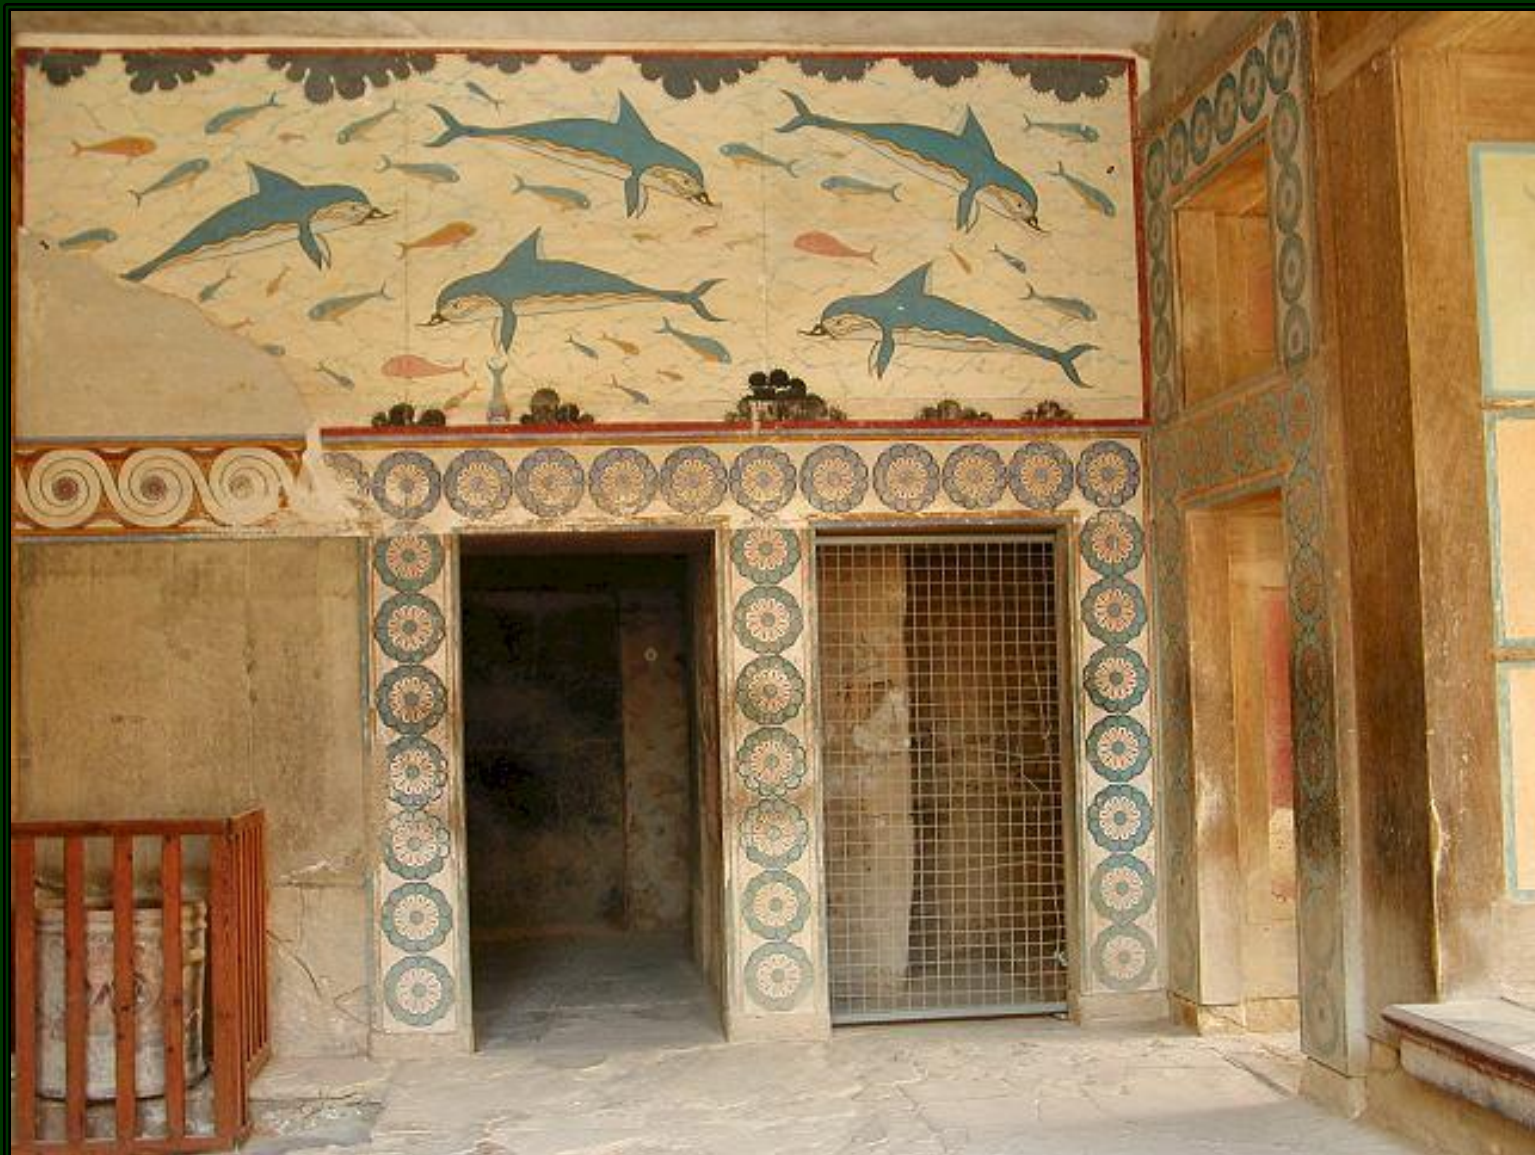

Дворец в Кноссе, о.Крит. Первая половина II тыс. до н.э.

Сэр АРТУР ЭВАНС (1851-1941)

С 1900 г. Эванс проводил раскопки Кносского дворца, став первооткрывателем эгейской цивилизации

КРИТО-МИКЕНСКИЙ ПЕРИОД

Дворец в Кноссе, о.Крит. Первая половина II тыс. до н.э.

КРИТО-МИКЕНСКИЙ ПЕРИОД

Дворец в Кноссе, о.Крит.

Фреска «ПАРИЖАНКА»

Первая половина II тыс. до н.э.

КРИТО-МИКЕНСКИЙ ПЕРИОД

Микены. «Львиные ворота». XIV в. до н.э.

КРИТО-МИКЕНСКИЙ ПЕРИОД

«Маска Агамемнона» из Микен. XIV в. до н.э.

Амфора
«геометрического стиля»

VIII в. до н.э.

Чернофигурная амфора

Около 540 г.

Характерный образец
чернофигурной вазописи

эпохи архаики