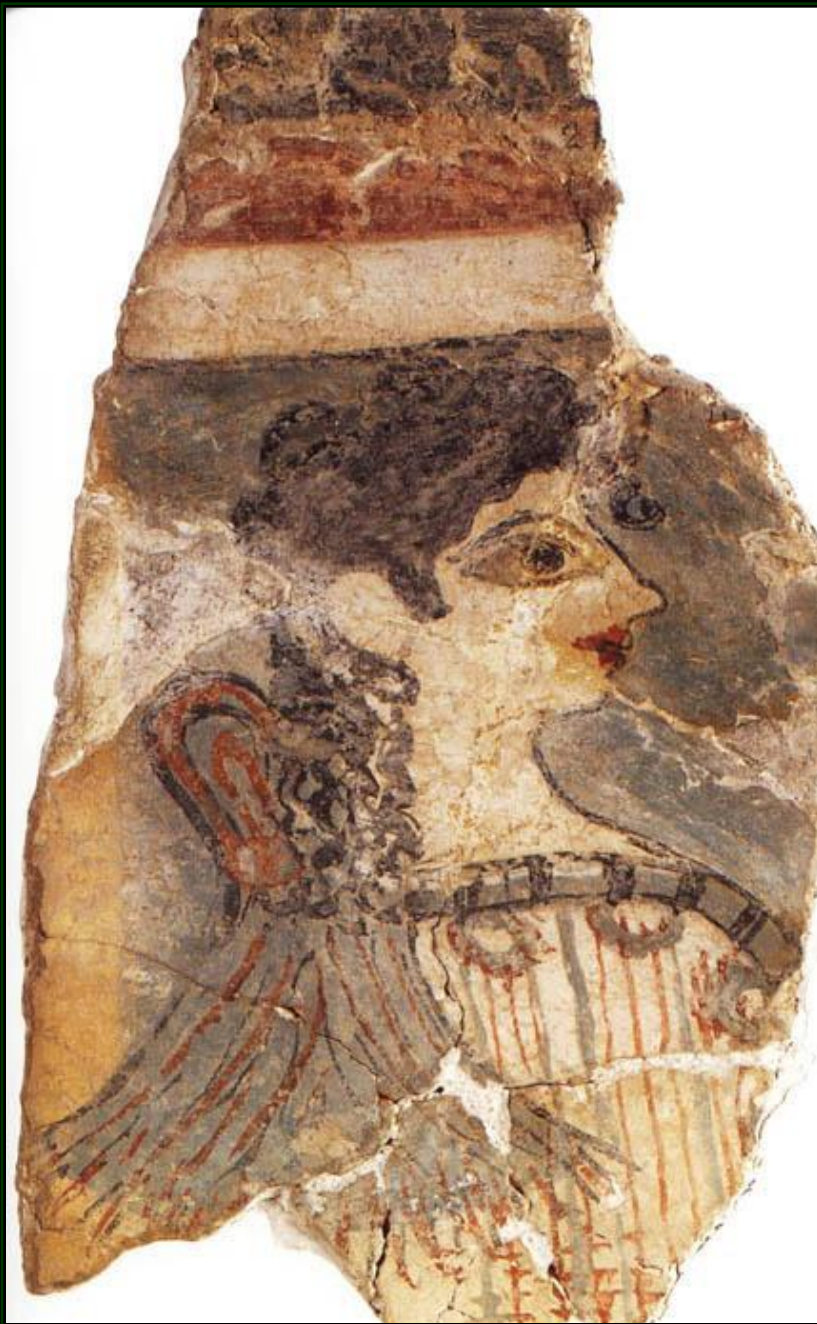

КРИТО-МИКЕНСКИЙ ПЕРИОД

Дворец в Кноссе, о.Крит.

Фреска «ПАРИЖАНКА»

Первая половина II тыс. до н.э.