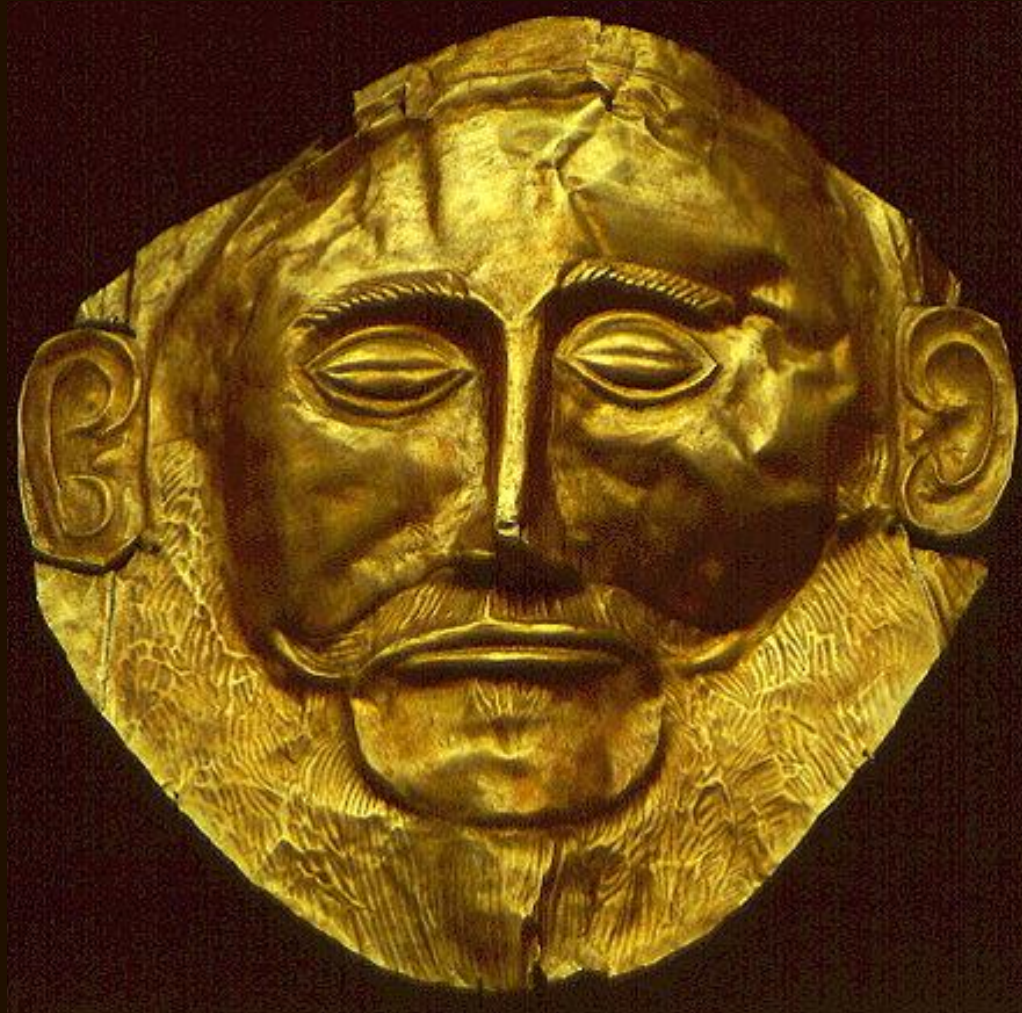

## КРИТО-МИКЕНСКИЙ ПЕРИОД

Дворец в Кноссе, о.Крит.

**Фреска «ПАРИЖАНКА»**

Первая половина II тыс. до н.э.

# КРИТО-МИКЕНСКИЙ ПЕРИОД

Микены. «Львиные ворота». XIV в. до н.э.

# КРИТО-МИКЕНСКИЙ ПЕРИОД

«Маска Агамемнона» из Микен. XIV в. до н.э.

Амфора  
«геометрического стиля»

VIII в. до н.э.