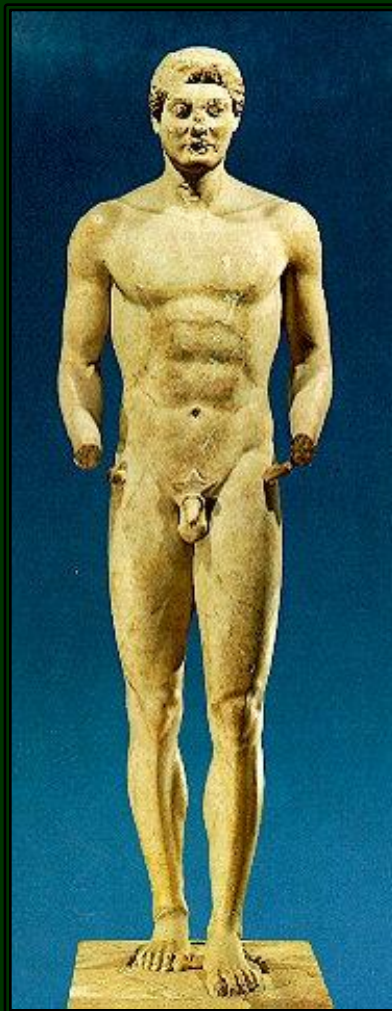

КРИТО-МИКЕНСКИЙ ПЕРИОД

«Маска Агамемнона» из Микен. XIV в. до н.э.

Амфора
«геометрического стиля»

VIII в. до н.э.

Чернофигурная амфора

Около 540 г.

Характерный образец
чернофигурной вазописи

эпохи архаики

Краснофигурная амфора

Около 480-475 гг. до н.э.

Характерный образец
краснофигурной вазописи эпохи
ранней классики

ГРЕЧЕСКАЯ СКУЛЬПТУРА ЭПОХИ АРХАИКИ

Курос
VI в. до н.э.

Курос
VI в. до н.э.

Кора
VI в. до н.э.