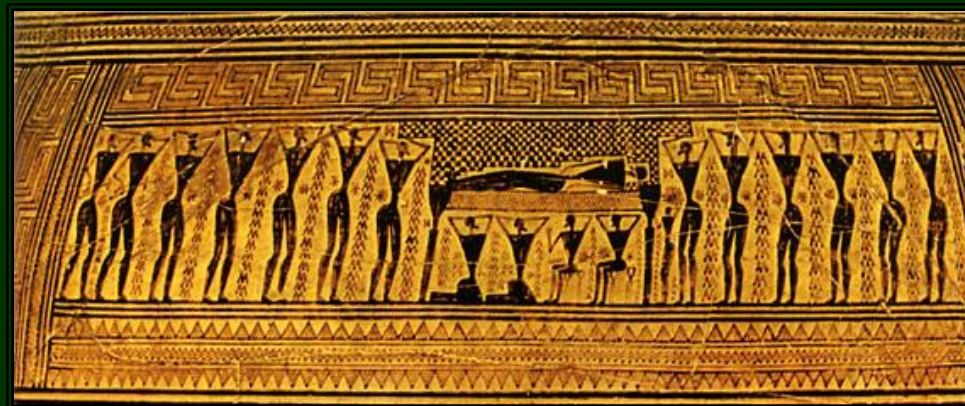

# КРИТО-МИКЕНСКИЙ ПЕРИОД

Микены. «Львиные ворота». XIV в. до н.э.

# КРИТО-МИКЕНСКИЙ ПЕРИОД

«Маска Агамемнона» из Микен. XIV в. до н.э.

Амфора  
«геометрического стиля»

VIII в. до н.э.

## Чернофигурная амфора

Около 540 г.

Характерный образец  
чернофигурной вазописи

эпохи архаики

## Краснофигурная амфора

Около 480-475 гг. до н.э.

Характерный образец  
краснофигурной вазописи эпохи  
ранней классики