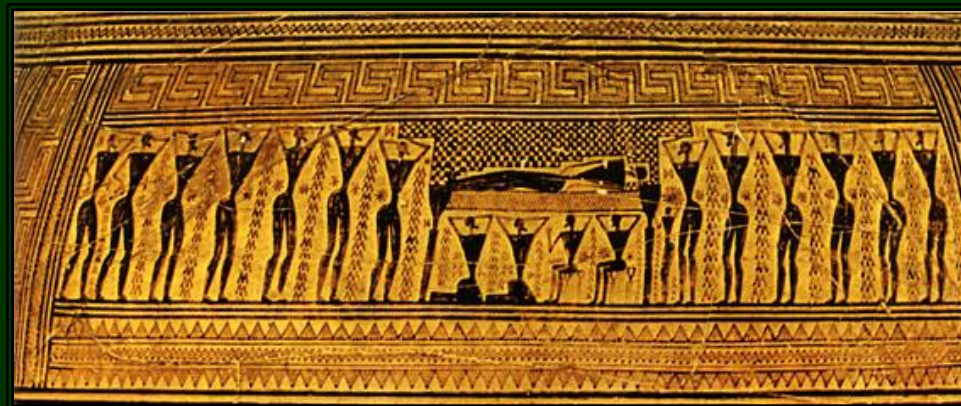

КРИТО-МИКЕНСКИЙ ПЕРИОД

«Маска Агамемнона» из Микен. XIV в. до н.э.

Амфора
«геометрического стиля»

VIII в. до н.э.

Чернофигурная амфора

Около 540 г.

Характерный образец
чернофигурной вазописи

эпохи архаики

Краснофигурная амфора

Около 480-475 гг. до н.э.

Характерный образец
краснофигурной вазописи эпохи
ранней классики

ГРЕЧЕСКАЯ СКУЛЬПТУРА ЭПОХИ АРХАИКИ

Курос
VI в. до н.э.

Курос
VI в. до н.э.

Кора
VI в. до н.э.