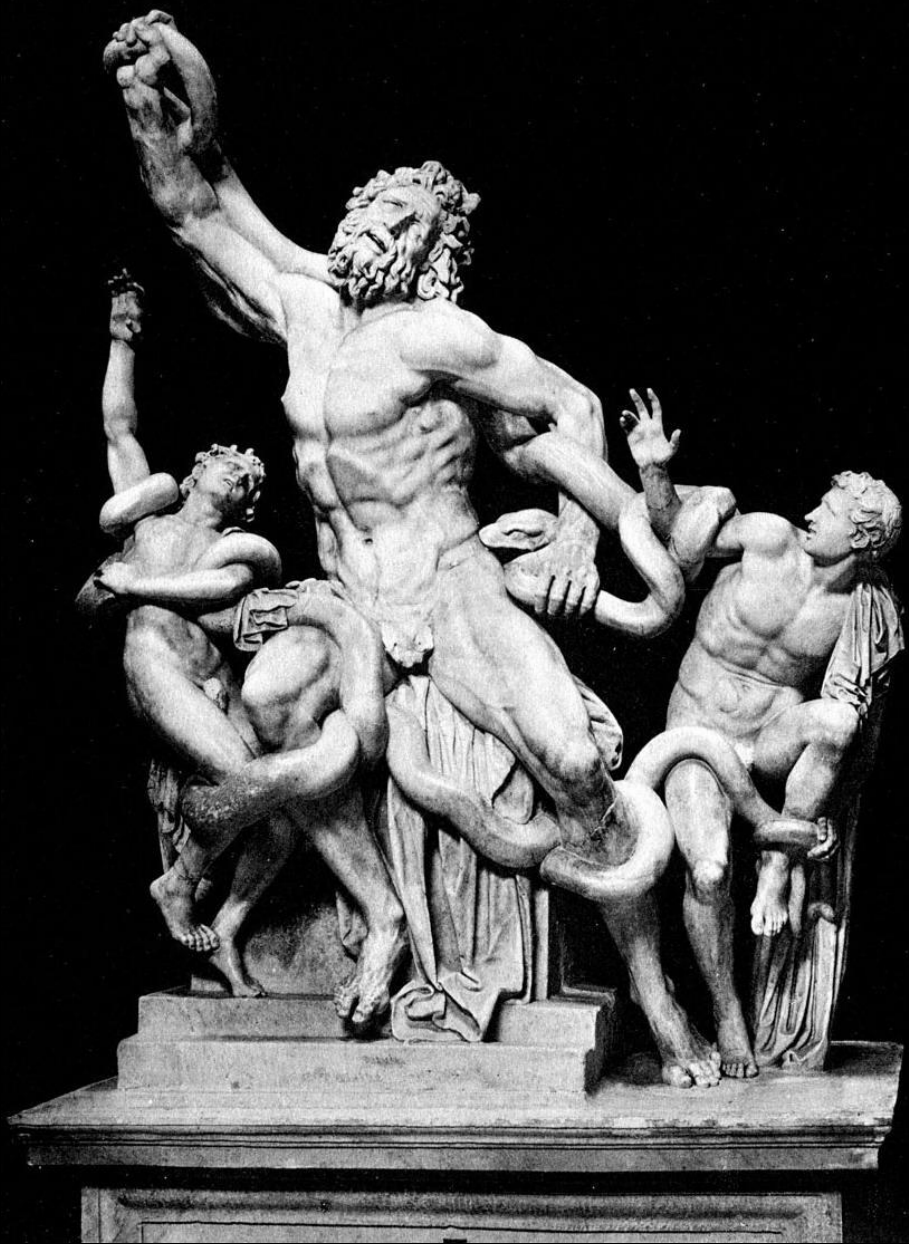

ЛАОКООН

I в. до н.э.

Ватиканский музей

Рим