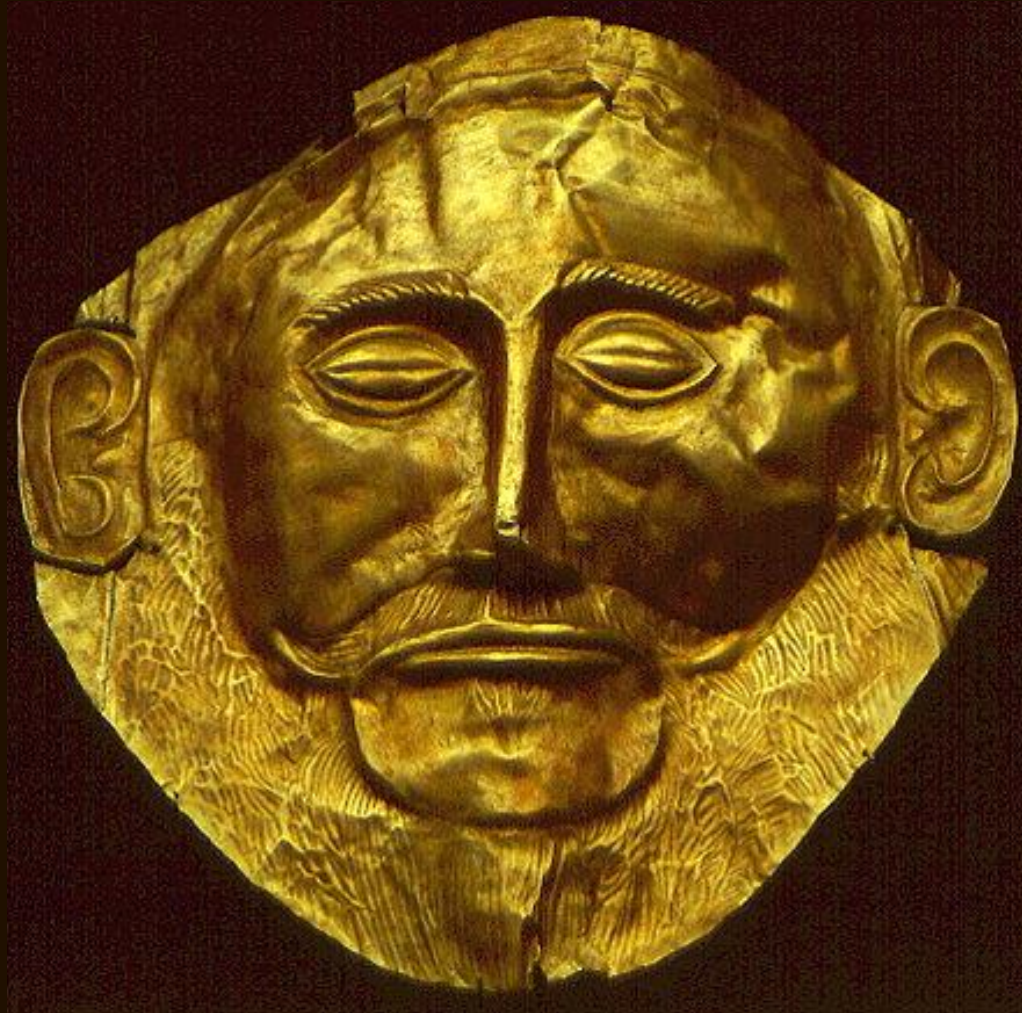

Дворец в Кноссе, о.Крит. Первая половина II тыс. до н.э.

Сэр АРТУР ЭВАНС (1851-1941)

С 1900 г. Эванс проводил раскопки Кносского дворца, став первооткрывателем эгейской цивилизации

КРИТО-МИКЕНСКИЙ ПЕРИОД

Дворец в Кноссе, о.Крит. Первая половина II тыс. до н.э.

КРИТО-МИКЕНСКИЙ ПЕРИОД

Дворец в Кноссе, о.Крит.

Фреска «ПАРИЖАНКА»

Первая половина II тыс. до н.э.

КРИТО-МИКЕНСКИЙ ПЕРИОД

Микены. «Львиные ворота». XIV в. до н.э.

КРИТО-МИКЕНСКИЙ ПЕРИОД

«Маска Агамемнона» из Микен. XIV в. до н.э.

Амфора
«геометрического стиля»

VIII в. до н.э.

Чернофигурная амфора

Около 540 г.

Характерный образец
чернофигурной вазописи

эпохи архаики

Краснофигурная амфора

Около 480-475 гг. до н.э.

Характерный образец
краснофигурной вазописи эпохи
ранней классики

ГРЕЧЕСКАЯ СКУЛЬПТУРА ЭПОХИ АРХАИКИ

Курос
VI в. до н.э.

Курос
VI в. до н.э.

Кора
VI в. до н.э.