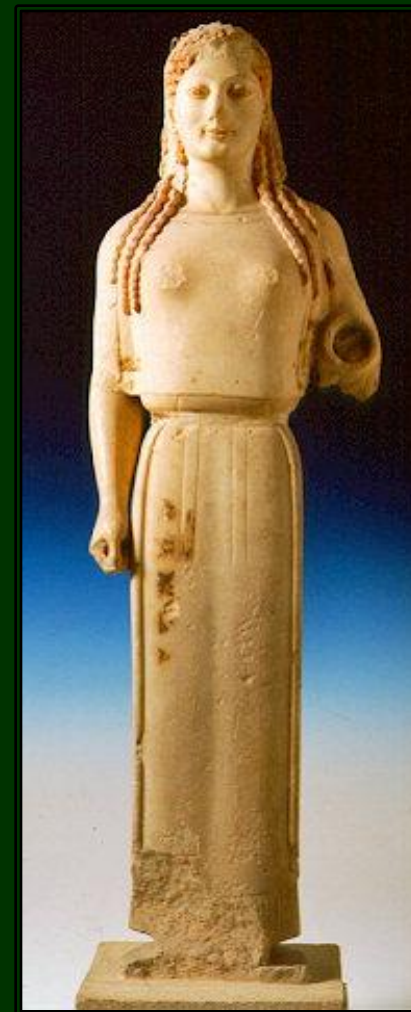

## Краснофигурная амфора

Около 480-475 гг. до н.э.

Характерный образец  
краснофигурной вазописи эпохи  
ранней классики

# ГРЕЧЕСКАЯ СКУЛЬПТУРА ЭПОХИ АРХАИКИ

Курос  
VI в. до н.э.

Курос  
VI в. до н.э.

Кора  
VI в. до н.э.