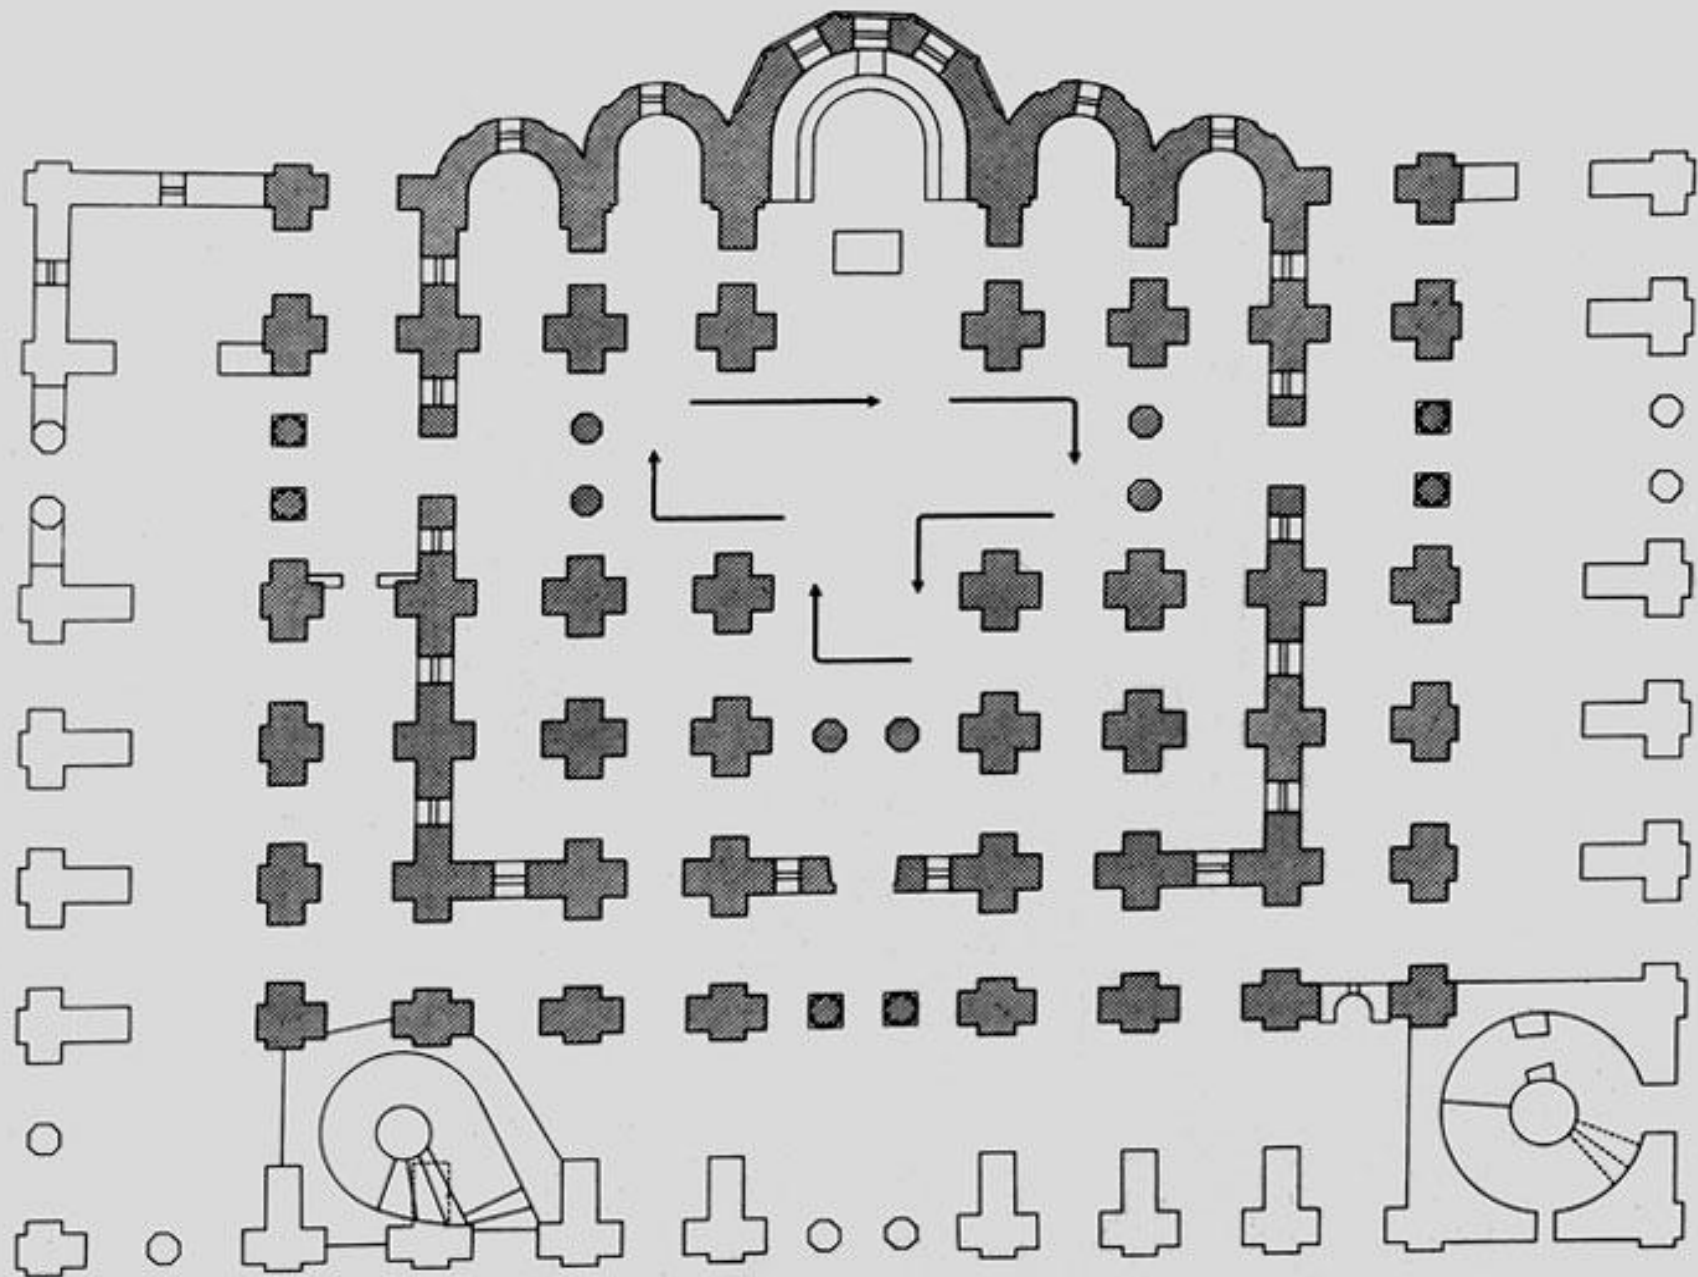

Искусство Киевской Руси

Архитектура собора

Софии в Киеве

Апсида. Фрагмент

Интерьер

Продольный разрез

**Главный алтарь Софии
Киевской**

**"Христос-
Вседержитель"**

**Главный
купол**

"Благовещение": слева — архангел Гавриил, справа —
дева Мария

"Оранта" София
Киевская

композиция "Евхаристия"

фреска "Сошествие Христа в ад"

all-art.do.am

фреска «Уверование
Фомы»

**Фреска "Сошествие Святого
Духа"**