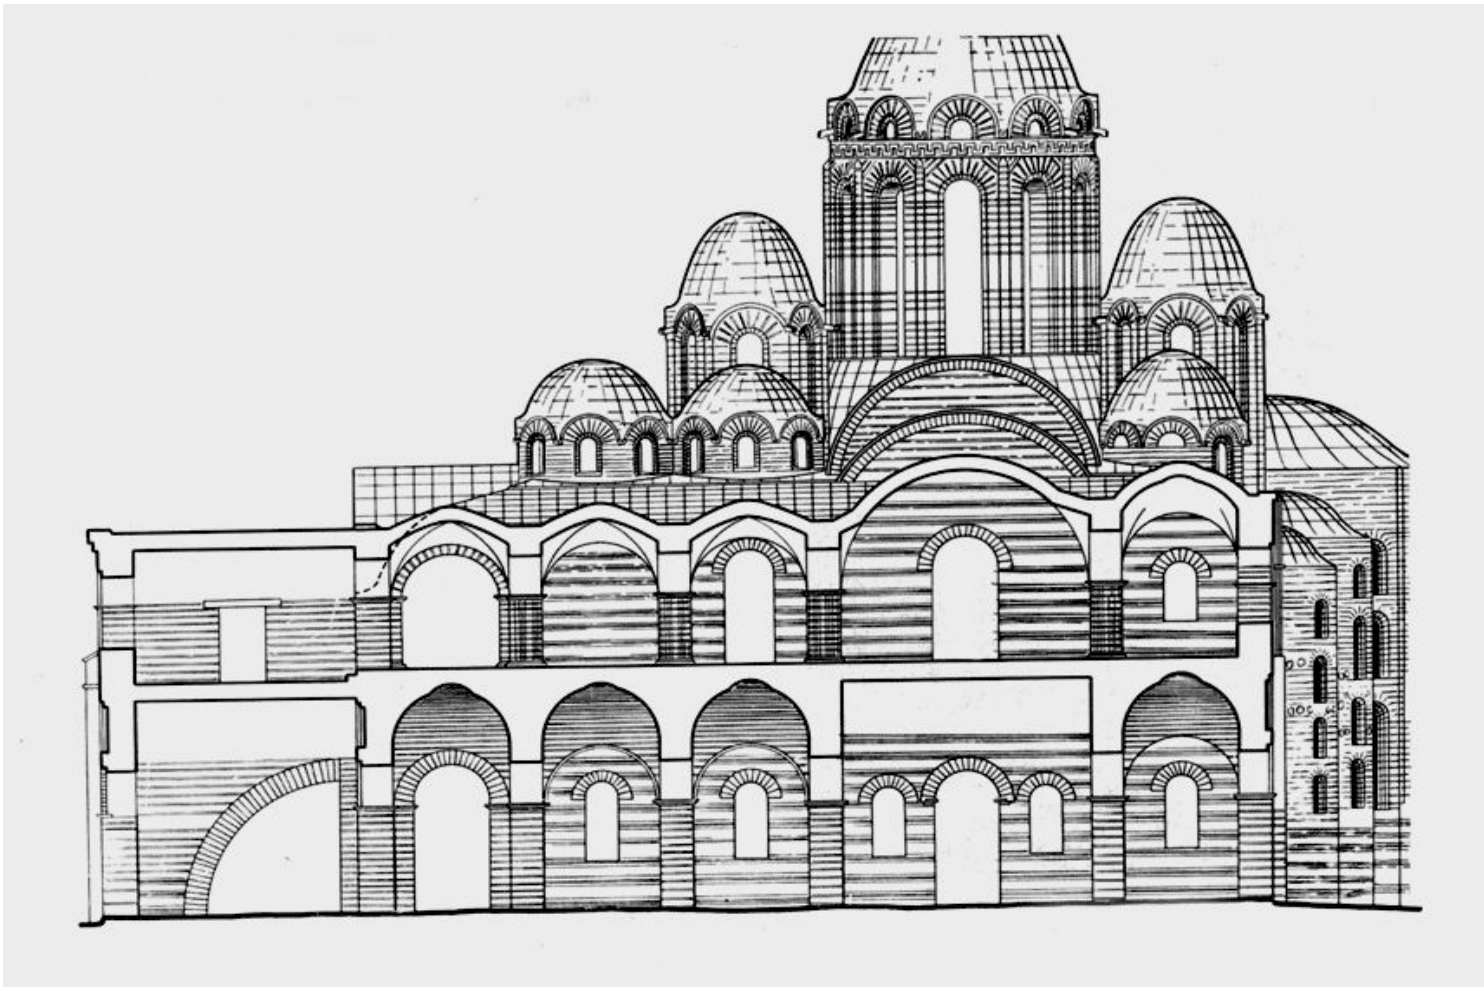

Искусство Киевской Руси

Архитектура собора

Софии в Киеве

Апсида. Фрагмент

Интерьер

Продольный разрез

**Главный алтарь Софии
Киевской**

**"Христос-
Вседержитель"**

**Главный
купол**

"Благовещение": слева — архангел Гавриил, справа —
дева Мария

"Оранта" София
Киевская

композиция "Евхаристия"

фреска "Сошествие Христа в ад"

all-art.do.am

фреска «Уверование
Фомы»

**Фреска "Сошествие Святого
Духа"**