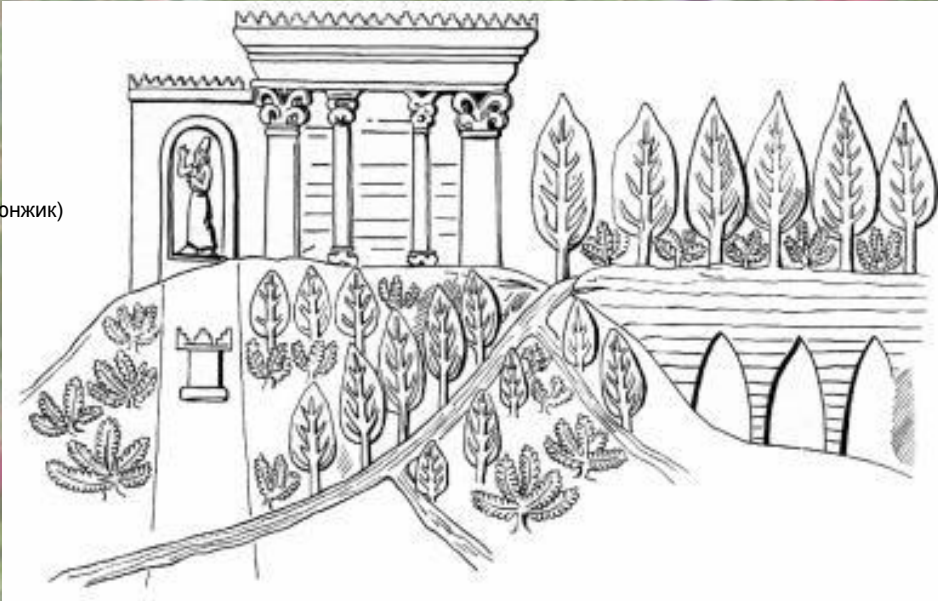

***История садово-паркового искусства.
Основные стили в озеленении.***

АССИРО-ВАВИЛОНИЯ

(г. Куюнжик)

*Висячие сады во времена
короля Сеннахериба*

**Висячие сады
Семирамиды**

ДРЕВНИЙ ЕГИПЕТ

Полив сада.(1250 г. до Н.Э.)

Генеральный план древнеегипетской виллы с садом

ДРЕВНЯЯ ГРЕЦИЯ

Вилла Телесфоруса в Геркуланиуме.

- Священные рощи – герооны
- Философские сады
- Частновладельческие сады

ДРЕВНИЙ РИМ

АРАБСКАЯ ИСПАНИЯ

Ансамбль Альгамбра

Ансамбль Альгамбра
1 — Двор мирт, 2 — Двор львов

САДЫ СРЕДНЕВЕКОВЬЯ

- Монастырские сады
- Феодалный тип садов
- Сад-лабиринт
- Ботанические сады

Замковый сад весной. Ганс Бол, 1586 г

ЭПОХА ВОЗРОЖДЕНИЯ

Вилла Капрарола.

План виллы Капрарола

1 — здание виллы, 2 — бассейн, 3 — партер, 4 — водорная стена со скульптурой, 5 — Фонтан речных богов, 6 — водоток, 7 — обрамляющая стенка, 8 — площадь нижнего уровня с бассейном

ФРАНЦУЗСКОЕ САДОВО-ПАРКОВОЕ ИСКУССТВО XVII ВЕКА