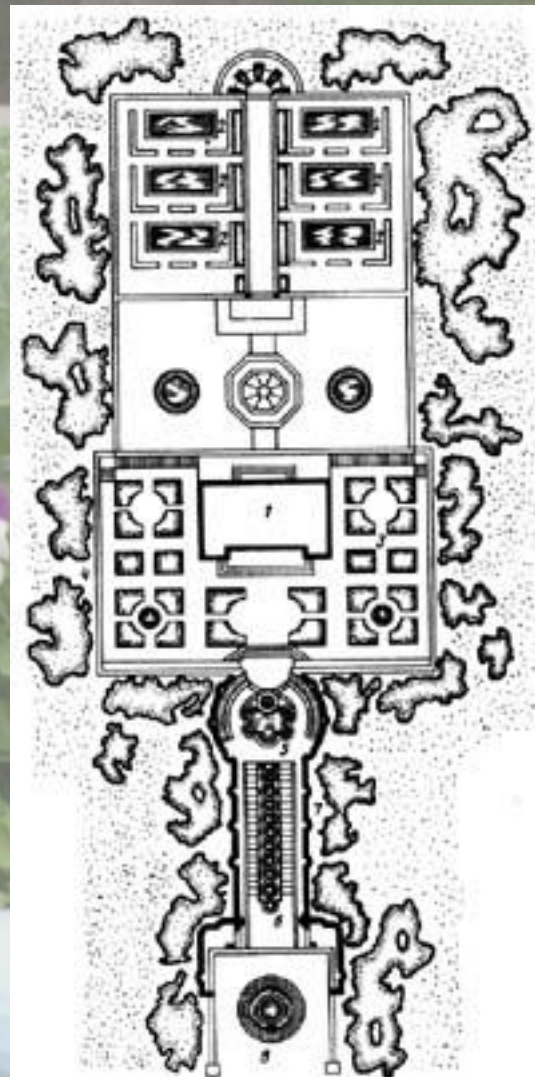

# ЭПОХА ВОЗРОЖДЕНИЯ

Вилла Капрарола.

Вилла Ланте.

Вилла д'Эсте.

Виллы Альдобрандини

Вилла Ланте

1 — партер плоского сада, 2 — водный партер, 3 — здания виллы, 4 — круглый фонтан, 5 — водный лоток, 6 — Фонтан речных богов, 7 — водоток, 8 — зеленые стены, обрамляющие водоток, 9 — фонтан, 10 — вольер

План виллы Капрарола

1 — здание виллы, 2 — бассейн, 3 — партер, 4 — водворная стена со скульптурой, 5 — Фонтан речных богов, 6 — водоток, 7 — обрамляющая стенка, 8 — площадь нижнего уровня с бассейном