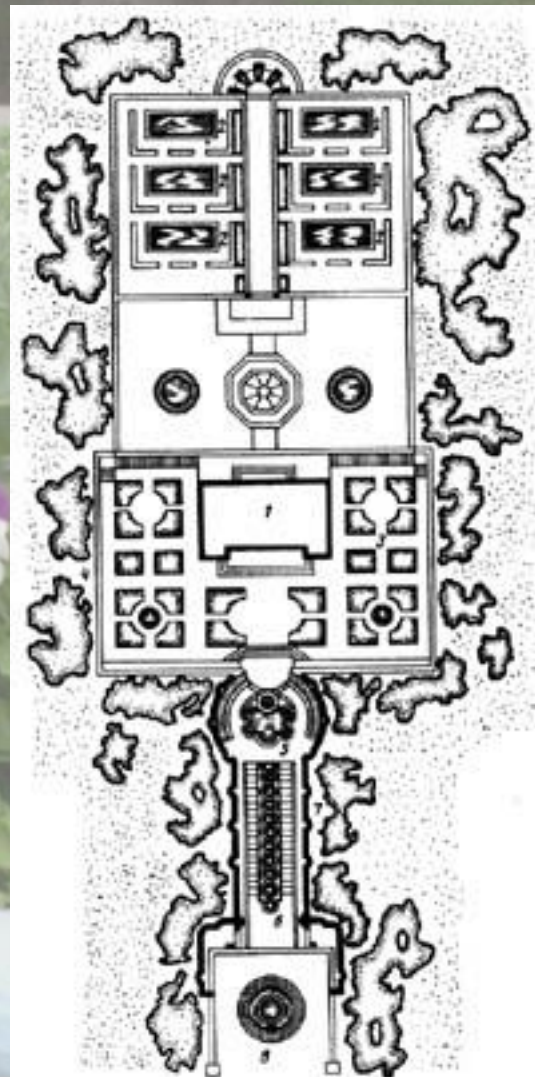

Вилла Ланте.

Вилла д'Эсте.

Виллы Альдобрандини

Вилла Ланте

1 — партер плоского сада, 2 — водный партер, 3 — здания виллы, 4 — круглый фонтан, 5 — водный лоток, 6 — Фонтан речных богов, 7 — водоток, 8 — зеленые стены, обрамляющие водоток, 9 — фонтан, 10 — вольер

План виллы Капрарола

1 — здание виллы, 2 — бассейн, 3 — партер, 4 — водорная стена со скульптурой, 5 — Фонтан речных богов, 6 — водоток, 7 — обрамляющая стенка, 8 — площадь нижнего уровня с бассейном

ФРАНЦУЗСКОЕ САДОВО-ПАРКОВОЕ ИСКУССТВО XVII ВЕКА