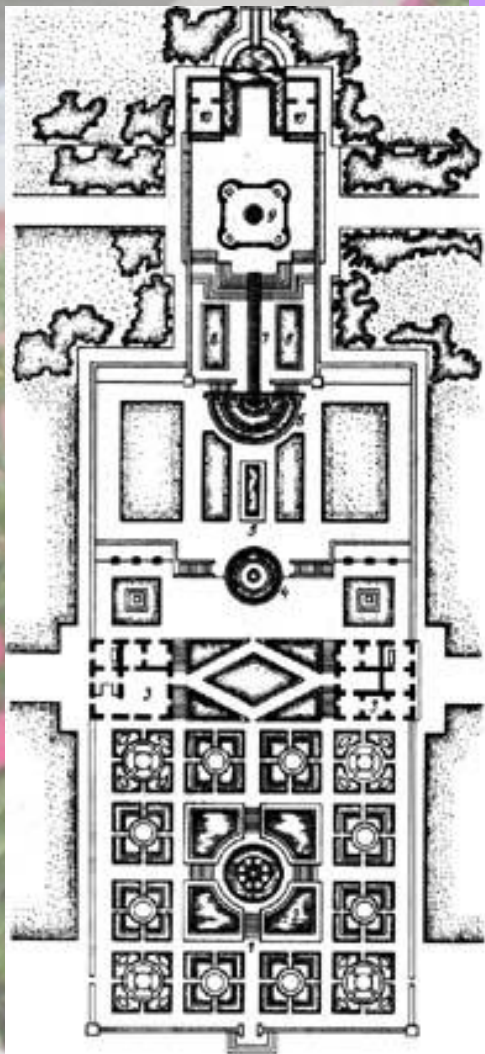

Ансамбль Альгамбра
1 — Двор мирт, 2 — Двор львов

САДЫ СРЕДНЕВЕКОВЬЯ

- Монастырские сады
- Феодалный тип садов
- Сад-лабиринт
- Ботанические сады

Замковый сад весной. Ганс Бол, 1586 г

ЭПОХА ВОЗРОЖДЕНИЯ

Вилла Капрарола.

Вилла Ланте.

Вилла д'Эсте.

Виллы Альдобрандини

Вилла Ланте

1 — партер плоского сада, 2 — водный партер, 3 — здания виллы, 4 — круглый фонтан, 5 — водный лоток, 6 — Фонтан речных богов, 7 — водоток, 8 — зеленые стены, обрамляющие водоток, 9 — фонтан, 10 — вольер

План виллы Капрарола

1 — здание виллы, 2 — бассейн, 3 — партер, 4 — водорная стена со скульптурой, 5 — Фонтан речных богов, 6 — водоток, 7 — обрамляющая стенка, 8 — площадь нижнего уровня с бассейном

ФРАНЦУЗСКОЕ САДОВО-ПАРКОВОЕ ИСКУССТВО XVII ВЕКА