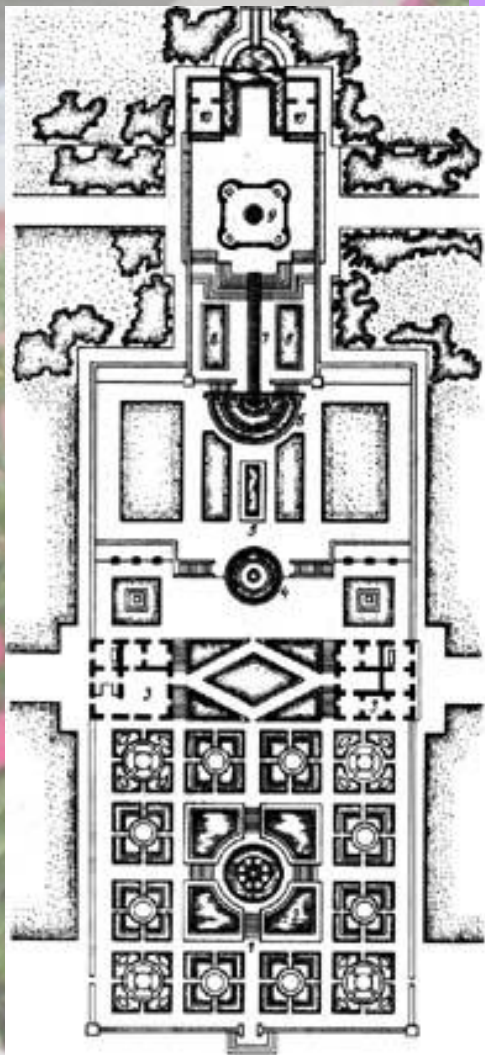

Ансамбль Альгамбра
1 — Двор мирт, 2 — Двор львов

САДЫ СРЕДНЕВЕКОВЬЯ

- Монастырские сады
- Феодалный тип садов
- Сад-лабиринт
- Ботанические сады

Замковый сад весной. Ганс Бол, 1586 г

ЭПОХА ВОЗРОЖДЕНИЯ

Вилла Капрарола.

Вилла Ланте.

Вилла д'Эсте.

Виллы Альдобрандини

Вилла Ланте

1 — партер плоского сада, 2 — водный партер, 3 — здания виллы, 4 — круглый фонтан, 5 — водный лоток, 6 — Фонтан речных богов, 7 — водоток, 8 — зеленые стены, обрамляющие водоток, 9 — фонтан, 10 — вольер

План виллы Капрарола

1 — здание виллы, 2 — бассейн, 3 — партер, 4 — водорная стена со скульптурой, 5 — Фонтан речных богов, 6 — водоток, 7 — обрамляющая стенка, 8 — площадь нижнего уровня с бассейном

ФРАНЦУЗСКОЕ САДОВО-ПАРКОВОЕ ИСКУССТВО XVII ВЕКА