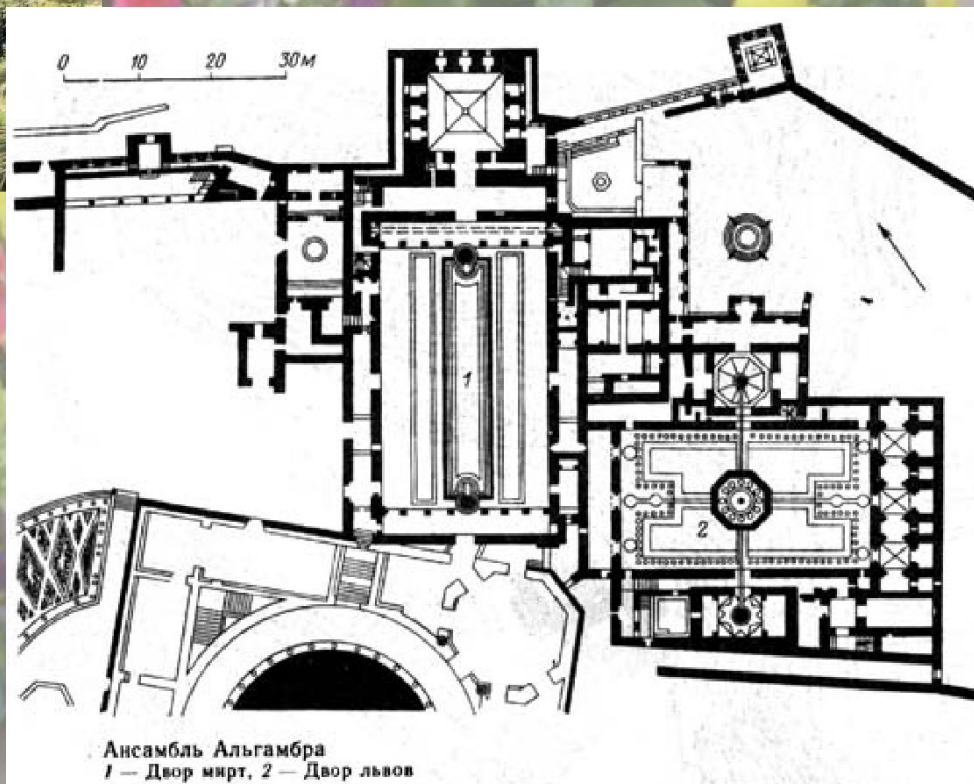

Ансамбль Альгамбра
1 — Двор мирт, 2 — Двор львов

САДЫ СРЕДНЕВЕКОВЬЯ

- Монастырские сады
- Феодалный тип садов
- Сад-лабиринт
- Ботанические сады

Замковый сад весной. Ганс Бол, 1586 г

ЭПОХА ВОЗРОЖДЕНИЯ

Вилла Капрарола.

План виллы Капрарола

1 — здание виллы, 2 — бассейн, 3 — партер, 4 — водорная стена со скульптурой, 5 — Фонтан речных богов, 6 — водоток, 7 — обрамляющая стенка, 8 — площадь нижнего уровня с бассейном

ФРАНЦУЗСКОЕ САДОВО-ПАРКОВОЕ ИСКУССТВО XVII ВЕКА