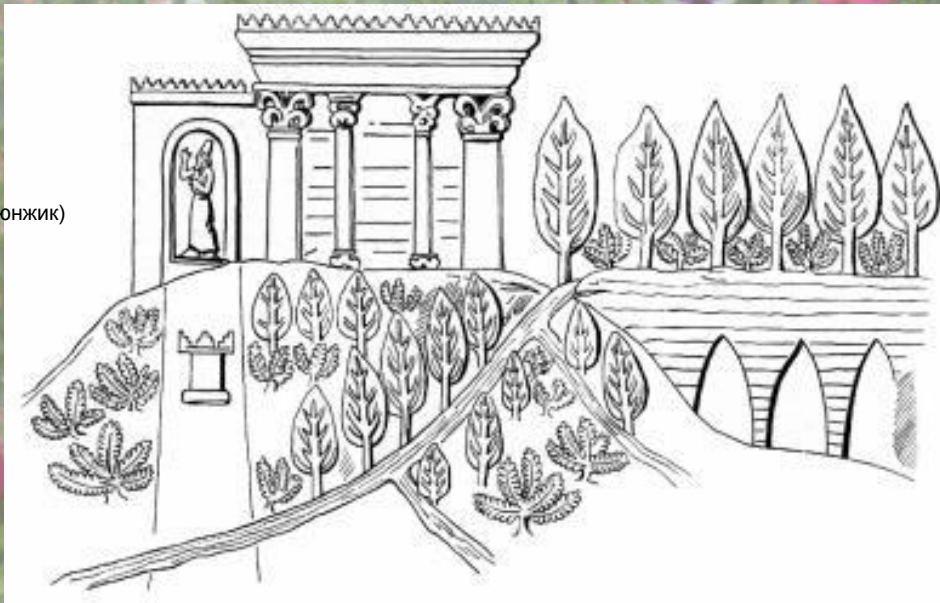

***История садово-паркового искусства.
Основные стили в озеленении.***

АССИРО-ВАВИЛОНИЯ

(г. Куюнжик)

*Висячие сады во времена
короля Сеннахериба*

**Висячие сады
Семирамиды**

ДРЕВНИЙ ЕГИПЕТ

Полив сада.(1250 г. до Н.Э.)

Генеральный план древнеегипетской виллы с садом

ДРЕВНЯЯ ГРЕЦИЯ

Вилла Телесфоруса в Геркуланиуме.

- Священные рощи – герооны
- Философские сады
- Частновладельческие сады

ДРЕВНИЙ РИМ

АРАБСКАЯ ИСПАНИЯ

Ансамбль Альгамбра

Ансамбль Альгамбра
1 — Двор мирт, 2 — Двор львов

САДЫ СРЕДНЕВЕКОВЬЯ

- Монастырские сады
- Феодалный тип садов
- Сад-лабиринт
- Ботанические сады

Замковый сад весной. Ганс Бол, 1586 г

ЭПОХА ВОЗРОЖДЕНИЯ

Вилла Капрарола.

План виллы Капрарола

1 — здание виллы, 2 — бассейн, 3 — партер, 4 — водорная стена со скульптурой, 5 — Фонтан речных богов, 6 — водоток, 7 — обрамляющая стенка, 8 — площадь нижнего уровня с бассейном

ФРАНЦУЗСКОЕ САДОВО-ПАРКОВОЕ ИСКУССТВО XVII ВЕКА