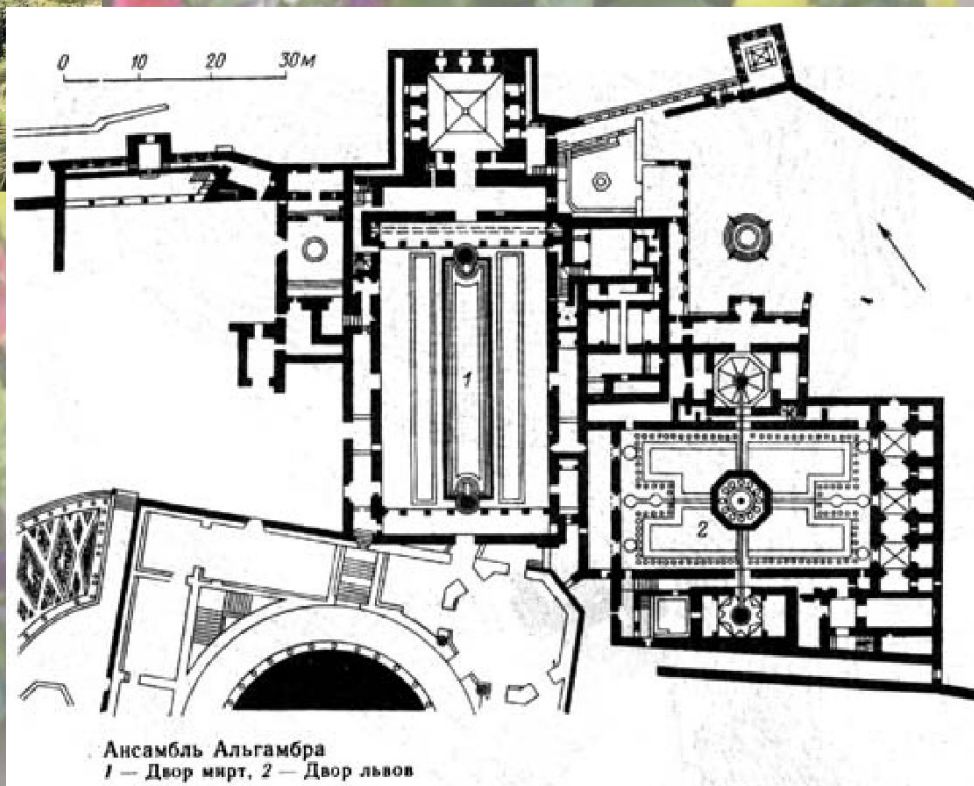

Ансамбль Альгамбра
1 — Двор мирт, 2 — Двор львов

САДЫ СРЕДНЕВЕКОВЬЯ

- Монастырские сады
- Феодалный тип садов
- Сад-лабиринт
- Ботанические сады

Замковый сад весной. Ганс Бол, 1586 г

ЭПОХА ВОЗРОЖДЕНИЯ

Вилла Капрарола.

План виллы Капрарола

1 — здание виллы, 2 — бассейн, 3 — партер, 4 — водорная стена со скульптурой, 5 — Фонтан речных богов, 6 — водоток, 7 — обрамляющая стенка, 8 — площадь нижнего уровня с бассейном

ФРАНЦУЗСКОЕ САДОВО-ПАРКОВОЕ ИСКУССТВО XVII ВЕКА