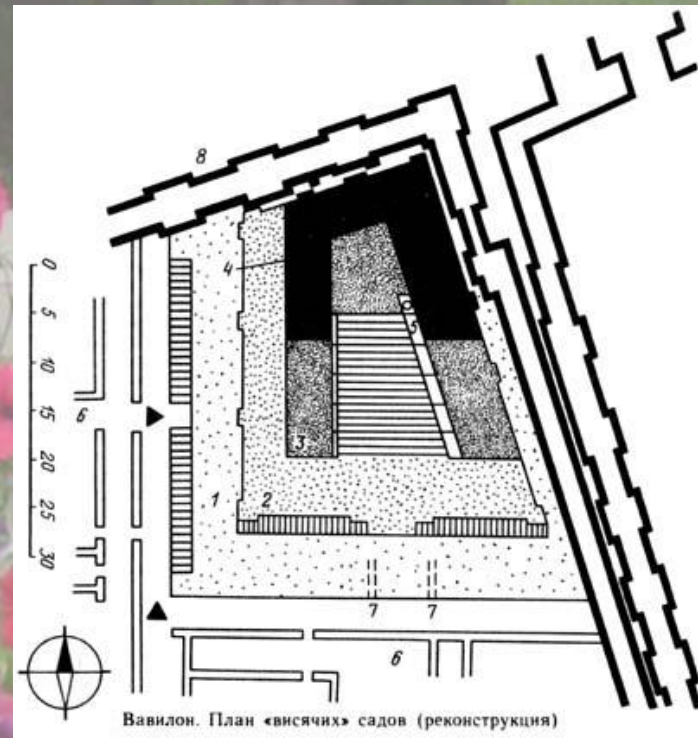

АССИРО-ВАВИЛОНИЯ

(г. Куюнжик)

*Висячие сады во времена
короля Сеннахериба*