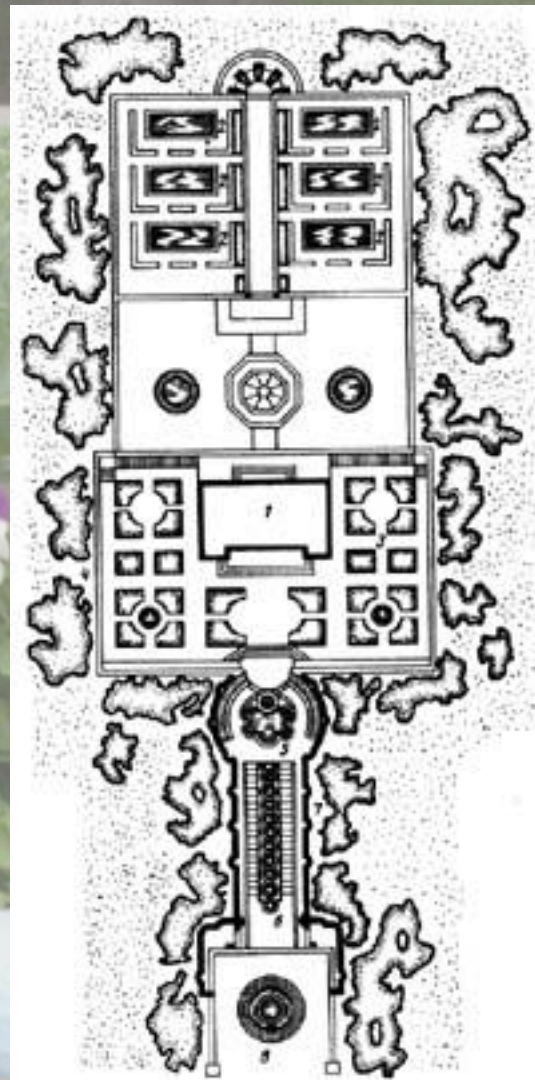

Вилла Ланте.

Вилла д'Эсте.

Виллы Альдобрандини

Вилла Ланте

1 — партер плоского сада, 2 — водный партер, 3 — здания виллы, 4 — круглый фонтан, 5 — водный лоток, 6 — Фонтан речных богов, 7 — водоток, 8 — зеленые стены, обрамляющие водоток, 9 — фонтан, 10 — вольер

План виллы Капрарола

1 — здание виллы, 2 — бассейн, 3 — партер, 4 — водорная стена со скульптурой, 5 — Фонтан речных богов, 6 — водоток, 7 — обрамляющая стенка, 8 — площадь нижнего уровня с бассейном

ФРАНЦУЗСКОЕ САДОВО-ПАРКОВОЕ ИСКУССТВО XVII ВЕКА