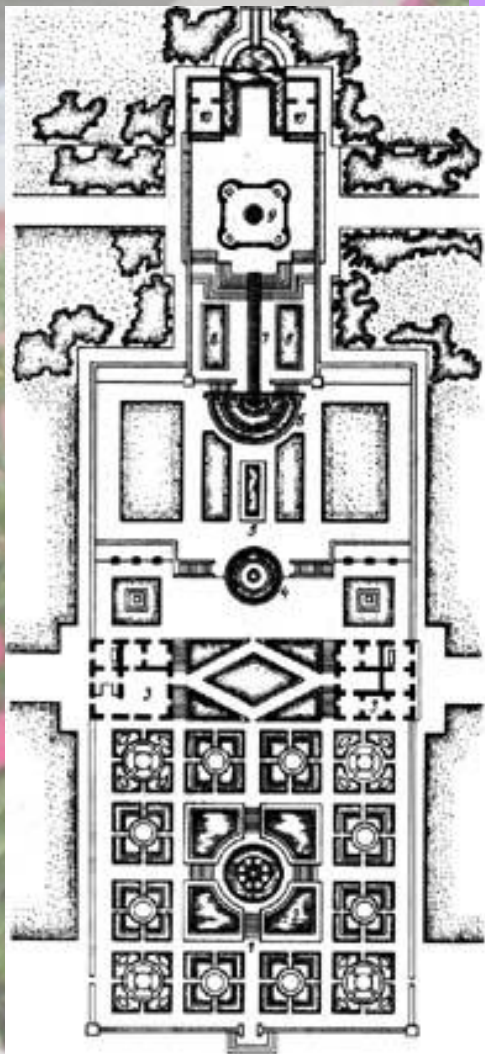

ЭПОХА ВОЗРОЖДЕНИЯ

Вилла Капрарола.

Вилла Ланте.

Вилла д'Эсте.

Виллы Альдобрандини

Вилла Ланте

1 — партер плоского сада, 2 — водный партер, 3 — здания виллы, 4 — круглый фонтан, 5 — водный лоток, 6 — Фонтан речных богов, 7 — водоток, 8 — зеленые стены, обрамляющие водоток, 9 — фонтан, 10 — вольер