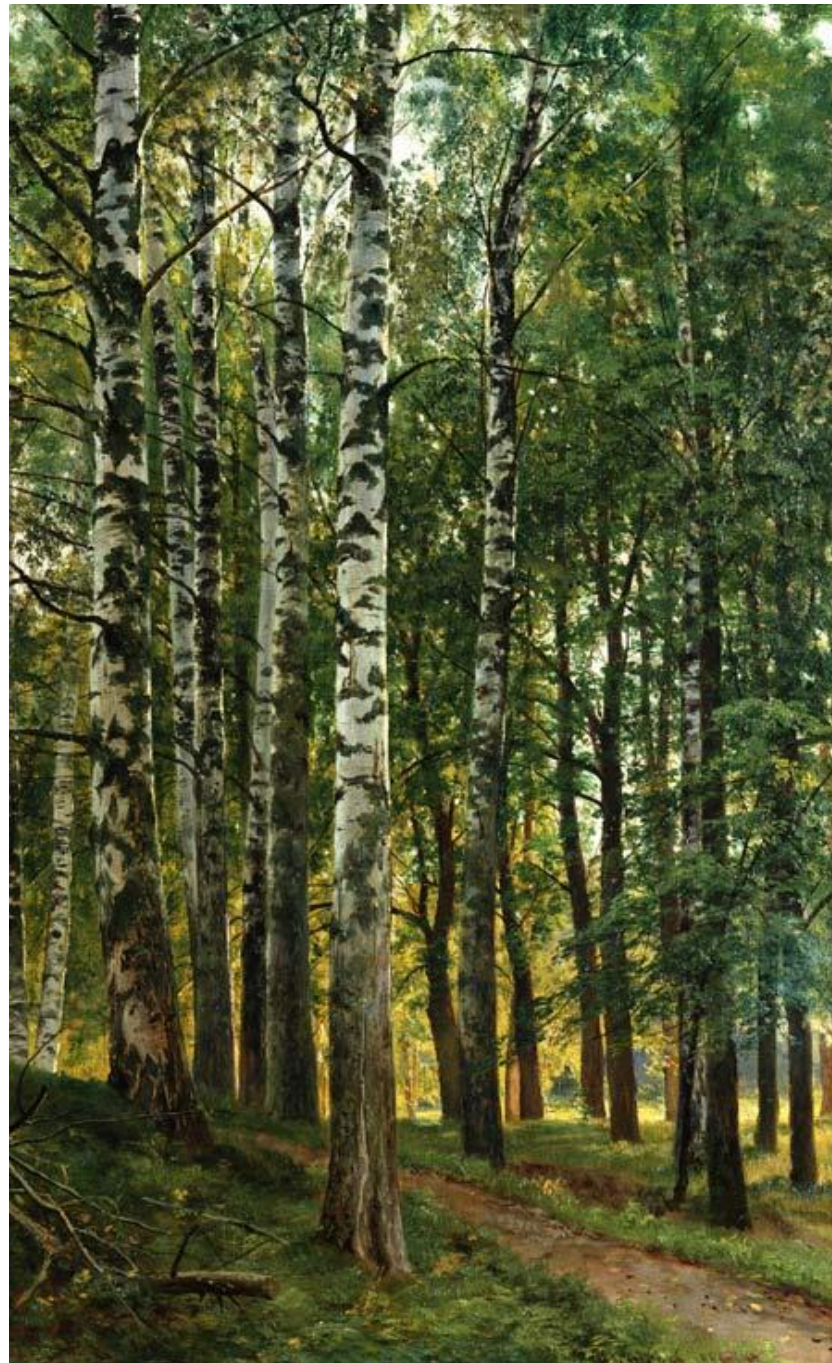

**ИВАН  
ИВАНОВИЧ  
ШИШКИН  
(1832-1898)**

Утро в сосновом лесу

Берёзовая роща

Рожь

Рубка леса

На севере диком

Корабельная роща

Зима в лесу. Иней

Дубы в старом Петергофе

Сестрорецкий бор

Перед грозой

Сосновый лес

Сбор грибов

Лес графини Мордвиновой

Ручей на лесном склоне