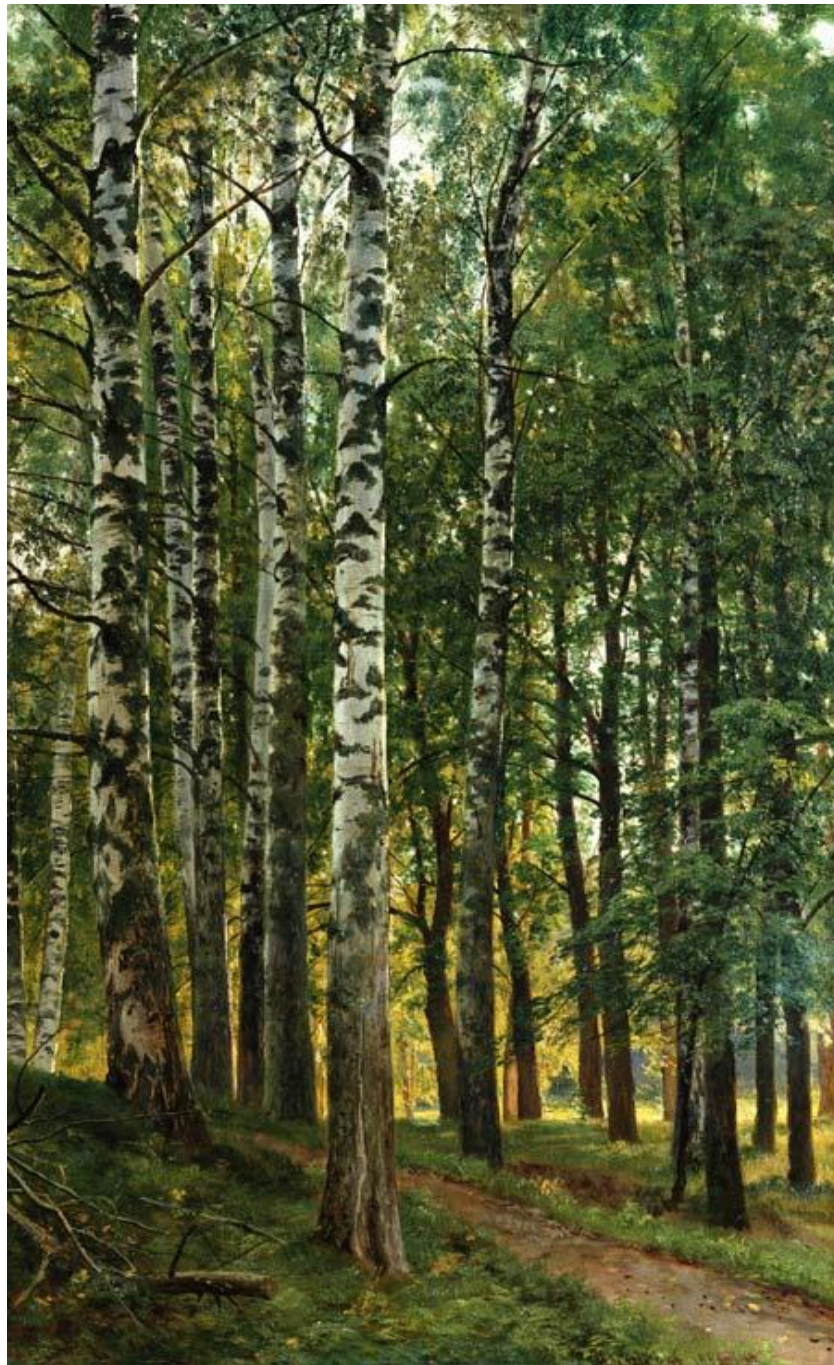

**ИВАН
ИВАНОВИЧ
ШИШКИН
(1832-1898)**

Утро в сосновом лесу

Берёзовая роща

Рожь

Рубка леса

На севере диком

Корабельная роща

Зима в лесу. Иней

Дубы в старом Петергофе

Сестрорецкий бор

Перед грозой

Сосновый лес

Сбор грибов

Лес графини Мордвиновой

Ручей на лесном склоне