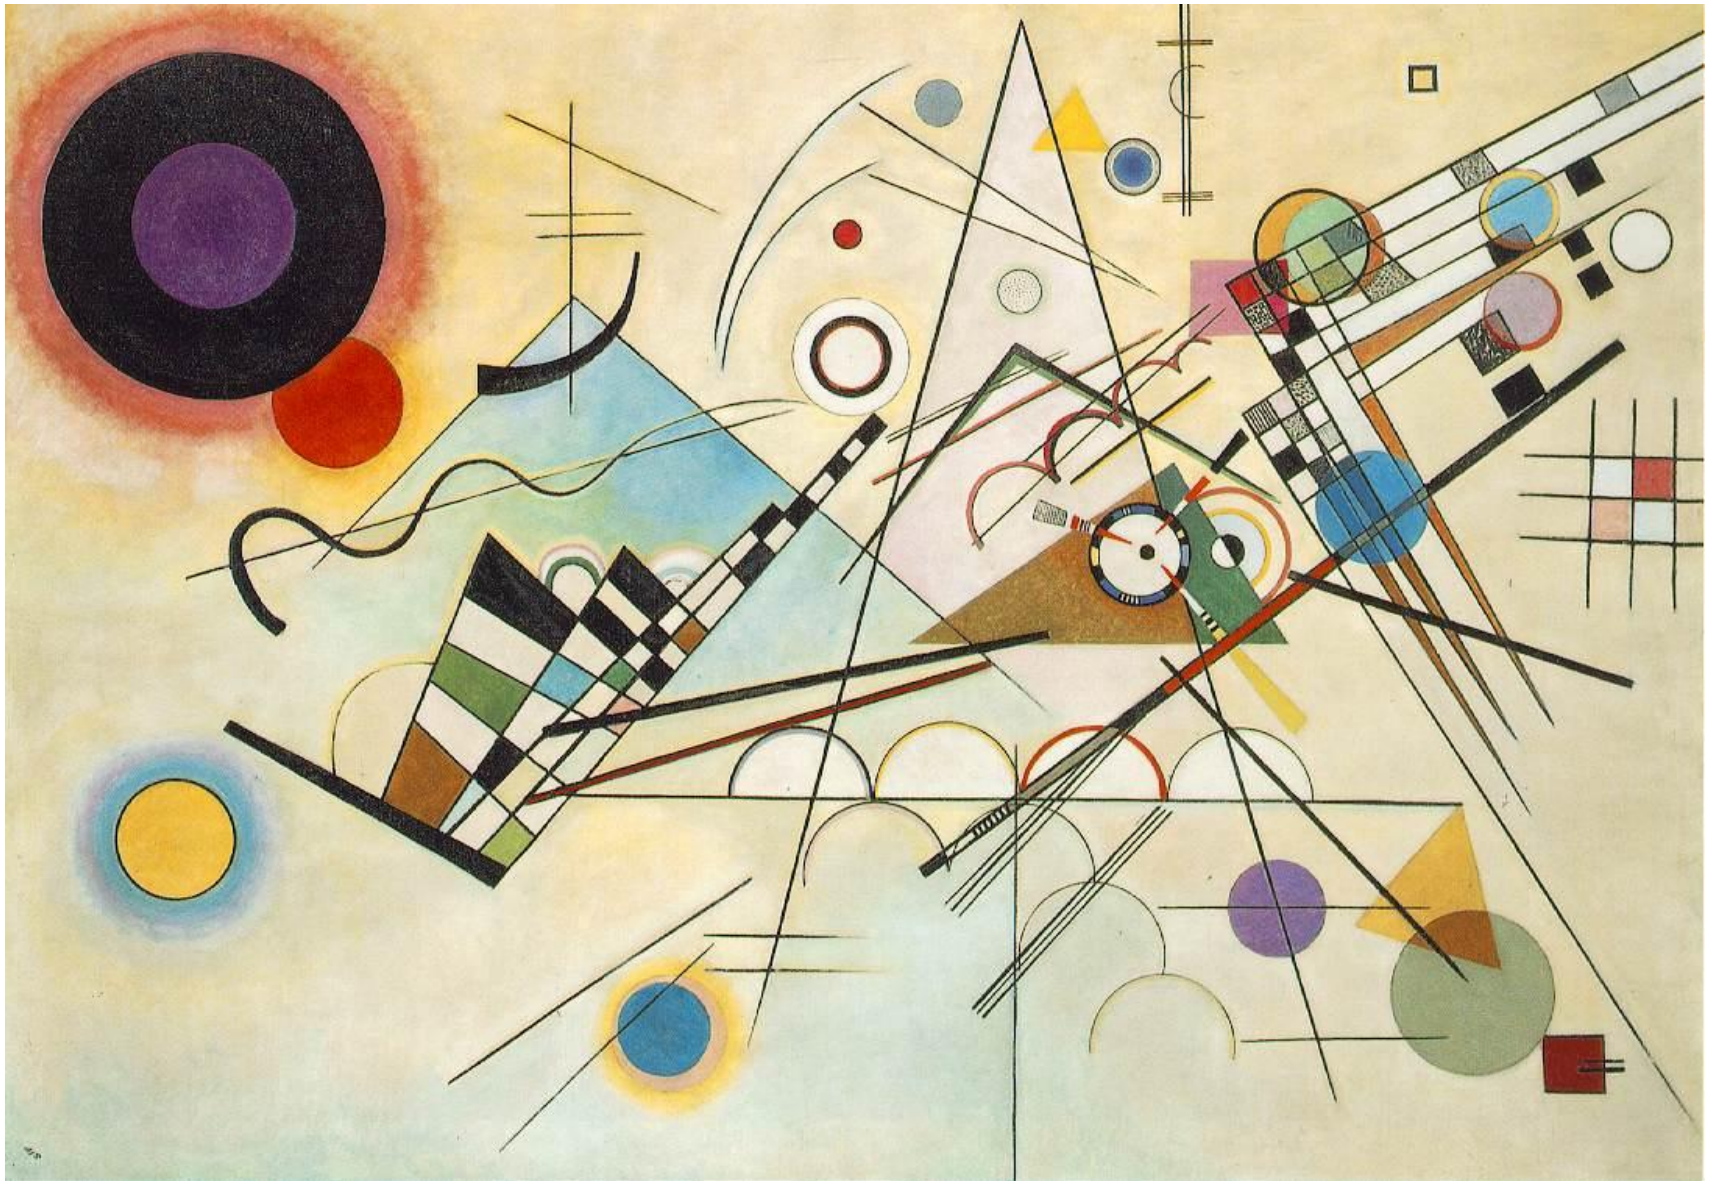

ВАСИЛИЙ
ВАСИЛЬЕВИЧ
КАНДИНСКИЙ
(1866-1944)

Синий гребень

Шlocce

Акцент с розовым

Окружающая среда

Желтый, красный, синий

Композиция 8

Композиция 9