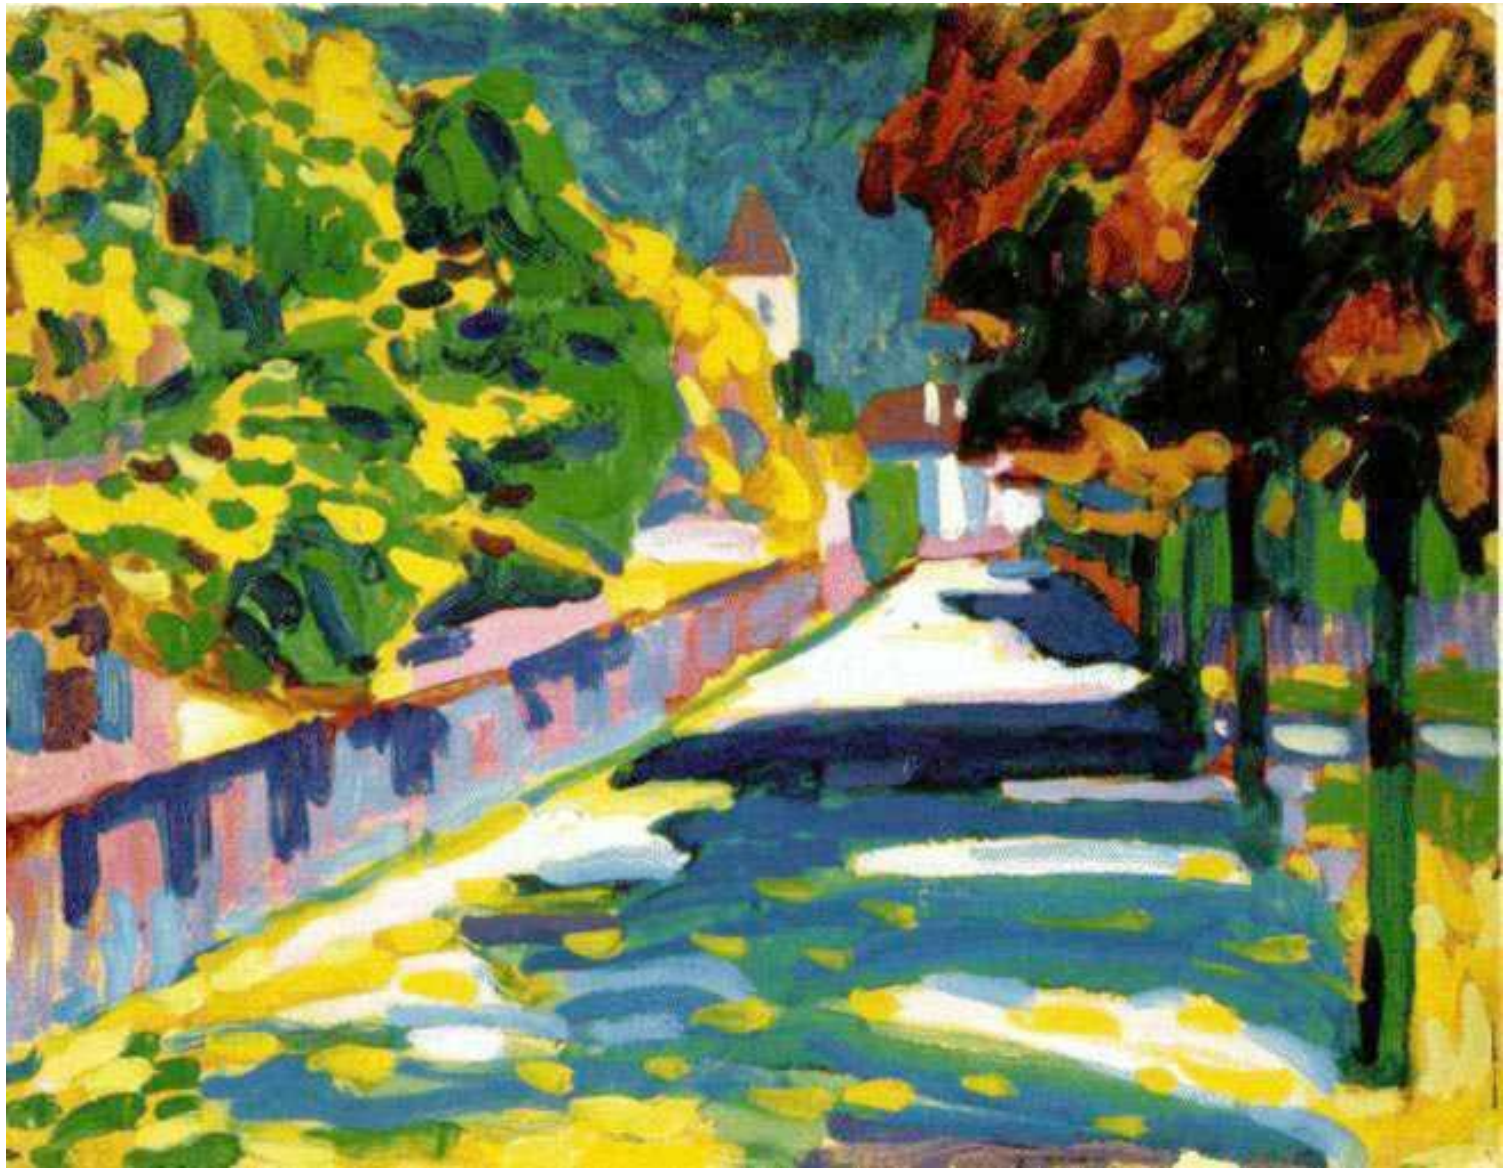

ВАСИЛИЙ
ВАСИЛЬЕВИЧ
КАНДИНСКИЙ
(1866-1944)

Синий гребень

Шlocce

Акцент с розовым

Окружающая среда

Желтый, красный, синий

Композиция 8

Композиция 9