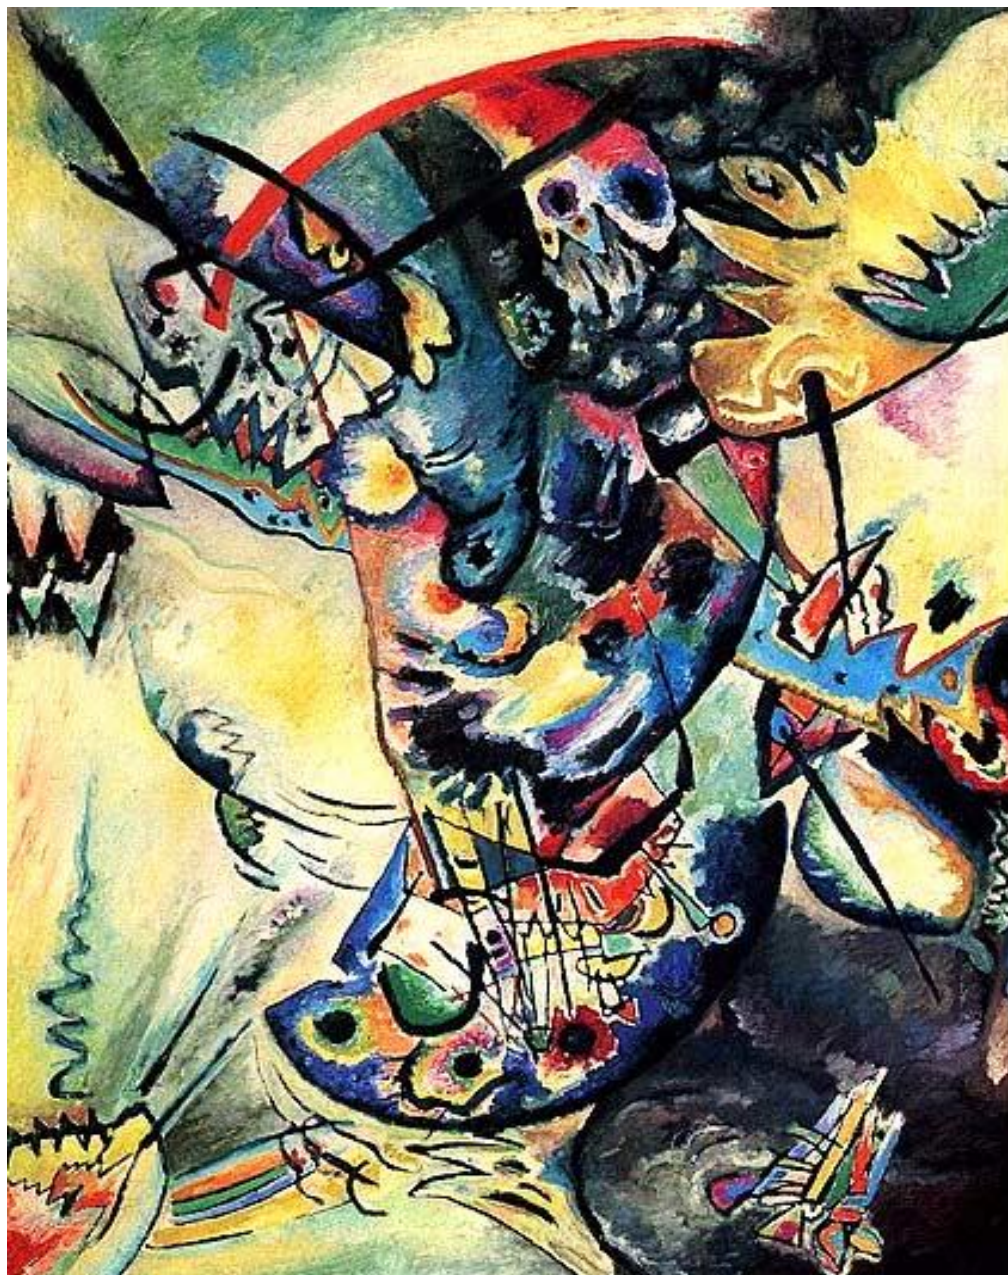

ВАСИЛИЙ
ВАСИЛЬЕВИЧ
КАНДИНСКИЙ
(1866-1944)

Синий гребень

Шlocce

Акцент с розовым

Окружающая среда

Желтый, красный, синий

Композиция 8

Композиция 9