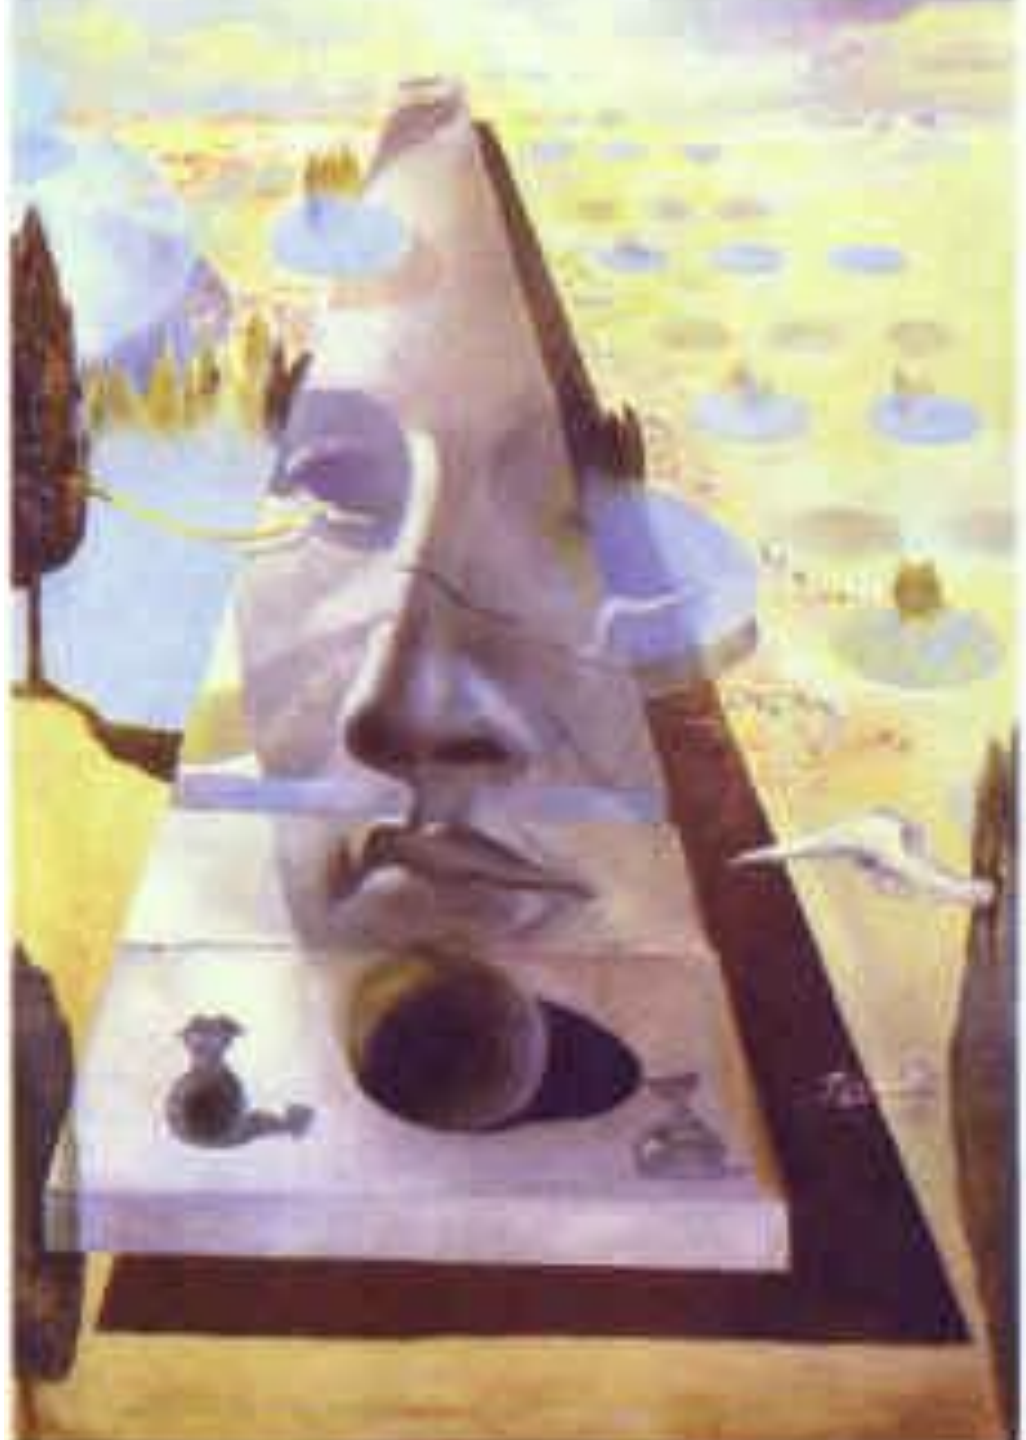

Сальвадор

Дали

(1904-1990)

Кубистический автопортрет

Венера и Амурчики

Порт- Альгер

**Обнажённая
на фоне
пейзажа**

**Атавистические
руины после
дождя**

**Корзина
с хлебом**

**Молодая
женщина,
увиденная со
спины**

Купальщик

Молодые женщины

Портрет моей кузины

**Ретроспективный
бюст женщины
(Раскрашенный фарфор)**

**Бюст Джеллы
Ллойд
(Раскрашенный гипс)**

Галлюцинация тореадора

**Сон, навеянный
полётом пчелы
вокруг граната,
за миг до
пробуждения**

**Явление лица
Афродиты
Книдской на
фоне пейзажа**

Тлеющая птица

**Женщина с
головой из роз**

Поэзия Америки

Мадонна Порт-Льигата

**Призрак
Вермера
Делфтского,
способный
послужить
столом...**

**Лицо Мэй Уэст
(использованное в
качестве
сюрреалистической
комнаты)**

Христос святого Хуана де ла Крус

Геологическое становление