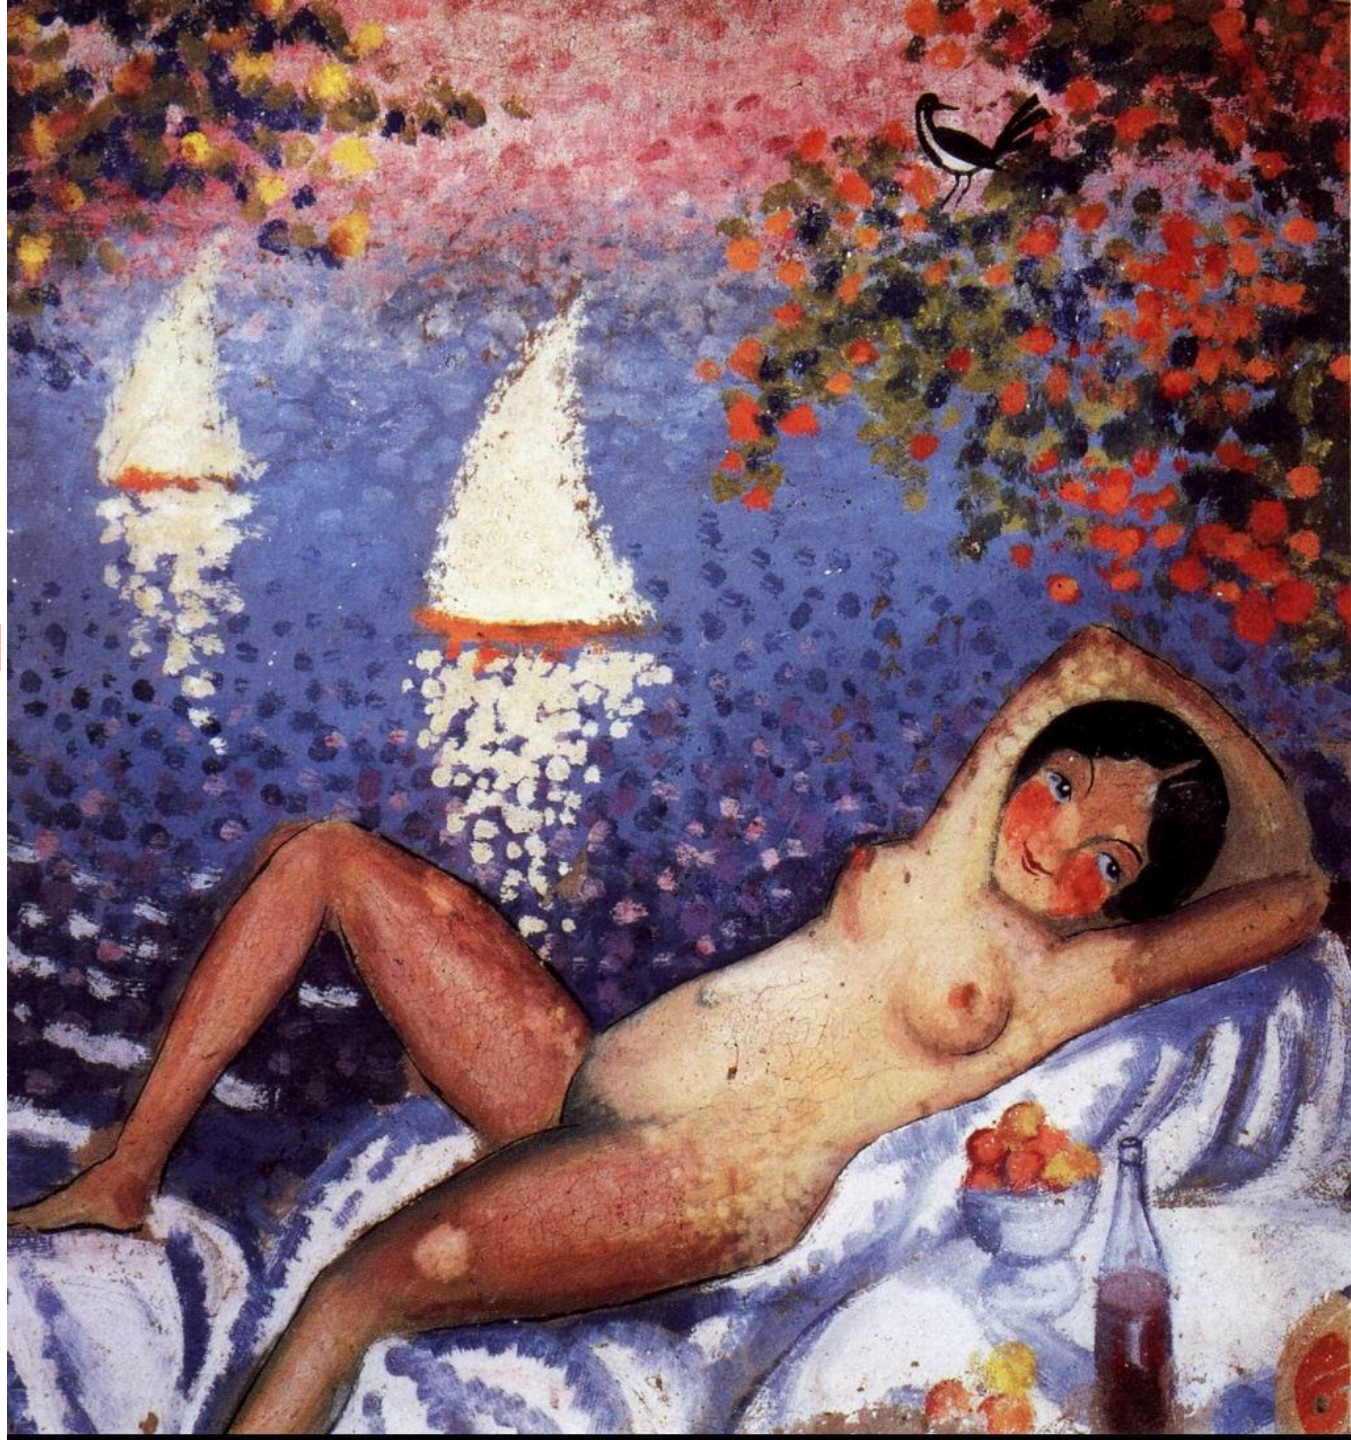

Сальвадор

Дали

(1904-1990)

Кубистический автопортрет

Венера и Амурчики

Порт- Альгер

**Обнажённая
на фоне
пейзажа**

**Атавистические
руины после
дождя**

**Молодая
женщина,
увиденная со
спины**

Купальщик

Молодые женщины

**Портрет моей
кузины**

**Ретроспективный
бюст женщины
(Раскрашенный фарфор)**

**Бюст Джеллы
Ллойд
(Раскрашенный гипс)**

Галлюцинация тореадора

**Сон, навеянный
полётом пчелы
вокруг граната,
за миг до
пробуждения**

**Явление лица
Афродиты
Книдской на
фоне пейзажа**

Тлеющая птица

**Женщина с
головой из роз**

Поэзия Америки

Мадонна Порт-Льигата

**Призрак
Вермера
Делфтского,
способный
послужить
столом...**

**Лицо Мэй Уэст
(использованное в
качестве
сюрреалистической
комнаты)**

Христос святого Хуана де ла Крус

Геологическое становление