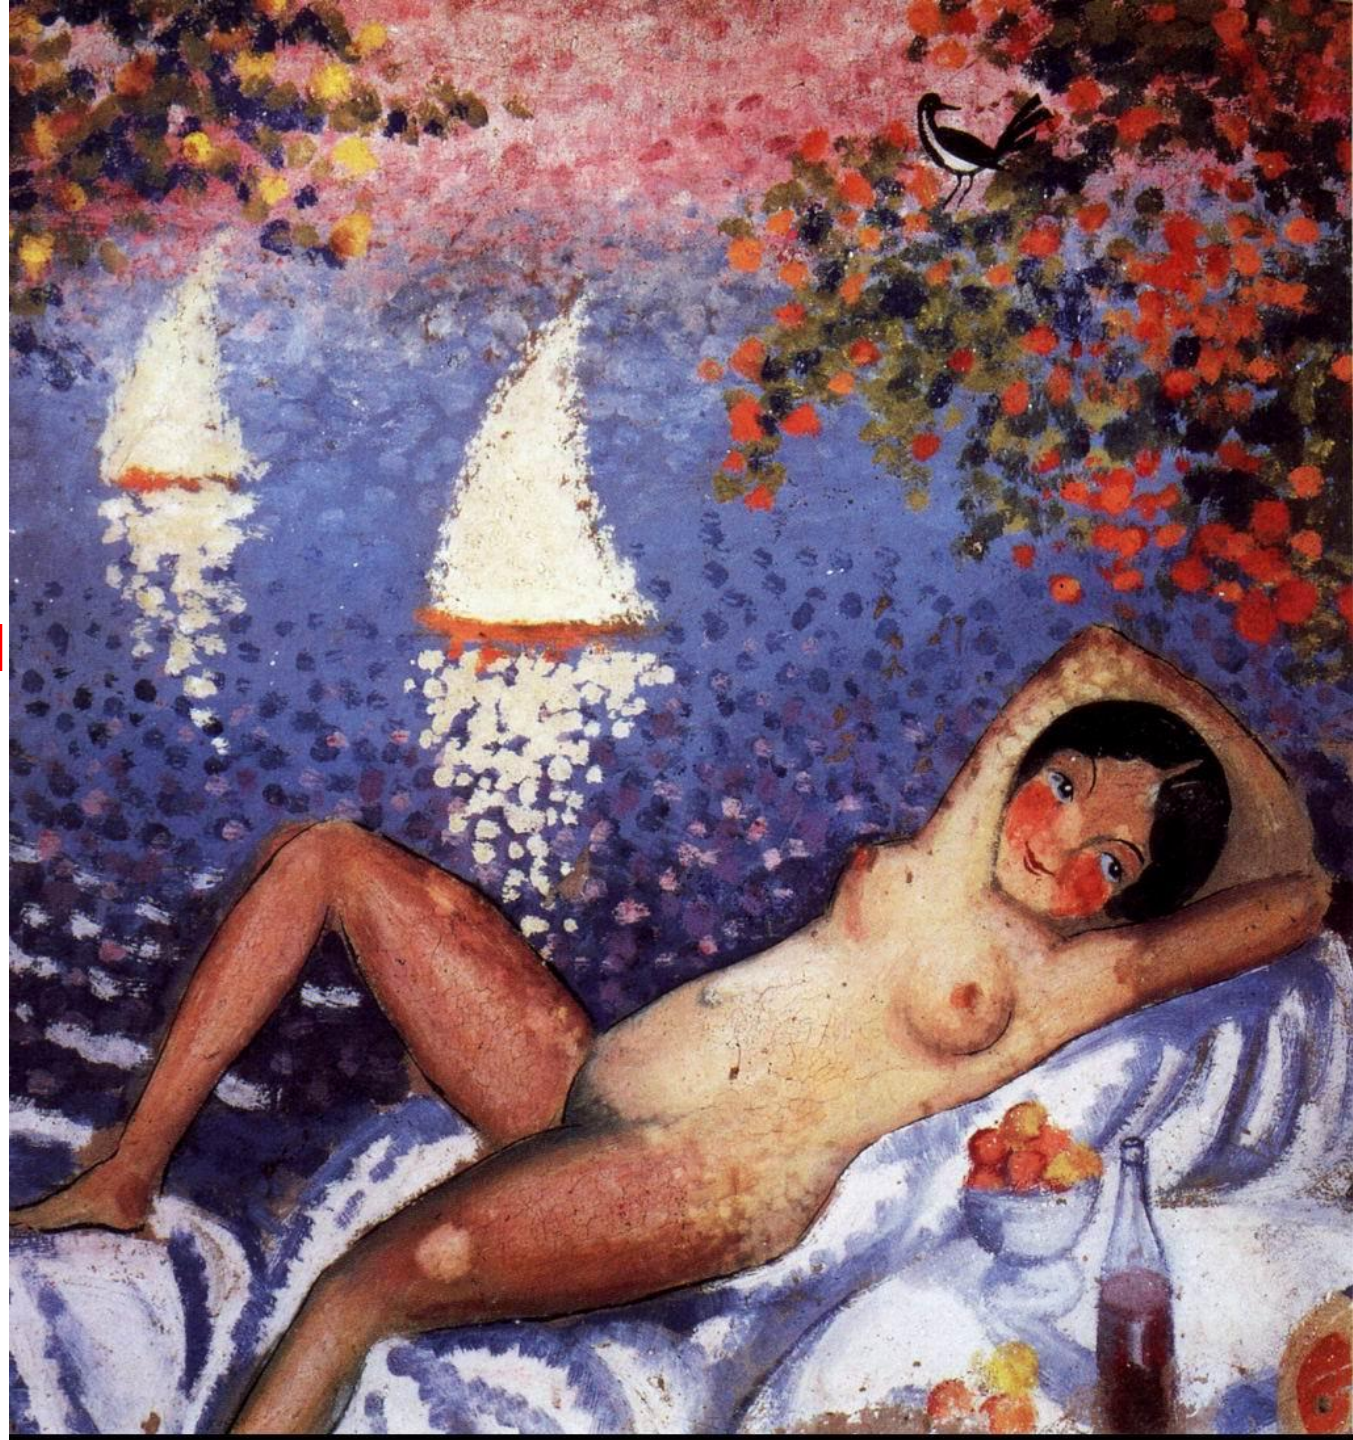

Сальвадор

Дали

(1904-1990)

Кубистический автопортрет

Венера и Амурчики

Порт- Альгер

**Обнажённая
на фоне
пейзажа**

**Атавистические
руины после
дождя**

**Корзина
с хлебом**

**Молодая
женщина,
увиденная со
спины**

Купальщик

Молодые женщины

Портрет моей кузины

**Ретроспективный
бюст женщины
(Раскрашенный фарфор)**

**Бюст Джеллы
Ллойд
(Раскрашенный гипс)**

Галлюцинация тореадора

**Сон, навеянный
полётом пчелы
вокруг граната,
за миг до
пробуждения**

**Явление лица
Афродиты
Книдской на
фоне пейзажа**

Тлеющая птица

**Женщина с
головой из роз**

Поэзия Америки

Мадонна Порт-Льигата

**Призрак
Вермера
Делфтского,
способный
послужить
столом...**

**Лицо Мэй Уэст
(использованное в
качестве
сюрреалистической
комнаты)**

Христос святого Хуана де ла Крус

Геологическое становление