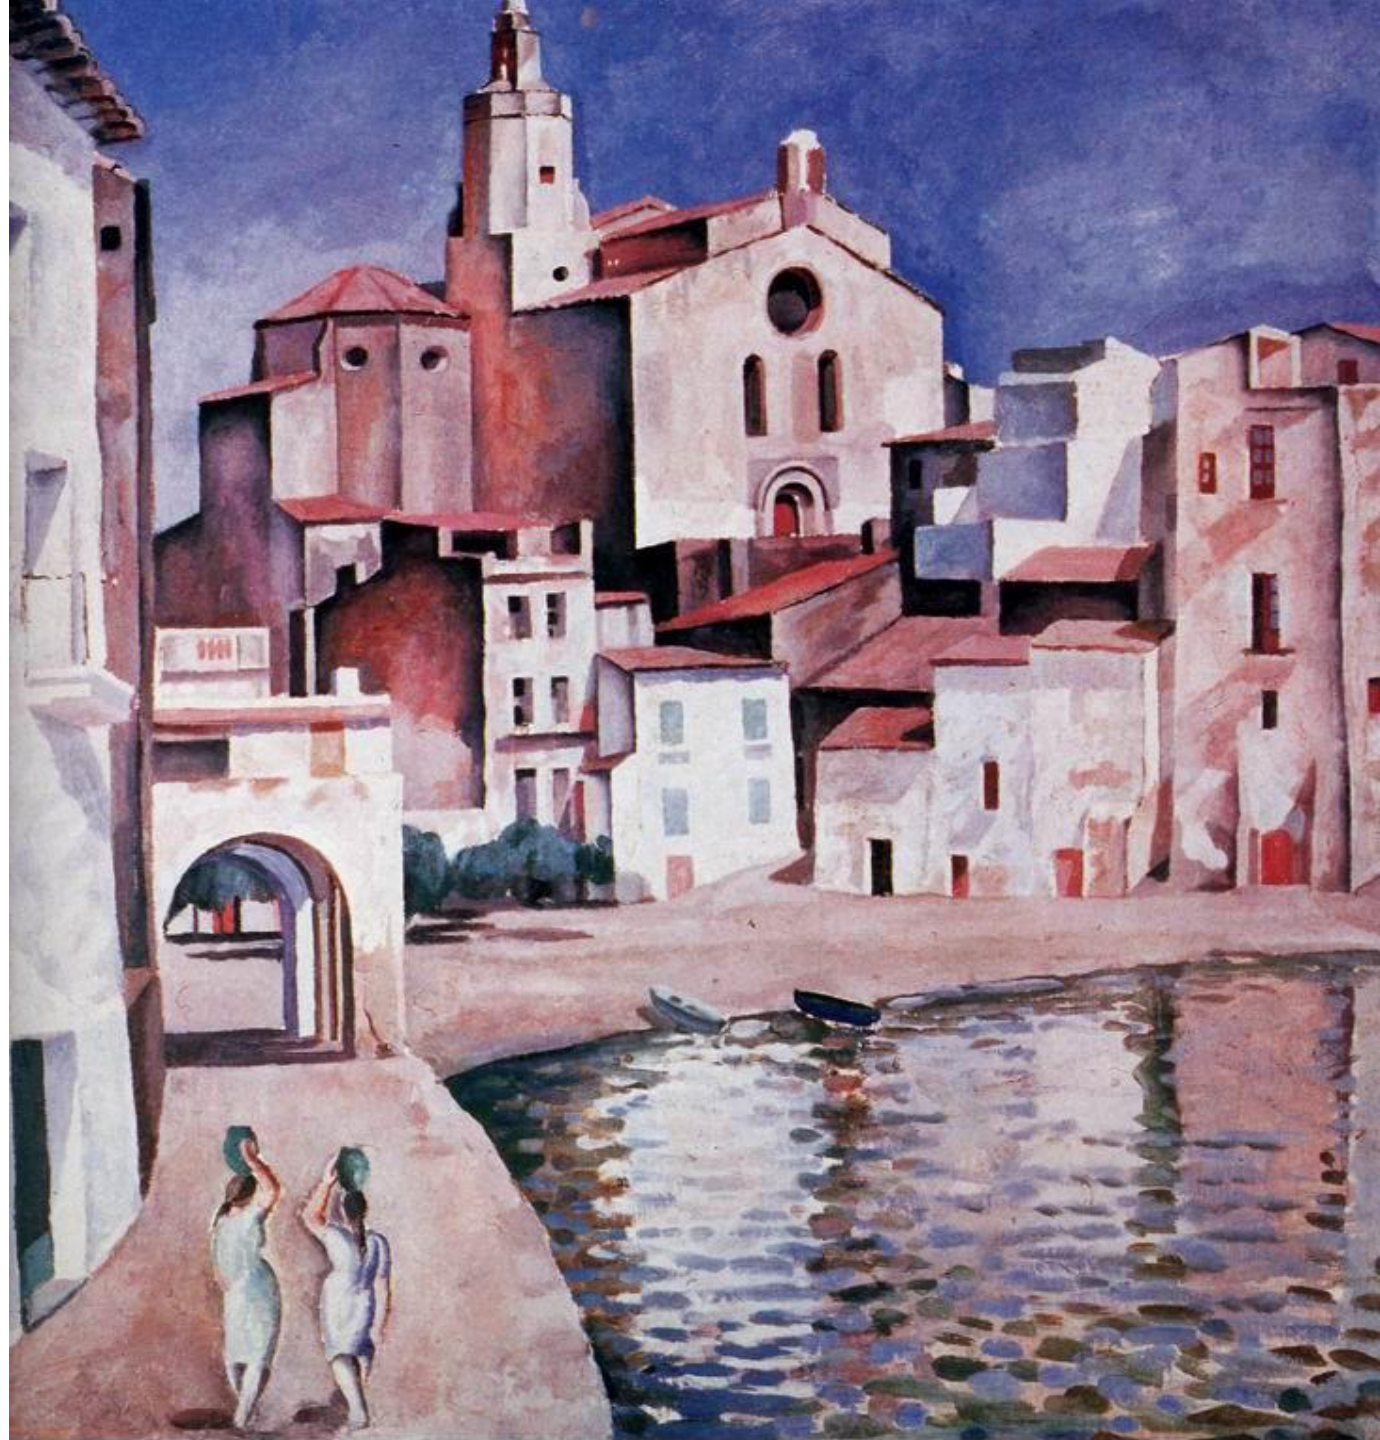

Сальвадор

Дали

(1904-1990)

Кубистический автопортрет

Венера и Амурчики

Порт- Альгер

**Обнажённая
на фоне
пейзажа**

**Атавистические
руины после
дождя**

**Корзина
с хлебом**

**Молодая
женщина,
увиденная со
спины**

Купальщик

Молодые женщины

Портрет моей кузины

**Ретроспективный
бюст женщины
(Раскрашенный фарфор)**

**Бюст Джеллы
Ллойд
(Раскрашенный гипс)**

Галлюцинация тореадора

**Сон, навеянный
полётом пчелы
вокруг граната,
за миг до
пробуждения**

**Явление лица
Афродиты
Книдской на
фоне пейзажа**

Тлеющая птица

**Женщина с
головой из роз**

Поэзия Америки

Мадонна Порт-Льигата

**Призрак
Вермера
Делфтского,
способный
послужить
столом...**

**Лицо Мэй Уэст
(использованное в
качестве
сюрреалистической
комнаты)**

Христос святого Хуана де ла Крус

Геологическое становление