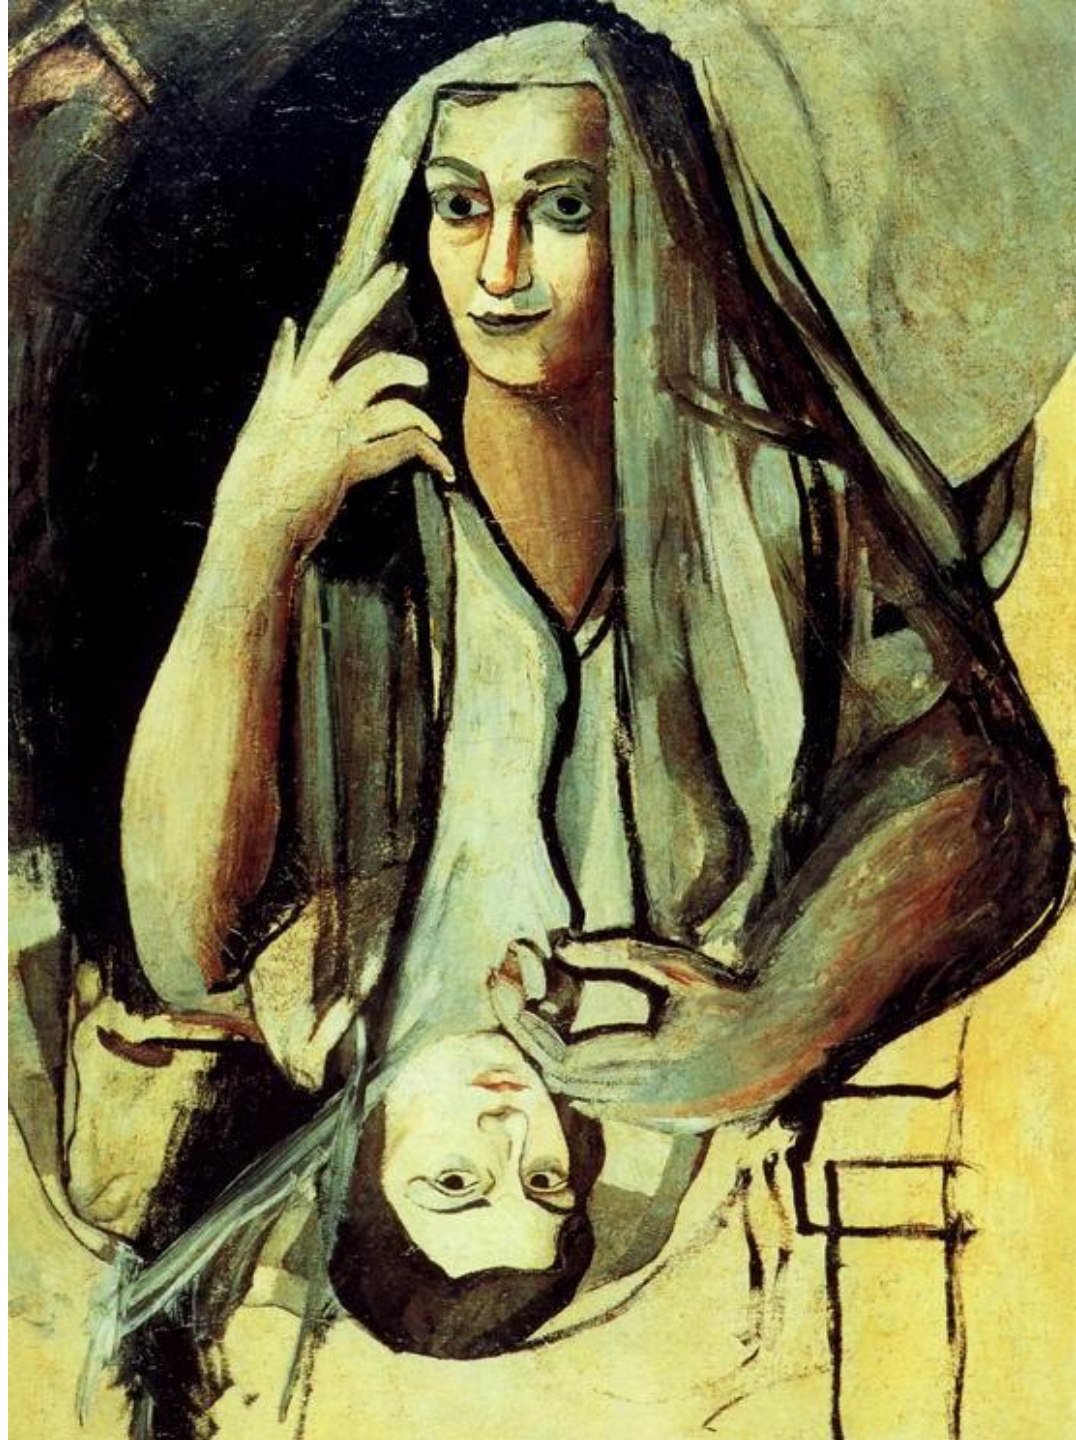

Сальвадор

Дали

(1904-1990)

Кубистический автопортрет

Венера и Амурчики

Порт- Альгер

**Обнажённая
на фоне
пейзажа**

**Атавистические
руины после
дождя**

**Корзина
с хлебом**

**Молодая
женщина,
увиденная со
спины**

Купальщик

Молодые женщины

Портрет моей кузины

**Ретроспективный
бюст женщины
(Раскрашенный фарфор)**

**Бюст Джеллы
Ллойд
(Раскрашенный гипс)**

Галлюцинация тореадора

**Сон, навеянный
полётом пчелы
вокруг граната,
за миг до
пробуждения**

**Явление лица
Афродиты
Книдской на
фоне пейзажа**

Тлеющая птица

**Женщина с
головой из роз**

Поэзия Америки

Мадонна Порт-Льигата

**Призрак
Вермера
Делфтского,
способный
послужить
столом...**

**Лицо Мэй Уэст
(использованное в
качестве
сюрреалистической
комнаты)**

Христос святого Хуана де ла Крус

Геологическое становление