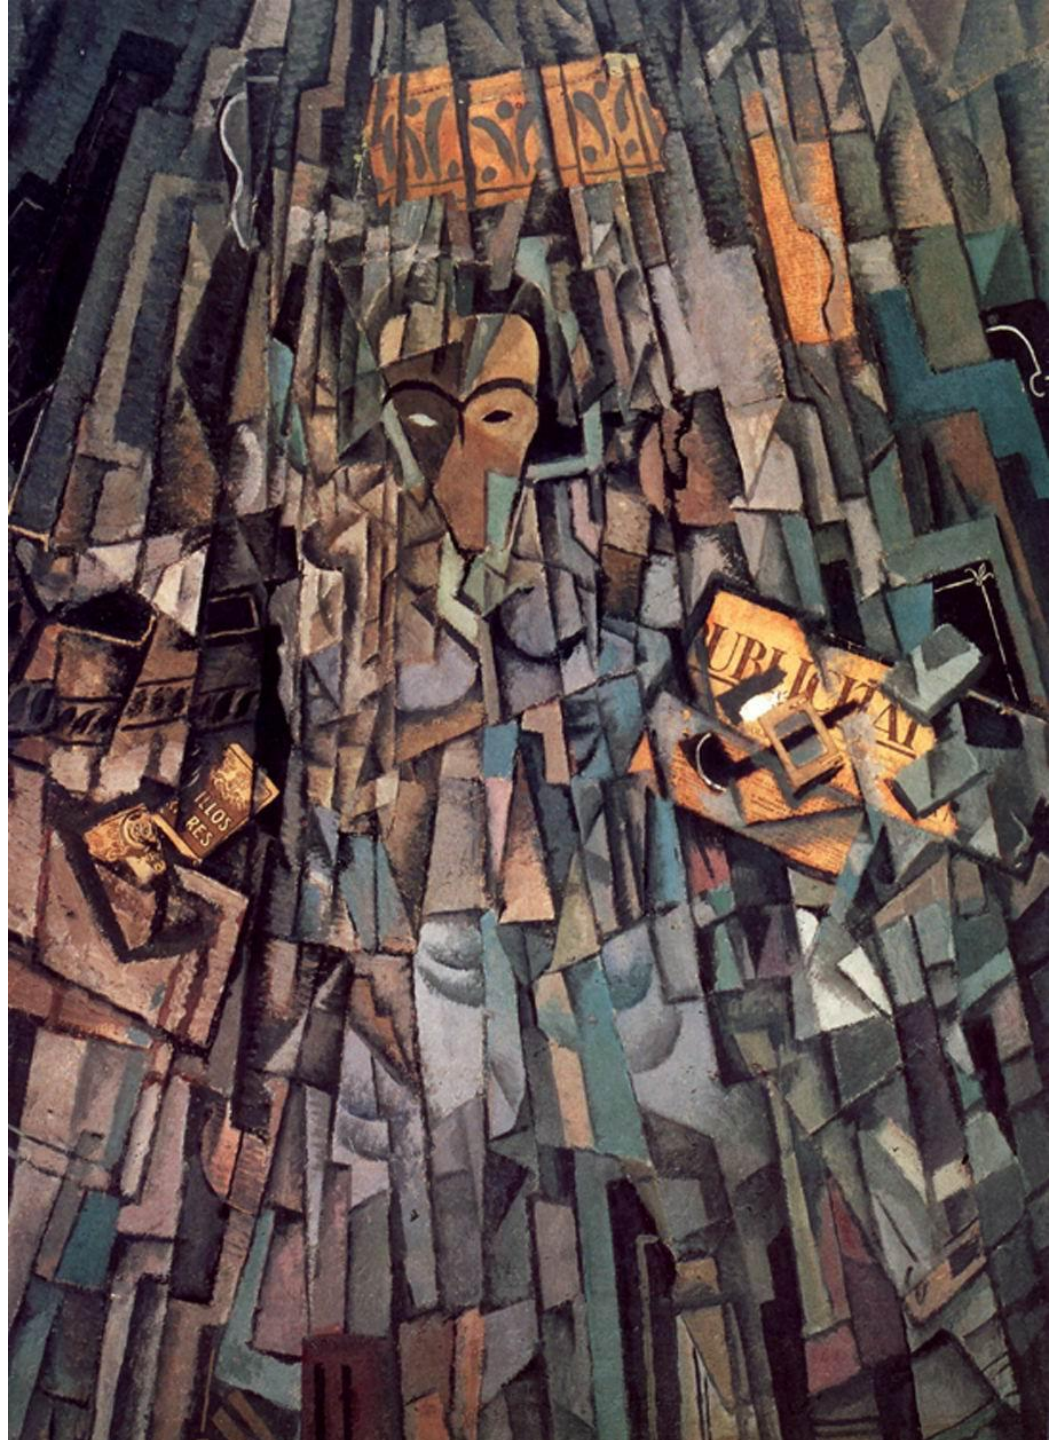

Сальвадор

Дали

(1904-1990)

Кубистический автопортрет

Венера и Амурчики

Порт- Альгер

**Обнажённая
на фоне
пейзажа**

**Атавистические
руины после
дождя**

**Корзина
с хлебом**

**Молодая
женщина,
увиденная со
спины**

Купальщик

Молодые женщины

Портрет моей кузины

**Ретроспективный
бюст женщины
(Раскрашенный фарфор)**

**Бюст Джеллы
Ллойд
(Раскрашенный гипс)**

Галлюцинация тореадора

**Сон, навеянный
полётом пчелы
вокруг граната,
за миг до
пробуждения**

**Явление лица
Афродиты
Книдской на
фоне пейзажа**

Тлеющая птица

**Женщина с
головой из роз**

Поэзия Америки

Мадонна Порт-Льигата

**Призрак
Вермера
Делфтского,
способный
послужить
столом...**

**Лицо Мэй Уэст
(использованное в
качестве
сюрреалистической
комнаты)**

Христос святого Хуана де ла Крус

Геологическое становление