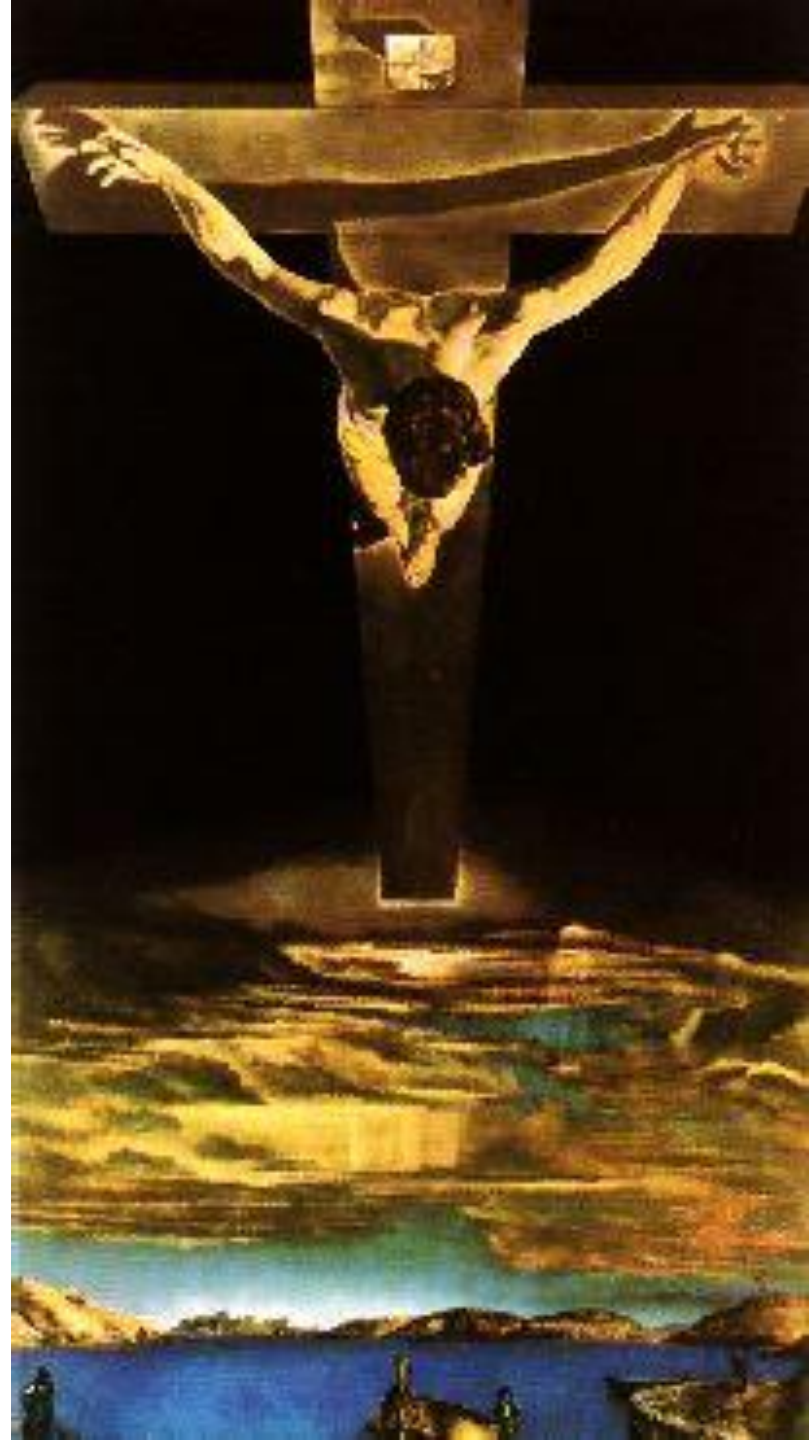

Христос святого Хуана де ла Крус