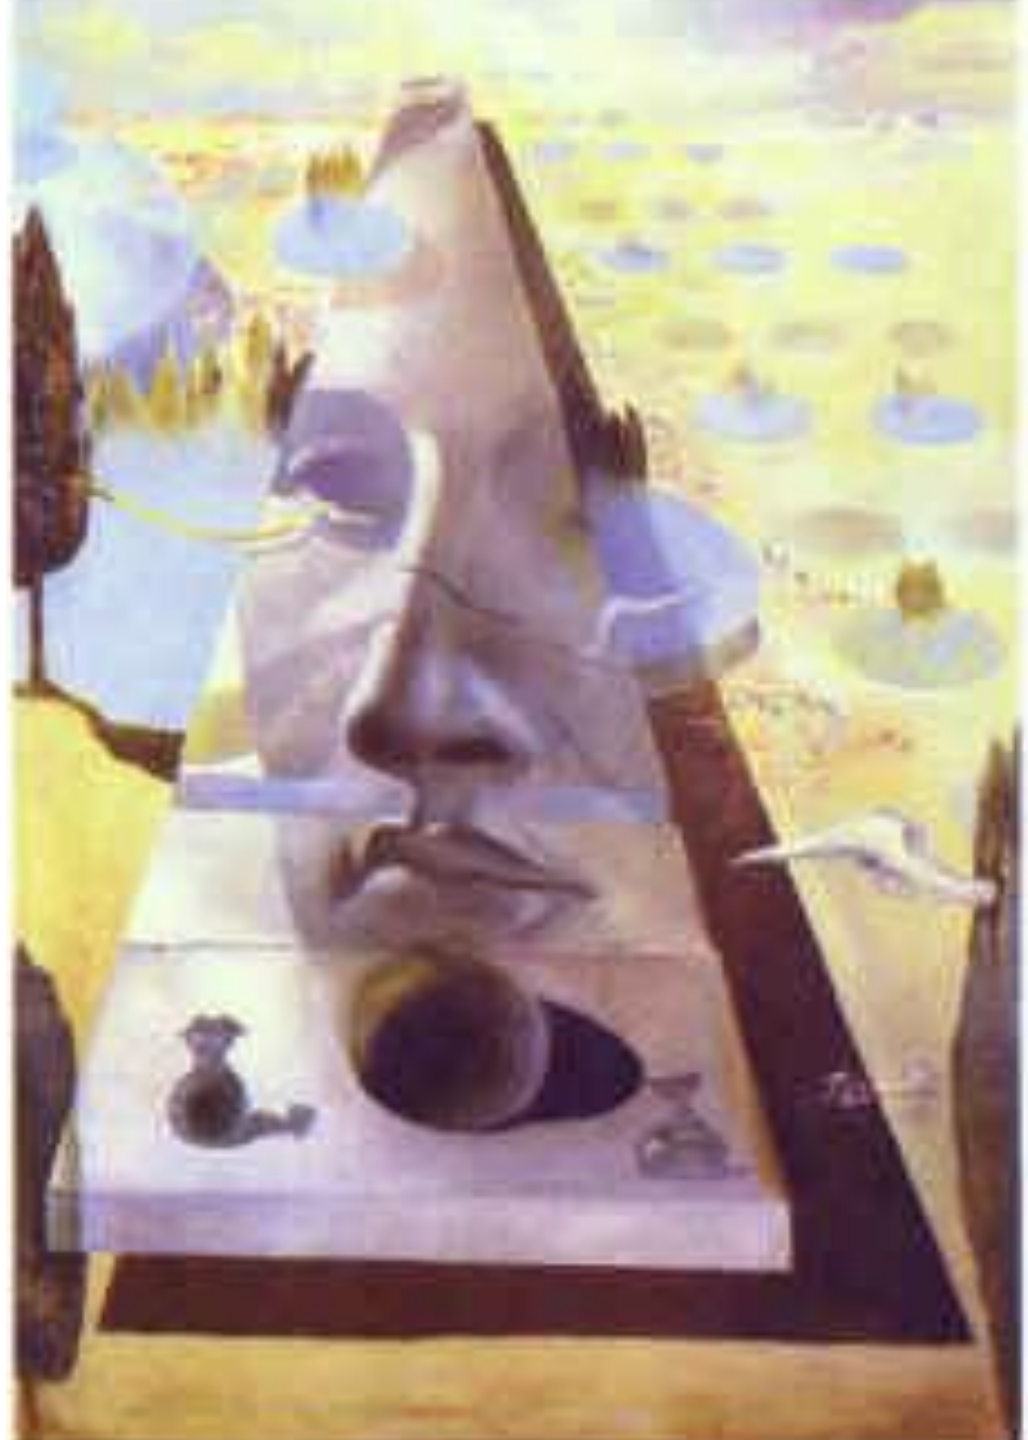

Сальвадор

Дали

(1904-1990)

Кубистический автопортрет

Венера и Амурчики

Порт- Альгер

**Обнажённая
на фоне
пейзажа**

**Атавистические
руины после
дождя**

**Молодая
женщина,
увиденная со
спины**

Купальщик

Молодые женщины

**Портрет моей
кузины**

**Ретроспективный
бюст женщины
(Раскрашенный фарфор)**

**Бюст Джеллы
Ллойд
(Раскрашенный гипс)**

Галлюцинация тореадора

**Сон, навеянный
полётом пчелы
вокруг граната,
за миг до
пробуждения**

**Явление лица
Афродиты
Книдской на
фоне пейзажа**

Тлеющая птица

**Женщина с
головой из роз**

Поэзия Америки

Мадонна Порт-Льигата

**Призрак
Вермера
Делфтского,
способный
послужить
столом...**

**Лицо Мэй Уэст
(использованное в
качестве
сюрреалистической
комнаты)**

Христос святого Хуана де ла Крус

Геологическое становление