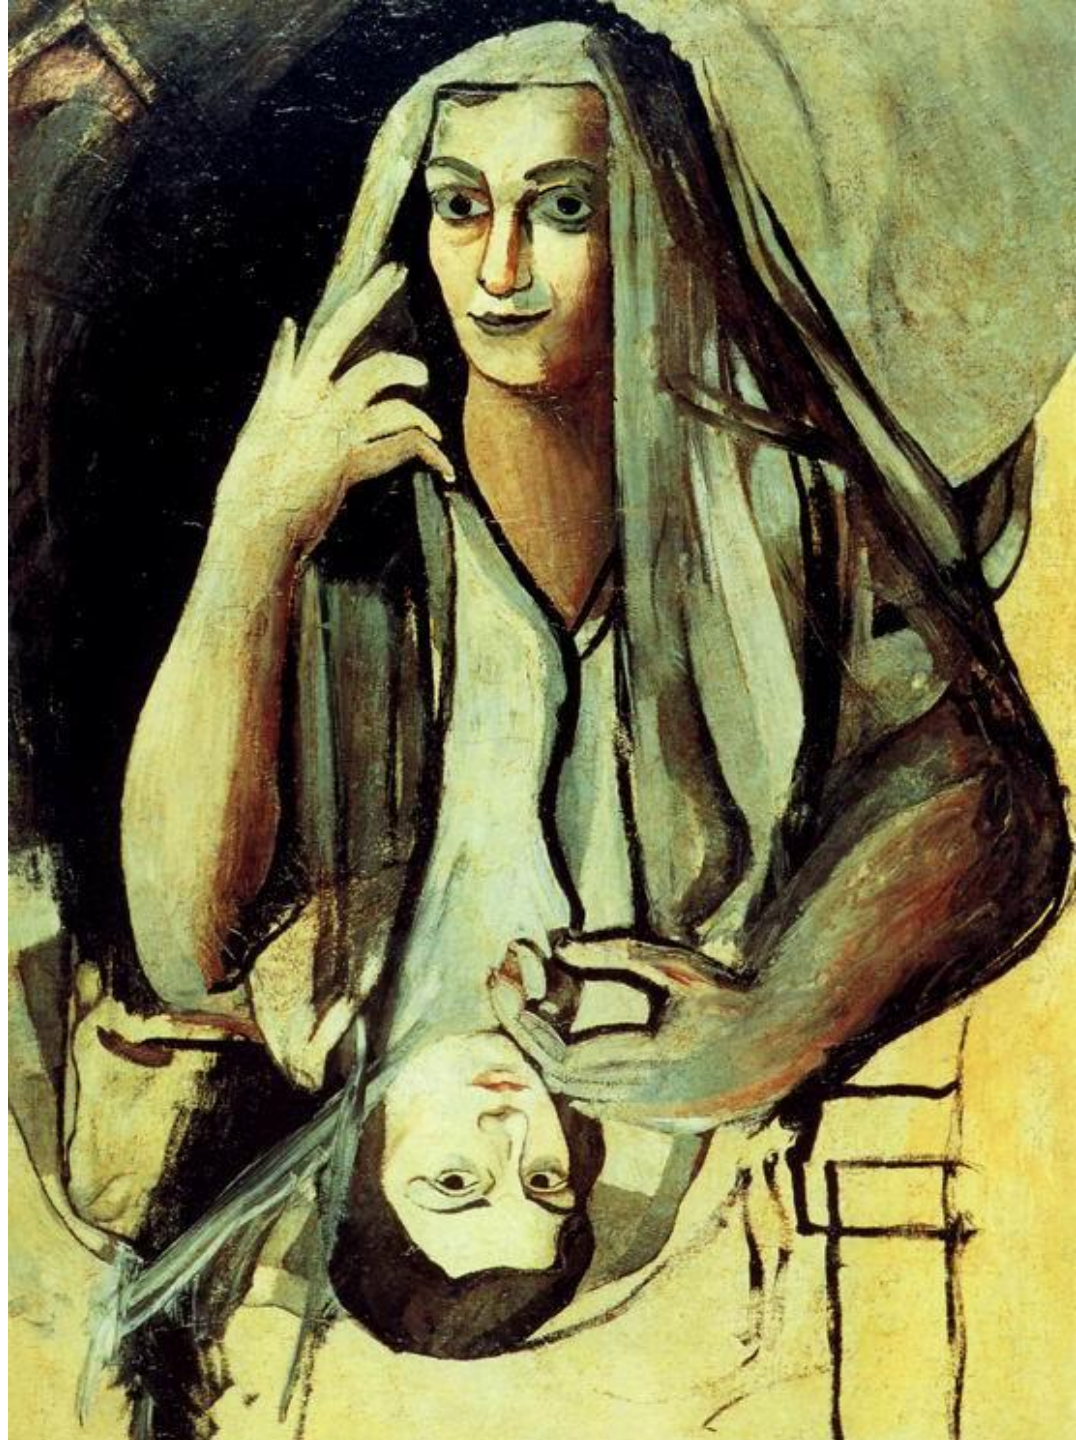

Сальвадор

Дали

(1904-1990)

Кубистический автопортрет

Венера и Амурчики

Порт- Альгер

**Обнажённая
на фоне
пейзажа**

**Атавистические
руины после
дождя**

**Молодая
женщина,
увиденная со
спины**

Купальщик

Молодые женщины

**Портрет моей
кузины**

**Ретроспективный
бюст женщины
(Раскрашенный фарфор)**

**Бюст Джеллы
Ллойд
(Раскрашенный гипс)**

Галлюцинация тореадора

**Сон, навеянный
полётом пчелы
вокруг граната,
за миг до
пробуждения**

**Явление лица
Афродиты
Книдской на
фоне пейзажа**

Тлеющая птица

**Женщина с
головой из роз**

Поэзия Америки

Мадонна Порт-Льигата

**Призрак
Вермера
Делфтского,
способный
послужить
столом...**

**Лицо Мэй Уэст
(использованное в
качестве
сюрреалистической
комнаты)**

Христос святого Хуана де ла Крус

Геологическое становление