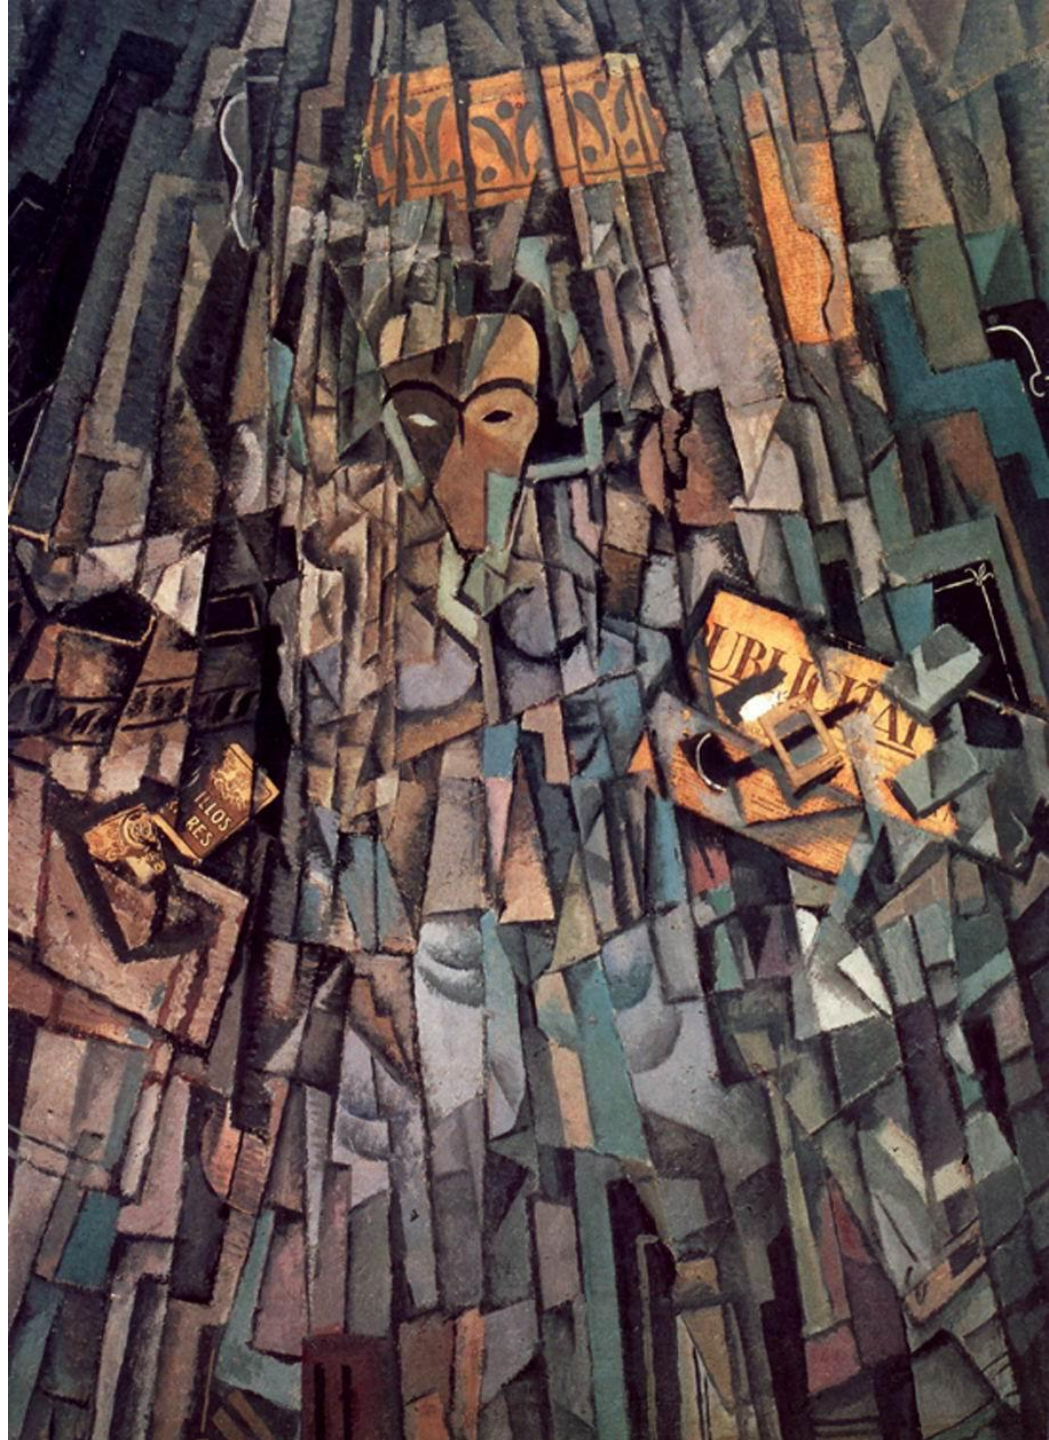

Сальвадор

Дали

(1904-1990)

Кубистический автопортрет

Венера и Амурчики

Порт- Альгер

**Обнажённая
на фоне
пейзажа**

**Атавистические
руины после
дождя**

**Молодая
женщина,
увиденная со
спины**

Купальщик

Молодые женщины

**Портрет моей
кузины**

**Ретроспективный
бюст женщины
(Раскрашенный фарфор)**

**Бюст Джеллы
Ллойд
(Раскрашенный гипс)**

Галлюцинация тореадора

**Сон, навеянный
полётом пчелы
вокруг граната,
за миг до
пробуждения**

**Явление лица
Афродиты
Книдской на
фоне пейзажа**

Тлеющая птица

**Женщина с
головой из роз**

Поэзия Америки

Мадонна Порт-Льигата

**Призрак
Вермера
Делфтского,
способный
послужить
столом...**

**Лицо Мэй Уэст
(использованное в
качестве
сюрреалистической
комнаты)**

Христос святого Хуана де ла Крус

Геологическое становление