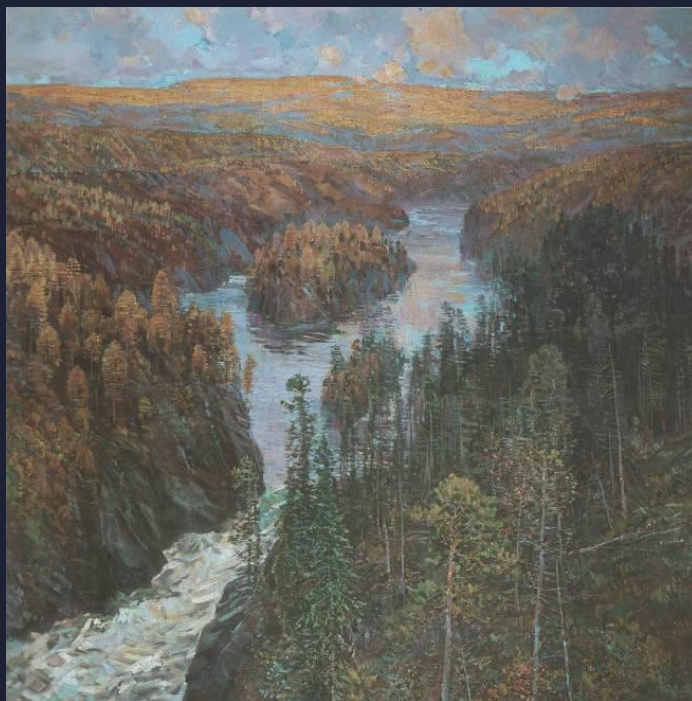

Картины художника Тойво Васильевича Ряннеля

Весна на Тамасуле

Весна на Тембечи

Енисей. Белая ночь.

Портрет В.П. Астафьева

Енисей. Ледоход.

Угрюм - река

Столбы

Вечер в тайге

Утро в сосновом лесу

Золотые перелески

Ночные березы

Автор: Козлова Н.О., 45 группа
2010 г.