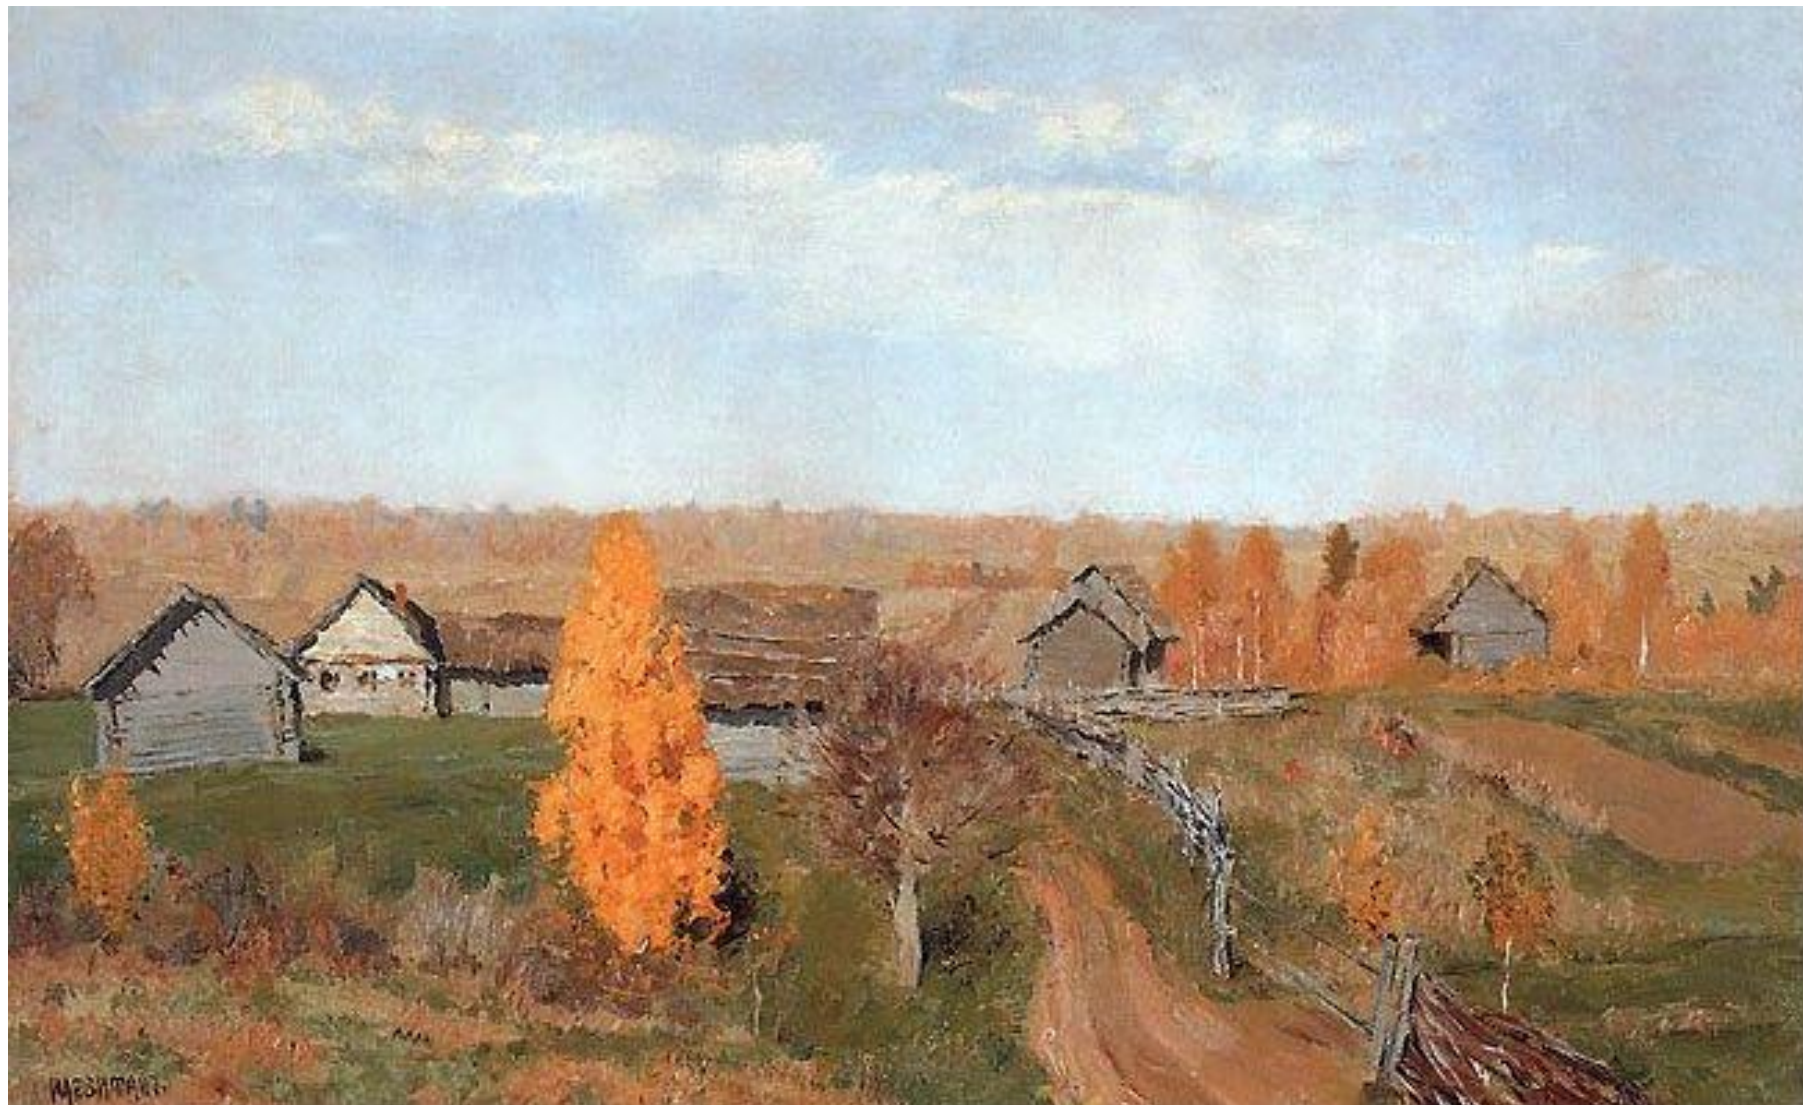

Левитан

(1860-1900)

Реалистический пейзаж

Исаак Ильич Левитан

Март

Летний вечер. Река

Берёзовая роща

Берег моря. Крым

Золотая осень

Пасека

Вечерний звон

Мостик. Саввинская слобода

Деревня зимой

Владимирка

Горная цепь. Монблан

Золотая осень. Слободка

На Волге

Тихая обитель

Ненюфары

Над вечным покоем

У реки

Сенокос

Деревня на берегу реки

Дом с раkitником