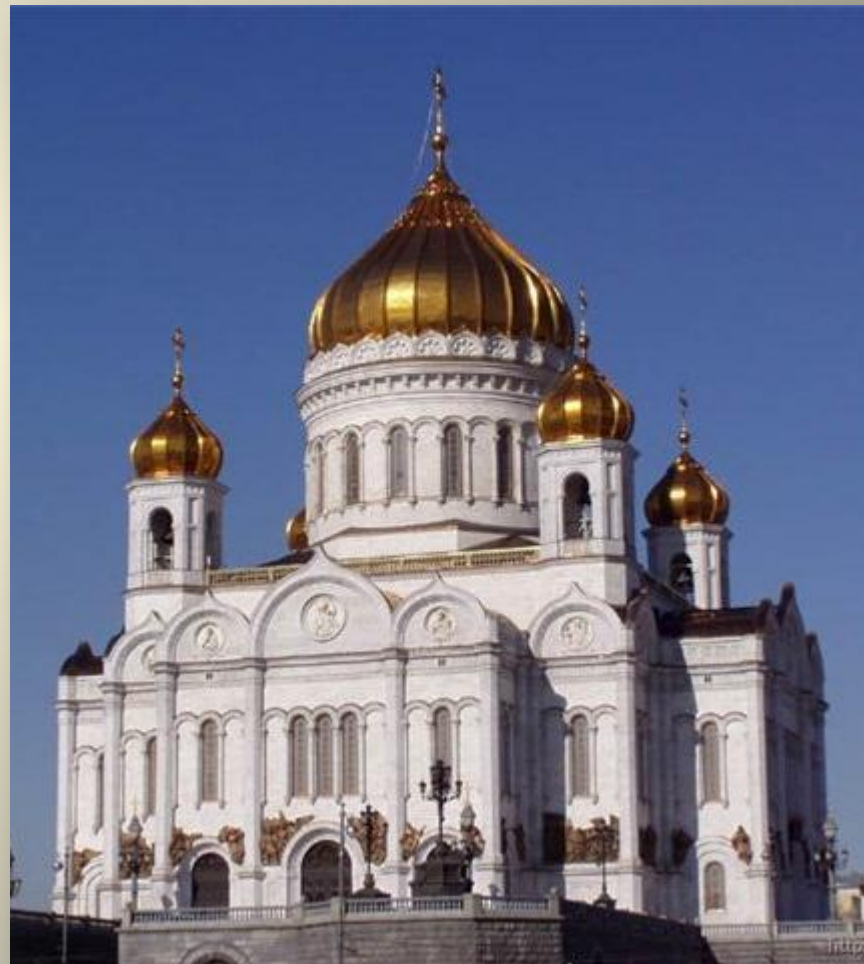

К.А.Тон

Храм Христа Спасителя