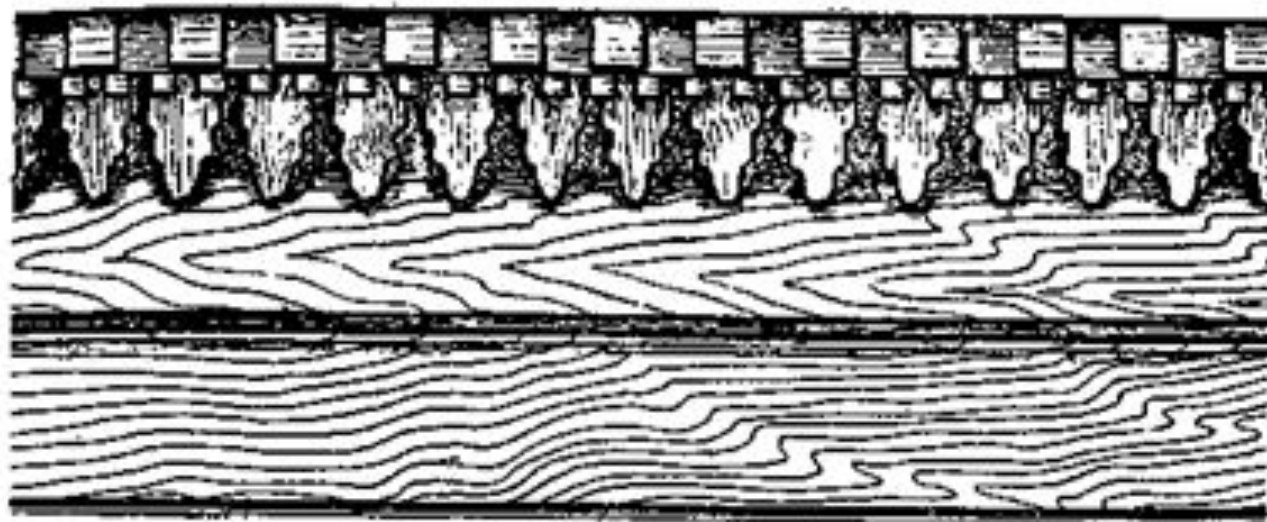

ПРИЧЕЛИНА - В

русской деревянной
архитектуре доска на
фасаде избы (обычно
резная), защищающая от
влаги торцы бревен
повала.

Окошко светёлки.

Наличник окна.

прорезная резьба

Gardenweb.ru

Gardenweb.ru

Gardenweb.ru