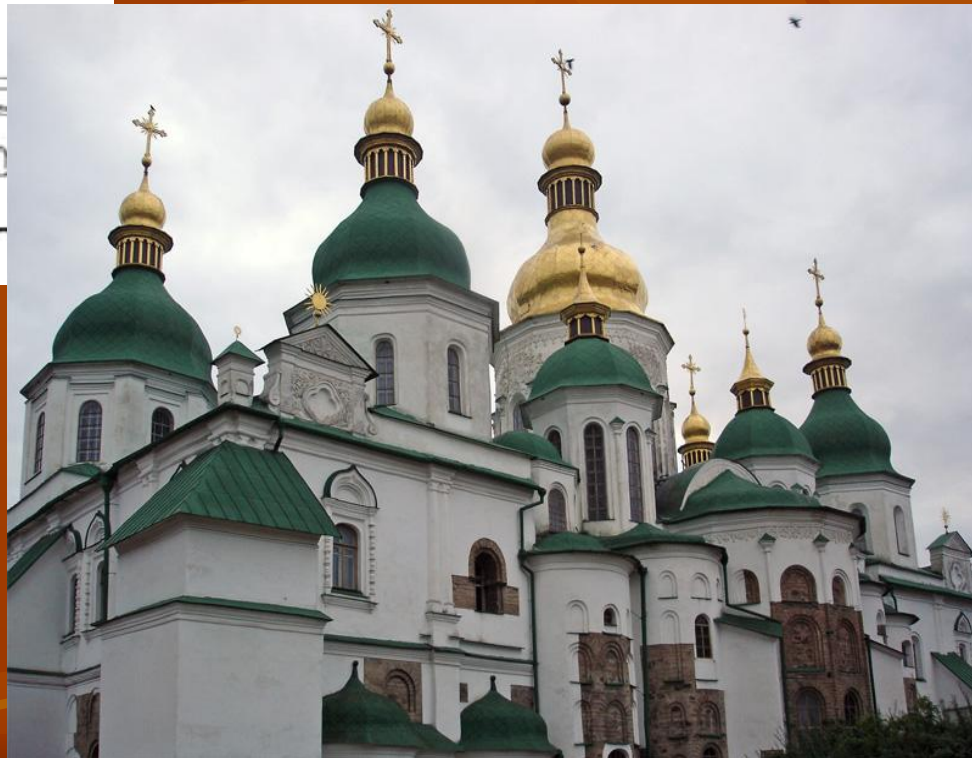

**Куль тура**

1. Курицы.
2. Водотёчник.
3. Слеги.
4. Охлупень.
5. Тесовая кровля.
6. Конёк.
7. Причелина.
8. Волоковое окно.
9. Красное окно.
10. Венец.

1. Стол.
2. Скамья.
3. Образа.
4. Лавка.

# Собор Святой Софии. г. Киев. XIII век

13 глав