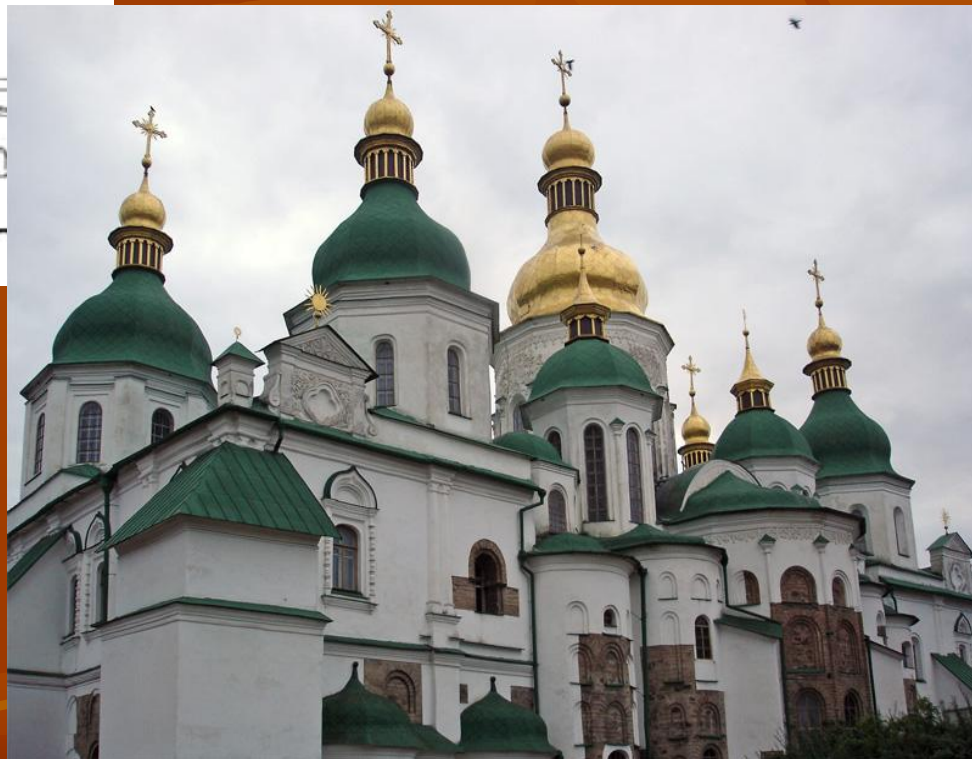

Куль тура

1. Курицы.
2. Водотёчник.
3. Слеги.
4. Охлупень.
5. Тесовая кровля.
6. Конёк.
7. Причелина.
8. Волоковое окно.
9. Красное окно.
10. Венец.

1. Стол.

2. Скамья.

3. Образа.

4. Лавка.

Собор Святой Софии. г. Киев. XIII век

13 глав

Собор Святой Софии.

г. Великий Новгород. XI век

5 глав

Выполнила:

Дажинова Валентина Юрьевна

Место работы:

МОУ «Мухтоловская средняя
общеобразовательная школа №2»