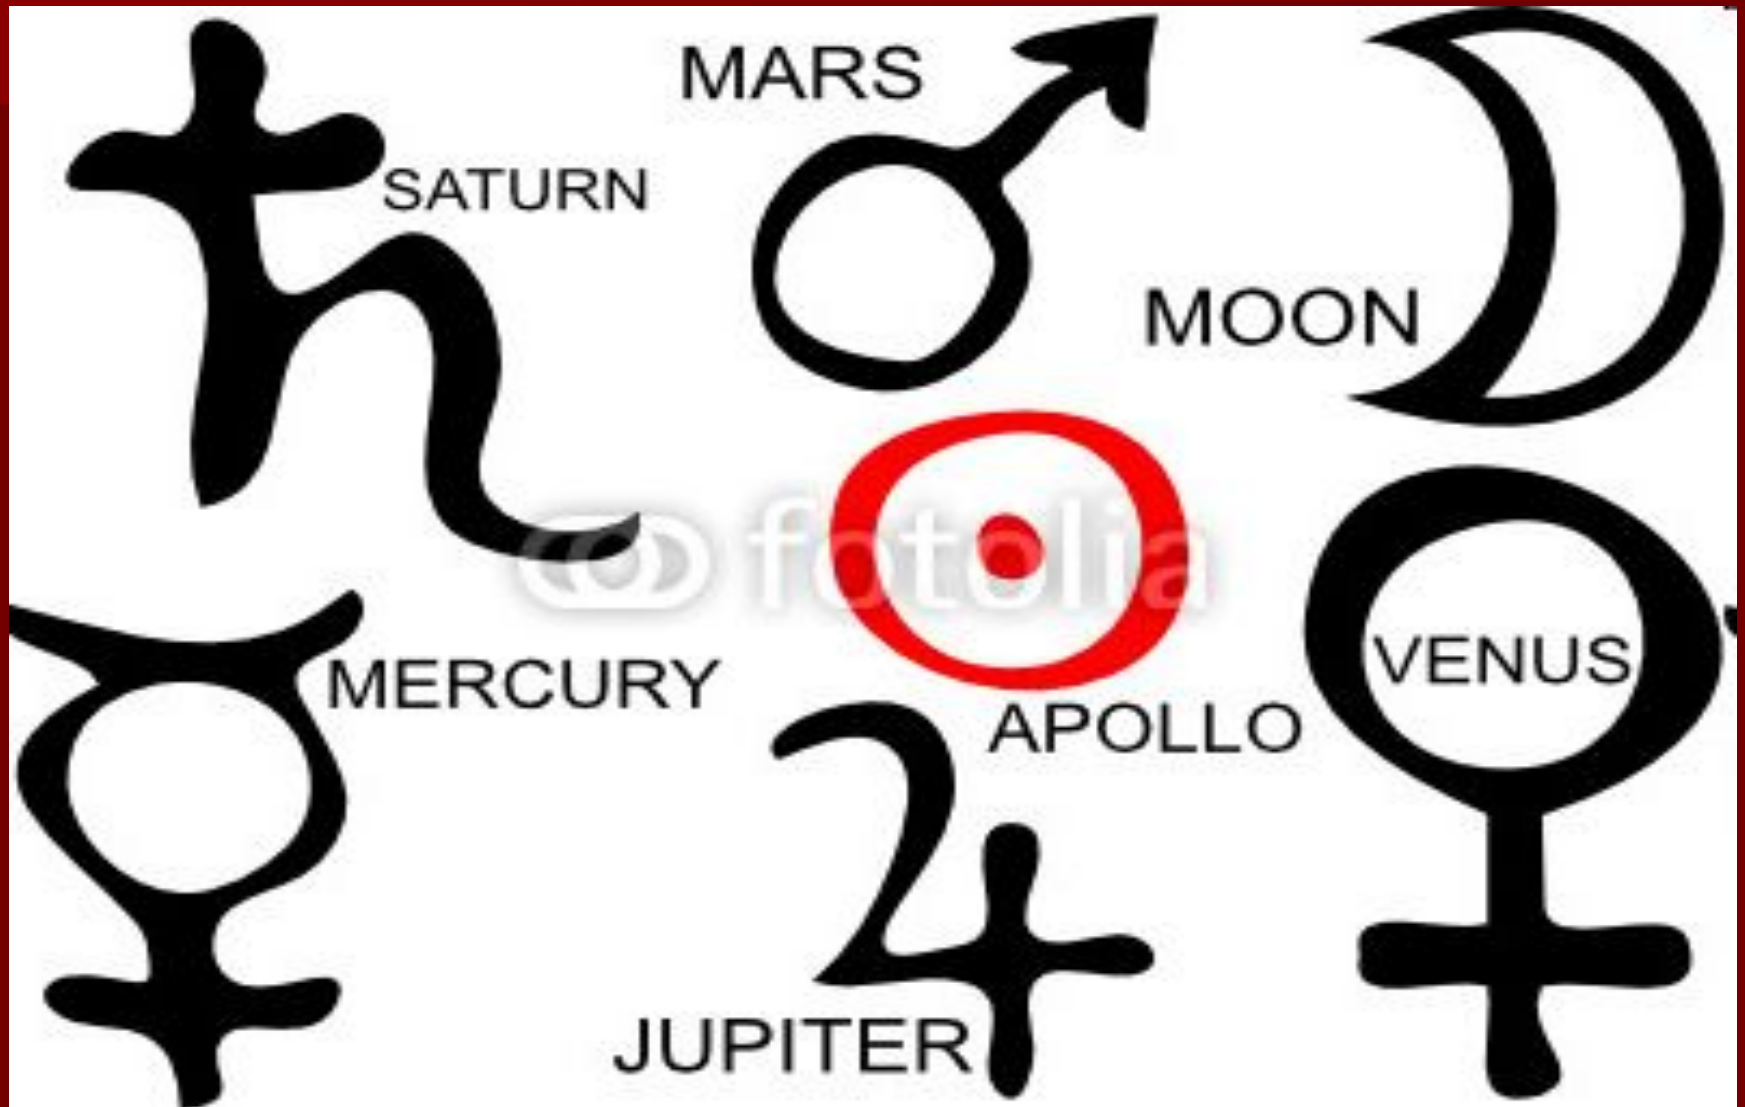

Астрологические символы