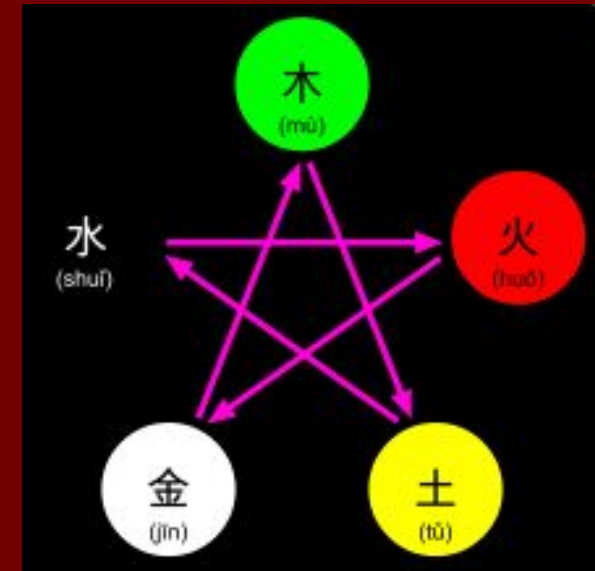

# Символ ислама

- полумесяц и  
пятиконечная звезда

# Звезда Давида - Гексаграмма

- Иудаизм
- шестиконечная звезда
- Печать царя Соломона
- 2 треугольника – женское и мужское
- Огонь и воздух – вода и земля

# Пентаграмма

- оберегающий от всякого зла знак
- напоминание о пяти ранах Христа
- власть правителя, распространявшаяся на все четыре стороны света и небо
- 5 стихий

# Октаграмма

- олицетворяет порядок, созидание
- Символ путеводной звезды
- Символ Богородицы