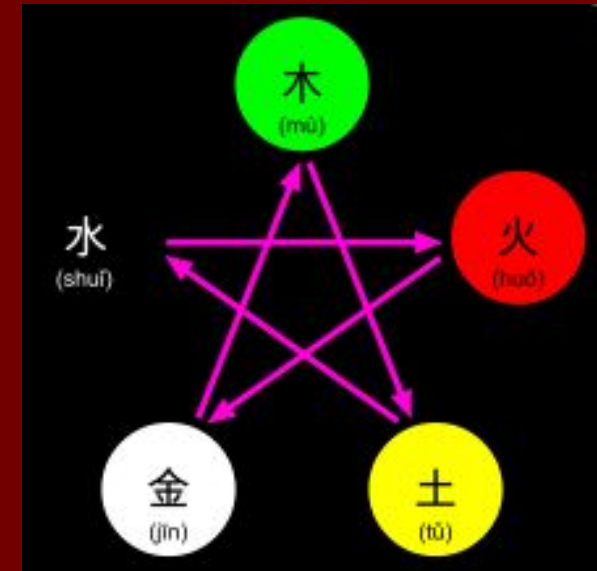

# Символ ислама

- полумесяц и  
пятиконечная звезда

# Звезда Давида - Гексаграмма

- Иудаизм
- шестиконечная звезда
- Печать царя Соломона
- 2 треугольника – женское и мужское
- Огонь и воздух – вода и земля

# Пентаграмма

- оберегающий от всякого зла знак
- напоминание о пяти ранах Христа
- власть правителя, распространявшаяся на все четыре стороны света и небо
- 5 стихий

# Октаграмма

- олицетворяет порядок, созидание
- Символ путеводной звезды
- Символ Богородицы