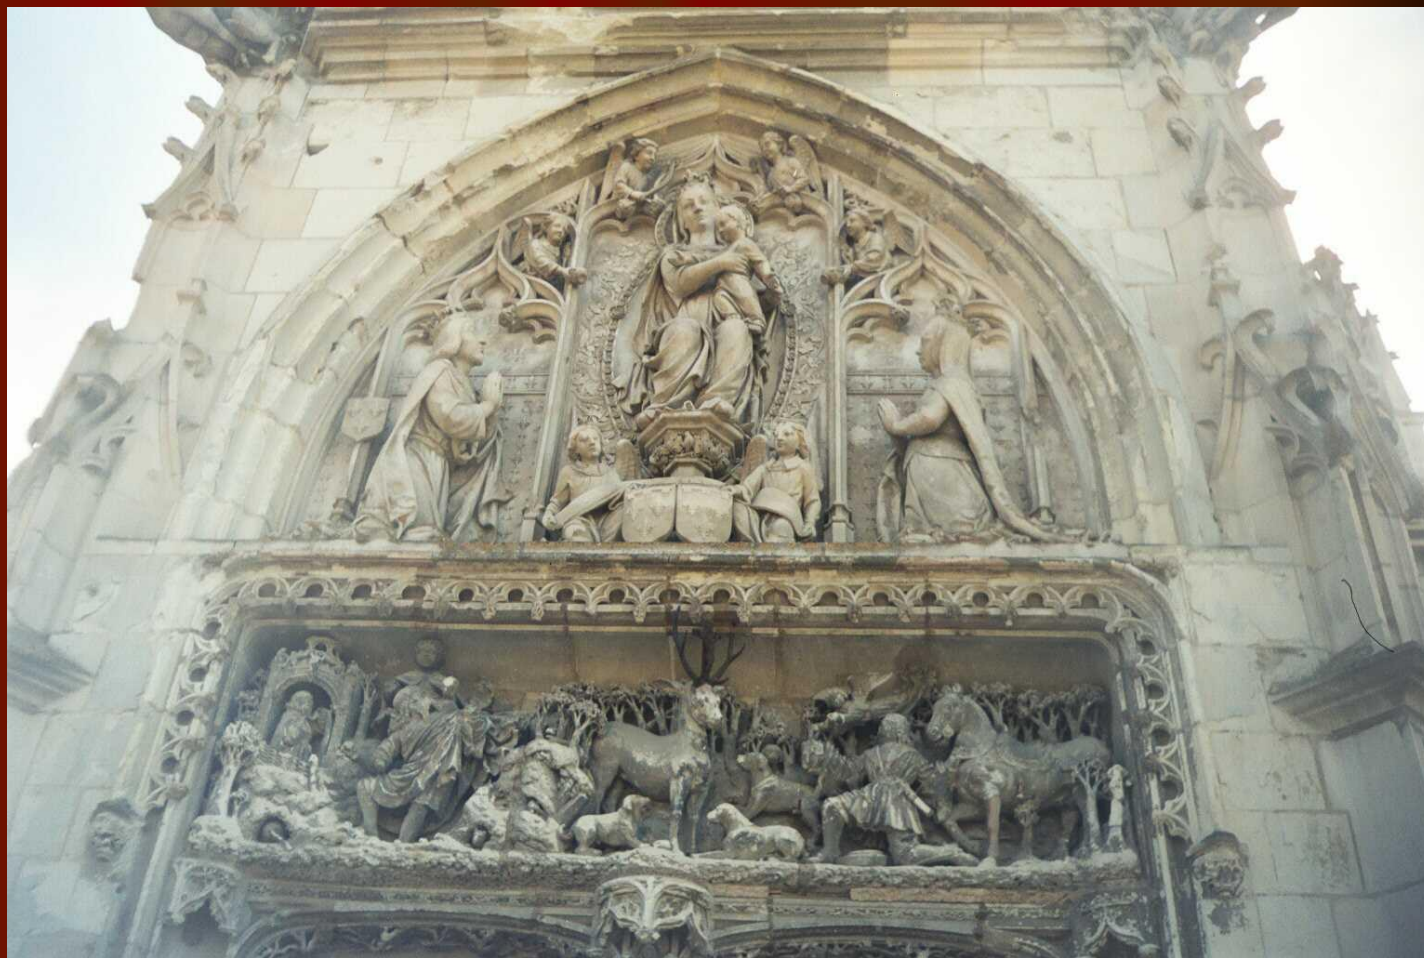

Собор, где похоронен Леонардо да Винчи