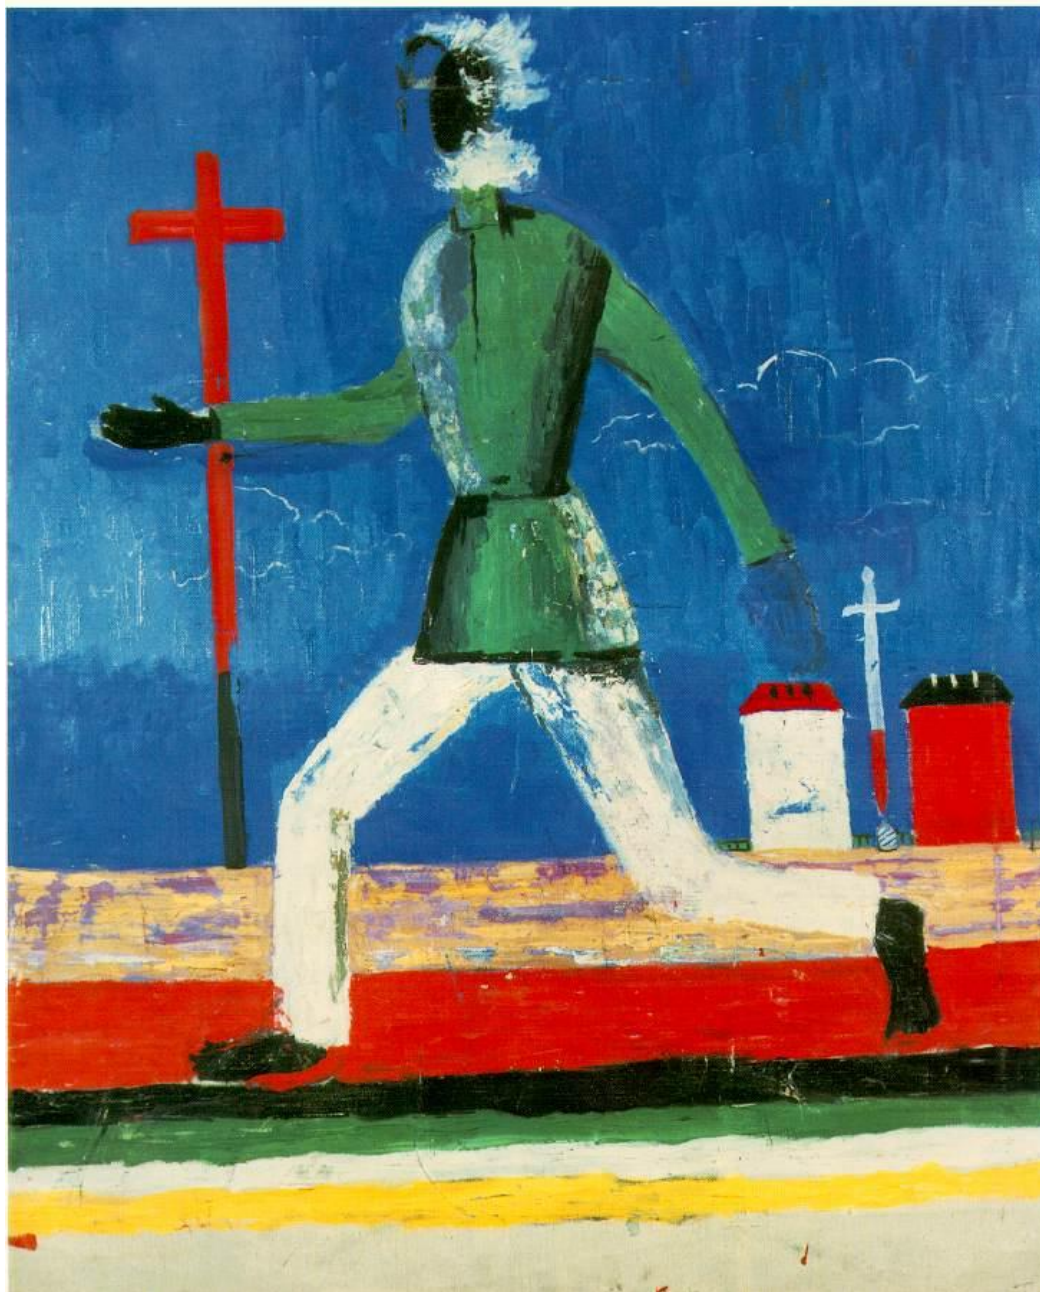

КАЗИМИР  
СЕВЕРИНОВИЧ  
МАЛЕВИЧ  
(1878-1935)

Автопортрет

Цветочница

Лесоруб

Жнец на красном фоне

Красный дом

Утро после бурана

Англичанин в Москве

Супрематизм

Чёрный квадрат

Бег мужчины

Девушка с шестом

Спортсмены