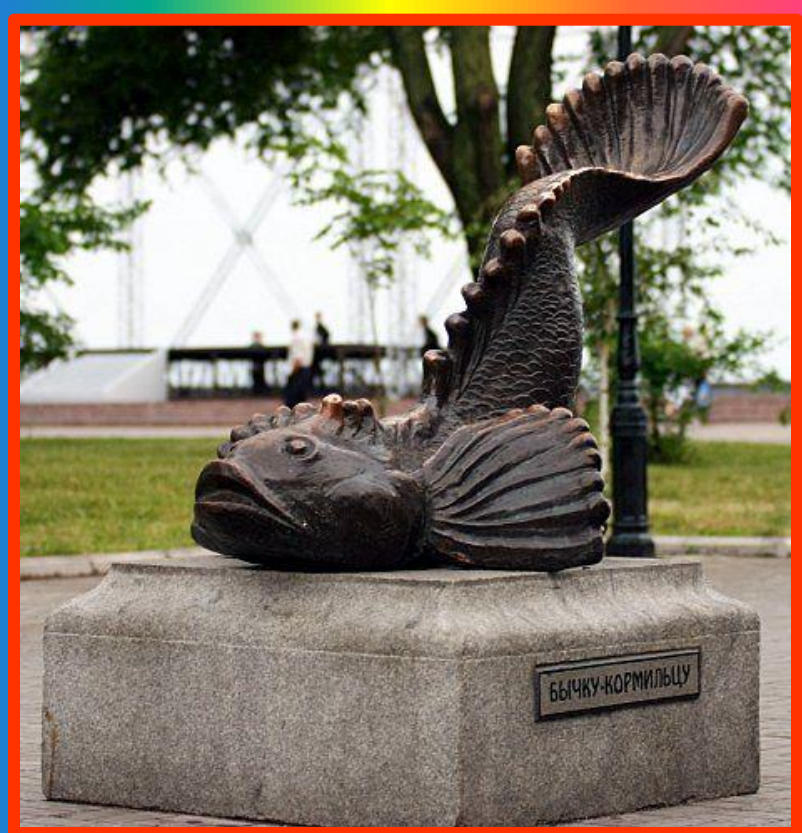

Место выставки – планета.

Работу выполнила:

ученица 7 класса Айдинян Шушан

МОУ Междуреченская СОШ

Сенбернар Барри спас 40 людей, и убит при спасении 41-го.

В Париже, на одном из островов Сены, находится кладбище собак и других домашних животных. При входе на кладбище посетителей встречает огромный памятник знаменитой собаке-сенбернару Барри. Барри с ребенком на спине изображен на фоне гор. Создал памятник скульптор Эделин.

Где вымысел, а где правда судить вам.

*В Лондоне на
Хейгетском холме
поставлен
памятник коту.*

В Болгарии самый веселый и остроумный город планеты – Габров.

Жители решили поставить на высоком холме своего города памятник петуху. Каждый раз утром мамы поют своим детишкам песню: «Дети, в школу собирайтесь, петушок пропел давно...»

Люди создали памятник не только животным, но и насекомым.

И самый удивительный среди них – это памятник вредителю долгоносику. Жители поставили памятник с надписью: «В знак глубокой признательности долгоносику за указанный путь к благополучию»

Благородные жители установили памятник в честь чудесных помощниц.

В американском городе Солт-Лейк-Сити высится гранитная колонна, увенчанная большим шаром с двумя чайками на нем. В 1848 году тучи саранчи двинулись на хлебные посевы, угрожая уничтожить весь урожай. Население бросилось на борьбу с саранчой. И тут появились несметные стаи чаек. Они стали уничтожать саранчу. Когда саранча была уничтожена, птицы улетели.