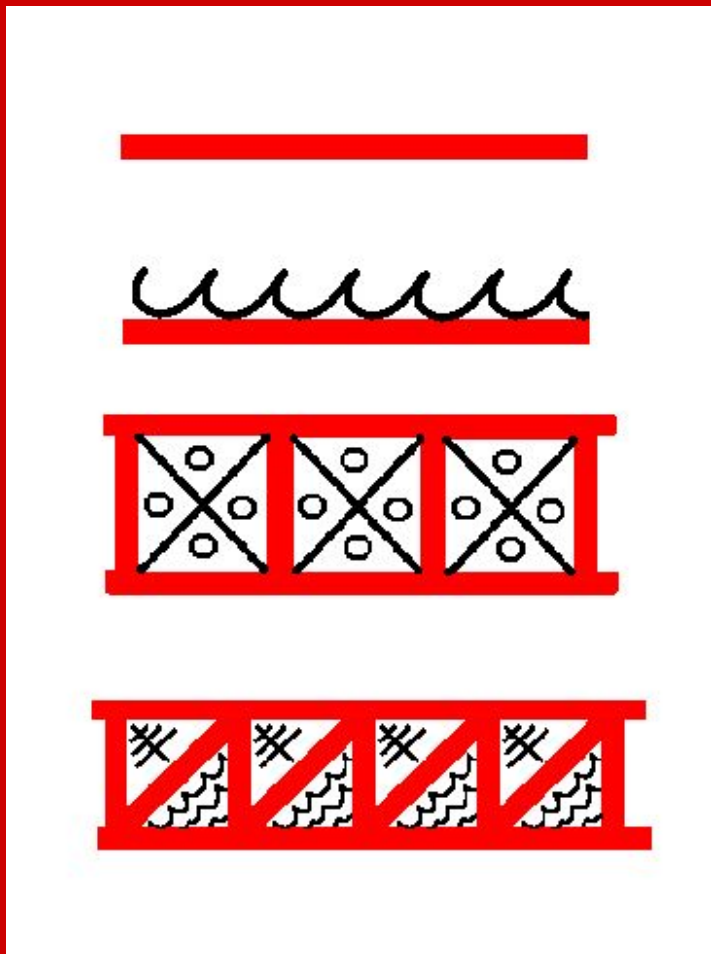

Знаки земли

Земная твердь
Речка, бегущая по
поверхности
земли

В прогретую
распаханную
землю брошены
семена

Лес на горках над
озером