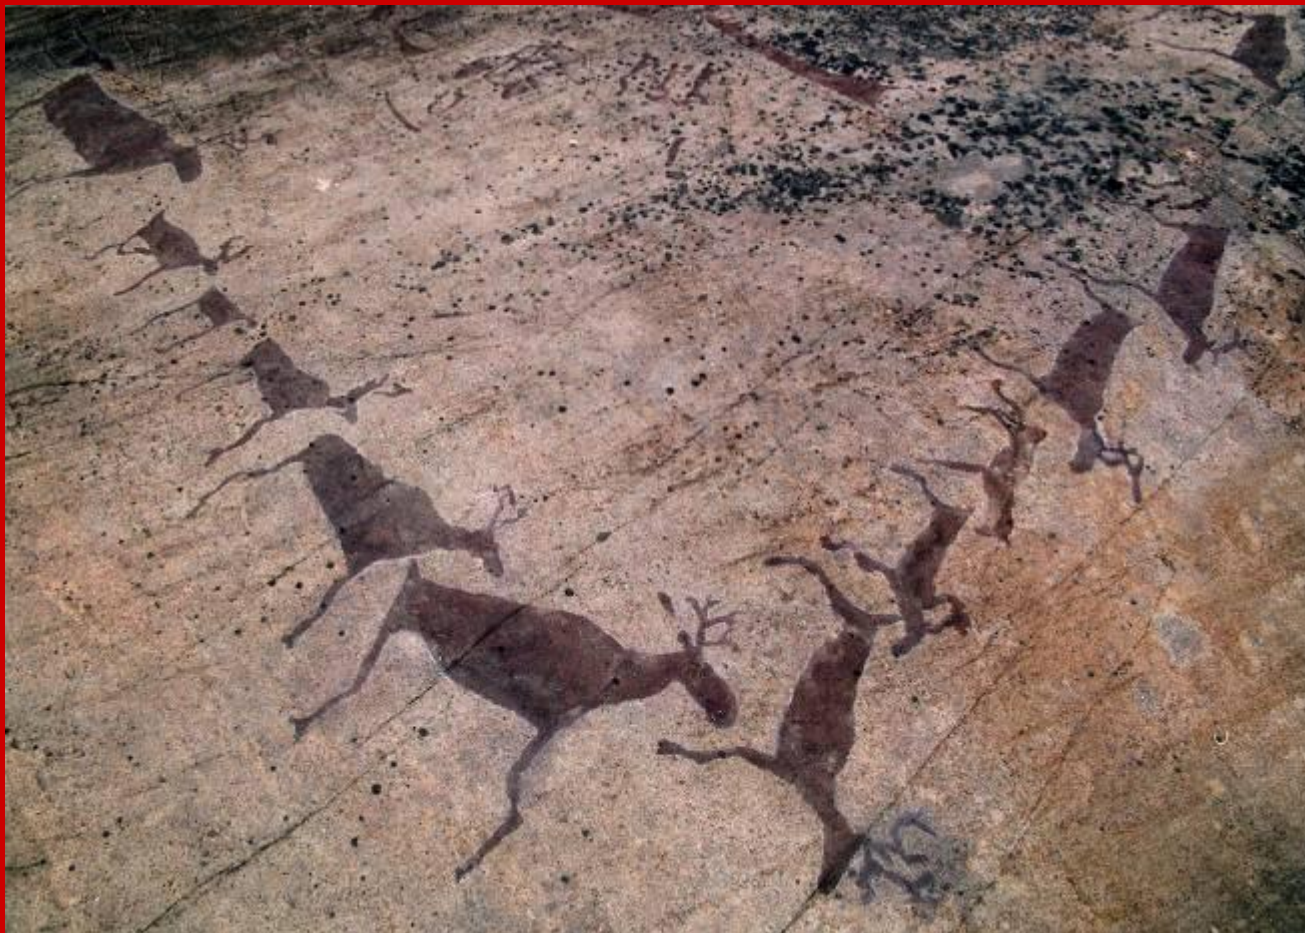

Беломорские петроглифы

Петроглиф из Норвегии и элемент мезенской росписи

Петроглифы и элементы мезенской росписи

Солярные знаки

Громовой знак, громовое колесо – магический громоотвод, знак мужества, воинской доблести.

Коловорот, свастика, ярга, посолонь - знак Света, Солнца, Жизни. Великая очищающая и оберегающая сила.

Знаки светил

Солнце

Годичный ход
солнца

Луна

Прибывающая,
убывающая

Знаки неба

Небо с облаками

Дождь

Дождь с ветром

Ветер

Знаки земли

Земная твердь
Речка, бегущая по
поверхности
земли

В прогретую
распаханную
землю брошены
семена

Лес на горках над
озером

**В тёплой парующей
пашне видны корни**

**Поле покрылось
ростками и
цветками**

**Подземные водяные
жилы. Далеко
вглубь земли
проникают
извилистые корни**

Знаки стихий и добра

Огонь, тепло

Вода

Гроза

Пожелание добра

Утушки и лебеди