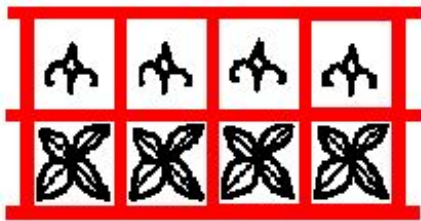

Коловорот, свастика, ярга, посолонь - знак Света, Солнца, Жизни. Великая очищающая и оберегающая сила.

Знаки светил

Солнце

Годичный ход
солнца

Луна

Прибывающая,
убывающая

Знаки неба

Небо с облаками

Дождь

Дождь с ветром

Ветер

Знаки земли

Земная твердь
Речка, бегущая по
поверхности
земли

В прогретую
распаханную
землю брошены
семена

Лес на горках над
озером

**В тёплой парующей
пашне видны корни**

**Поле покрылось
ростками и
цветками**

**Подземные водяные
жилы. Далеко
вглубь земли
проникают
извилистые корни**

Знаки стихий и добра

Огонь, тепло

Вода

Гроза

Пожелание добра

Утушки и лебеди