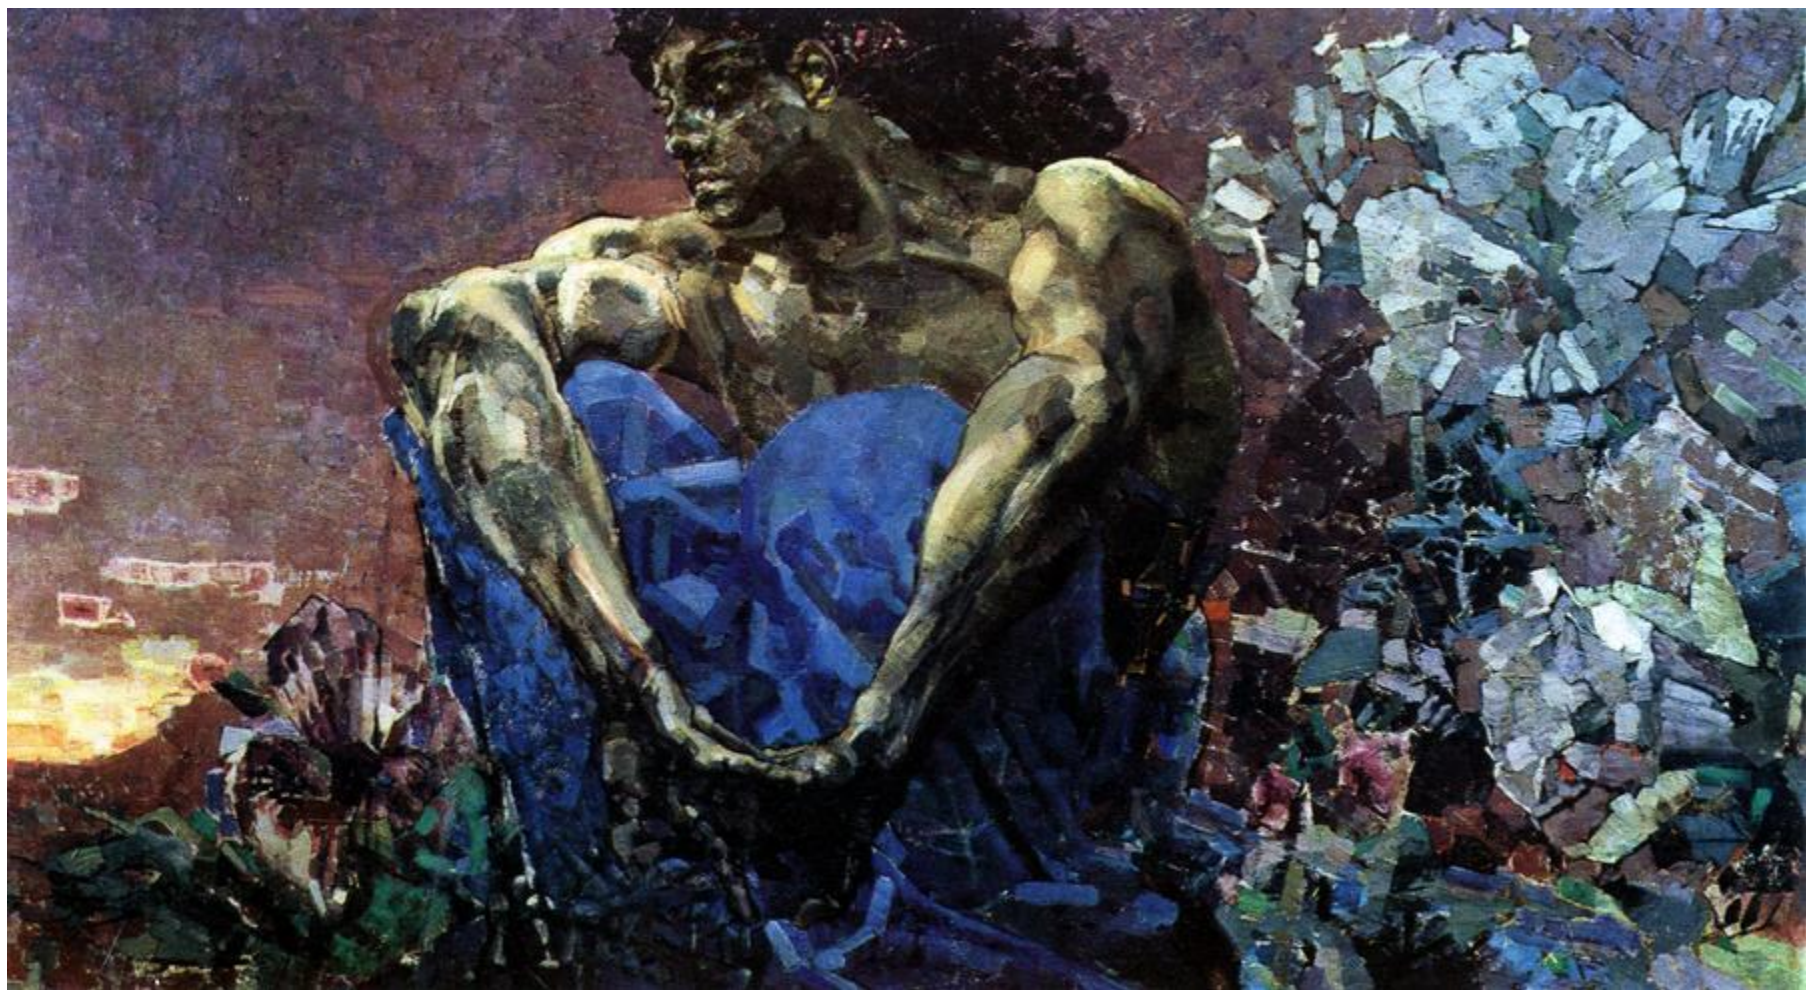

МИХАИЛ
АЛЕКСАНДРОВИЧ
ВРУБЕЛЬ
(1856-1910)

Автопортрет

Портрет Надежды Забелы-Врубель, жены художника

Царевна-лебедь

Пан

Царевна Волхова

Богатырь

Демон сидящий

Девочка на фоне
персидского ковра

Гадалка

Сирень

Цветы в голубой вазе

Роза