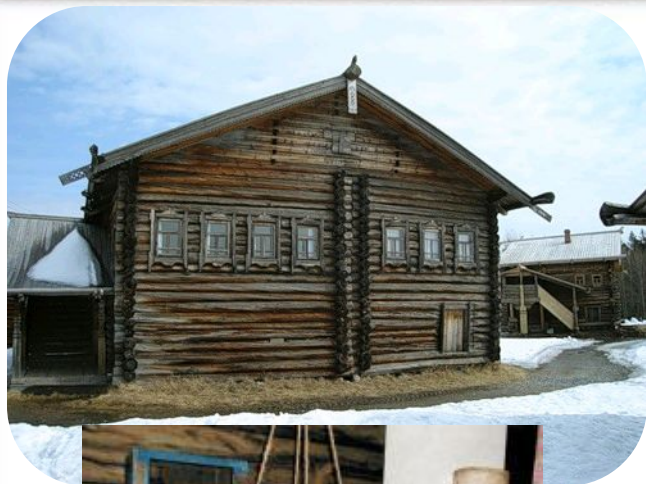

Внутренний вид избы

Красный угол