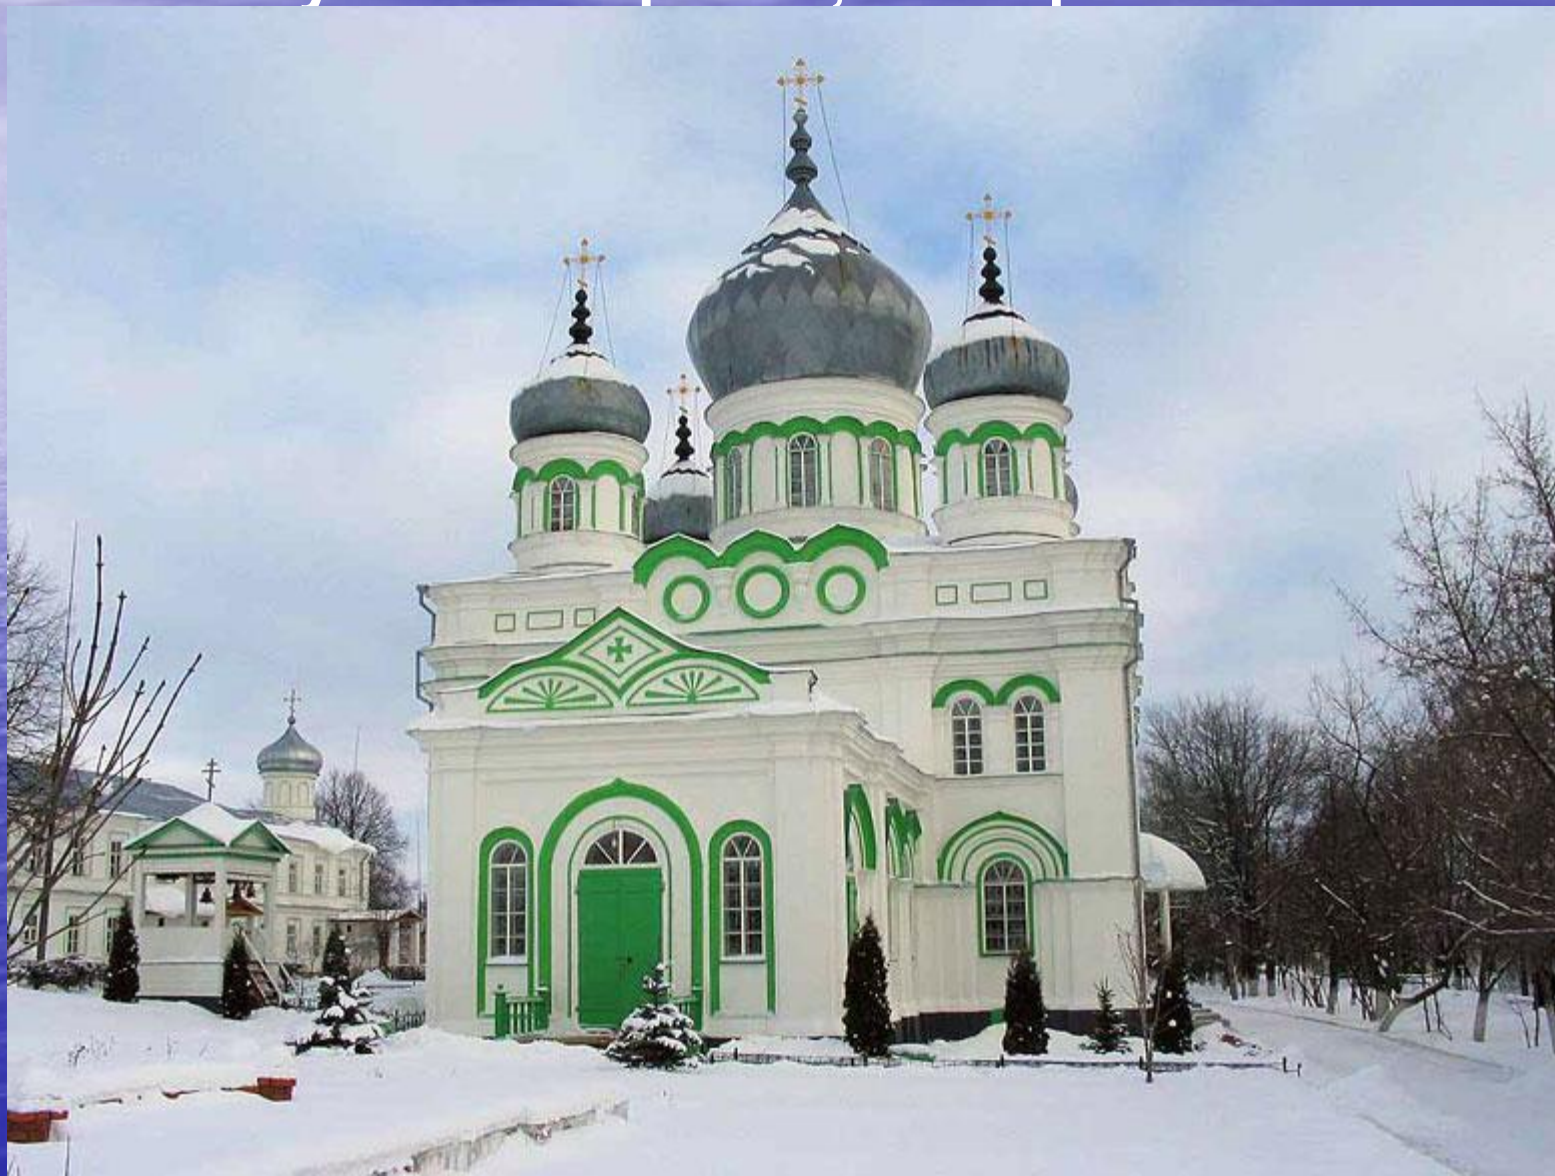

**Параскево-Вознесенский женский общежительный
монастырь.
Успенский храм.
Рузаевский район, Пайгарма село.**