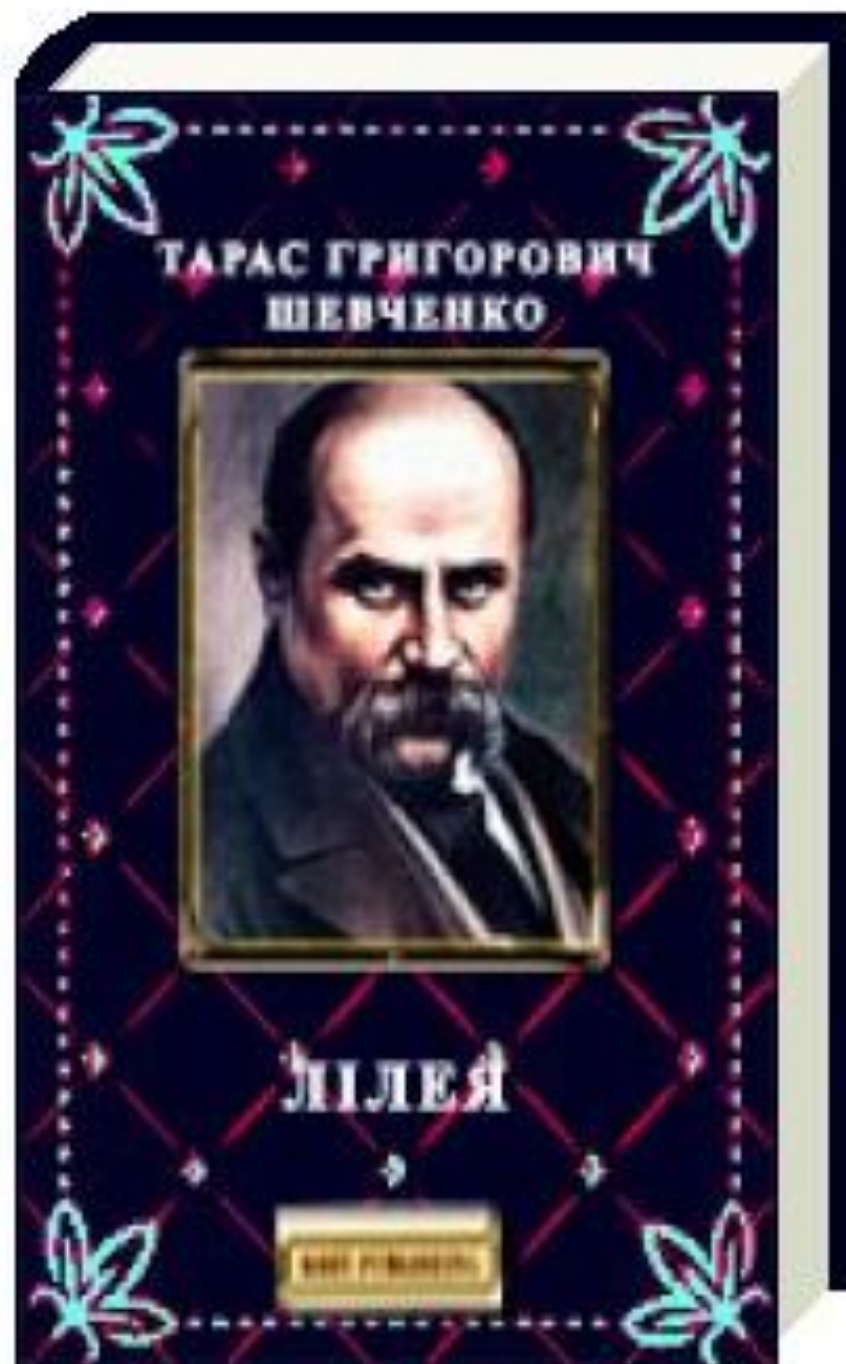

*Музей  
«Кобзаря»*

В ЦЕЛОМУ СВЯТАКУ  
В 1859 РОДИ ШЕРЕМЕТЬОВ  
ТАКАС ШЕРЕМЕТЬОВ

ВУДИОС ПЕРШОУДИОСАР  
НА ДОНАТИУ XX СТ.

# ПАМ'ЯТЬ УКРАЇНИ

*Национальный музей  
Тараса Шевченко*

*Портрет поэта  
В. А. Жуковского*

*Литературно-мемориальный  
дом-музей Т. Шевченко*

РУСАЛКА  
ДНІСТРОВАЯ.

Видання Друге.

У БУДНІЙ  
Печать Харк. Губернскаго Печатного  
1887.