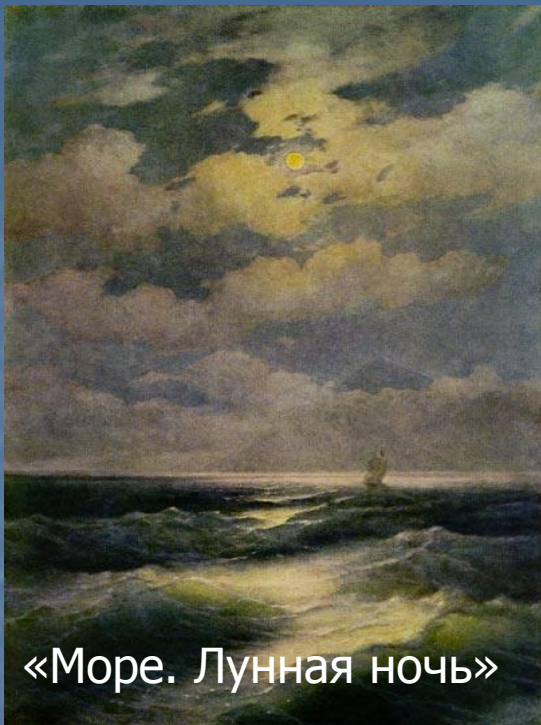

Айвазовский
Иван
Константинович
1817 – 1900 гг.

известный русский
маринист

«ДЕВЯТЫЙ ВАЛ»

«СРЕДИ ВОЛН»

«Море. Лунная ночь»

«Неаполитанский залив»

WWW.ARTVEK.RU

«Закат на море»