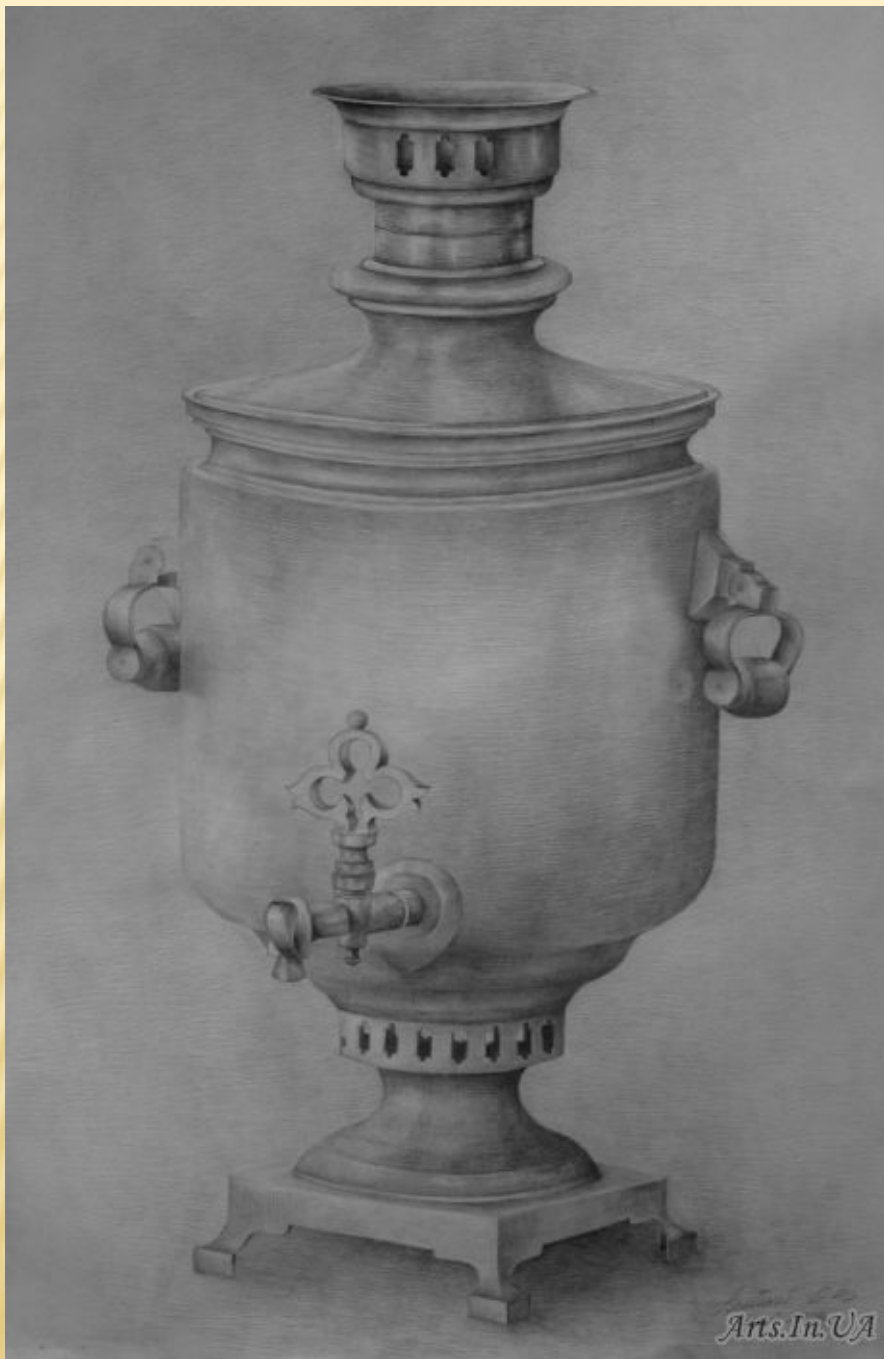

Раздел: Графика

Стиль: Реализм

Ярмоленко Галина

Раздел: **Графика**

Стиль: **Реализм**

Направление: **Натюрморт**

Пашкевич Мария (Mariuko)Пашкевич Мария
(Mariuko)/Натюрморт с кепкой

Техника: бумага,графит

Раздел: Графика

Направление: Натюрморт

Белый Олег

Стиль: **Реализм**
Направление: **Натюрморт**
Раздел: **Графика**

Белый Олег
Утренний кофе

Тушь
Графика
Натюрморт

Arts.In.UA