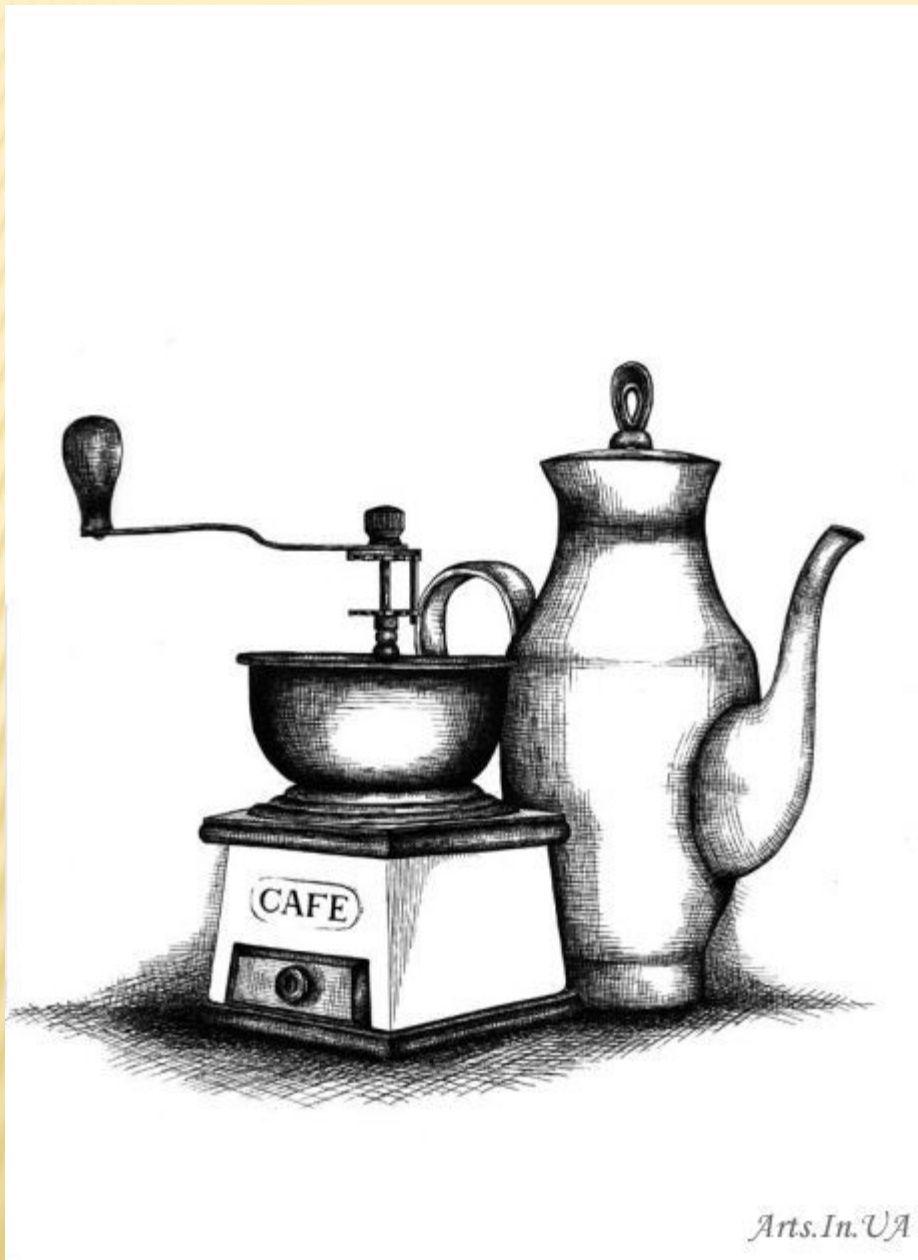

Раздел: Графика

Направление: Натюрморт

Белый Олег

Стиль: **Реализм**
Направление: **Натюрморт**
Раздел: **Графика**

Белый Олег
Утренний кофе

Тушь
Графика
Натюрморт

Arts.In.UA