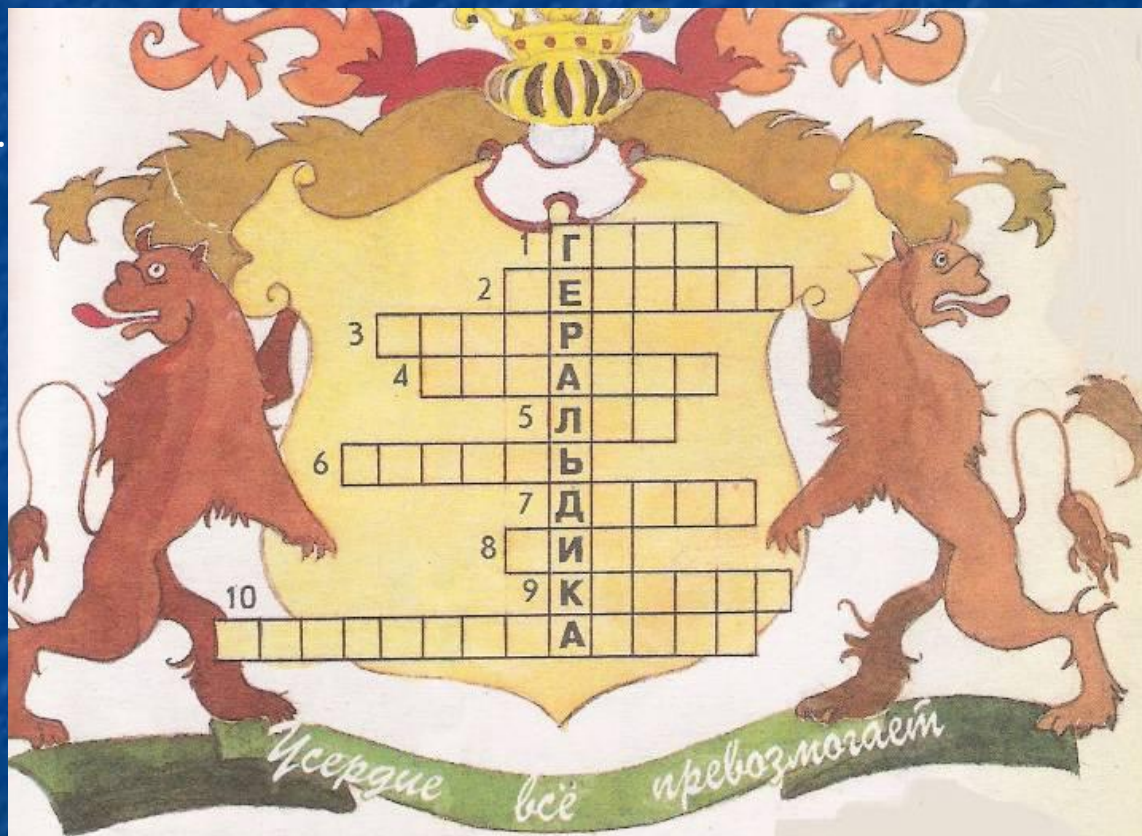

ДВУГЛАВЫЙ ОРЁЛ —
главная фигура герба.
Символизирует
силу державы.

КОРОНА —
символ законности.

СКИПЕТР —
символ власти.

ВОИН-
ПОБЕДИТЕЛЬ
символизирует
защиту государства.

ДЕРЖАВА —
символ
могущества
страны.

Кроссворд «Геральдика»

1. Отличительный знак, передаваемый по наследству.
2. Имя воина-защитника, изображенного на гербе Москвы.
3. Особые знаки на щите-гербе, которые рассказывают о его владельце, его достоинствах.
4. Как называют в геральдике желтый цвет (золото) и белый (серебро)?
5. Царственное животное, эмблема королей.
6. Отважный, доблестный ...
7. Часть герба, на которой написаны крылатые слова.
8. Основа герба.
9. Что венчает герб?
10. Изображение птиц, животных, человека, поддерживающих щит.