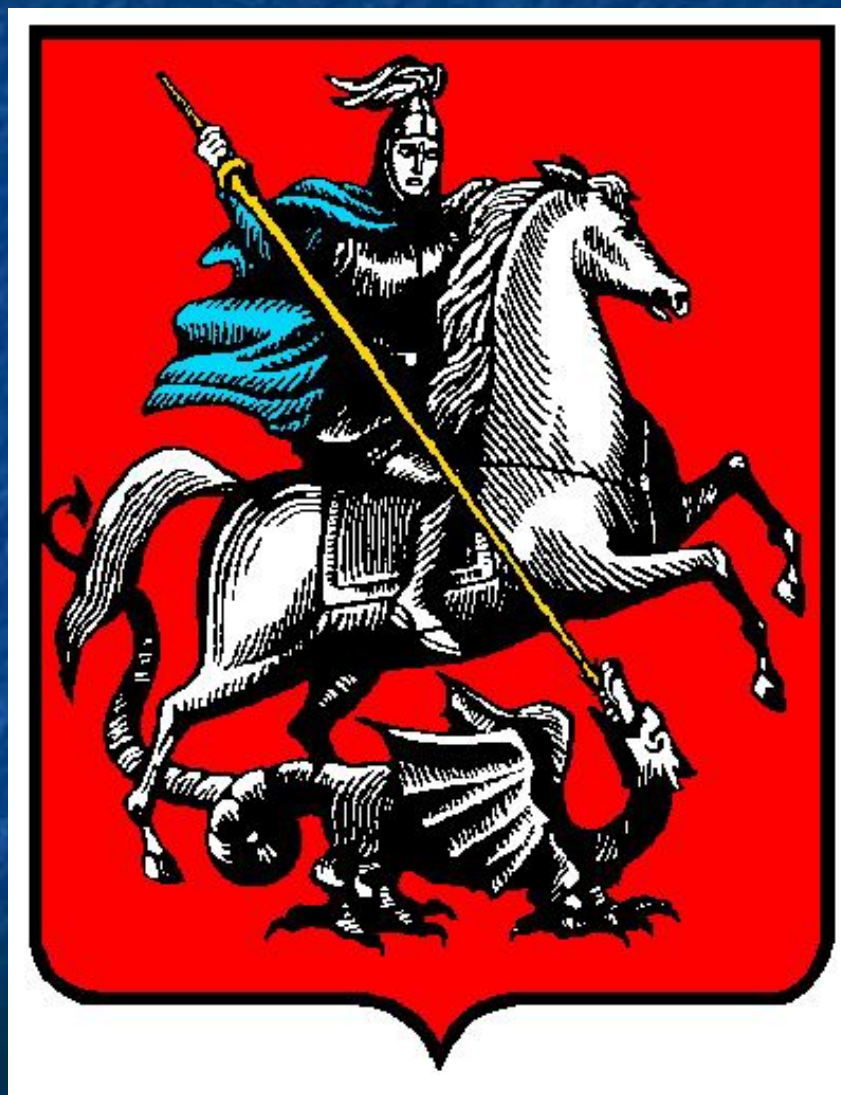

Герб Москвы