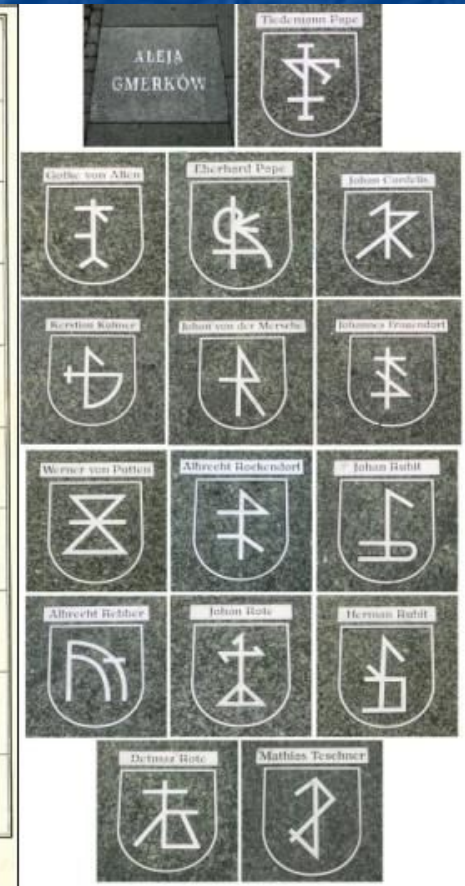

Что такое герб?

- Герб - немецкое слово, означает - «наследство».
- Герб - это условное изображение, являющееся символом и отличительным знаком государства, города, рода, отдельного лица, отражающее исторические традиции владельца.

Рыцарский турнир

Предшественники гербов

1	11	21	31	41
2	12	22	32	42
3	13	23	33	43
4	14	24	34	44
5	15	25	35	45
6	16	26	36	46
7	17	27	37	47
8	18	28	38	48
9	19	29	39	49
10	20	30	40	50

Bredtwold'sche Sandmarken

Крест

Значение цвета

- Красный - «мужество», «страсть»
- Черный - «печаль, скромность», «постоянство»
- Зеленый - «надежда, изобилие, свобода»
- Золото - «богатство, сила, верность», «знатность»
- Серебро - «чистота и скромность», «благородство»
- Голубой - «величие, красота, ясность»
- Пурпурный - «власть»