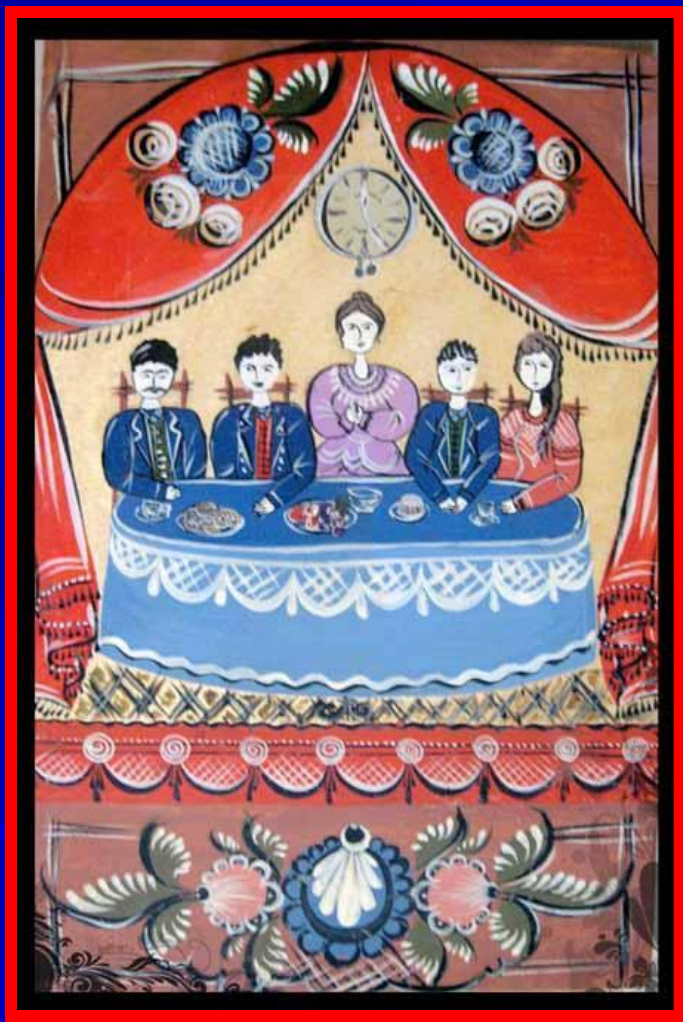

Традиционные сюжеты Городецкой росписи

□ Сцены чаепития