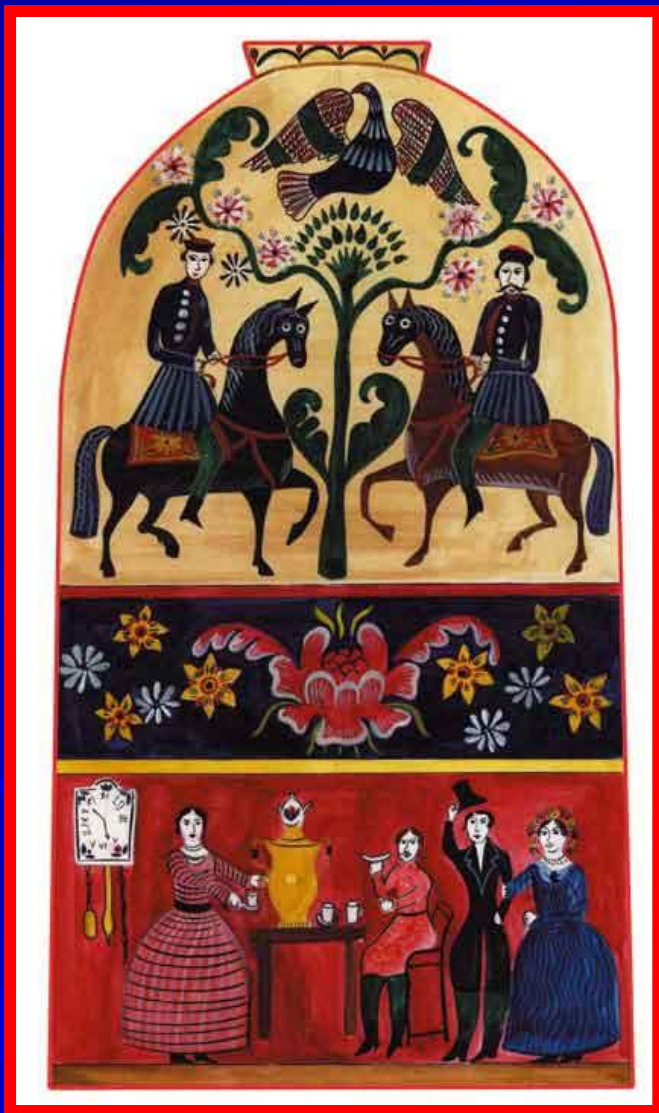

Описание предмета

Городецкая роспись

Уникальные промыслы России

Городецкая роспись

Центральный музей
Славянской Мифологии

Палех

Хохлома

Гжель

Традиционные сюжеты Городецкой росписи

□ Прогулки кавалеров с дамами

Традиционные сюжеты Городецкой росписи

□ Лихие всадники

Традиционные сюжеты Городецкой росписи

□ Сцены чаепития

Традиционные сюжеты Городецкой росписи

□ Птицы

Традиционные сюжеты Городецкой росписи

- Лихие кони

Традиционные сюжеты Городецкой росписи

□ Сцены охоты

Этапы Городецкой росписи

Фон

Цветной

Уд...вительно красива волжская пр...рода! По берегам великой реки раскинулись сказочные леса, изумрудные луга, поля лежат пёстрыми к..врами.

Всю эту красоту умело перенос...т на свои изделия талантливые городецкие мастера. Сначала художник рисует подмалёвки. Один за другим распол...гаются на д...ревянных заготовках красные, оранжевые, голубые и фиолетовые кру...ки. Затем мастер ловко наносит коричневой или вишнёвой краской тенёвку, он обозначает контуры р...стений. А потом самым ярким и нарядным цветом, белым, рисует оживку. Волшебными г...рляндами расцветают городецкие цветы на досках и игрушках. Пылают к...стёр сказочных узоров. А до чего хороши забавные петушки и гордые чудо – кони! Как радует глаз, особенно зимой, нарядная травная роспись!