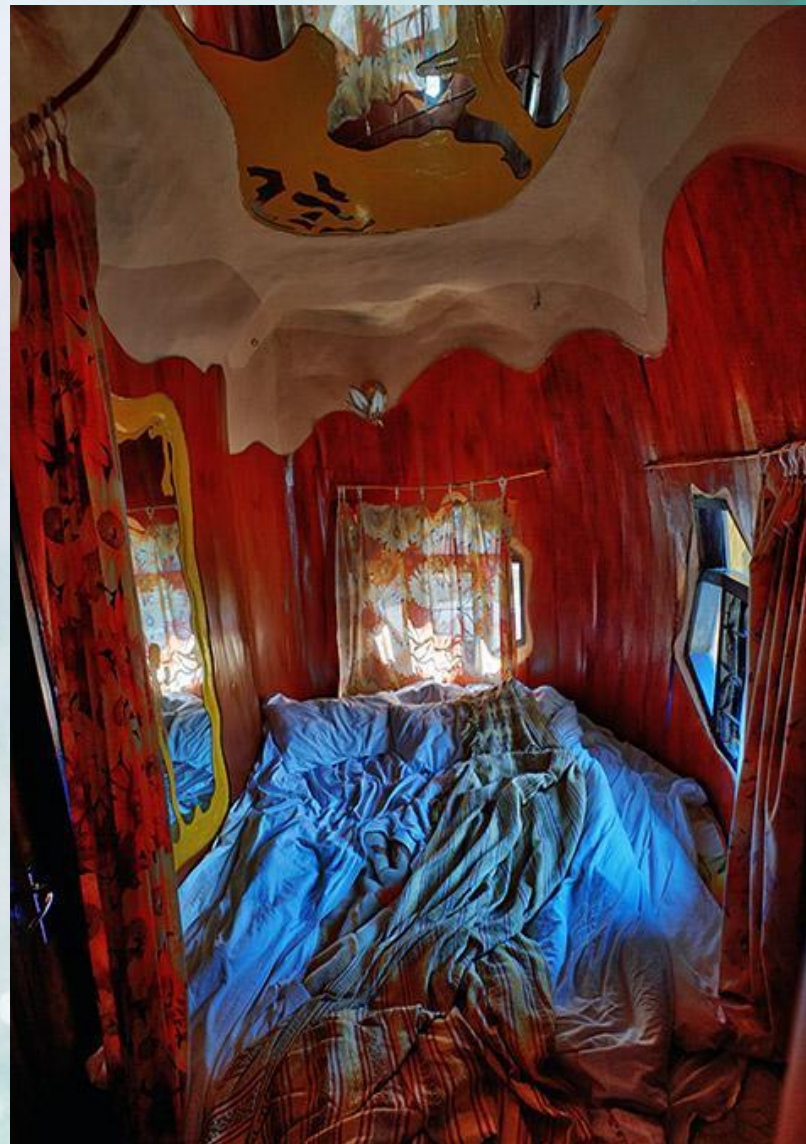

**Оригінальні рекреаційні об’
єкти**

готель “Crazy House”

готель “Посейдон”

Готель "Crazy House"

Зовнішній вигляд

Фасад

Начерки

Фасад та розріз відпочинкового будиночка

Генплан

Внутрішній вигляд

Внутрішній вигляд

Інтер'єр кімнат

Інтер'єр кімнат

Інтер'єр кімнат

Інтер'єр кімнат

Коридори-тунелі між кімнатами

Готель “Посейдон”

Зовнішній вигляд

Зовнішній вигляд

Інтер'єр номера

Інтер'єр

Інтер'єр

Інтер'єр

Номер-капсула

Конфігурація готелю

Вигляд із води

Вигляд зверху

Кінозал