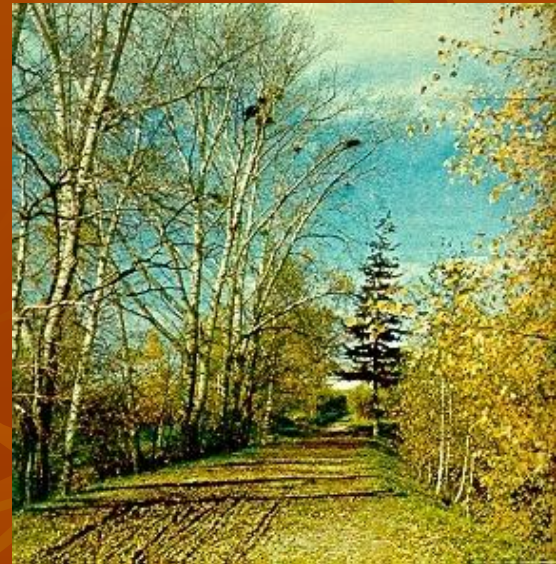

Александр Сергеевич Пушкин

*Уж небо осенью дышало,
Уж реже солнышко блистало,
Короче становился день,
Лесов таинственная сень
С печальным шумом обнажалась,
Ложился на поля туман,
Гусей крикливых караван
Тянулся к югу: приближалась
Довольно скучная пора ...*

с. Михайловское

с. Болдино

Пушкин в Болдине

Исаак Ильич Левитан

Осенние картины И. И. Левитана

И. И. Левитан

«Осенний день. Сокольники»

*Сентябрь холодный бушевал,
С деревьев ржавый лист валился,
День потухающий дымился,
Сходила ночь, туман вставал.*