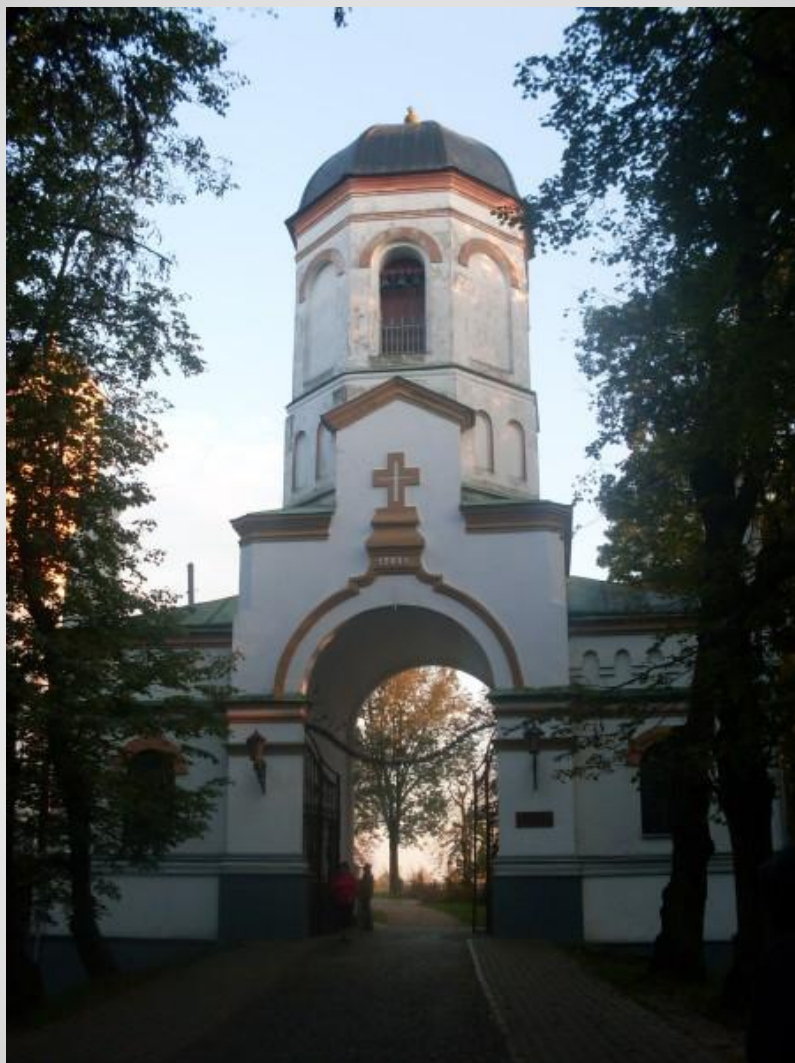

Острожский замок

1 - Вежа Мурована
2 - Кругла Башта

3 - Богоявленська церка;
4 - Надбрамна башта-двіниця

Загальна площа Острожського замку становить близько 7 км²

Башта-дзвіниця

Вежа мурована

Краєзнавчий музей

Богоявленський собор

Нова башта

Нова башта

Виконав студент групи СОЗ-С-22а
Матюшичев Владислав