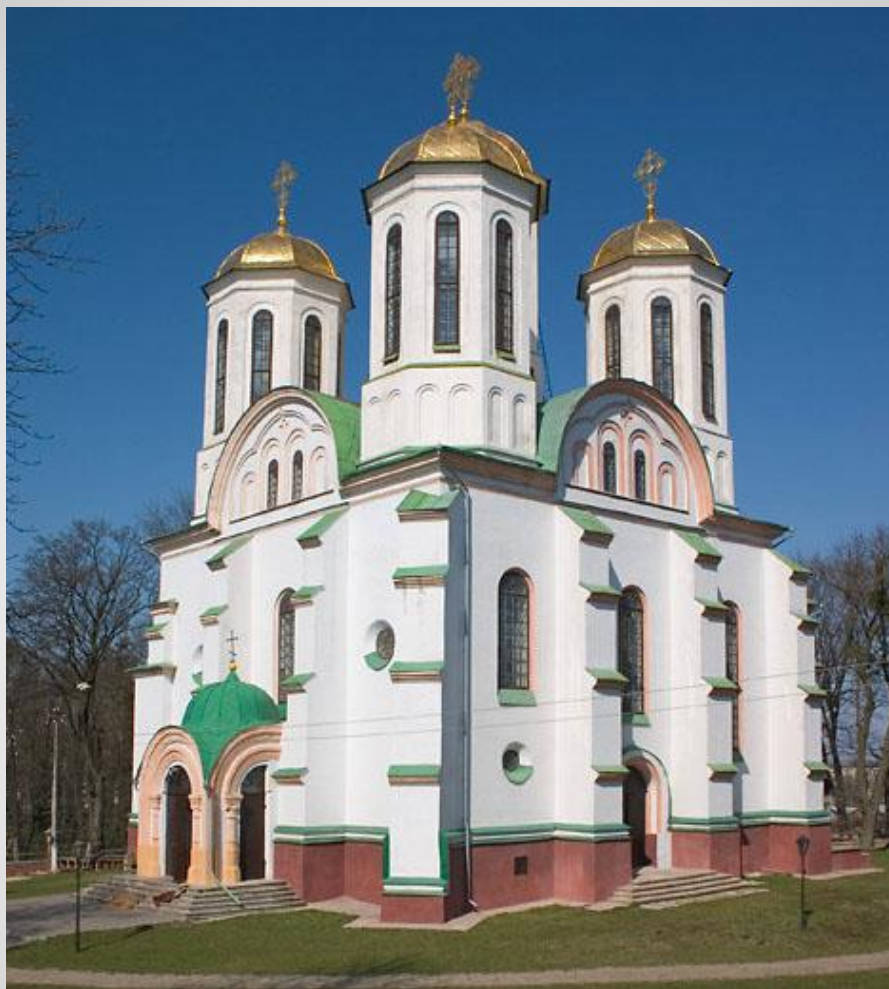

Острожский замок

1 - Вежа Мурована
2 - Кругла Башта

3 - Богоявленська церка;
4 - Надбрамна башта-двіниця

Загальна площа Острожського замку становить близько 7 км²

Башта-дзвіниця

Вежа мурована

Краєзнавчий музей

Богоявленський собор

Нова башта

Нова башта

Виконав студент групи СОЗ-С-22а
Матюшичев Владислав