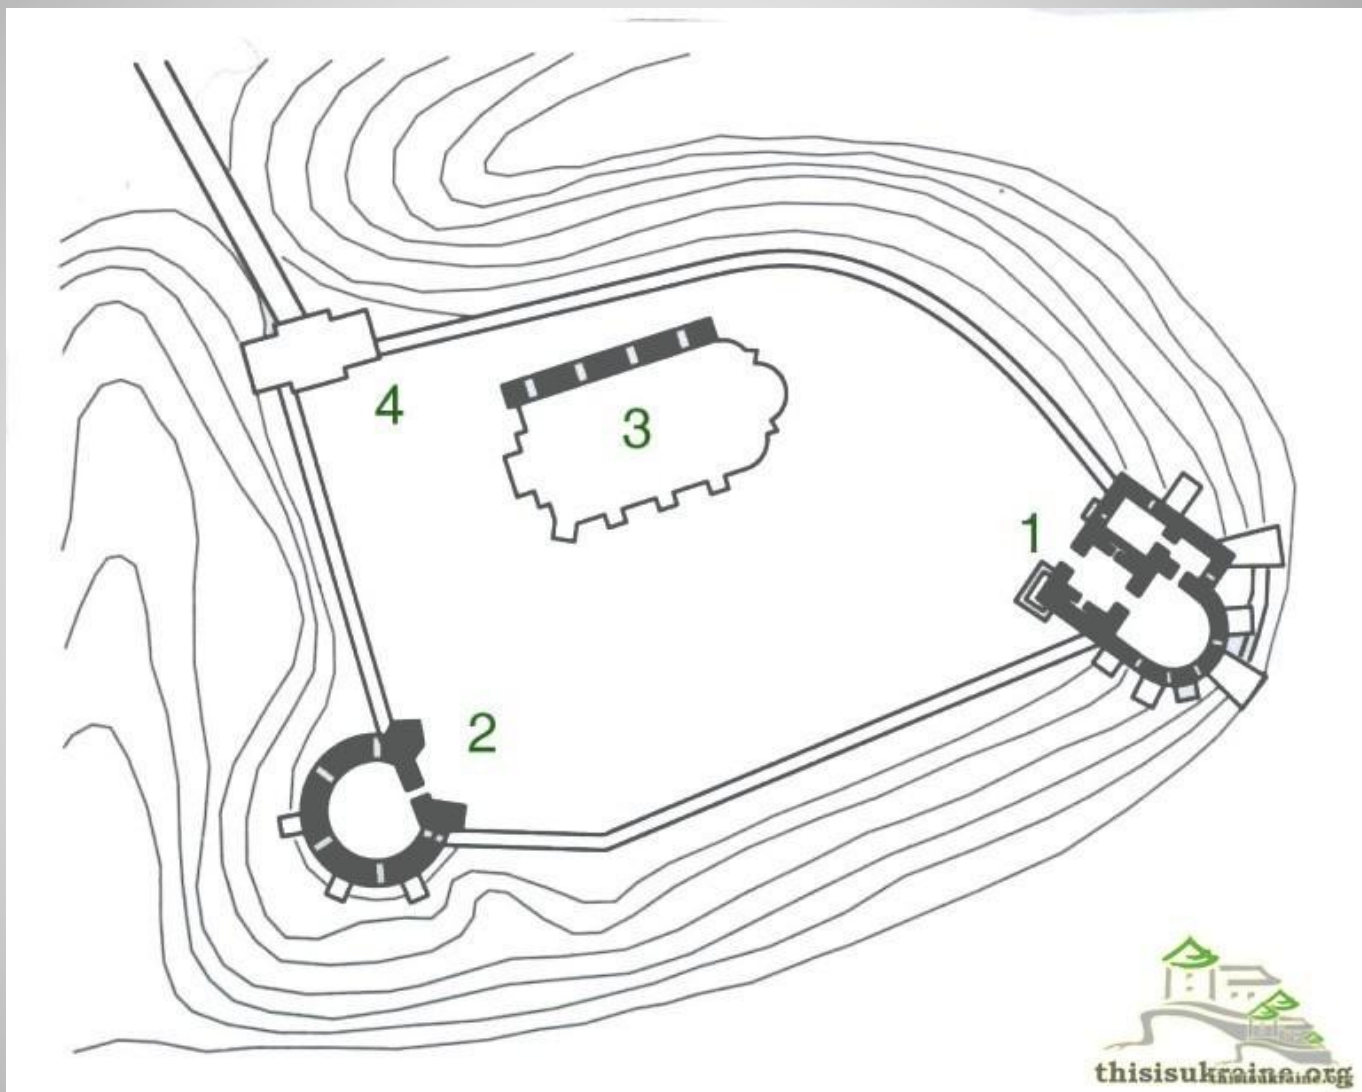

Острожский замок

1 - Вежа Мурована
2 - Кругла Башта

3 - Богоявленська церка;
4 - Надбрамна башта-двіниця

Загальна площа Острожського замку становить близько 7 км²

Башта-дзвіниця

Вежа мурована

Краєзнавчий музей

Богоявленський собор

Нова башта

Нова башта

Виконав студент групи СОЗ-С-22а
Матюшичев Владислав