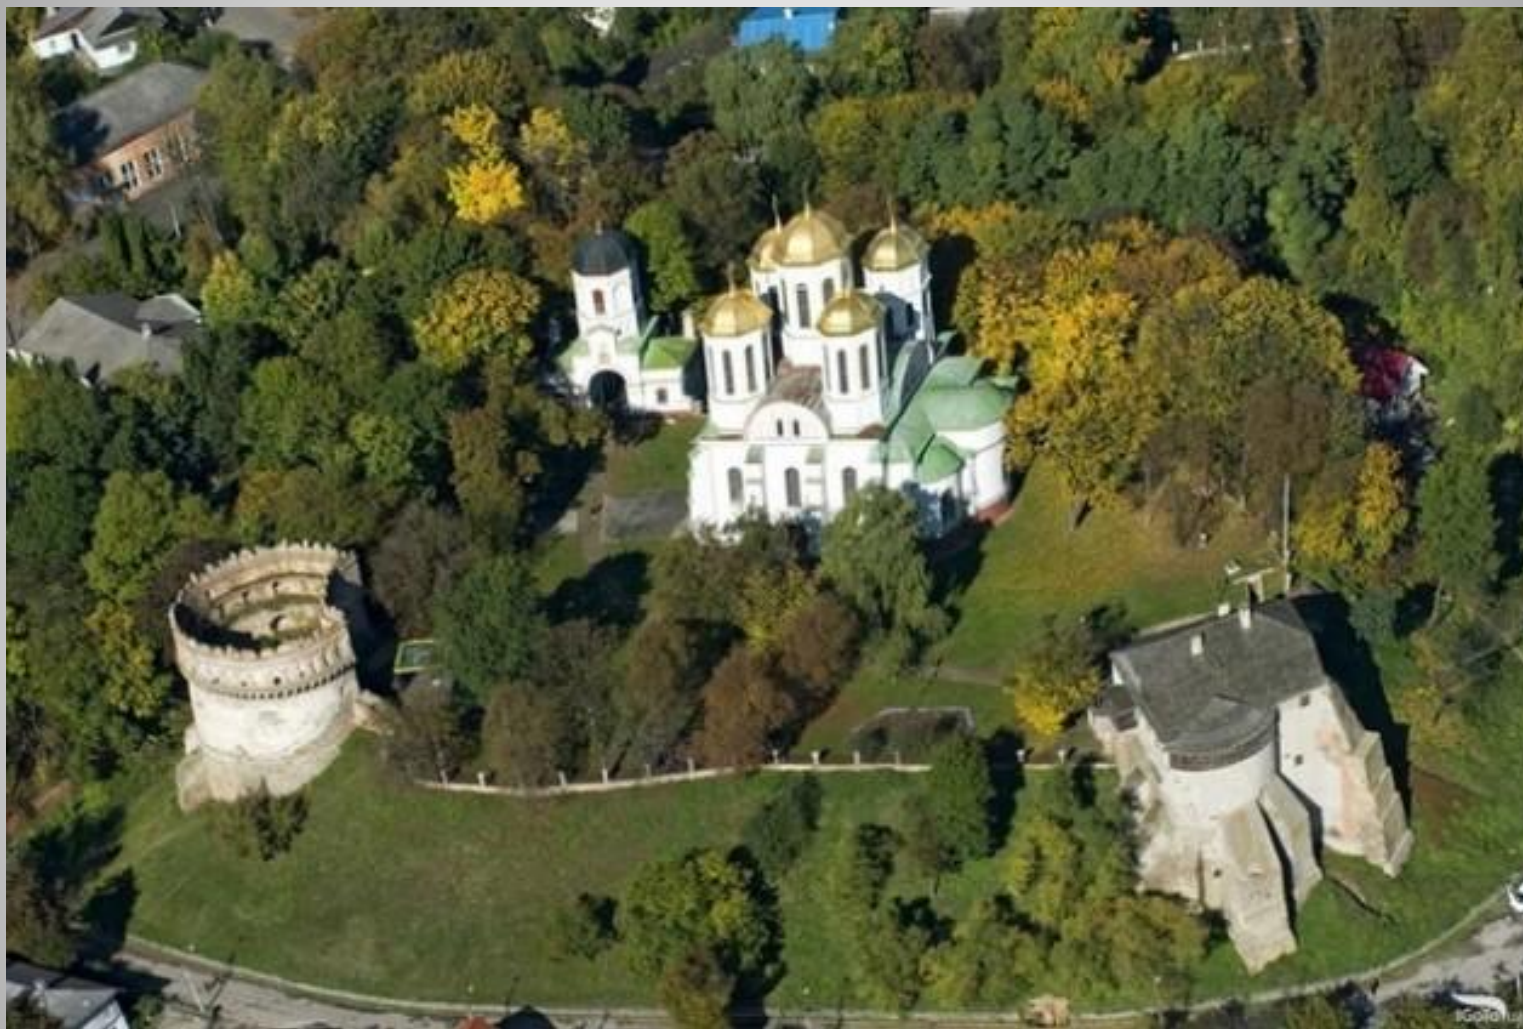

Острожский замок

1 - Вежа Мурована
2 - Кругла Башта

3 - Богоявленська церка;
4 - Надбрамна башта-двіниця

Загальна площа Острожського замку становить близько 7 км²

Башта-дзвіниця

Вежа мурована

Краєзнавчий музей

Богоявленський собор

Нова башта

Нова башта

Виконав студент групи СОЗ-С-22а
Матюшичев Владислав