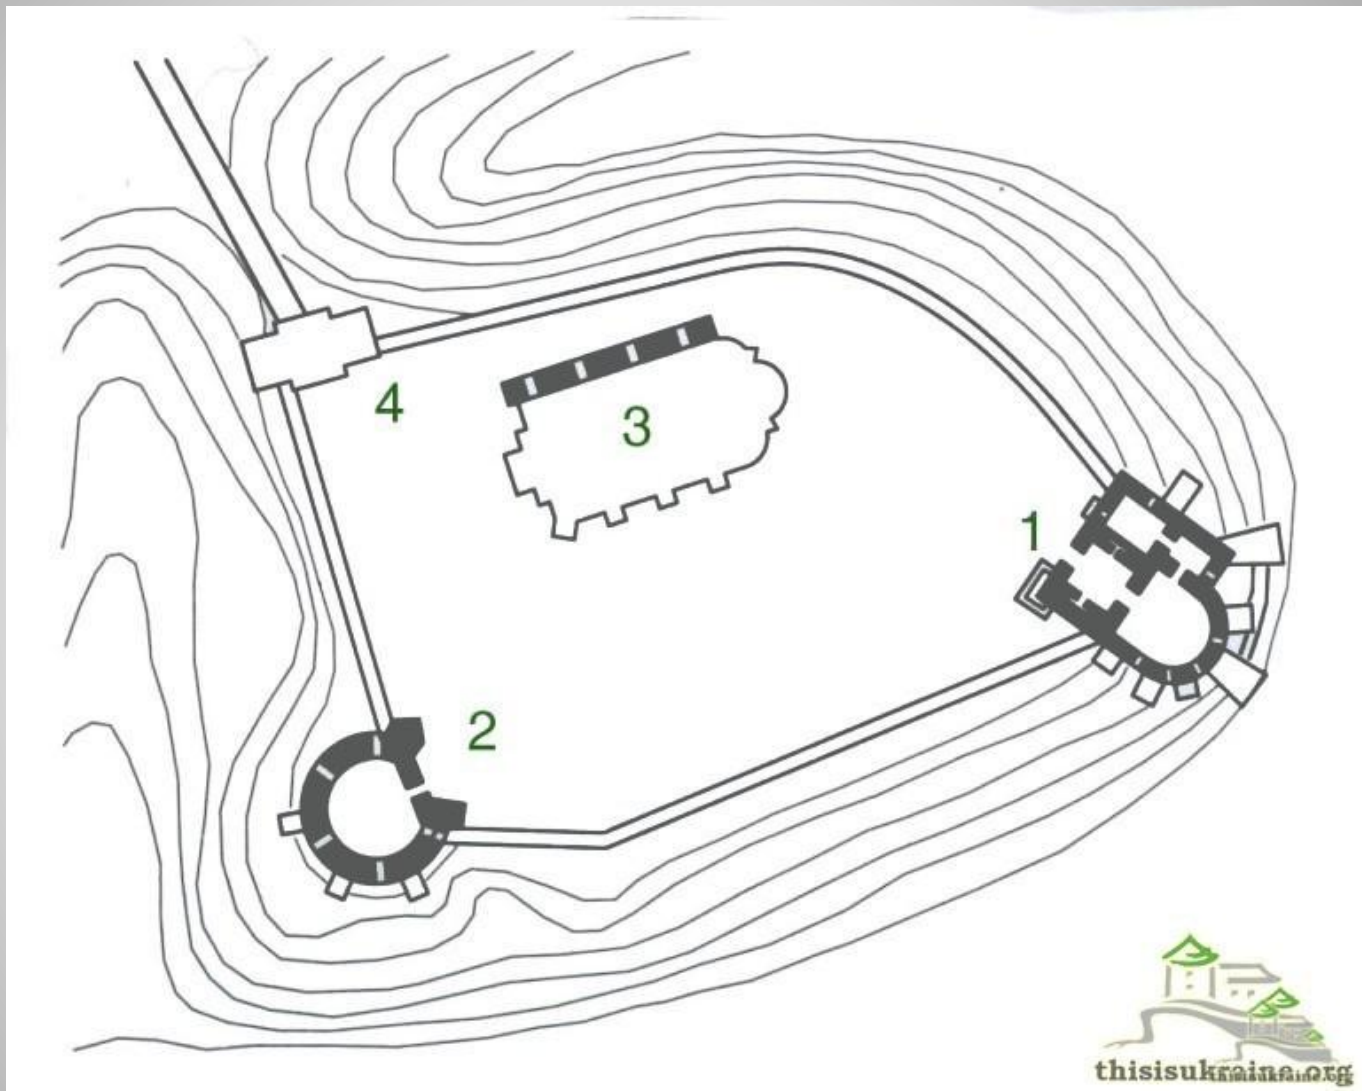

Острожский замок

1 - Вежа Мурована
2 - Кругла Башта

3 - Богоявленська церка;
4 - Надбрамна башта-двіниця

Загальна площа Острожського замку становить близько 7 км²

Башта-дзвіниця

Вежа мурована

Краєзнавчий музей

Богоявленський собор

Нова башта

Нова башта

Виконав студент групи СОЗ-С-22а
Матюшичев Владислав