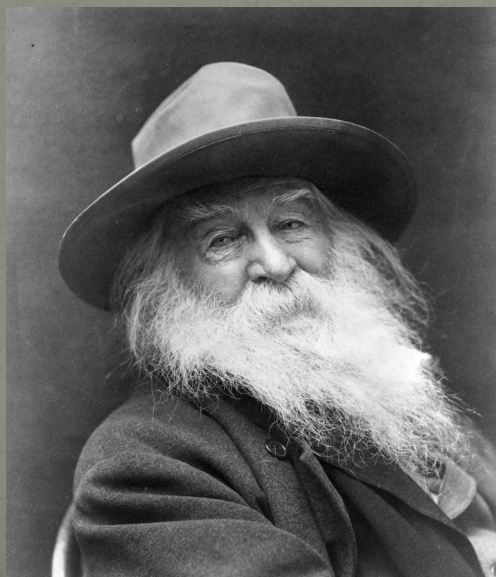

МЕЖДУНАРОДНЫЙ ОБЩЕСТВЕННЫЙ ФОНД  
«РОССИЙСКИЙ ФОНД МИРА»

АМЕРИКАНО-РОССИЙСКИЙ ФОНД  
КУЛЬТУРНОГО СОТРУДНИЧЕСТВА

# ОТКРЫТИЕ ПАМЯТНИКА АМЕРИКАНСКОМУ ПОЭТУ УОЛТУ УИТМЕНУ В МОСКВЕ

- Гуманитарный проект по установке памятника американскому поэту Уолту Уитмену в Москве реализуется с 2007 г.
- Памятник У.Уитмену в Москве является ответным даром Мэри Вашингтона российской столице, после того, как в 2000 году на территории Университета Дж.Вашингтона был установлен памятник великому русскому поэту А.Пушкину, - в качестве ответного дара московской Мэри.
- Монумент создан на средства, собранные общественностью России и США – Международным общественным фондом «Российский фонд мира» и Фондом американо-российского культурного сотрудничества.

- Скульптор памятника Уолту Уитмену – народный художник РФ, академик А.Н. Бурганов. Архитектор – народный архитектор РФ, академик М.М. Посохин
- Открытие памятника Уолту Уитмену приурочено к визиту в Россию Государственного секретаря США Хиллари Клинтон и является символом фундаментальных, вековых культурных связей между российским и американским народами.