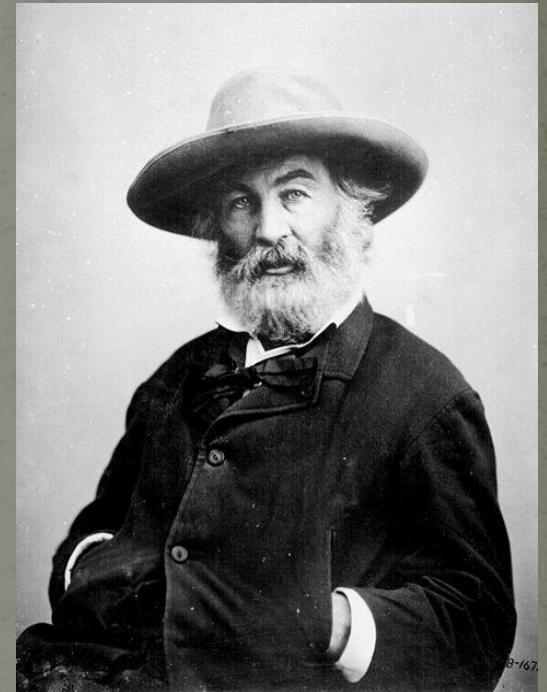

МЕЖДУНАРОДНЫЙ ОБЩЕСТВЕННЫЙ ФОНД
«РОССИЙСКИЙ ФОНД МИРА»

АМЕРИКАНО-РОССИЙСКИЙ ФОНД
КУЛЬТУРНОГО СОТРУДНИЧЕСТВА

ОТКРЫТИЕ ПАМЯТНИКА АМЕРИКАНСКОМУ ПОЭТУ УОЛТУ УИТМЕНУ В МОСКВЕ

- Гуманитарный проект по установке памятника американскому поэту Уолту Уитмену в Москве реализуется с 2007 г.
- Памятник У.Уитмену в Москве является ответным даром Мэри Вашингтона российской столице, после того, как в 2000 году на территории Университета Дж.Вашингтона был установлен памятник великому русскому поэту А.Пушкину, - в качестве ответного дара московской Мэри.
- Монумент создан на средства, собранные общественностью России и США – Международным общественным фондом «Российский фонд мира» и Фондом американо-российского культурного сотрудничества.

- Скульптор памятника Уолту Уитмену – народный художник РФ, академик А.Н. Бурганов. Архитектор – народный архитектор РФ, академик М.М. Посохин
- Открытие памятника Уолту Уитмену приурочено к визиту в Россию Государственного секретаря США Хиллари Клинтон и является символом фундаментальных, вековых культурных связей между российским и американским народами.

Памятник У.Уитмену, установленный на территории МГУ, и памятник великому русскому поэту А.Пушкину, установленный на территории университета Дж. Вашингтона в американской столице - это зримое напоминание будущим поколениям об общности культурных традиций наших стран. Неслучайно и само время открытия памятника Уолту Уитмену в Москве - оно совпало с периодом «перезагрузки» в российско-американских отношениях.