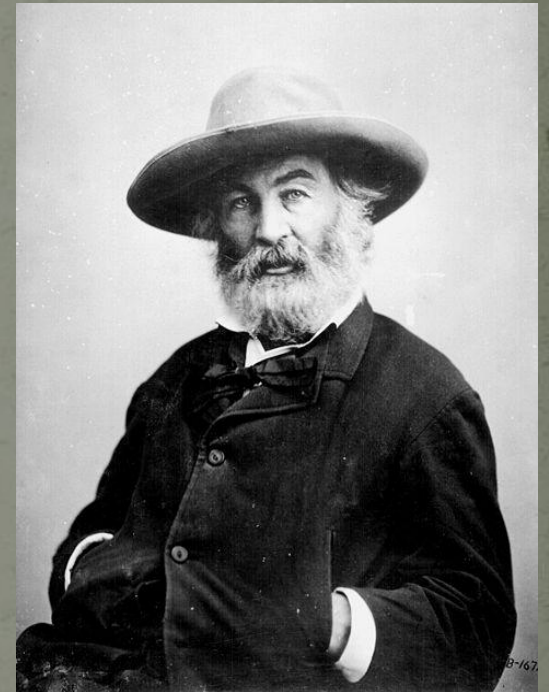

Памятник У.Уитмену, установленный на территории МГУ, и памятник великому русскому поэту А.Пушкину, установленный на территории университета Дж. Вашингтона в американской столице - это зримое напоминание будущим поколениям об общности культурных традиций наших стран. Неслучайно и само время открытия памятника Уолту Уитмену в Москве - оно совпало с периодом «перезагрузки» в российско-американских отношениях.