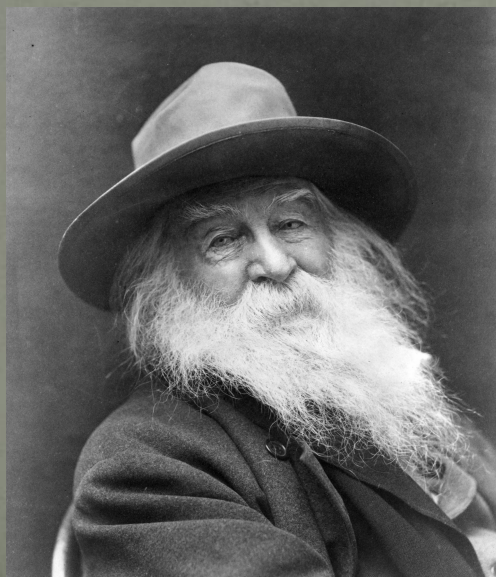

МЕЖДУНАРОДНЫЙ ОБЩЕСТВЕННЫЙ ФОНД
«РОССИЙСКИЙ ФОНД МИРА»

АМЕРИКАНО-РОССИЙСКИЙ ФОНД
КУЛЬТУРНОГО СОТРУДНИЧЕСТВА

ОТКРЫТИЕ ПАМЯТНИКА АМЕРИКАНСКОМУ ПОЭТУ УОЛТУ УИТМЕНУ В МОСКВЕ

- Гуманитарный проект по установке памятника американскому поэту Уолту Уитмену в Москве реализуется с 2007 г.
- Памятник У.Уитмену в Москве является ответным даром Мэри Вашингтона российской столице, после того, как в 2000 году на территории Университета Дж.Вашингтона был установлен памятник великому русскому поэту А.Пушкину, - в качестве ответного дара московской Мэри.
- Монумент создан на средства, собранные общественностью России и США – Международным общественным фондом «Российский фонд мира» и Фондом американо-российского культурного сотрудничества.

- Скульптор памятника Уолту Уитмену – народный художник РФ, академик А.Н. Бурганов. Архитектор – народный архитектор РФ, академик М.М. Посохин
- Открытие памятника Уолту Уитмену приурочено к визиту в Россию Государственного секретаря США Хиллари Клинтон и является символом фундаментальных, вековых культурных связей между российским и американским народами.