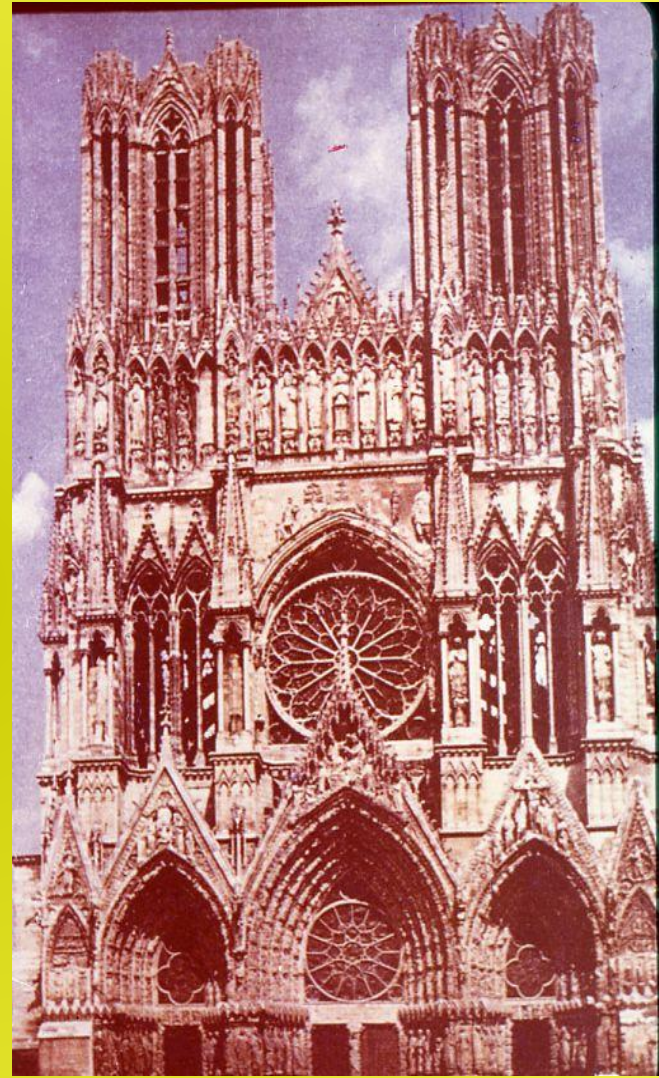

ТРИУМФАЛЬНАЯ АРКА ИМПЕРАТОРА ТИТА. 81 г. н.э.

КОЛИЗЕЙ. 75 – 80 гг. н.э.

ПАНТЕОН. 120 г. н.э.

ПОРТРЕТ ИМПЕРАТОРА НЕРОНА. ВТОРАЯ ПОЛ. I В. Н.Э.

НОТР- ДАМ ЛА ГРАНД ДЕ ПУАТЬЕ
1130 - 1145
ФРАНЦИЯ

НОТР-ДАМ ДЕ РЕЙМС. ФРАНЦИЯ 1210 – НАЧАЛО XIV ВВ.

27. Встреча Марии и Елизаветы. Статуи западного фасада собора в Реймсе

**ВСТРЕЧА МАРИИ И ЕЛИЗАВЕТЫ
ПОРТАЛ РЕЙМСКОГО СОБОРА
1230 – 1233 гг.**

**САНДРО БОТТИЧЕЛЛИ
ВЕСНА (PRIMAVERA)
ОКОЛО 1482**

САНДРО БОТТИЧЕЛЛИ
РОЖДЕНИЕ ВЕНЕРЫ
ОКОЛО 1485