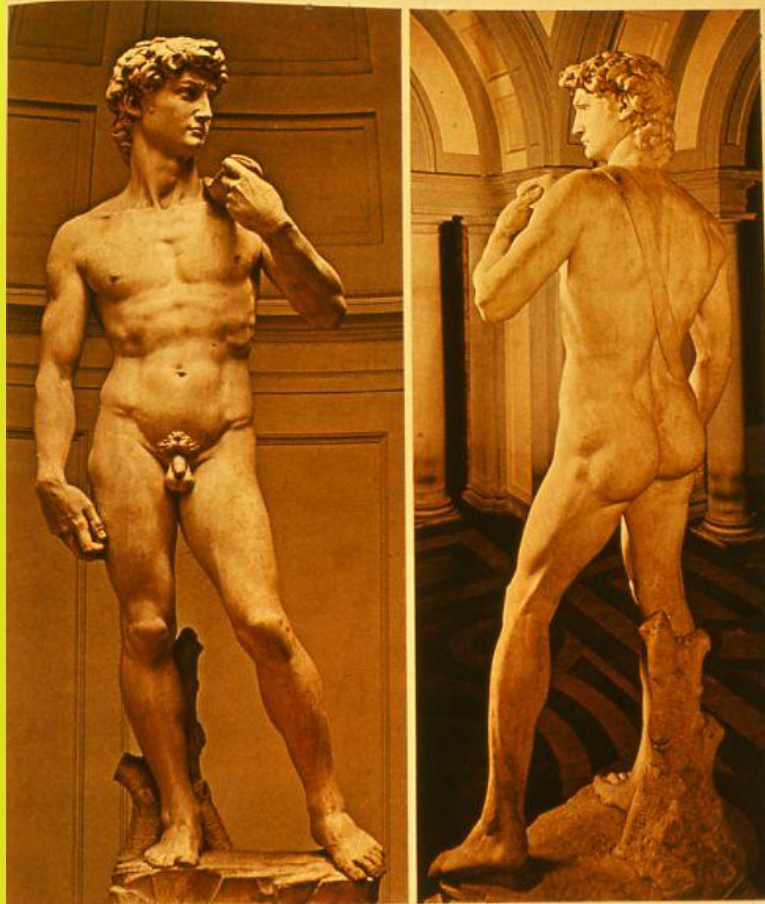

**ЛЕОНАРДО ДА ВИНЧИ
МАДОННА В СКАЛАХ. ОКОЛО
1483-1486**

ЛЕОНАРДО ДА ВИНЧИ
ТАЙНАЯ ВЕЧЕРЯ
1495-1497

**ЛЕОНАРДО ДА ВИНЧИ
МОНА ЛИЗА (ДЖОКОНДА)
1503-1505**

**РАФАЭЛЬ САНТИ
СИКСТИНСКАЯ МАДОННА. МАДОННА С
МЛАДЕНЦЕМ, ПАПА СИКСТ II И СВ. БАРБАРА
1513-1514**