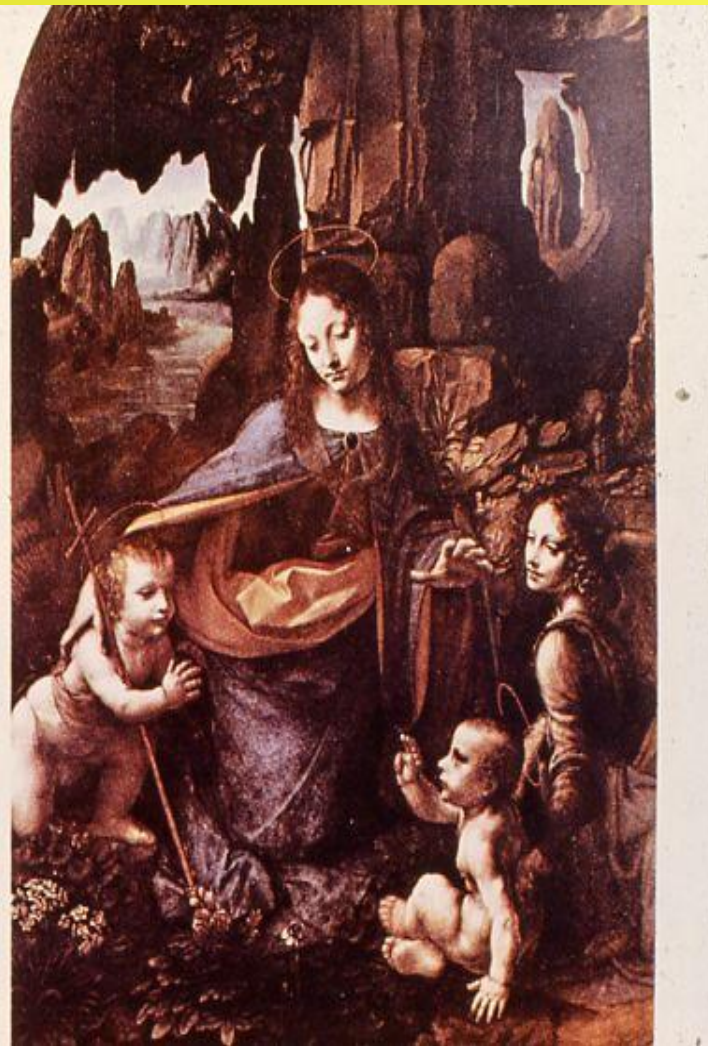

27. Встреча Марии и Елизаветы. Статуи западного фасада собора в Реймсе

**ВСТРЕЧА МАРИИ И ЕЛИЗАВЕТЫ
ПОРТАЛ РЕЙМСКОГО СОБОРА
1230 – 1233 гг.**

**САНДРО БОТТИЧЕЛЛИ
ВЕСНА (PRIMAVERA)
ОКОЛО 1482**

САНДРО БОТТИЧЕЛЛИ
РОЖДЕНИЕ ВЕНЕРЫ
ОКОЛО 1485