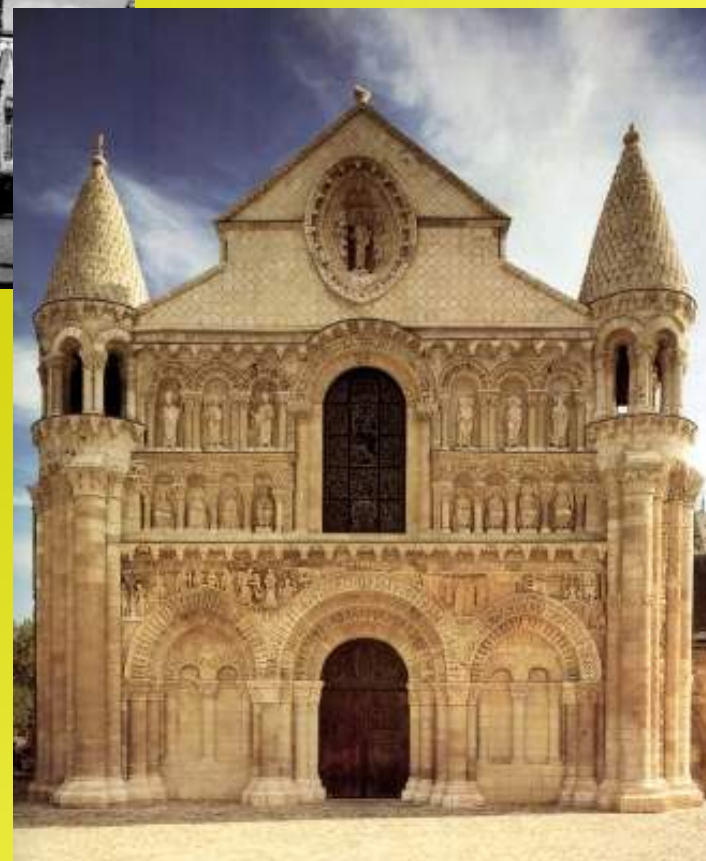

ТРИУМФАЛЬНАЯ АРКА ИМПЕРАТОРА ТИТА. 81 г. н.э.

КОЛИЗЕЙ. 75 – 80 гг. н.э.

ПАНТЕОН. 120 г. н.э.

ПОРТРЕТ ИМПЕРАТОРА НЕРОНА. ВТОРАЯ ПОЛ. I В. Н.Э.

НОТР- ДАМ ЛА ГРАНД ДЕ ПУАТЬЕ
1130 - 1145
ФРАНЦИЯ

НОТР-ДАМ ДЕ РЕЙМС. ФРАНЦИЯ 1210 – НАЧАЛО XIV ВВ.

27. Встреча Марии и Елизаветы. Статуи западного фасада собора в Реймсе

**ВСТРЕЧА МАРИИ И ЕЛИЗАВЕТЫ
ПОРТАЛ РЕЙМСКОГО СОБОРА
1230 – 1233 гг.**

**САНДРО БОТТИЧЕЛЛИ
ВЕСНА (PRIMAVERA)
ОКОЛО 1482**

САНДРО БОТТИЧЕЛЛИ
РОЖДЕНИЕ ВЕНЕРЫ
ОКОЛО 1485