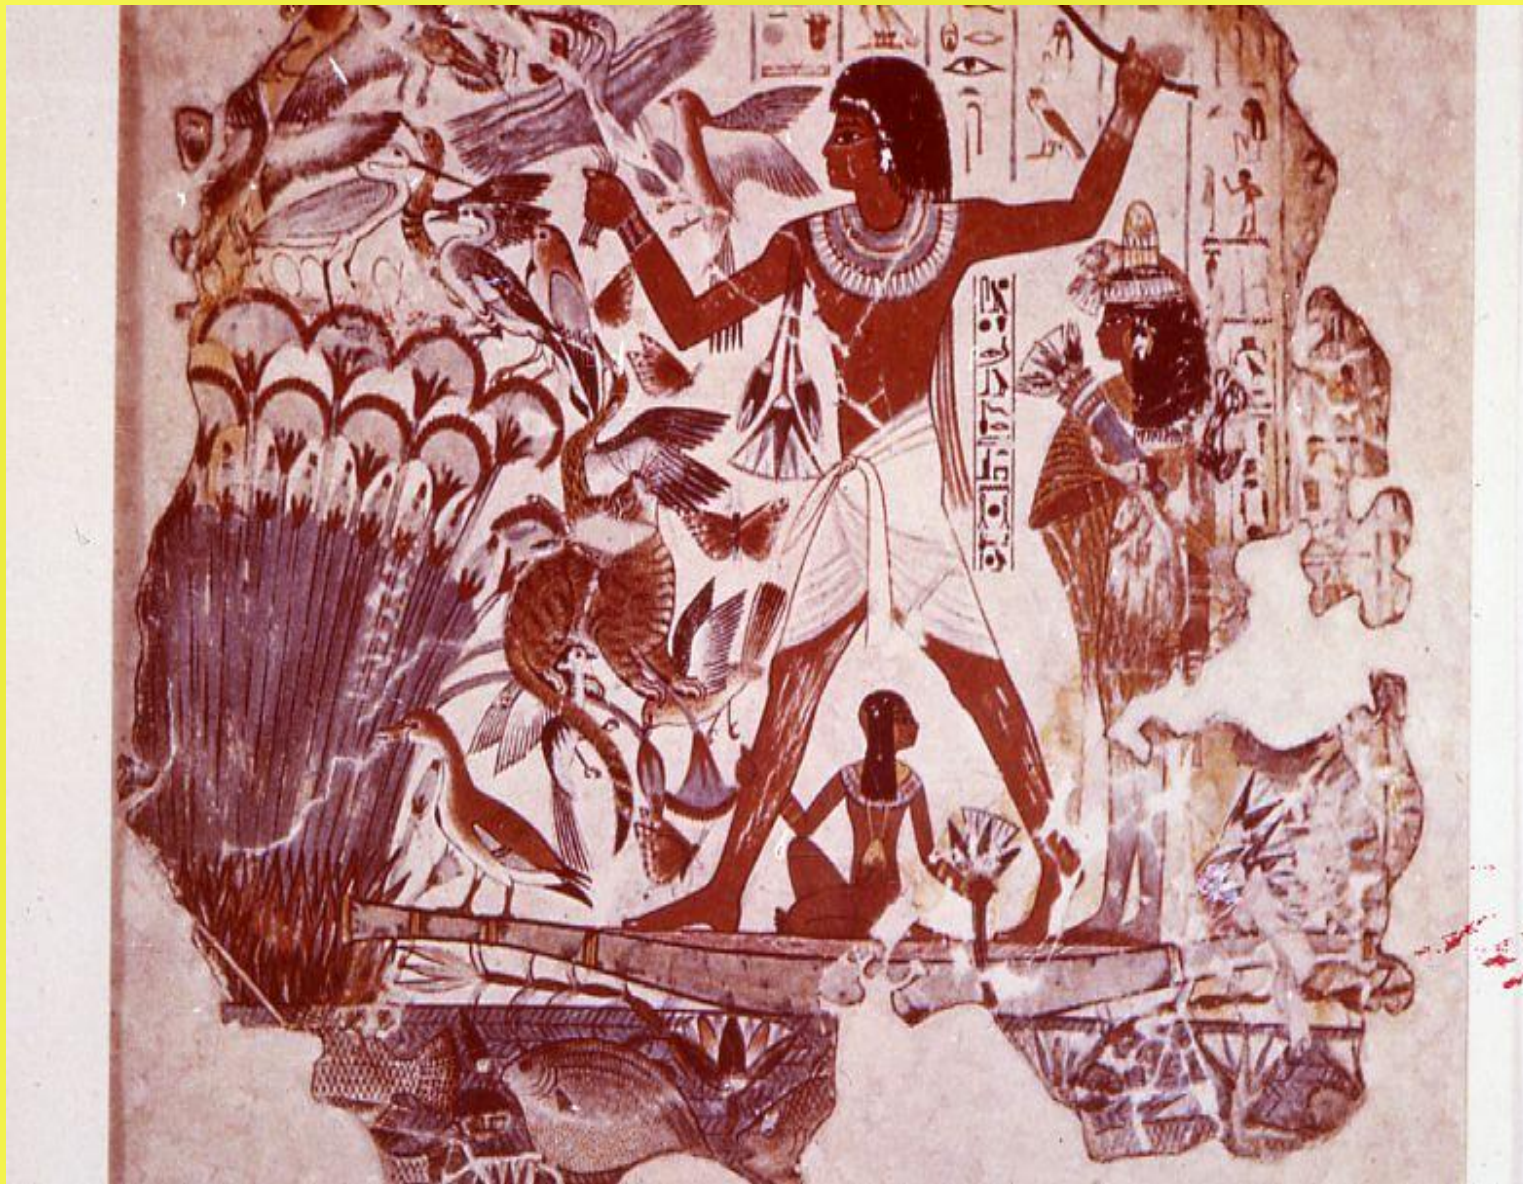

ПАМЯТНИКИ МИРОВОГО ИСКУССТВА

ЗАЧЕТ ПО ИСТОРИИ
МИРОВОГО ИСКУССТВА

**ПИРАМИДА ХЕОПСА В ДОЛИНЕ ГИЗЕ. ПЕРВАЯ ПОЛ. III ТЫС. ДО Н.
Э.**

БОЛЬШОЙ СФИНКС ФАРАОНА ХЕФРЕНА В ГИЗЕ. ПЕРВАЯ ПОЛ. III ТЫС. ДО Н.Э.

**СКУЛЬПТОР ТУТМОС. ПОРТРЕТ НЕФЕРТИТИ. НАЧАЛО XIV В. ДО Н.
Э.**

**ЛЕОНАРДО ДА ВИНЧИ
МАДОННА В СКАЛАХ. ОКОЛО
1483-1486**

ЛЕОНАРДО ДА ВИНЧИ
ТАЙНАЯ ВЕЧЕРЯ
1495-1497

**ЛЕОНАРДО ДА ВИНЧИ
МОНА ЛИЗА (ДЖОКОНДА)
1503-1505**

РАФАЭЛЬ САНТИ
СИКСТИНСКАЯ МАДОННА. МАДОННА С
МЛАДЕНЦЕМ, ПАПА СИКСТ II И СВ. БАРБАРА
1513-1514