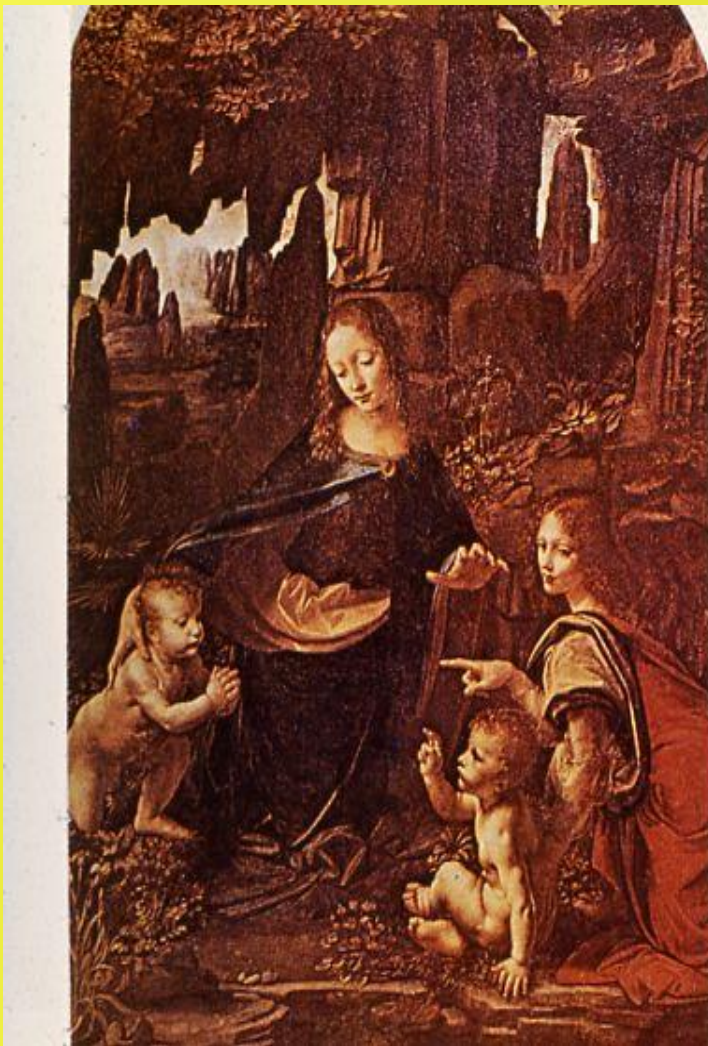

27. Встреча Марии и Елизаветы. Статуи западного фасада собора в Реймсе

**ВСТРЕЧА МАРИИ И ЕЛИЗАВЕТЫ
ПОРТАЛ РЕЙМСКОГО СОБОРА
1230 – 1233 гг.**

**САНДРО БОТТИЧЕЛЛИ
ВЕСНА (PRIMAVERA)
ОКОЛО 1482**

САНДРО БОТТИЧЕЛЛИ
РОЖДЕНИЕ ВЕНЕРЫ
ОКОЛО 1485

**ЛЕОНАРДО ДА ВИНЧИ
МАДОННА В СКАЛАХ. ОКОЛО
1483-1486**

ЛЕОНАРДО ДА ВИНЧИ
ТАЙНАЯ ВЕЧЕРЯ
1495-1497

**ЛЕОНАРДО ДА ВИНЧИ
МОНА ЛИЗА (ДЖОКОНДА)
1503-1505**

РАФАЭЛЬ САНТИ
СИКСТИНСКАЯ МАДОННА. МАДОННА С
МЛАДЕНЦЕМ, ПАПА СИКСТ II И СВ. БАРБАРА
1513-1514