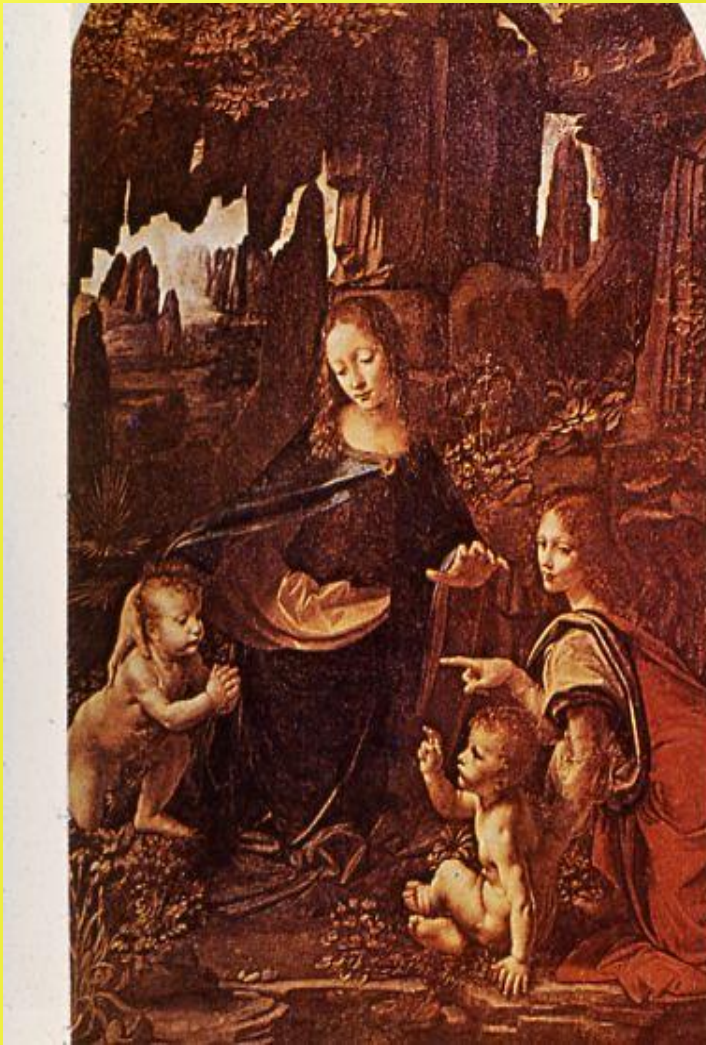

27. Встреча Марии и Елизаветы. Статуи западного фасада собора в Реймсе

**ВСТРЕЧА МАРИИ И ЕЛИЗАВЕТЫ
ПОРТАЛ РЕЙМСКОГО СОБОРА
1230 – 1233 гг.**

**САНДРО БОТТИЧЕЛЛИ
ВЕСНА (PRIMAVERA)
ОКОЛО 1482**

САНДРО БОТТИЧЕЛЛИ
РОЖДЕНИЕ ВЕНЕРЫ
ОКОЛО 1485

**ЛЕОНАРДО ДА ВИНЧИ
МАДОННА В СКАЛАХ. ОКОЛО
1483-1486**

ЛЕОНАРДО ДА ВИНЧИ
ТАЙНАЯ ВЕЧЕРЯ
1495-1497

**ЛЕОНАРДО ДА ВИНЧИ
МОНА ЛИЗА (ДЖОКОНДА)
1503-1505**

**РАФАЭЛЬ САНТИ
СИКСТИНСКАЯ МАДОННА. МАДОННА С
МЛАДЕНЦЕМ, ПАПА СИКСТ II И СВ. БАРБАРА
1513-1514**