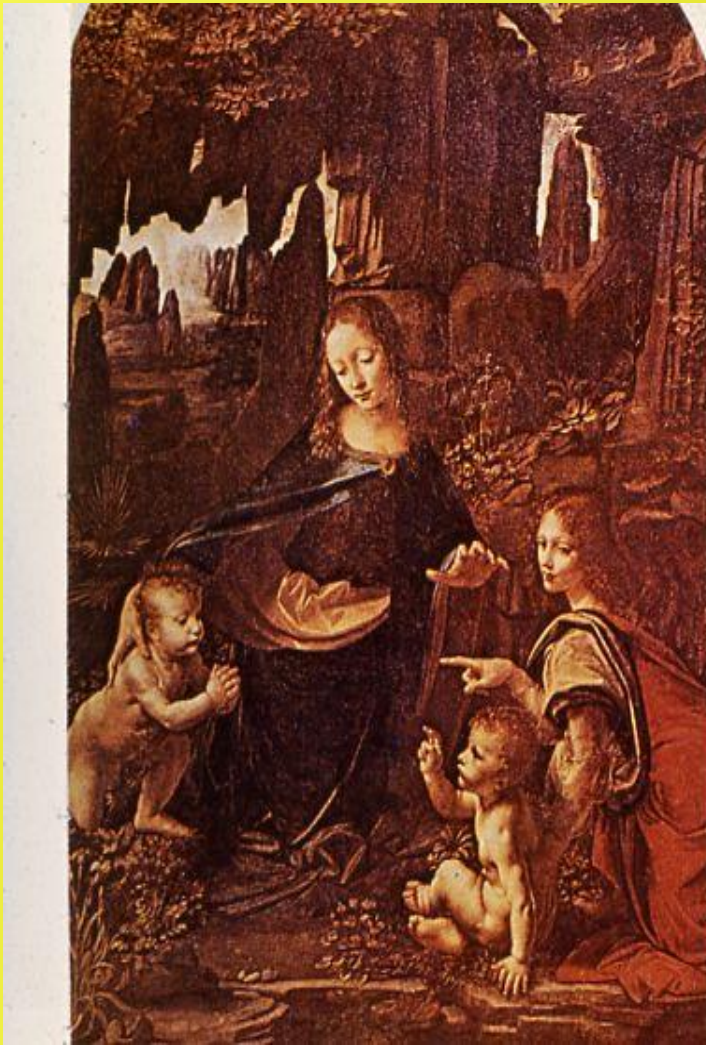

27. Встреча Марии и Елизаветы. Статуи западного фасада собора в Реймсе

**ВСТРЕЧА МАРИИ И ЕЛИЗАВЕТЫ
ПОРТАЛ РЕЙМСКОГО СОБОРА
1230 – 1233 гг.**

**САНДРО БОТТИЧЕЛЛИ
ВЕСНА (PRIMAVERA)
ОКОЛО 1482**

САНДРО БОТТИЧЕЛЛИ
РОЖДЕНИЕ ВЕНЕРЫ
ОКОЛО 1485

**ЛЕОНАРДО ДА ВИНЧИ
МАДОННА В СКАЛАХ. ОКОЛО
1483-1486**

ЛЕОНАРДО ДА ВИНЧИ
ТАЙНАЯ ВЕЧЕРЯ
1495-1497

**ЛЕОНАРДО ДА ВИНЧИ
МОНА ЛИЗА (ДЖОКОНДА)
1503-1505**

РАФАЭЛЬ САНТИ
СИКСТИНСКАЯ МАДОННА. МАДОННА С
МЛАДЕНЦЕМ, ПАПА СИКСТ II И СВ. БАРБАРА
1513-1514