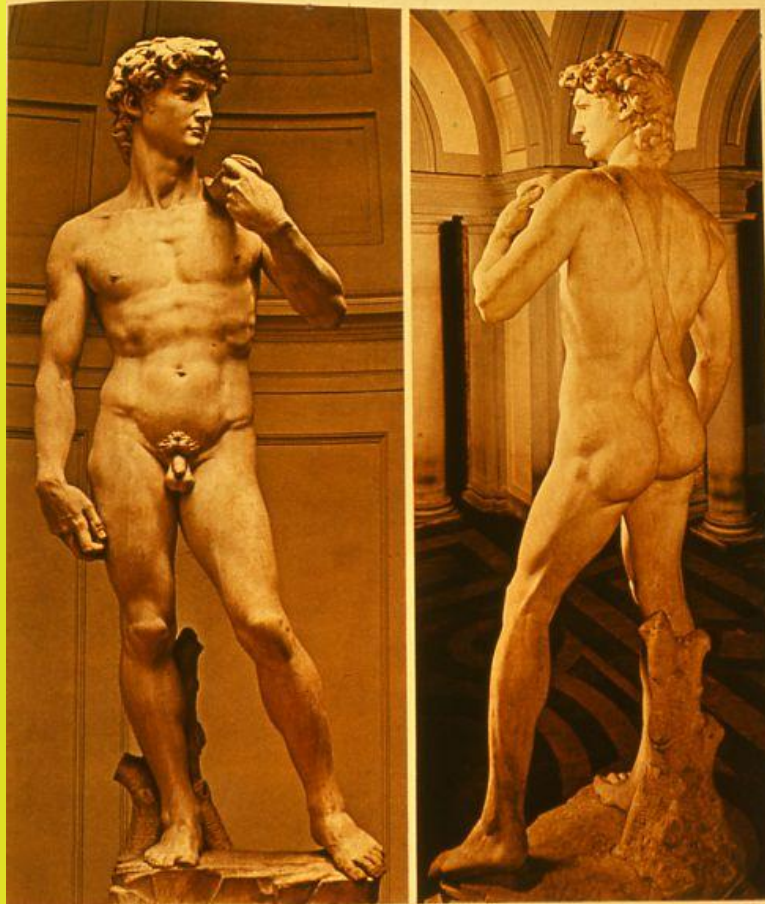

**ЛЕОНАРДО ДА ВИНЧИ
МАДОННА В СКАЛАХ. ОКОЛО
1483-1486**

ЛЕОНАРДО ДА ВИНЧИ
ТАЙНАЯ ВЕЧЕРЯ
1495-1497

**ЛЕОНАРДО ДА ВИНЧИ
МОНА ЛИЗА (ДЖОКОНДА)
1503-1505**

РАФАЭЛЬ САНТИ
СИКСТИНСКАЯ МАДОННА. МАДОННА С
МЛАДЕНЦЕМ, ПАПА СИКСТ II И СВ. БАРБАРА
1513-1514

46. XI ДАВИД, Флоренция, Галерея Академии. А) Вид спереди — В) Вид со спины (№ 22).
Общий вид (высота 434 см.)

МИКЕЛАНДЖЕЛО БУОНАРОТТИ
ДАВИД
1501-1504

МИКЕЛАНДЖЕЛО БУОНАРОТТИ
ПЬЕТА
1497-1499

**ДЖАН ЛОРЕНЦО БЕРНИНИ
ПЛОЩАДЬ СВЯТОГО ПЕТРА
РИМ. НАЧАЛО XVII В.**