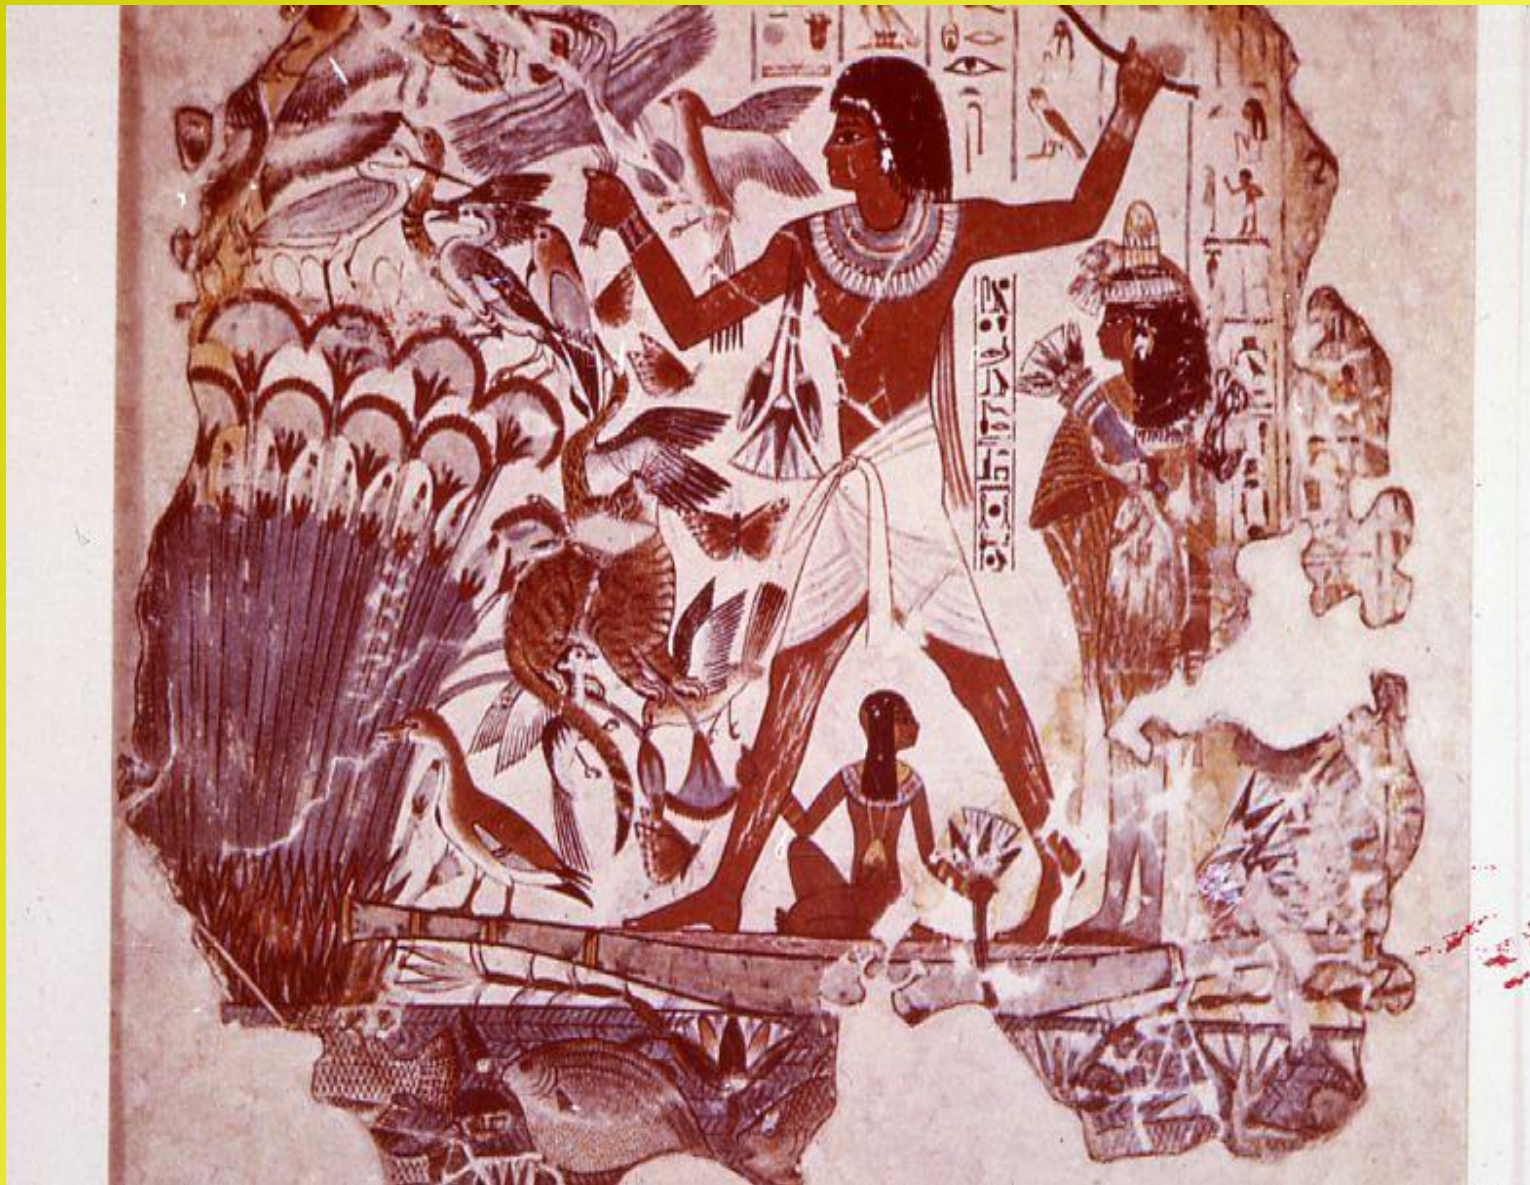

РОСПИСЬ «ОХОТА ВЕЛЬМОЖИ В ЗАРОСЛЯХ НИЛА». ХІV В. ДО Н.Э.