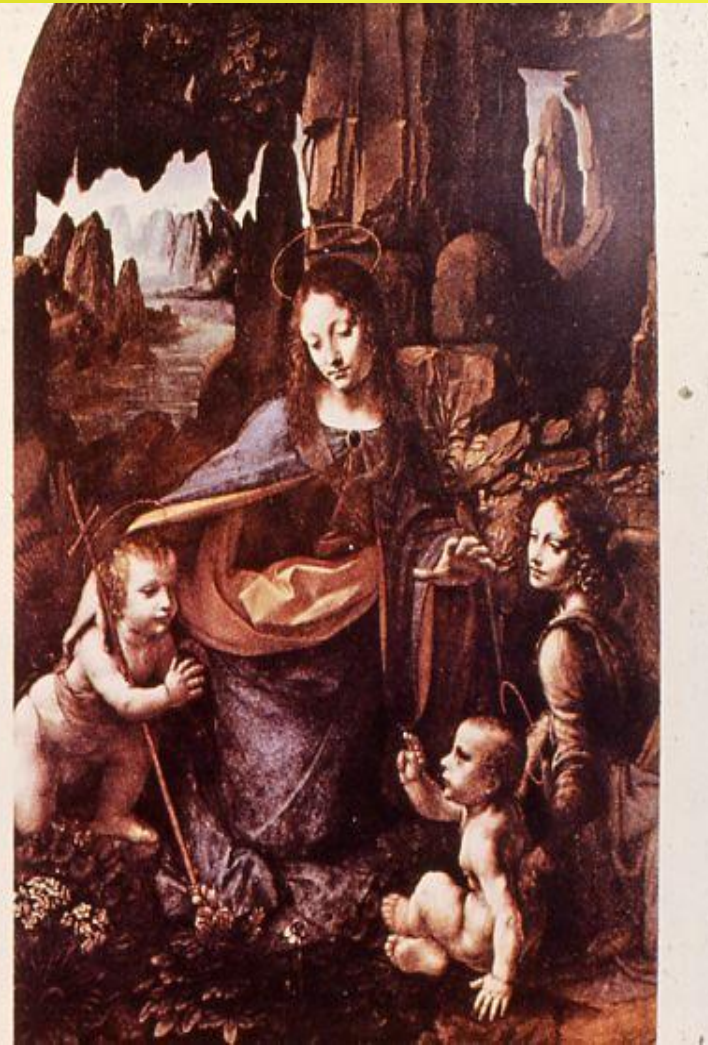

**НОТР- ДАМ ЛА ГРАНД ДЕ ПУАТЬЕ**  
**1130 - 1145**  
**ФРАНЦИЯ**

**НОТР-ДАМ ДЕ РЕЙМС. ФРАНЦИЯ 1210 – НАЧАЛО XIV ВВ.**

27. Встреча Марии и Елизаветы. Статуи западного фасада собора в Реймсе

**ВСТРЕЧА МАРИИ И ЕЛИЗАВЕТЫ  
ПОРТАЛ РЕЙМСКОГО СОБОРА  
1230 – 1233 гг.**

**САНДРО БОТТИЧЕЛЛИ  
ВЕСНА (PRIMAVERA)  
ОКОЛО 1482**

**САНДРО БОТТИЧЕЛЛИ**  
**РОЖДЕНИЕ ВЕНЕРЫ**  
**ОКОЛО 1485**

**ЛЕОНАРДО ДА ВИНЧИ  
МАДОННА В СКАЛАХ. ОКОЛО  
1483-1486**

**ЛЕОНАРДО ДА ВИНЧИ**  
**ТАЙНАЯ ВЕЧЕРЯ**  
**1495-1497**