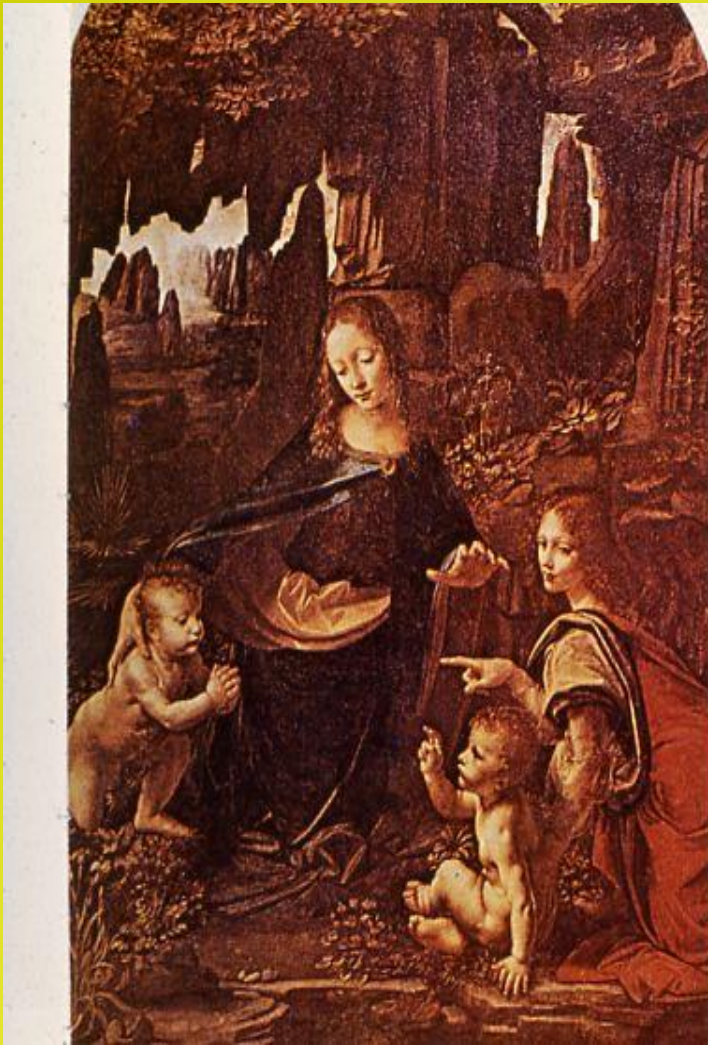

**САНДРО БОТТИЧЕЛЛИ  
ВЕСНА (PRIMAVERA)  
ОКОЛО 1482**

**САНДРО БОТТИЧЕЛЛИ**  
**РОЖДЕНИЕ ВЕНЕРЫ**  
**ОКОЛО 1485**

**ЛЕОНАРДО ДА ВИНЧИ  
МАДОННА В СКАЛАХ. ОКОЛО  
1483-1486**

**ЛЕОНАРДО ДА ВИНЧИ**  
**ТАЙНАЯ ВЕЧЕРЯ**  
**1495-1497**