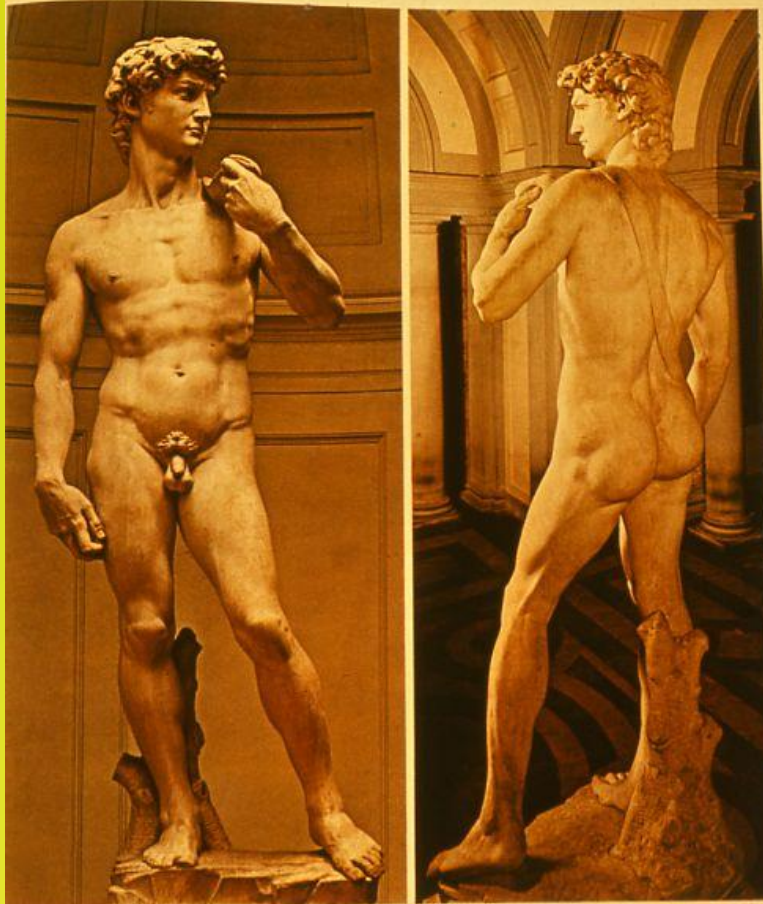

46. 10 ДАВИД, Флоренция. Галерея Академии. А) Вид спереди — В) Вид со спины (№ 27)
Общий вид (высота 434 см.)

МИКЕЛАНДЖЕЛО БУОНАРОТТИ
ДАВИД
1501-1504