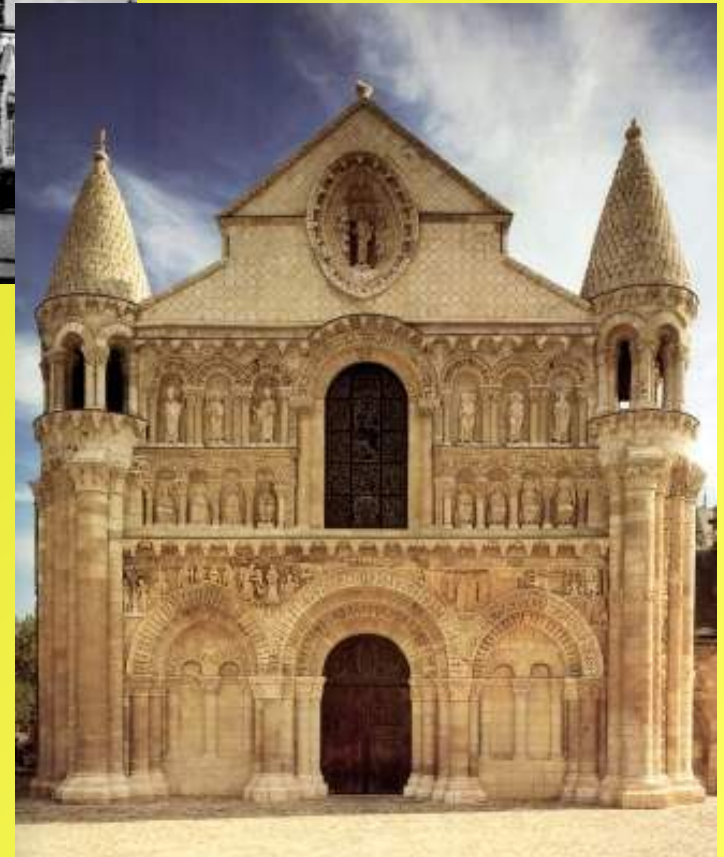

**ПОЛИКЛЕТ. КОПЬЕНОСЕЦ (ДОРИФОР). Ок. 440 г. до н.э.**

**ТРИУМФАЛЬНАЯ АРКА ИМПЕРАТОРА ТИТА. 81 г. н.э.**

**КОЛИЗЕЙ. 75 – 80 гг. н.э.**

**ПАНТЕОН. 120 г. н.э.**

**ПОРТРЕТ ИМПЕРАТОРА НЕРОНА. ВТОРАЯ ПОЛ. I В. Н.Э.**

**НОТР- ДАМ ЛА ГРАНД ДЕ ПУАТЬЕ**  
**1130 - 1145**  
**ФРАНЦИЯ**

**НОТР-ДАМ ДЕ РЕЙМС. ФРАНЦИЯ 1210 – НАЧАЛО XIV ВВ.**

27. Встреча Марии и Елизаветы. Статуи западного фасада собора в Реймсе

**ВСТРЕЧА МАРИИ И ЕЛИЗАВЕТЫ  
ПОРТАЛ РЕЙМСКОГО СОБОРА  
1230 – 1233 гг.**