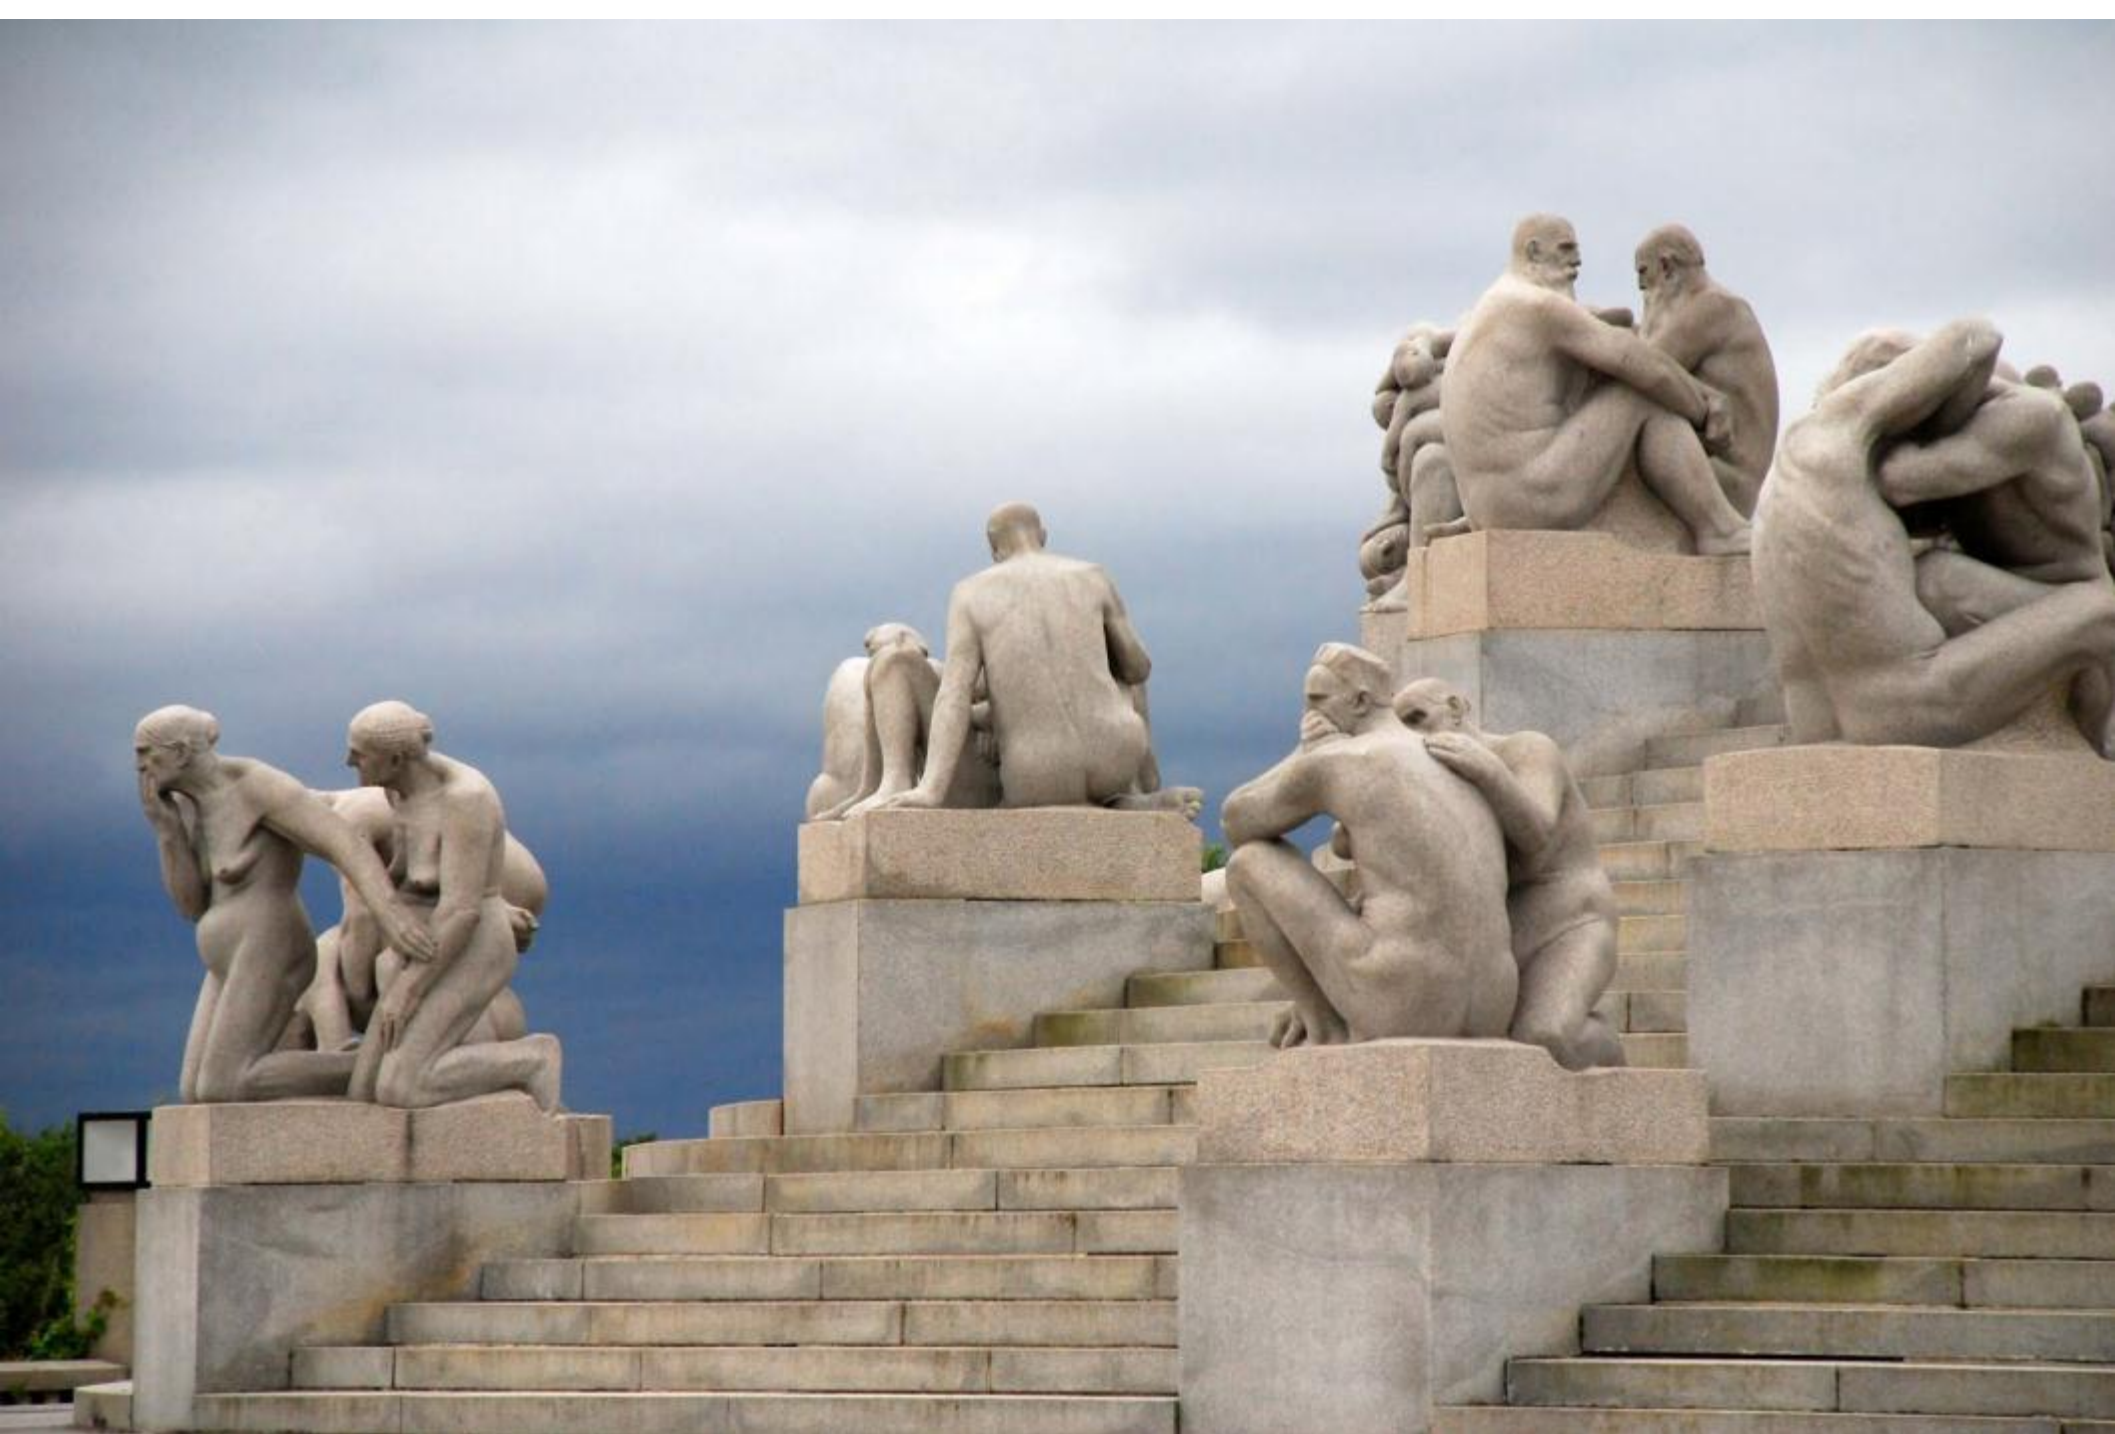

*Парк скульптур  
Вигеланда*

*Густав Вигеланд*  
*1869 – 1943*

*Более 200 скульптур из бронзы, гранита и кованого железа.*

*Состояния человека*

Монолит – 17,3 м

<http://prezentacija.biz/>

Отличные ИСКУССТВО ПРЕЗЕНТАЦИИ для  
всех