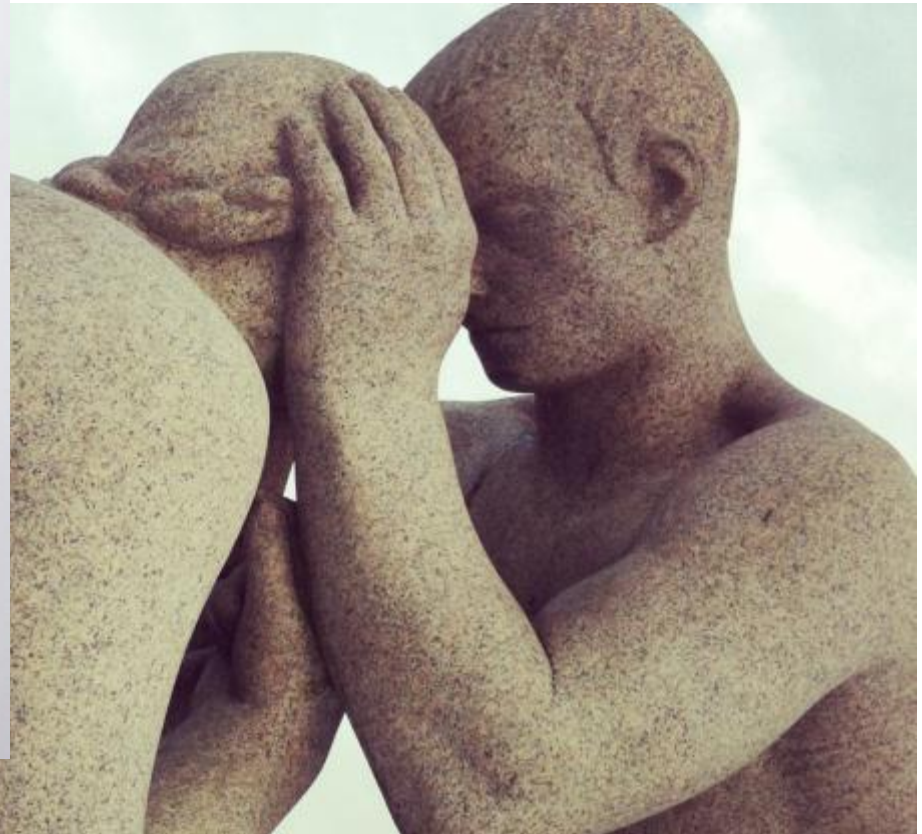

*Парк скульптур  
Вигеланда*

*Густав Вигеланд*  
*1869 – 1943*

*Более 200 скульптур из бронзы, гранита и кованого железа.*

*Состояния человека*

Монолит – 17,3 м

<http://prezentacija.biz/>

Отличные ИСКУССТВО ПРЕЗЕНТАЦИИ для  
всех