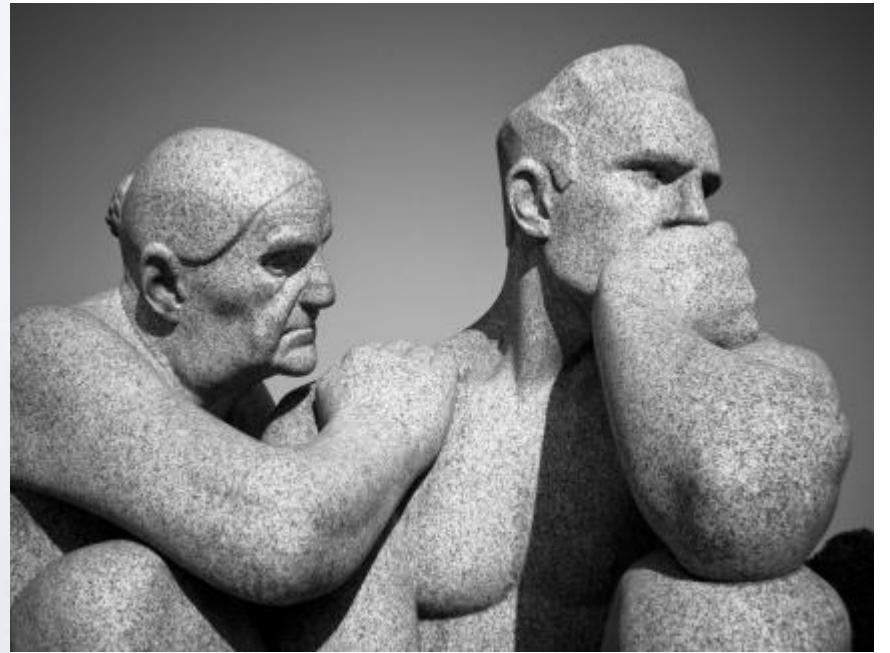

*Парк скульптур  
Вигеланда*

*Густав Вигеланд*  
*1869 – 1943*

*Более 200 скульптур из бронзы, гранита и кованого железа.*

*Состояния человека*

Монолит – 17,3 м

<http://prezentacija.biz/>

Отличные ИСКУССТВО ПРЕЗЕНТАЦИИ для  
всех