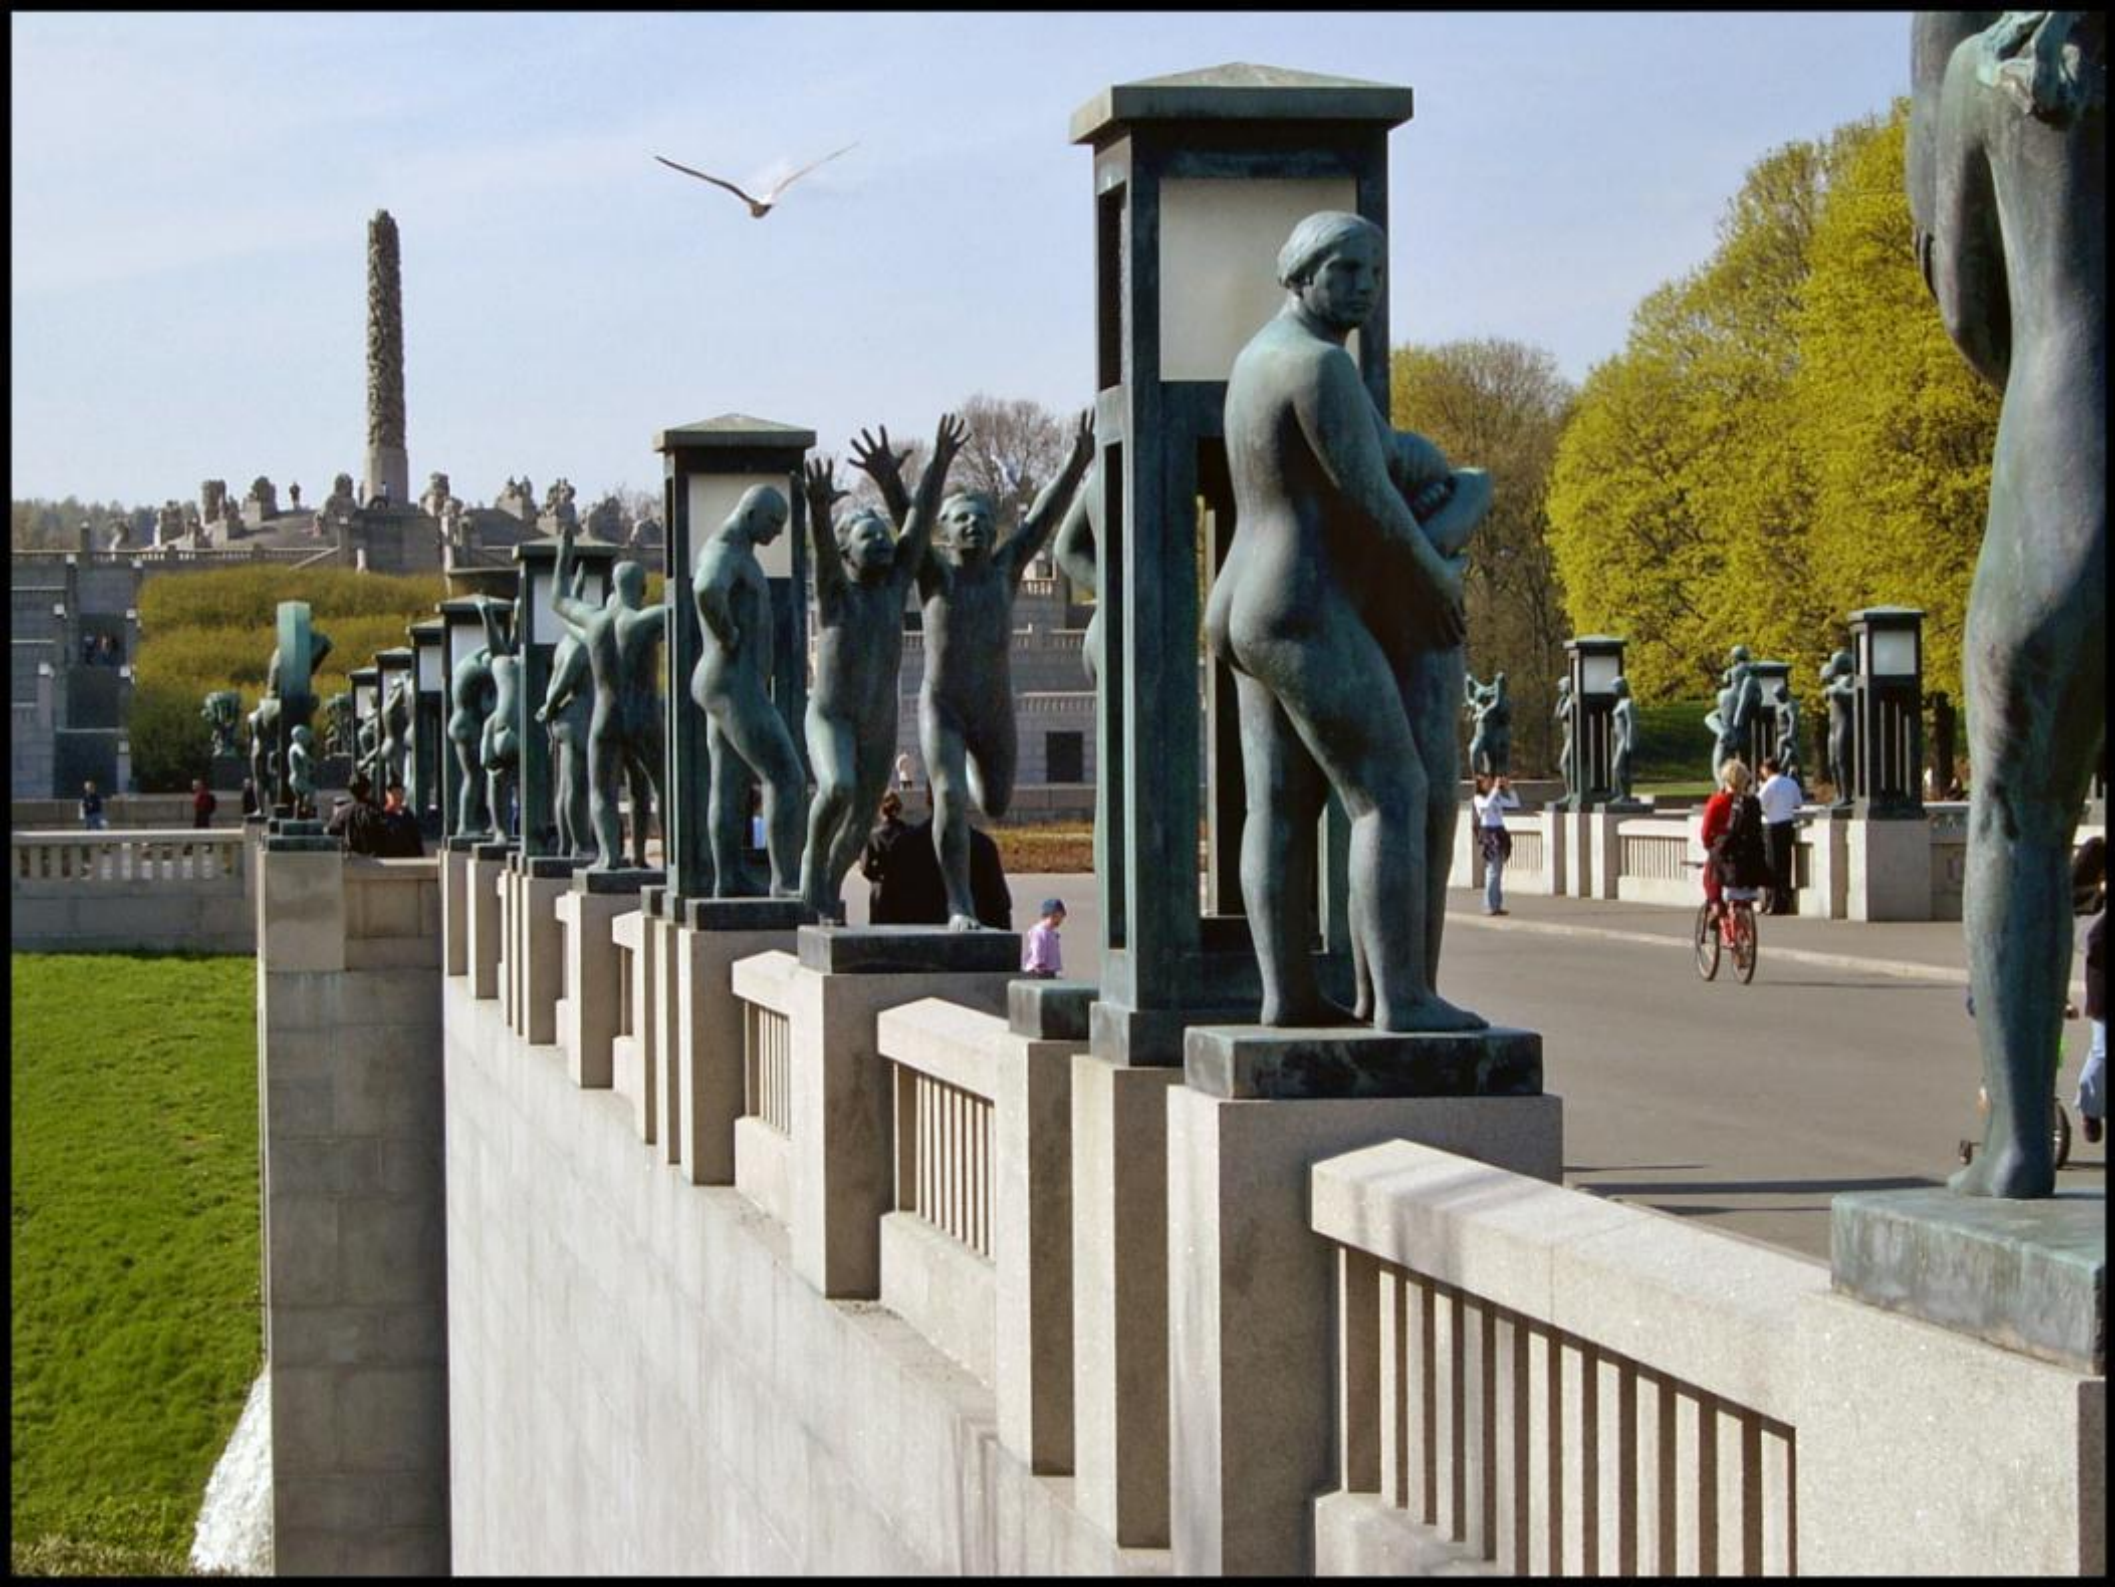

*Парк скульптур  
Вигеланда*

*Густав Вигеланд*  
*1869 – 1943*

*Более 200 скульптур из бронзы, гранита и кованого железа.*

*Состояния человека*

Монолит – 17,3 м

<http://prezentacija.biz/>

Отличные ИСКУССТВО ПРЕЗЕНТАЦИИ для  
всех