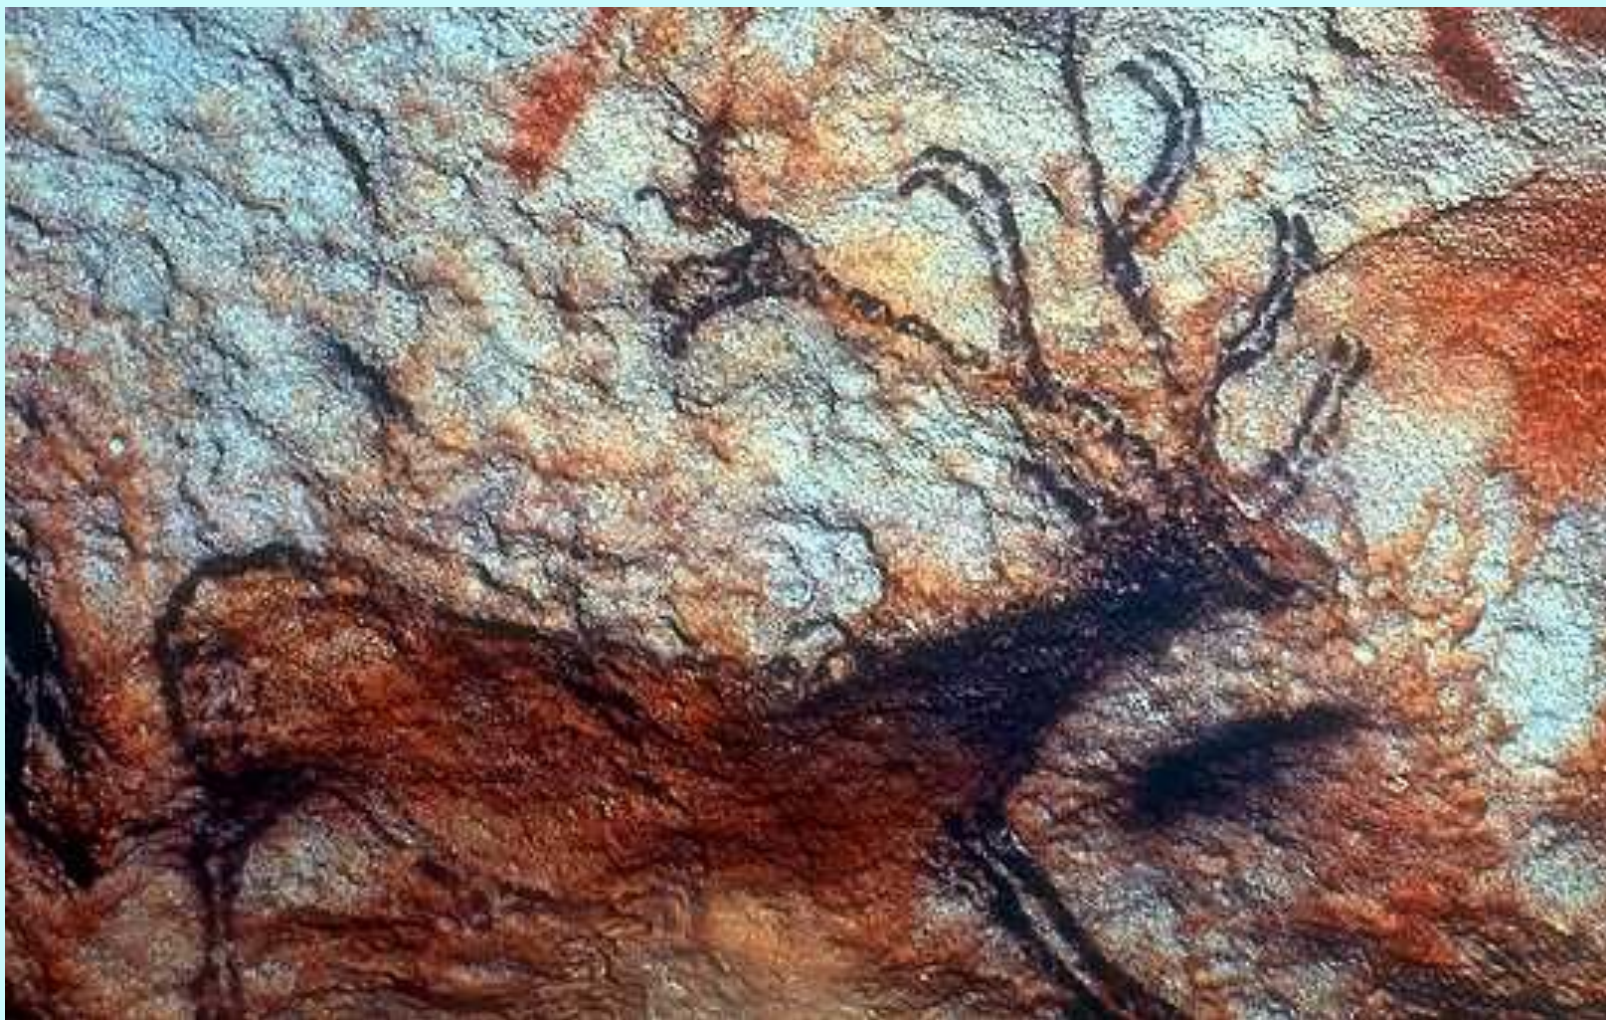

Первобытное искусство

Эпоха палеолита

35-10 тыс. до н.э.

A decorative graphic element consisting of several horizontal lines of varying lengths and colors (light blue and white) extending from the right side of the slide.

Археолог Саутуола

Мария Саутуола

Бизон. Пещера Альтамира. Испания

Лошадь. Пещера Ласко. Франция

Буйвол, атакующий охотника. Пещера Ласко. Франция

Олень. Наскальный рисунок

Капова пещера. Урал

Венера из
Виллендорфа.
Австрия

Медведь. Остатки глиняной скульптуры.
Пещера Монтеспан. Франция

Эпоха мезолита

10-6 тыс. до н.э.

A decorative graphic element consisting of several horizontal lines of varying lengths and colors (light blue, white, and dark blue) extending from the right side of the slide.

Стрелок из лука.
Ущелье Вальторта.
Испания

Сцена охоты. Роспись на скале. Альпера. Испания

Сражение. Роспись на скале. Валлторта. Испания

Эпоха неолита

6-2 тыс. до н.э.

A decorative graphic element consisting of several horizontal lines of varying lengths and colors (light blue, white, and dark blue) extending from the right side of the slide.