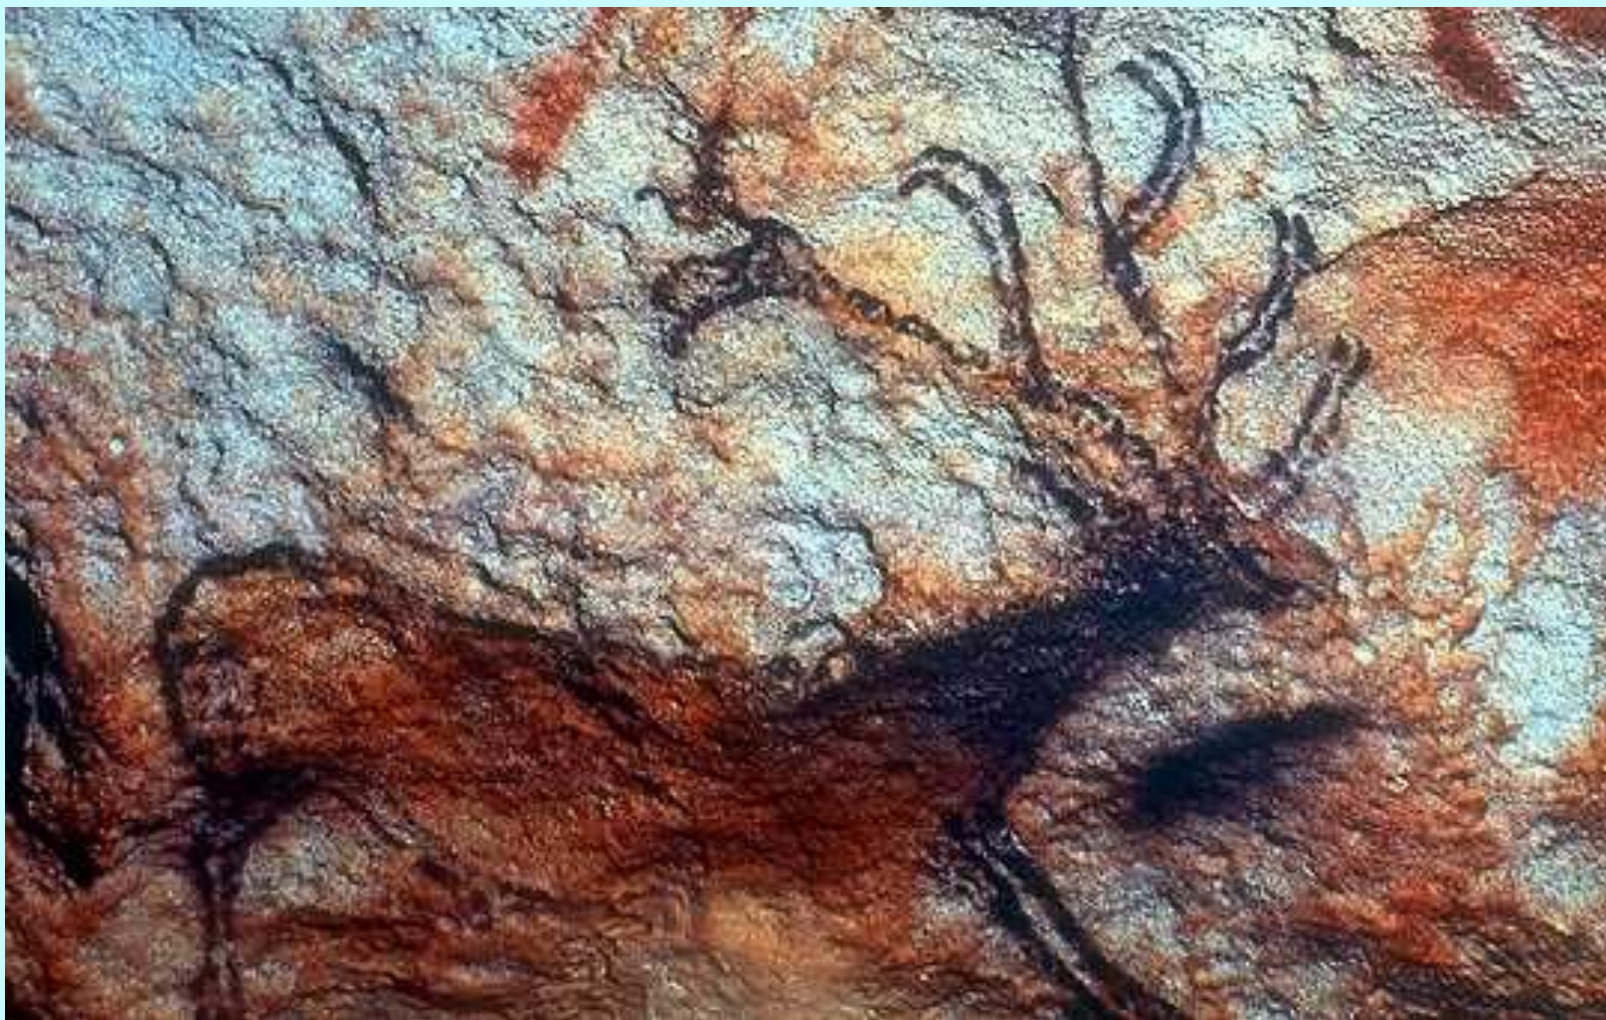

Первобытное искусство

Эпоха палеолита

35-10 тыс. до н.э.

A decorative graphic element consisting of several horizontal lines of varying lengths and colors (light blue and white) extending from the right side of the slide.

Археолог Саутуола

Мария Саутуола

Бизон. Пещера Альтамира. Испания

Лошадь. Пещера Ласко. Франция

Буйвол, атакующий охотника. Пещера Ласко. Франция

Олень. Наскальный рисунок

Капова пещера. Урал

Венера из
Виллендорфа.
Австрия

Медведь. Остатки глиняной скульптуры.
Пещера Монтеспан. Франция

Эпоха мезолита

10-6 тыс. до н.э.

A decorative graphic element consisting of several horizontal lines of varying lengths and colors (light blue, white, and dark blue) extending from the right side of the slide towards the center.

Стрелок из лука.
Ущелье Вальторта.
Испания

Сцена охоты. Роспись на скале. Альпера. Испания

Сражение. Роспись на скале. Валлторта. Испания

Эпоха неолита

6-2 тыс. до н.э.

A decorative graphic element consisting of several horizontal lines of varying lengths and colors (light blue, white, and dark blue) extending from the right side of the slide towards the center.