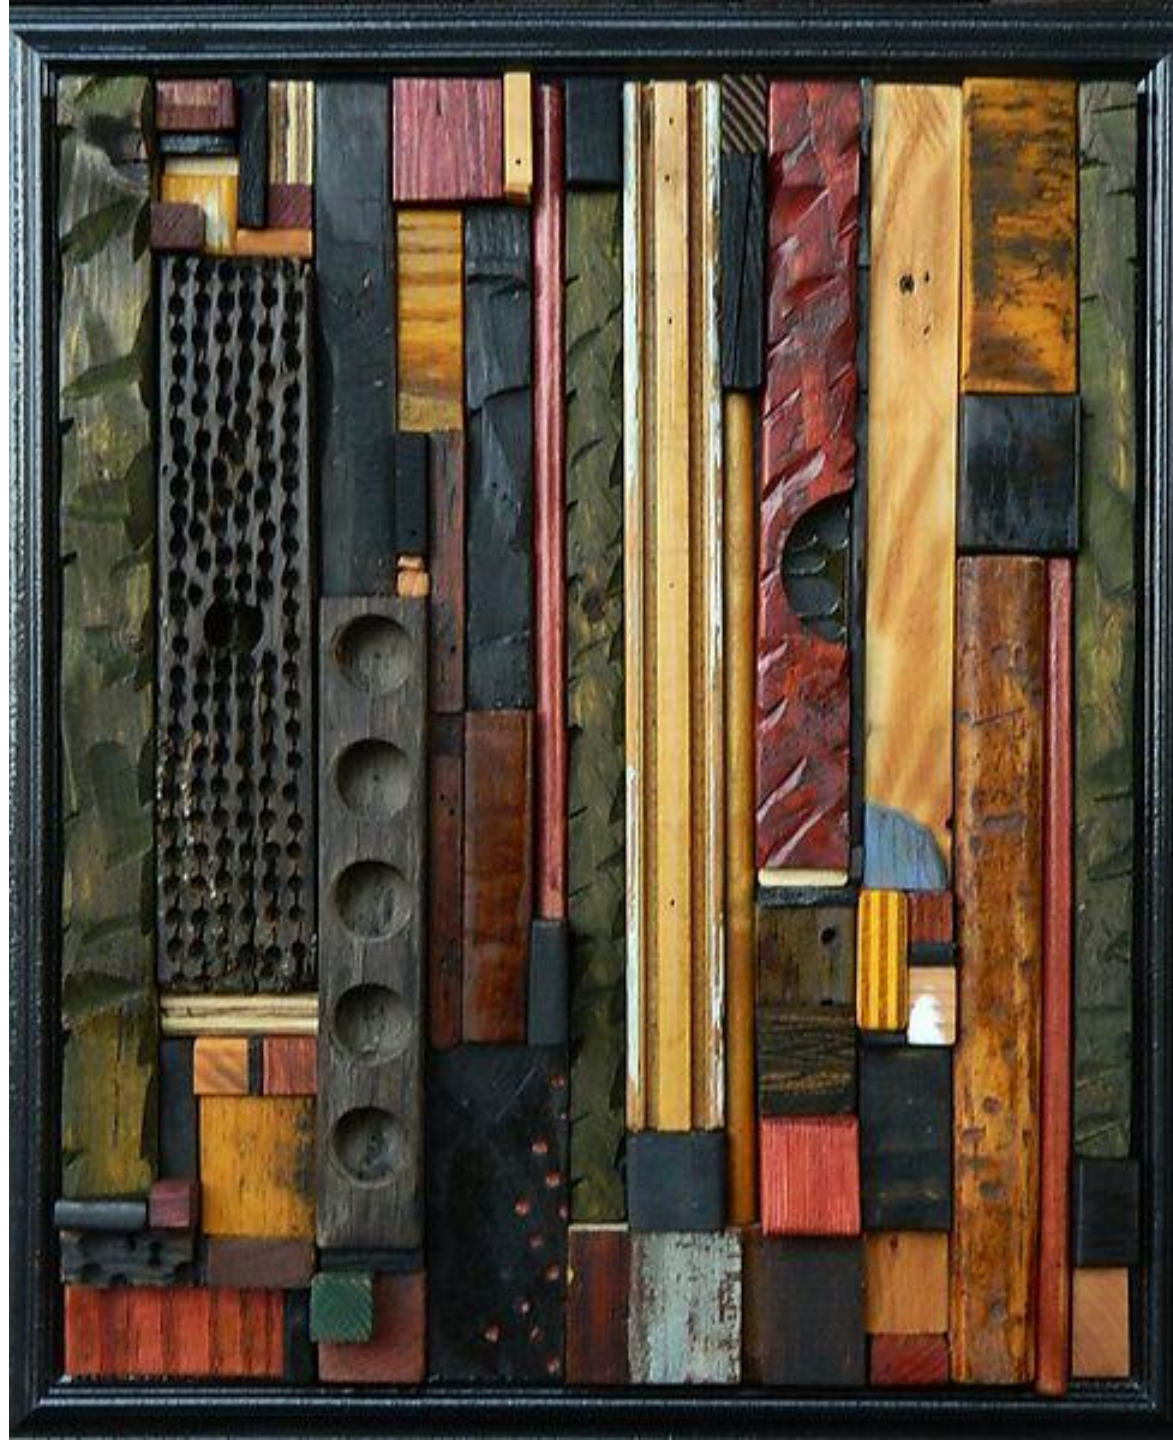

ПЛОСКОСТНАЯ КОМПОЗИЦИЯ ИЗ ДЕРЕВЯННЫХ ЭЛЕМЕНТОВ

Stick
LETTERS
ellolittlehouse.com

© Le Jardin des Bennes

Midday

Sunset