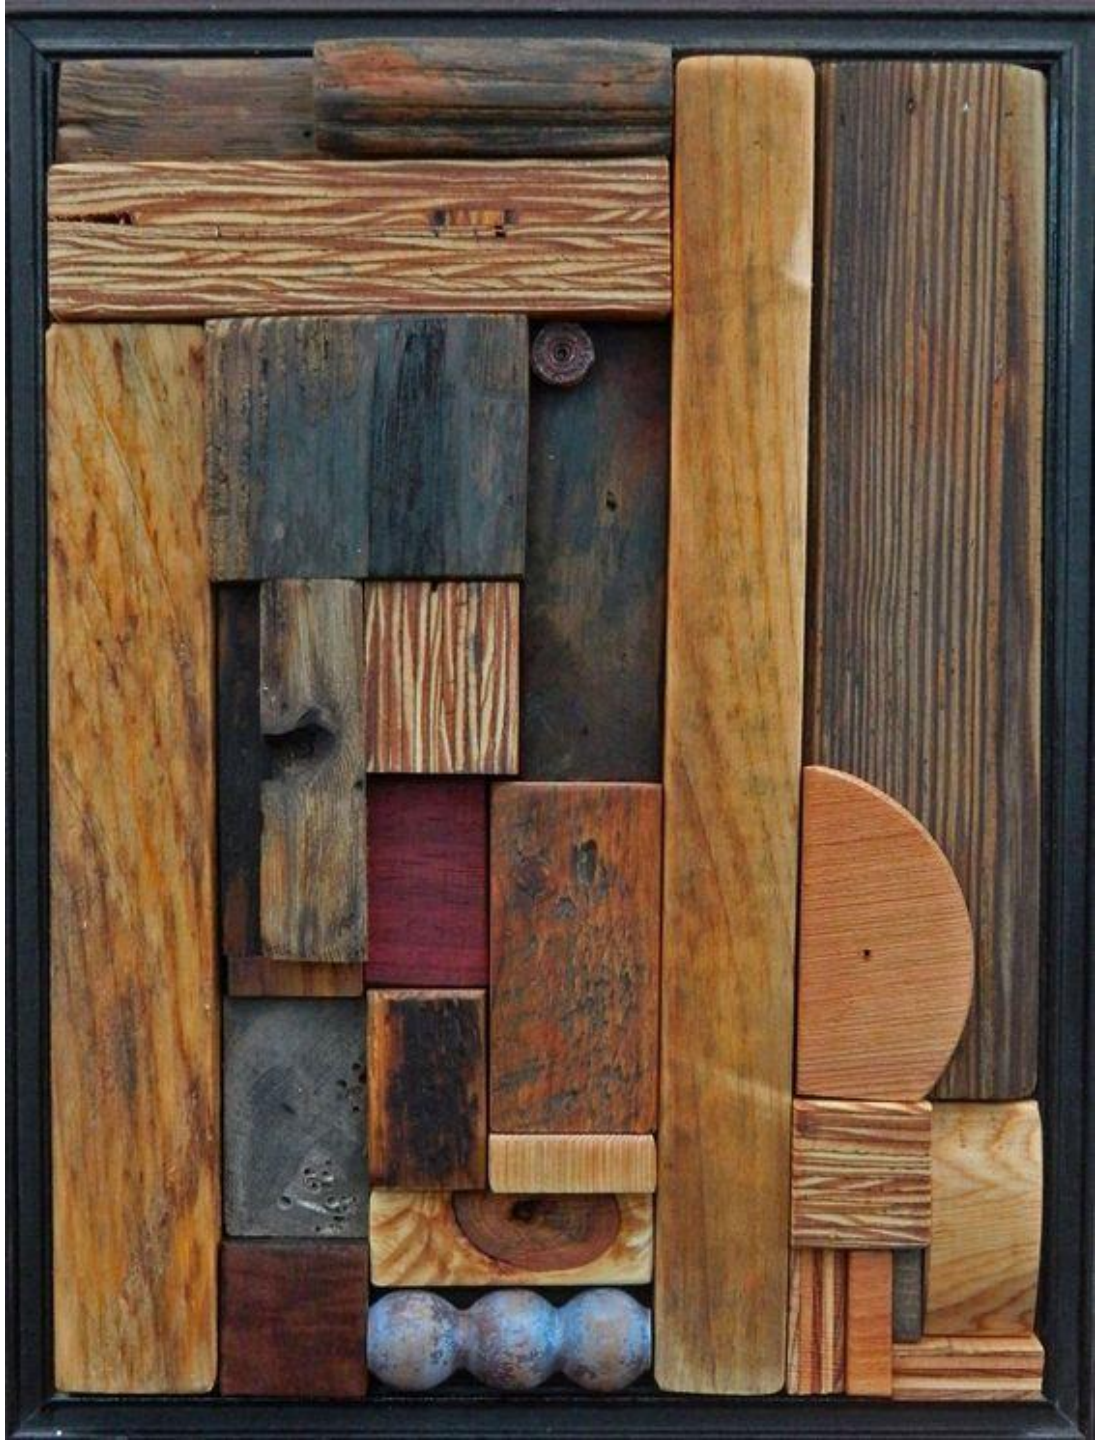

ПЛОСКОСТНАЯ КОМПОЗИЦИЯ ИЗ ДЕРЕВЯННЫХ ЭЛЕМЕНТОВ

Stick
LETTERS
ellolittlehouse.com

© Le Jardin des Bennes

Midday

Sunset